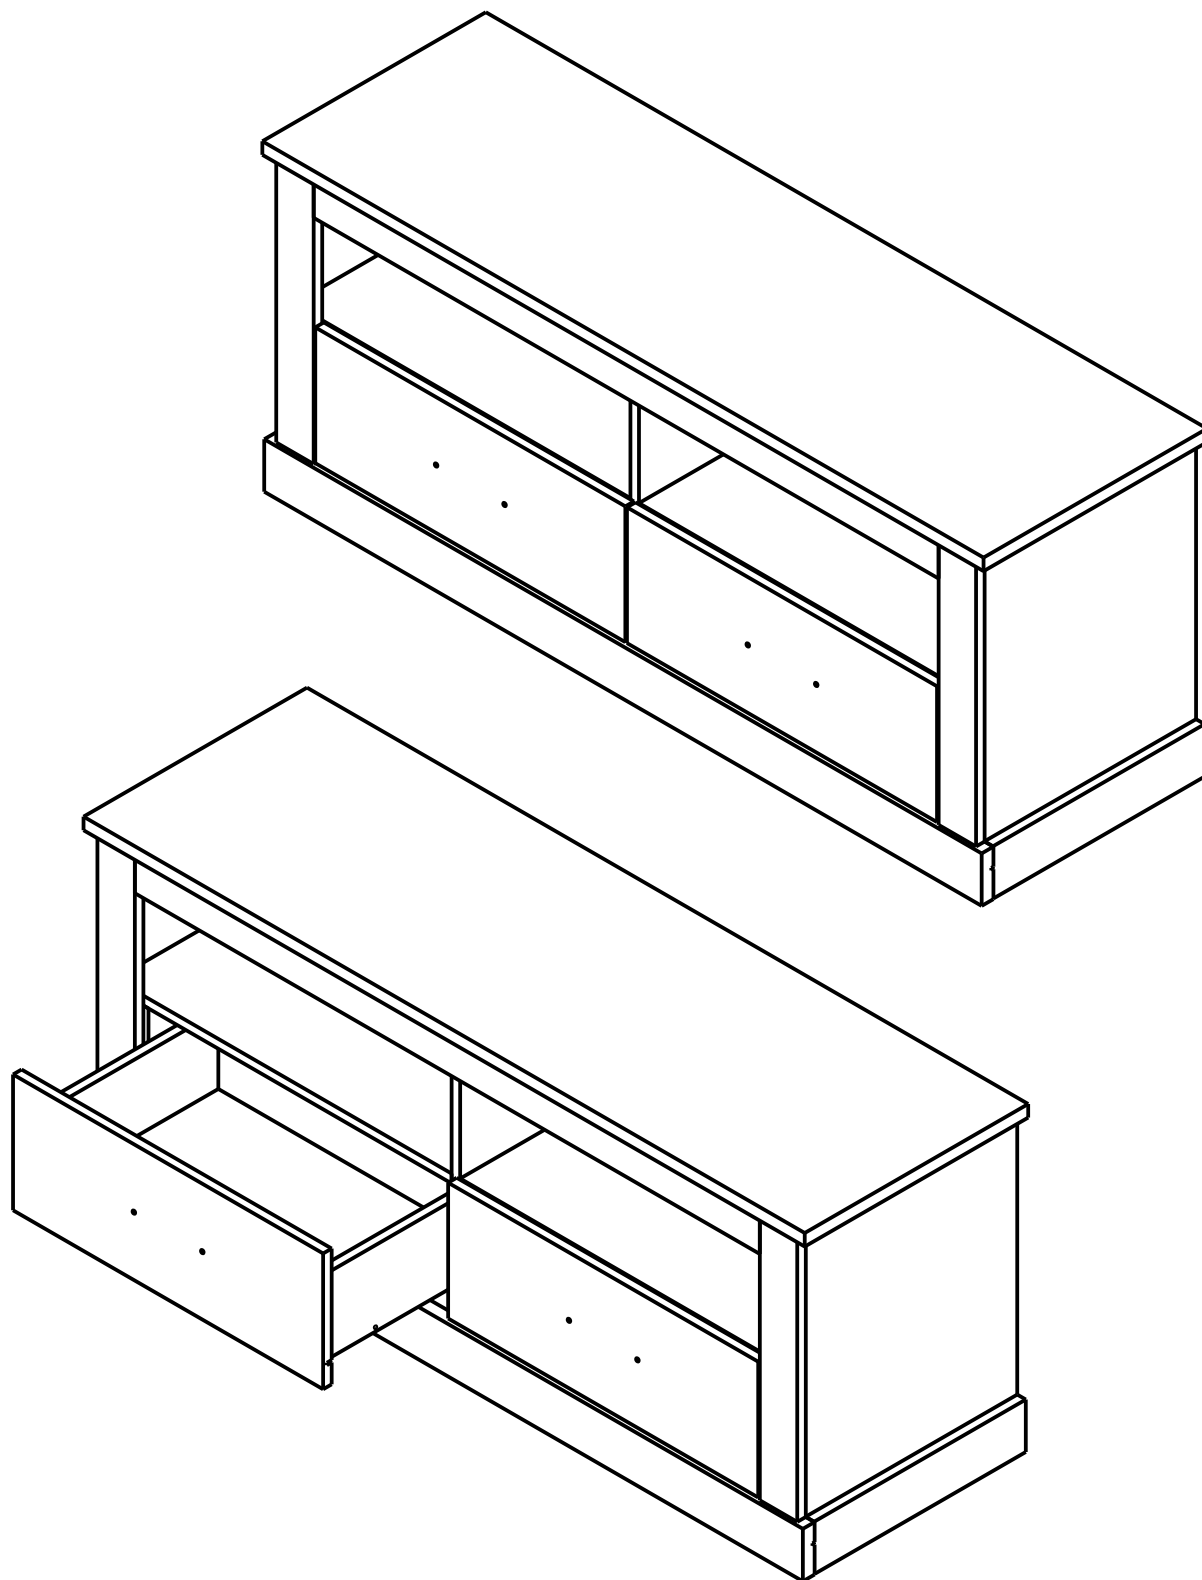

Полка POL132

ширина 132 см; высота 19,5 см; глубина 18 см

										Лист
Зм.	Лист	№ докум	Подпись	Дата						

Тумба RTV2S

ширина 150 см; высота 57 см; глубина 44 см

										Лист
Зм.	Лист	№ докум	Подпись	Дата						

Комод КОМ4S

ширина 90 см; высота 91 см; глубина 39 см

										Лист
Зм.	Лист	№ докум	Подпись	Дата						