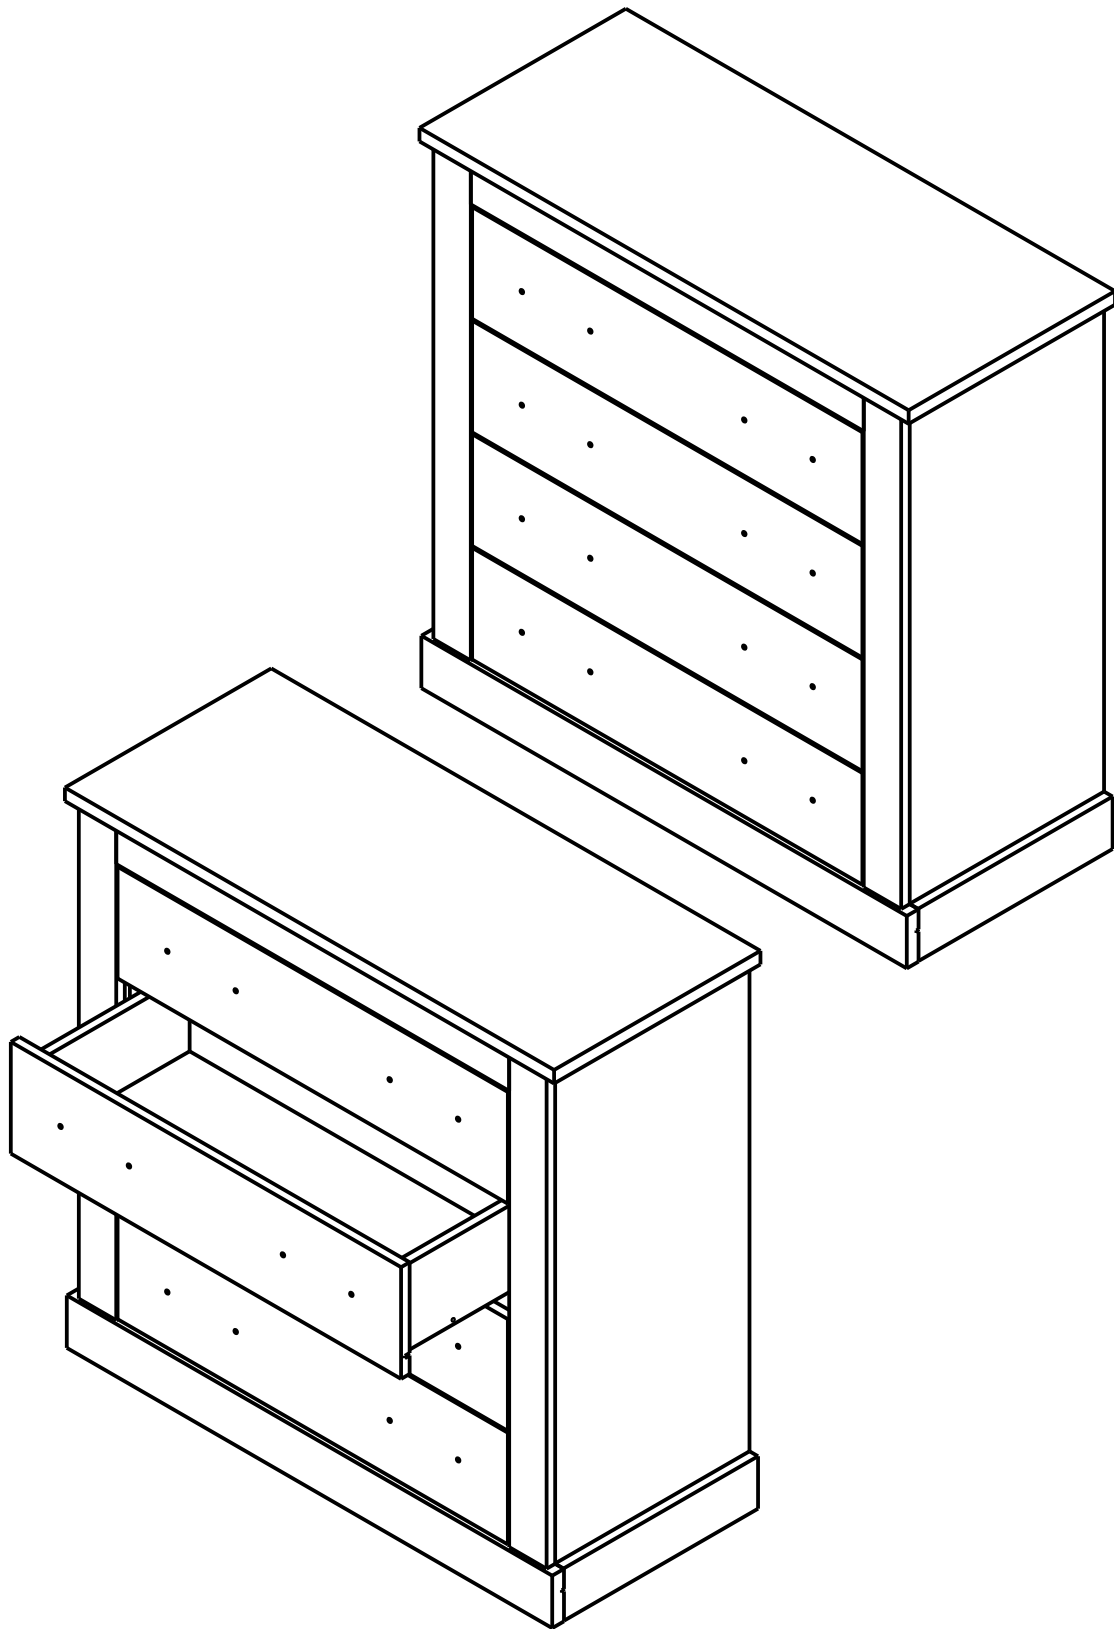

Полка POL132

ширина 132 см; высота 19,5 см; глубина 18 см

										Лист
Зм.	Лист	№ докум	Подпись	Дата						

Тумба RTV2S

ширина 150 см; высота 57 см; глубина 44 см

										Лист
Зм.	Лист	№ докум	Подпись	Дата						

Комод КОМ4S

ширина 90 см; высота 91 см; глубина 39 см

										Лист
Зм.	Лист	№ докум	Подпись	Дата						