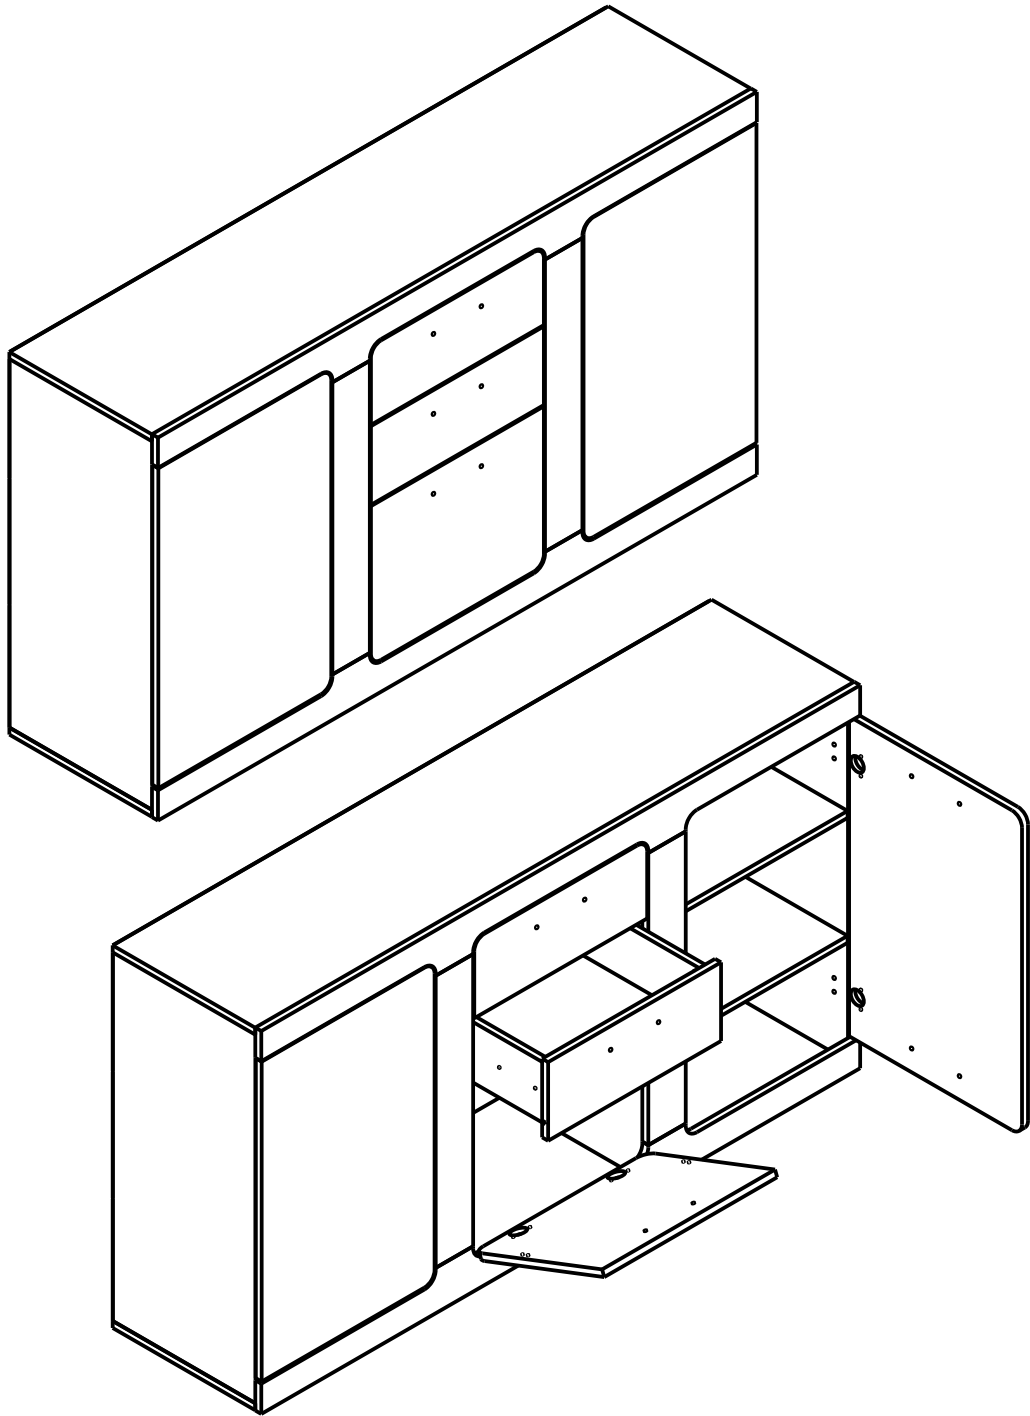

										Лист
Зм.	Лист	№ докум	Подпись	Дата						

Витрина REG1D1W_85

ширина 85 см; высота 137 см; глубина 35 см

										Лист
Зм.	Лист	№ докум	Подпись	Дата						

Витрина REG1D1W_65

ширина 65 см; высота 197 см; глубина 35 см

										Лист
Зм.	Лист	№ докум	Подпись	Дата						

Пенал REG3D

ширина 160 см; высота 139 см; глубина 35 см

										Лист
Зм.	Лист	№ докум	Подпись	Дата						

Комод КОМ2D2S1К

ширина 160 см; высота 91 см; глубина 40 см