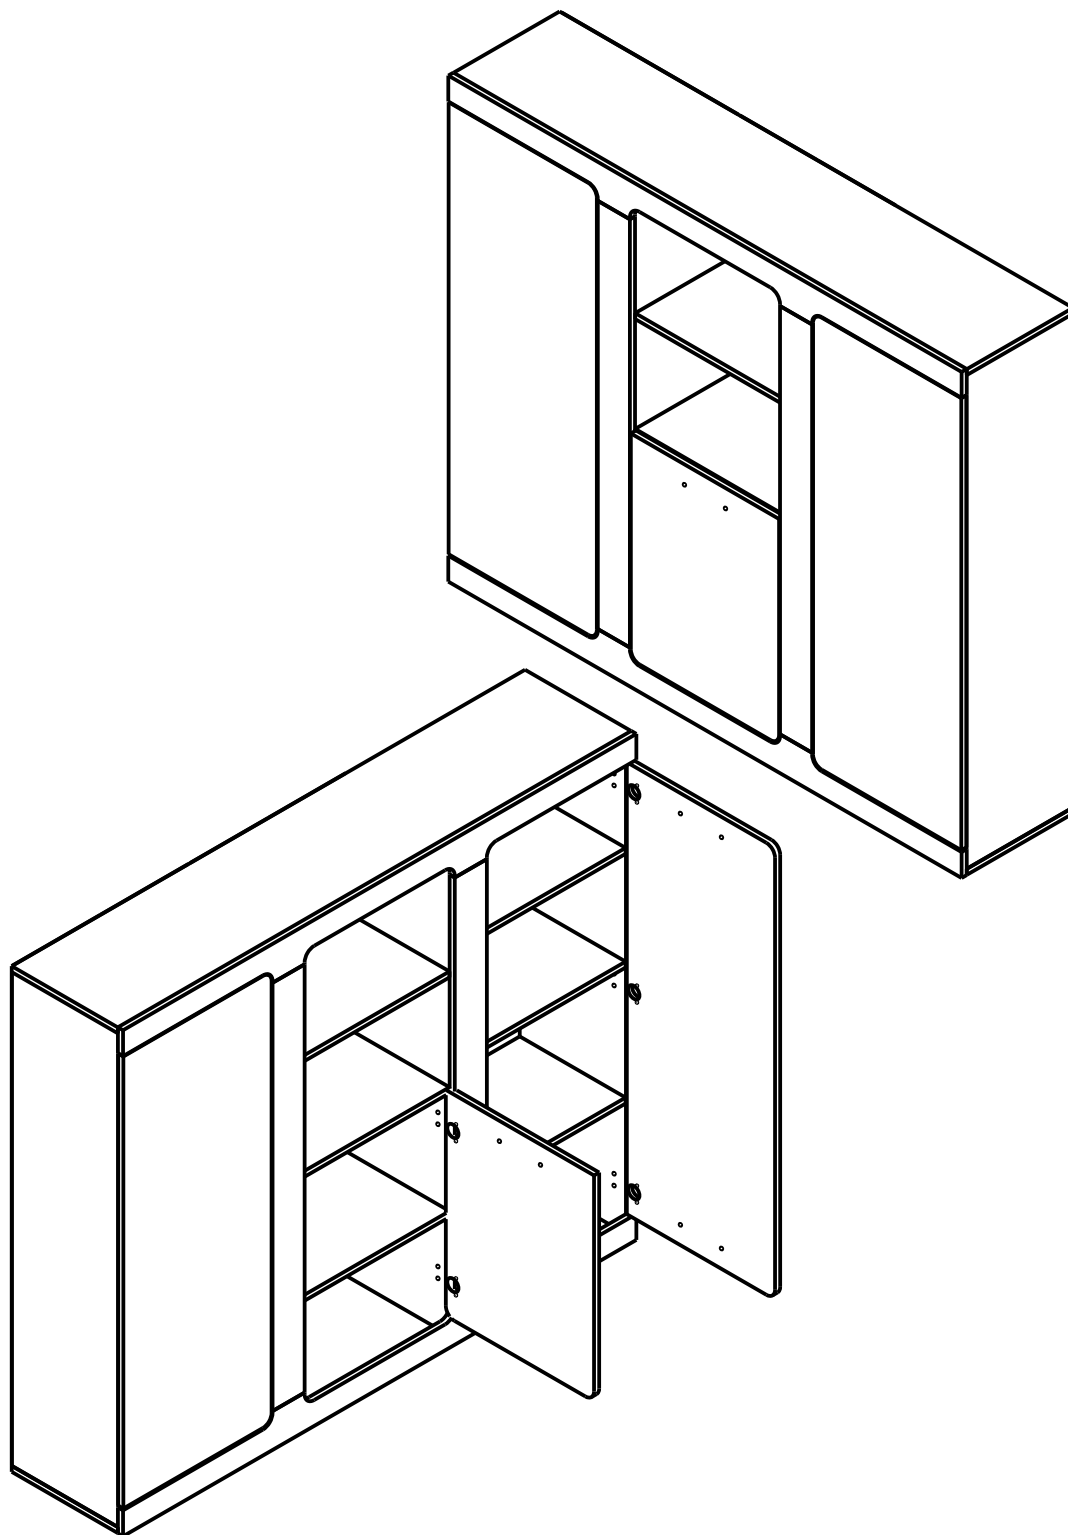

Тотен

ширина 350 см; высота 197 см; глубина 40 см

											Лист
Зм.	Лист	№ докум	Подпись	Дата							

Тотен

ширина 350 см; высота 197 см; глубина 40 см

							Лист
Зм.	Лист	№ докум	Подпись	Дата			

Тотен

ширина 350 см; высота 197 см; глубина 40 см

										Лист
Зм.	Лист	№ докум	Подпись	Дата						

Витрина REG1D1W_85

ширина 85 см; высота 137 см; глубина 35 см

										Лист
Зм.	Лист	№ докум	Подпись	Дата						

Витрина REG1D1W_65

ширина 65 см; высота 197 см; глубина 35 см

										Лист
Зм.	Лист	№ докум	Подпись	Дата						

Пенал REG3D

ширина 160 см; высота 139 см; глубина 35 см

										Лист
Зм.	Лист	№ докум	Подпись	Дата						

Комод КОМ2D2S1К

ширина 160 см; высота 91 см; глубина 40 см