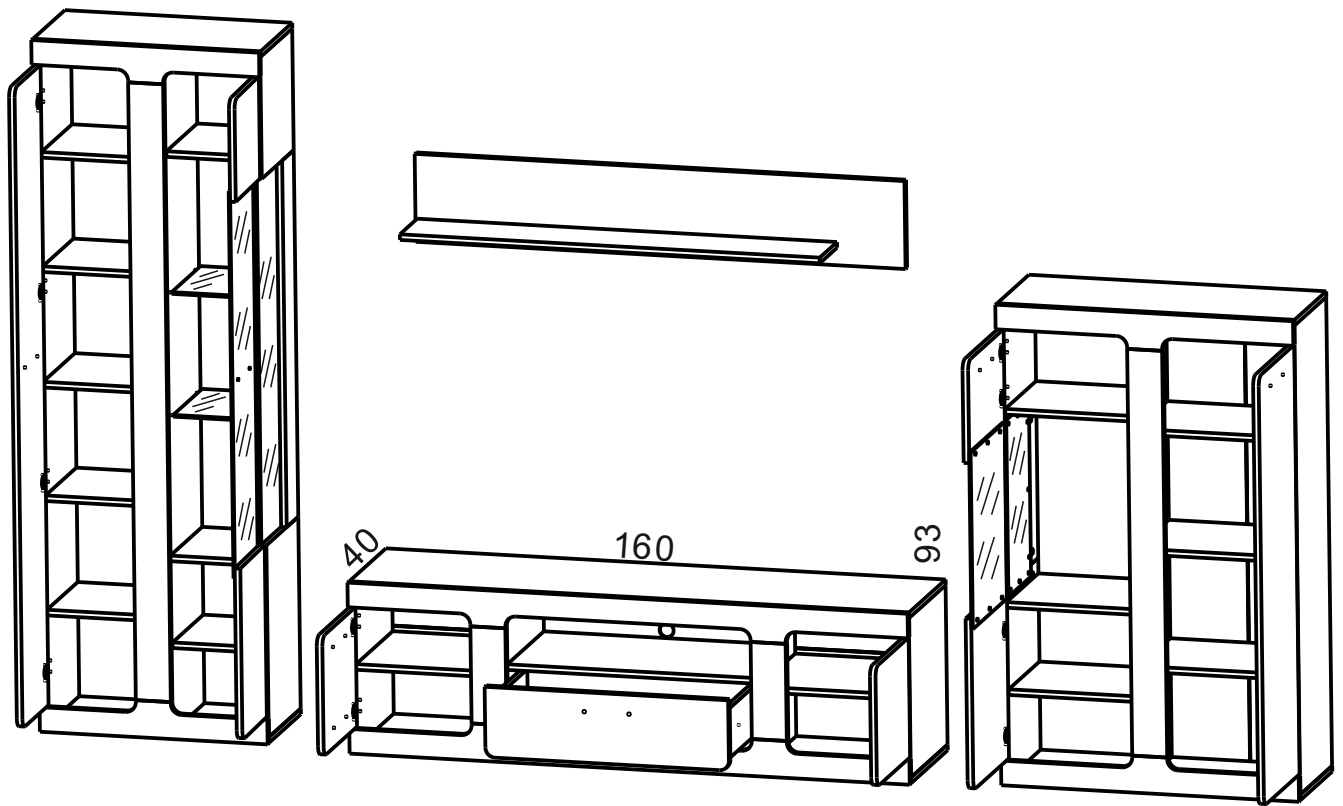

Тотен

ширина 350 см; высота 197 см; глубина 40 см

											Лист
Зм.	Лист	№ докум	Подпись	Дата							

Тотен

ширина 350 см; высота 197 см; глубина 40 см

							Лист
Зм.	Лист	№ докум	Подпись	Дата			

Тотен

ширина 350 см; высота 197 см; глубина 40 см

									Лист
Зм.	Лист	№ докум	Подпись	Дата					

Полка POL140

ширина 140 см; высота 25 см; глубина 20 см

										Лист
Зм.	Лист	№ докум	Подпись	Дата						

Тумба RTV160

ширина 160 см; высота 49 см; глубина 40 см

										Лист
Зм.	Лист	№ докум	Подпись	Дата						

Витрина REG1D1W_85

ширина 85 см; высота 137 см; глубина 35 см

										Лист
Зм.	Лист	№ докум	Подпись	Дата						

Витрина REG1D1W_65

ширина 65 см; высота 197 см; глубина 35 см

										Лист
Зм.	Лист	№ докум	Подпись	Дата						

Пенал REG3D

ширина 160 см; высота 139 см; глубина 35 см

										Лист
Зм.	Лист	№ докум	Подпись	Дата						

Комод КОМ2D2S1К

ширина 160 см; высота 91 см; глубина 40 см