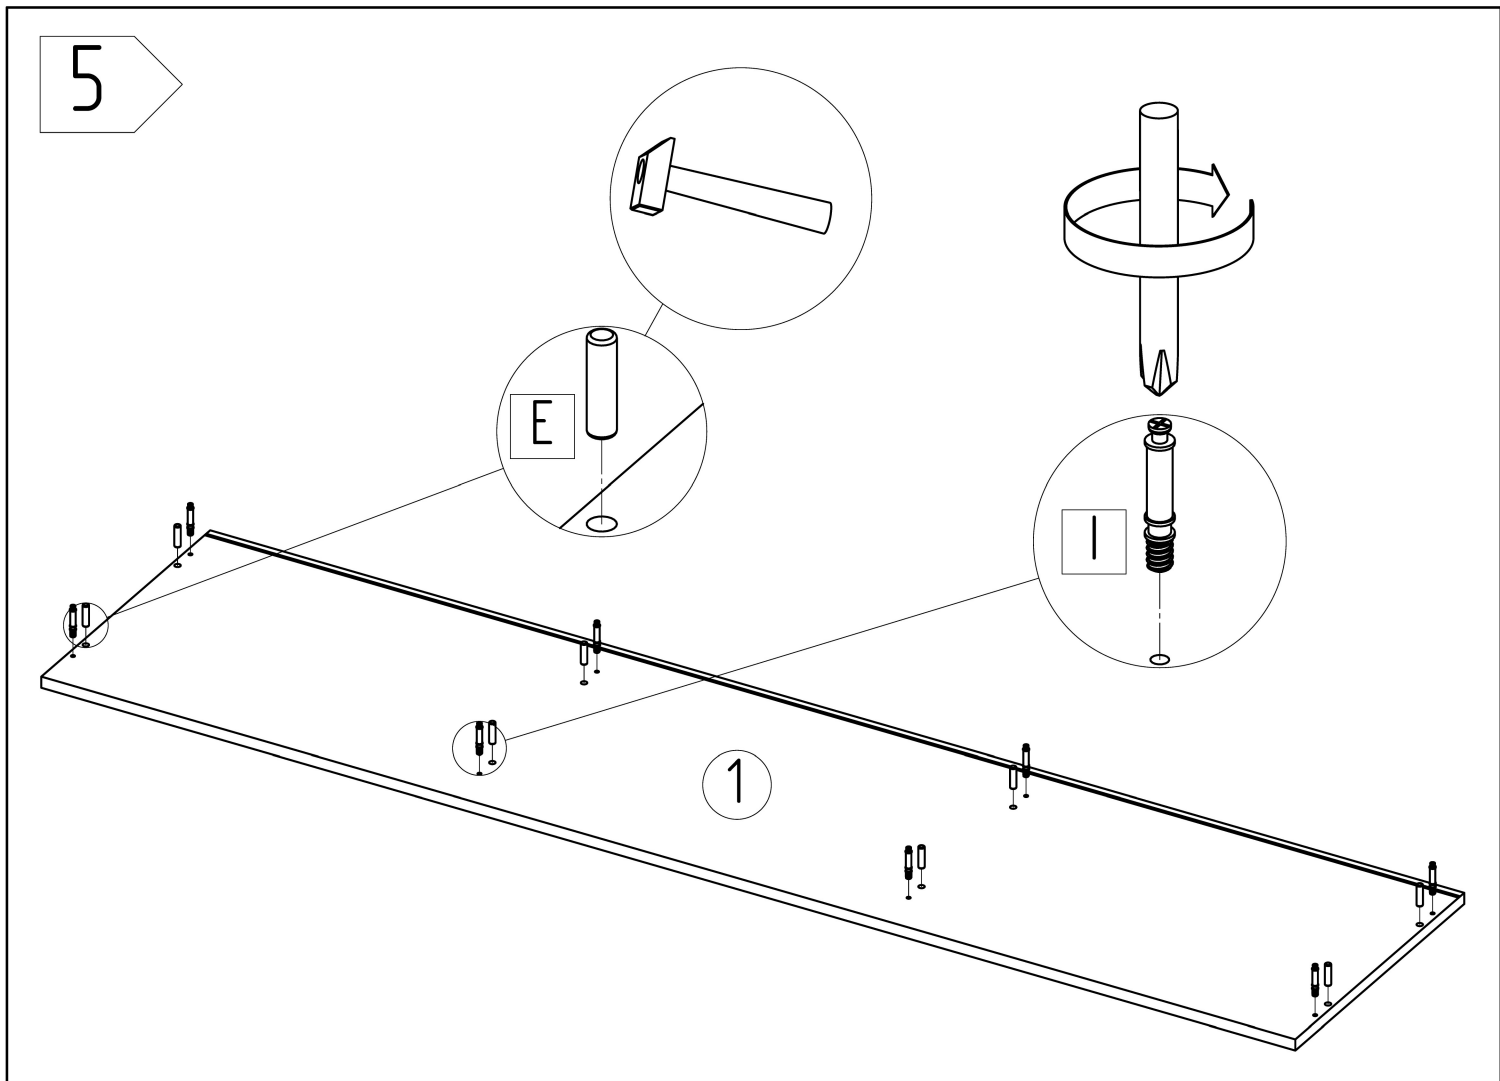

# Paradise TV-stone

①	1800*420	x1
②	1800*420	x1
③	328*403	x1
④	328*403	x1
⑤	328*389	x2

⑥	600*379	x1
⑦	596*322	x2
⑧	1783*344	x1

7

8

L

9

# Paradise lower stone

①	600*305	x1
②	600*80	x1
③	1078*288	x1
④	1078*288	x1
⑤	600*305	x1
⑥	992*80	x1
⑦	992*516	x1
⑧	566*260	x2
⑨	1094*583	x1