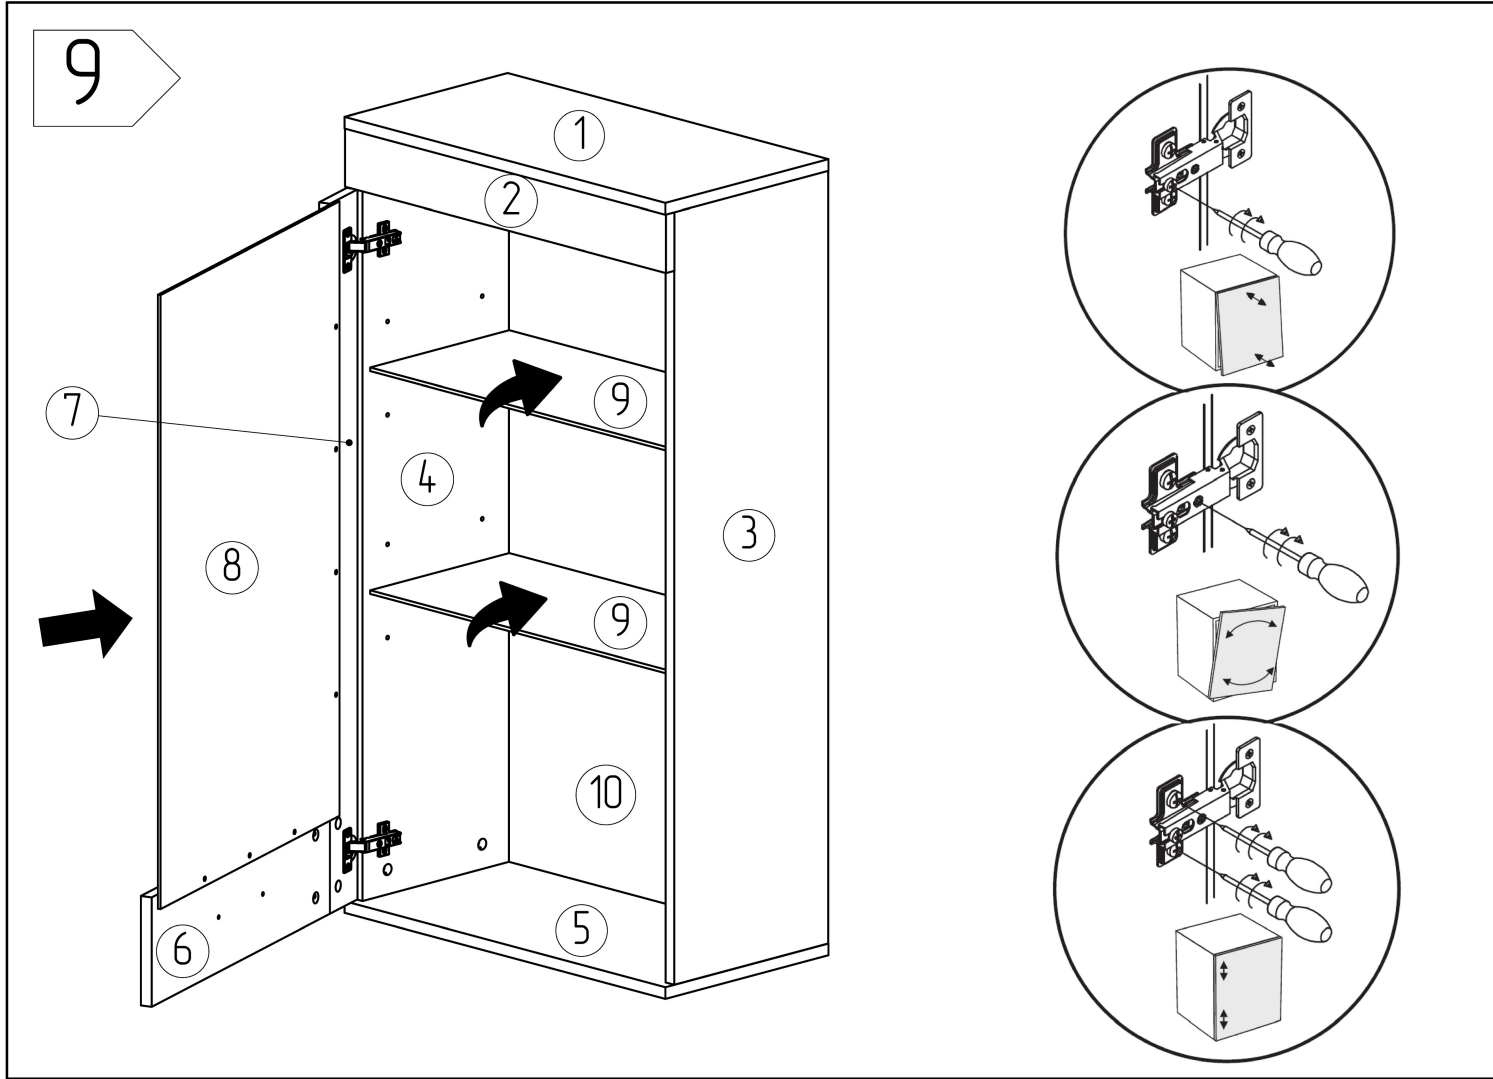

# Paradise shelf

①	1100*400	x1
②	1060*184	x1
③	700*184	x1

1

2

3

# Paradise TV-stone

①	1800*420	x1
②	1800*420	x1
③	328*403	x1
④	328*403	x1
⑤	328*389	x2

⑥	600*379	x1
⑦	596*322	x2
⑧	1783*344	x1

7

8

L

9