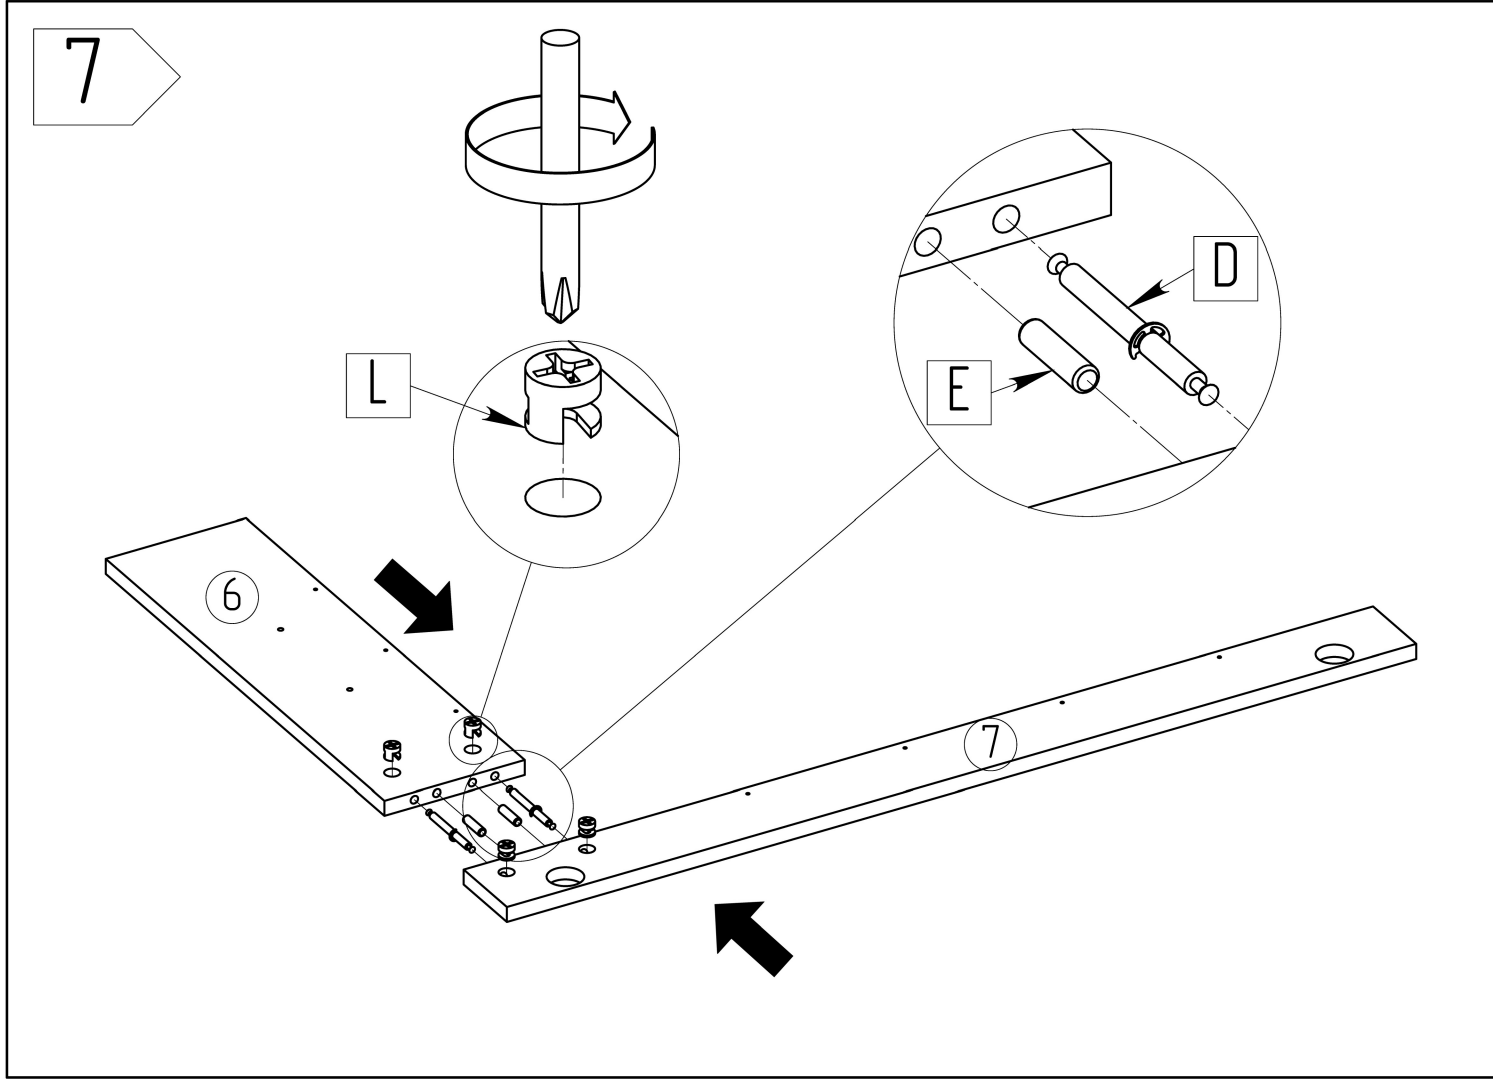

# Paradise shelf

①	1100*400	x1
②	1060*184	x1
③	700*184	x1

1

2

3

# Paradise TV-stone

①	1800*420	x1
②	1800*420	x1
③	328*403	x1
④	328*403	x1
⑤	328*389	x2

⑥	600*379	x1
⑦	596*322	x2
⑧	1783*344	x1

7

8

L

9