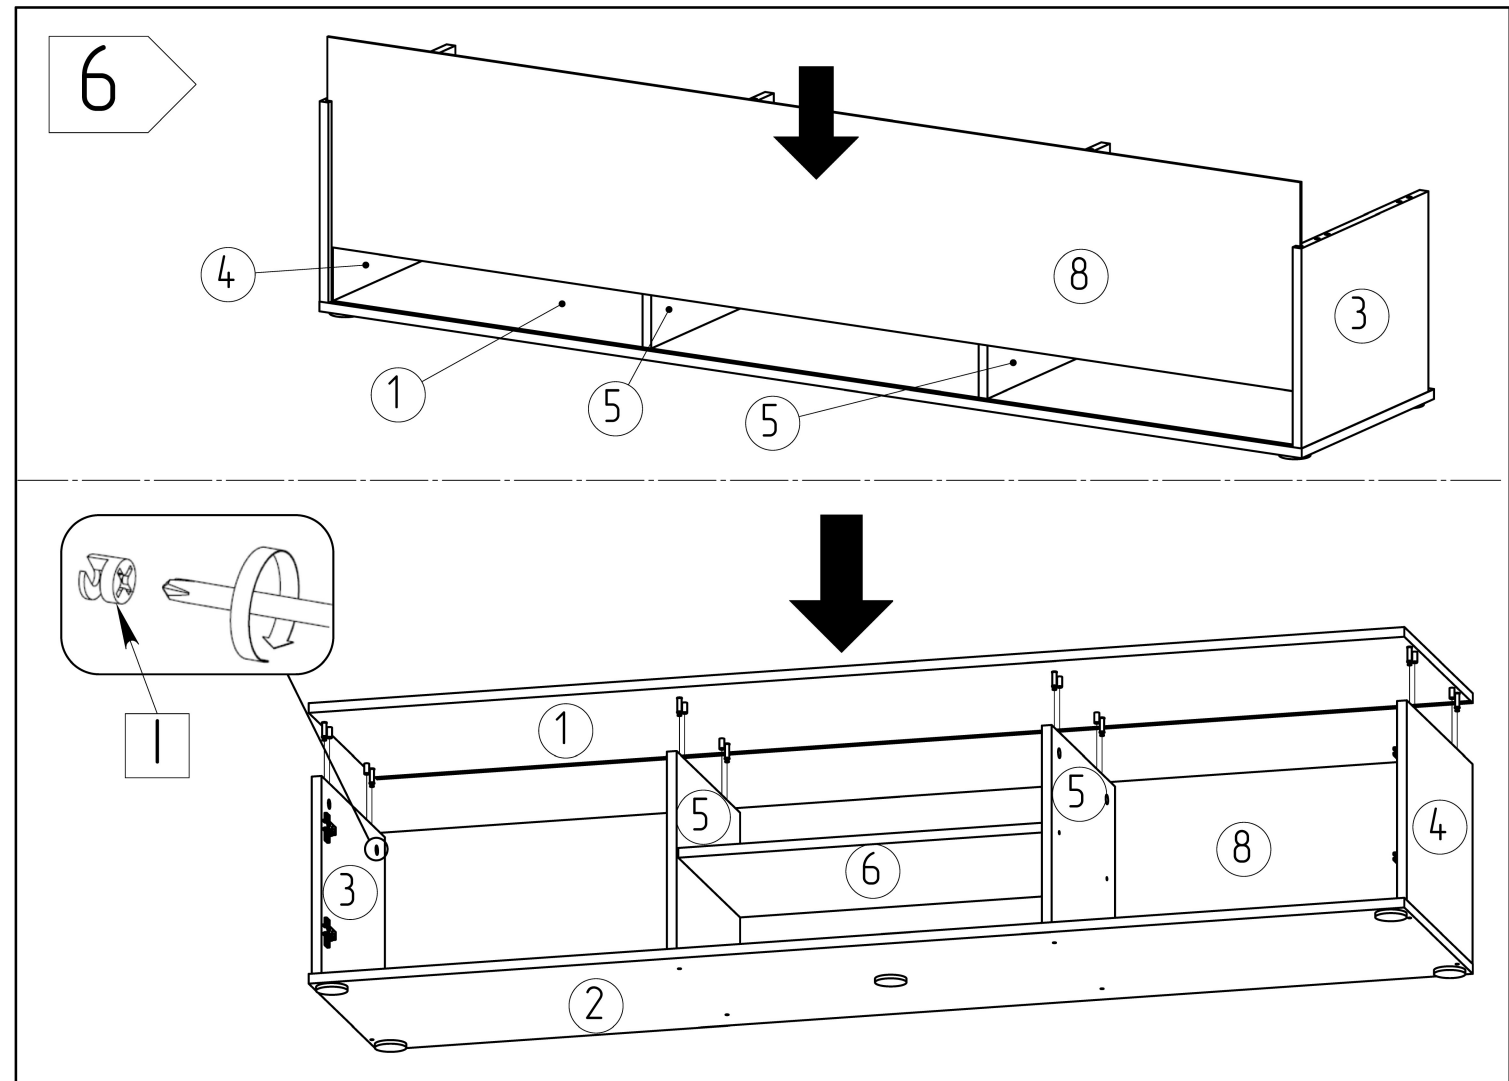

# Paradise shelf

①	1100*400	x1
②	1060*184	x1
③	700*184	x1

1

2

3

# Paradise upper stone with glass

①	600*305	x1
②	600*80	x1
③	1058*288	x1
④	1058*288	x1
⑤	600*305	x1
⑥	516*150	x1
⑦	972*80	x1
⑧	841*518	x1
⑨	566*260	x2
⑩	1074*583	x1

# Paradise TV-stone

①	1800*420	x1
②	1800*420	x1
③	328*403	x1
④	328*403	x1
⑤	328*389	x2

⑥	600*379	x1
⑦	596*322	x2
⑧	1783*344	x1

7

8

L

9