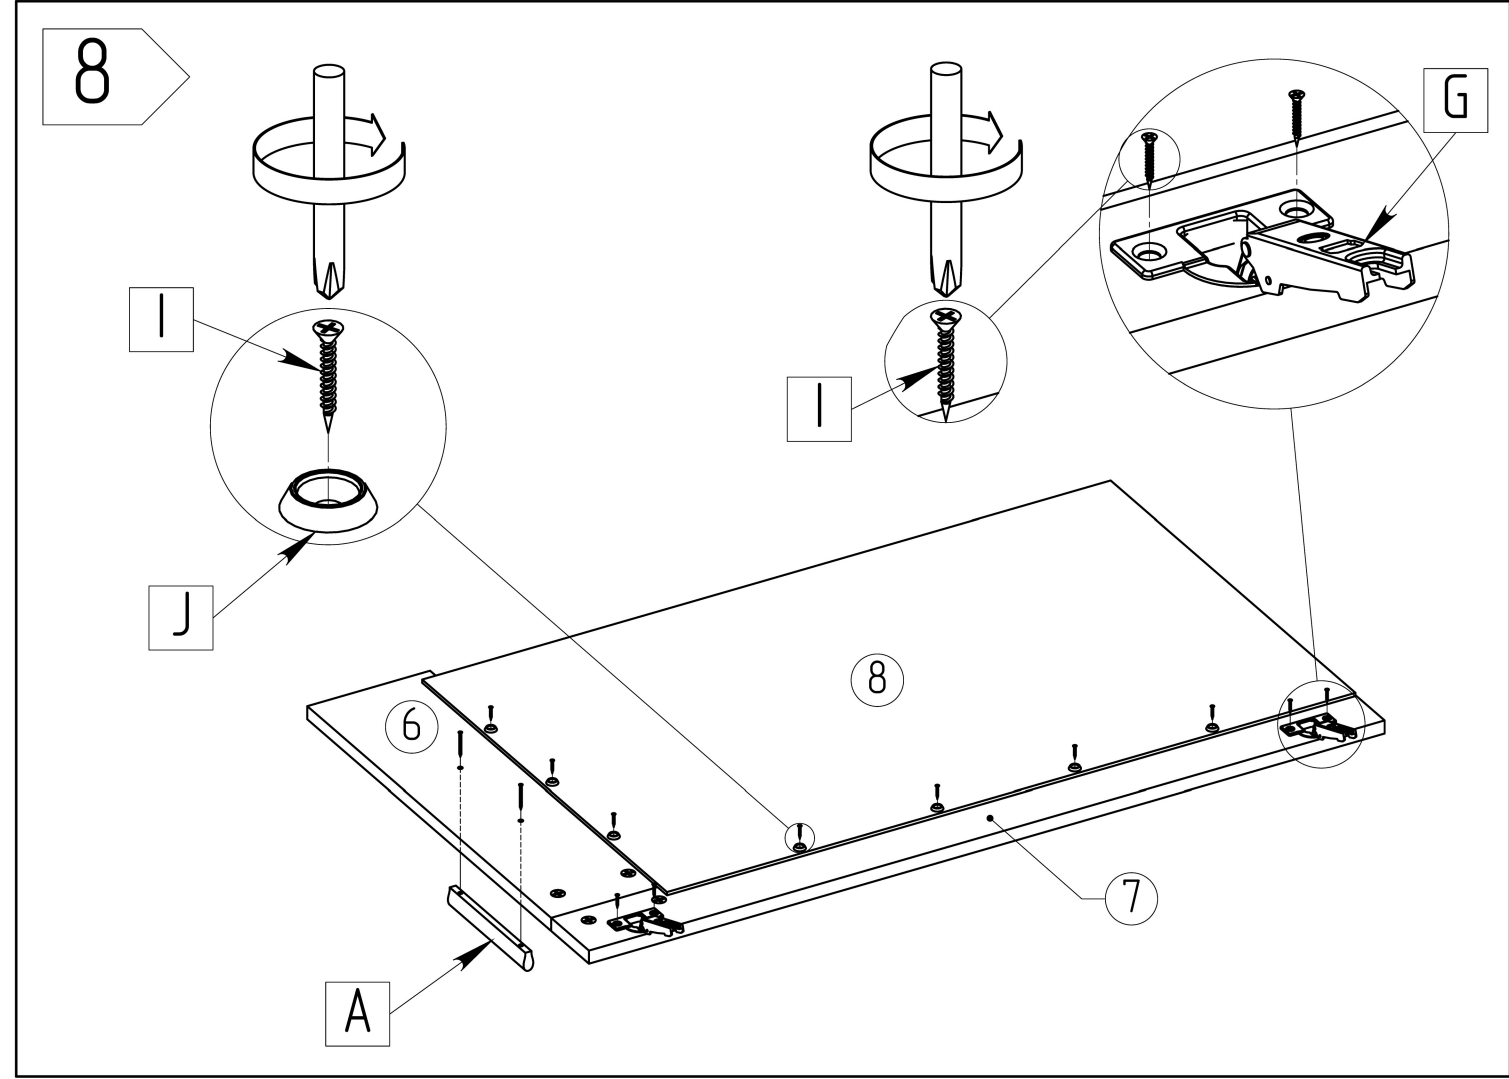

# Paradise shelf

①	1100*400	x1
②	1060*184	x1
③	700*184	x1

1

2

3

# Paradise TV-stone

①	1800*420	x1
②	1800*420	x1
③	328*403	x1
④	328*403	x1
⑤	328*389	x2

⑥	600*379	x1
⑦	596*322	x2
⑧	1783*344	x1

7

8

L

9