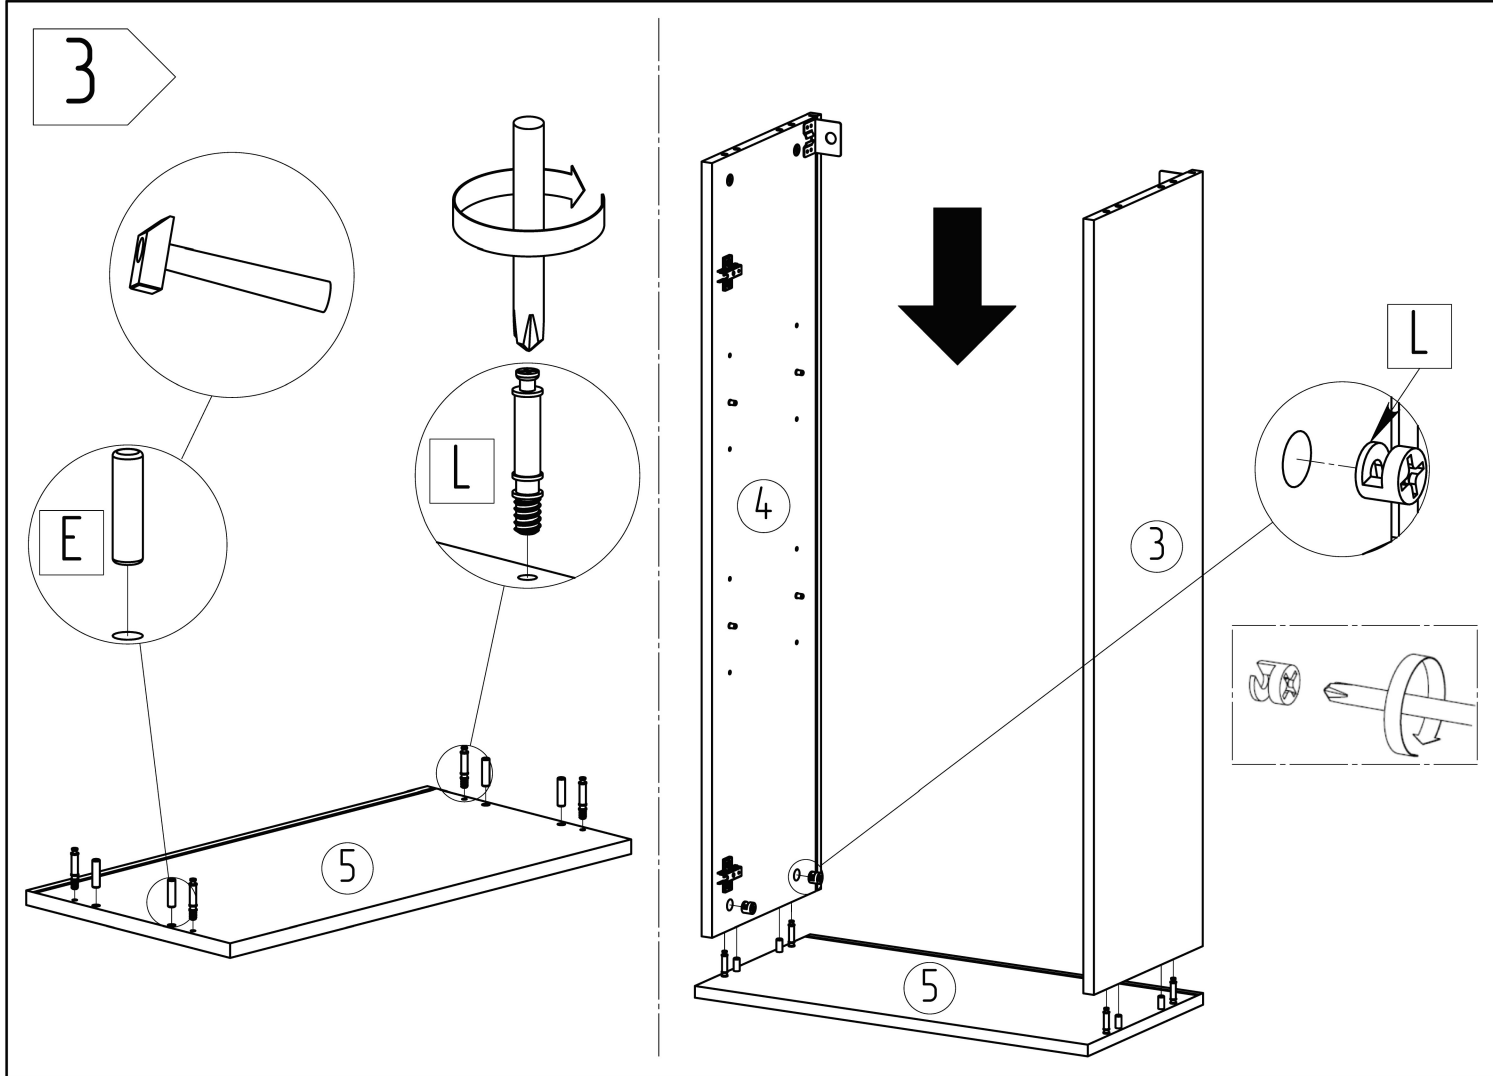

# Paradise shelf

①	1100*400	x1
②	1060*184	x1
③	700*184	x1

1

2

3

# Paradise TV-stone

①	1800*420	x1
②	1800*420	x1
③	328*403	x1
④	328*403	x1
⑤	328*389	x2

⑥	600*379	x1
⑦	596*322	x2
⑧	1783*344	x1

7

8

L

9