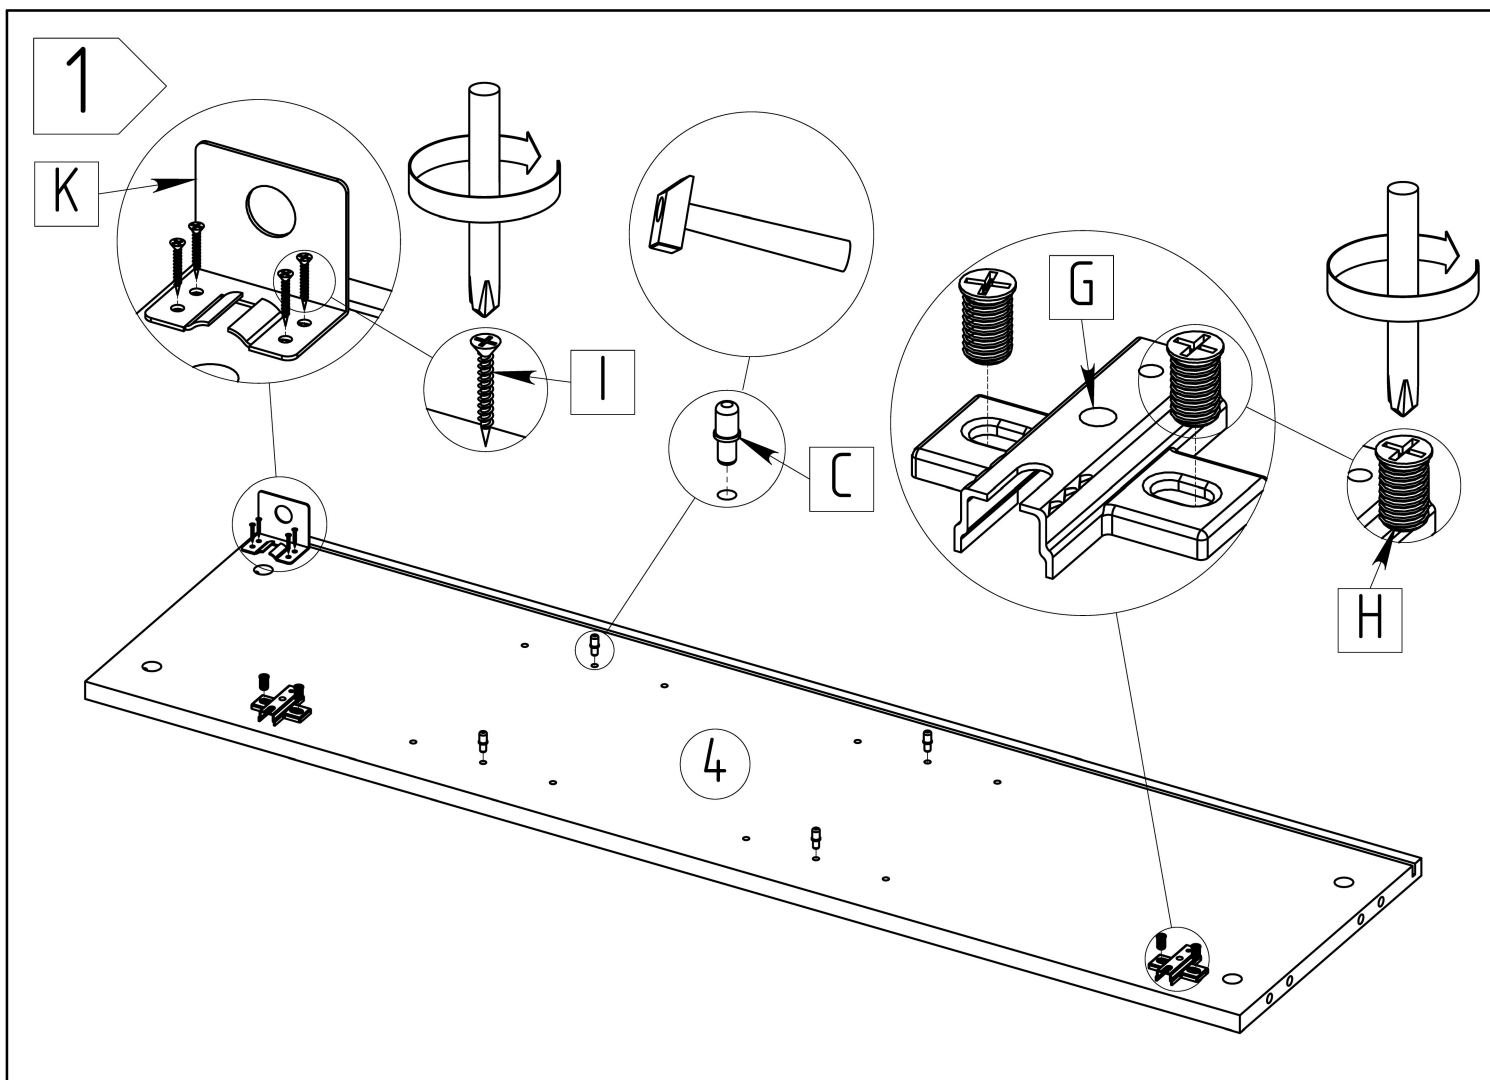

# Paradise shelf

①	1100*400	x1
②	1060*184	x1
③	700*184	x1

1

2

3

# Paradise TV-stone

①	1800*420	x1
②	1800*420	x1
③	328*403	x1
④	328*403	x1
⑤	328*389	x2

⑥	600*379	x1
⑦	596*322	x2
⑧	1783*344	x1

7

8

L

9