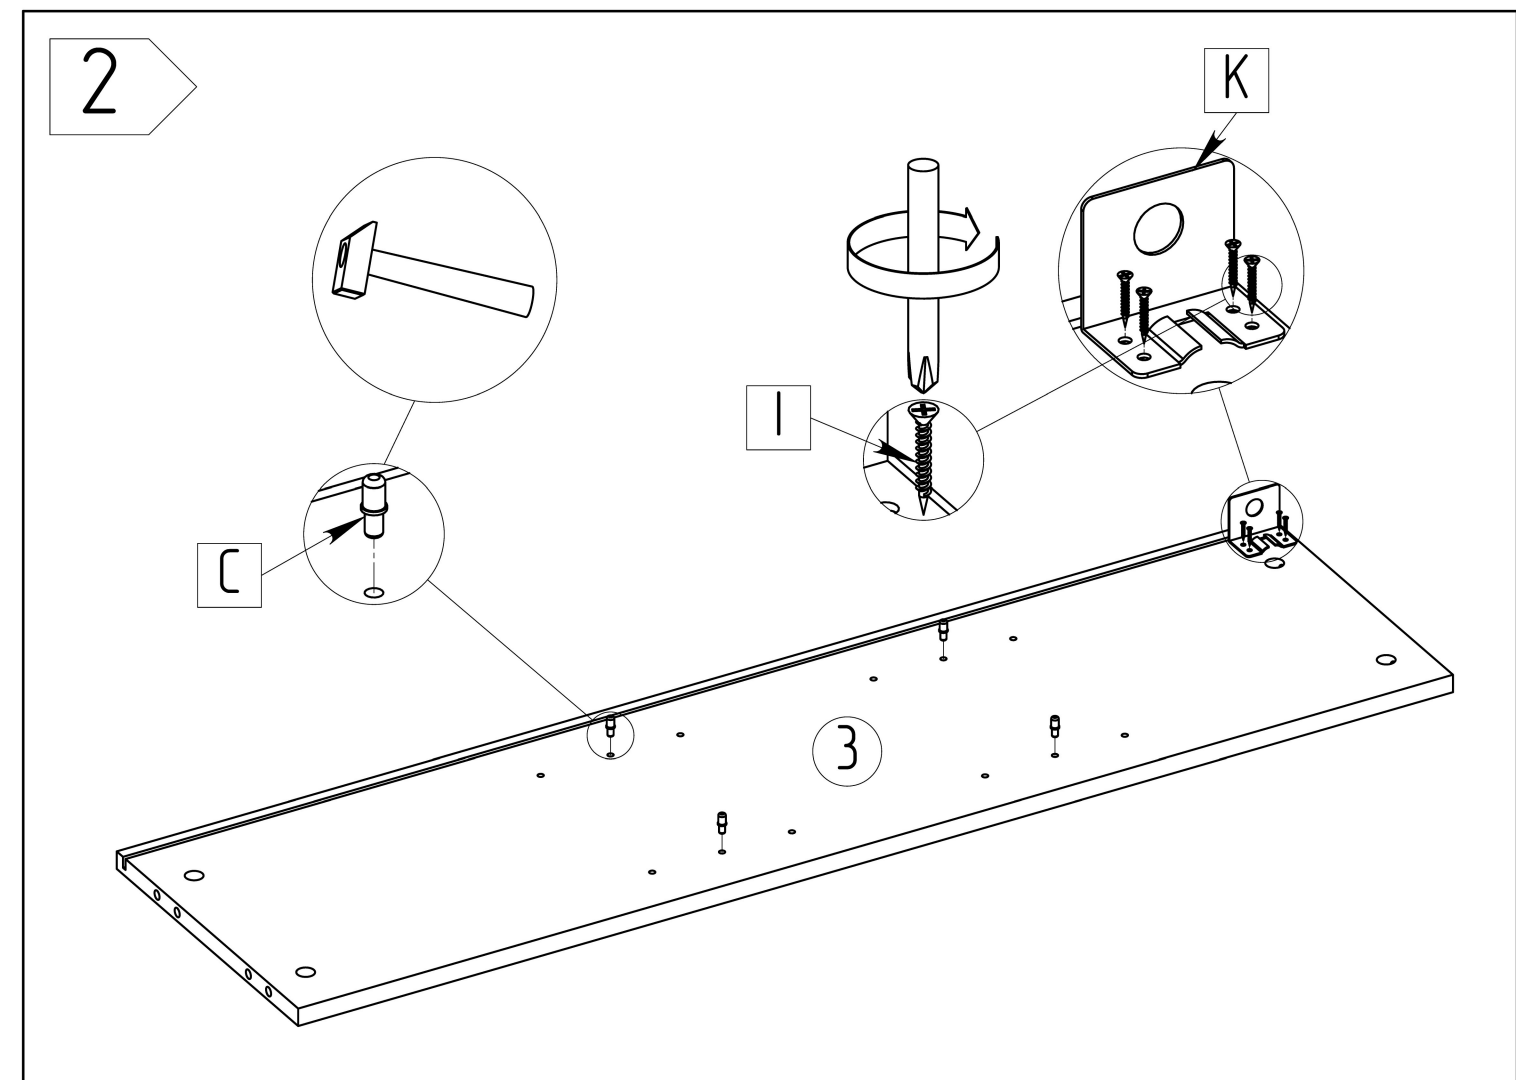

# Paradise shelf

①	1100*400	x1
②	1060*184	x1
③	700*184	x1

1

2

3

# Paradise TV-stone

①	1800*420	x1
②	1800*420	x1
③	328*403	x1
④	328*403	x1
⑤	328*389	x2

⑥	600*379	x1
⑦	596*322	x2
⑧	1783*344	x1

7

8

L

9

# Paradise lower stone

①	600*305	x1
②	600*80	x1
③	1078*288	x1
④	1078*288	x1
⑤	600*305	x1
⑥	992*80	x1
⑦	992*516	x1
⑧	566*260	x2
⑨	1094*583	x1