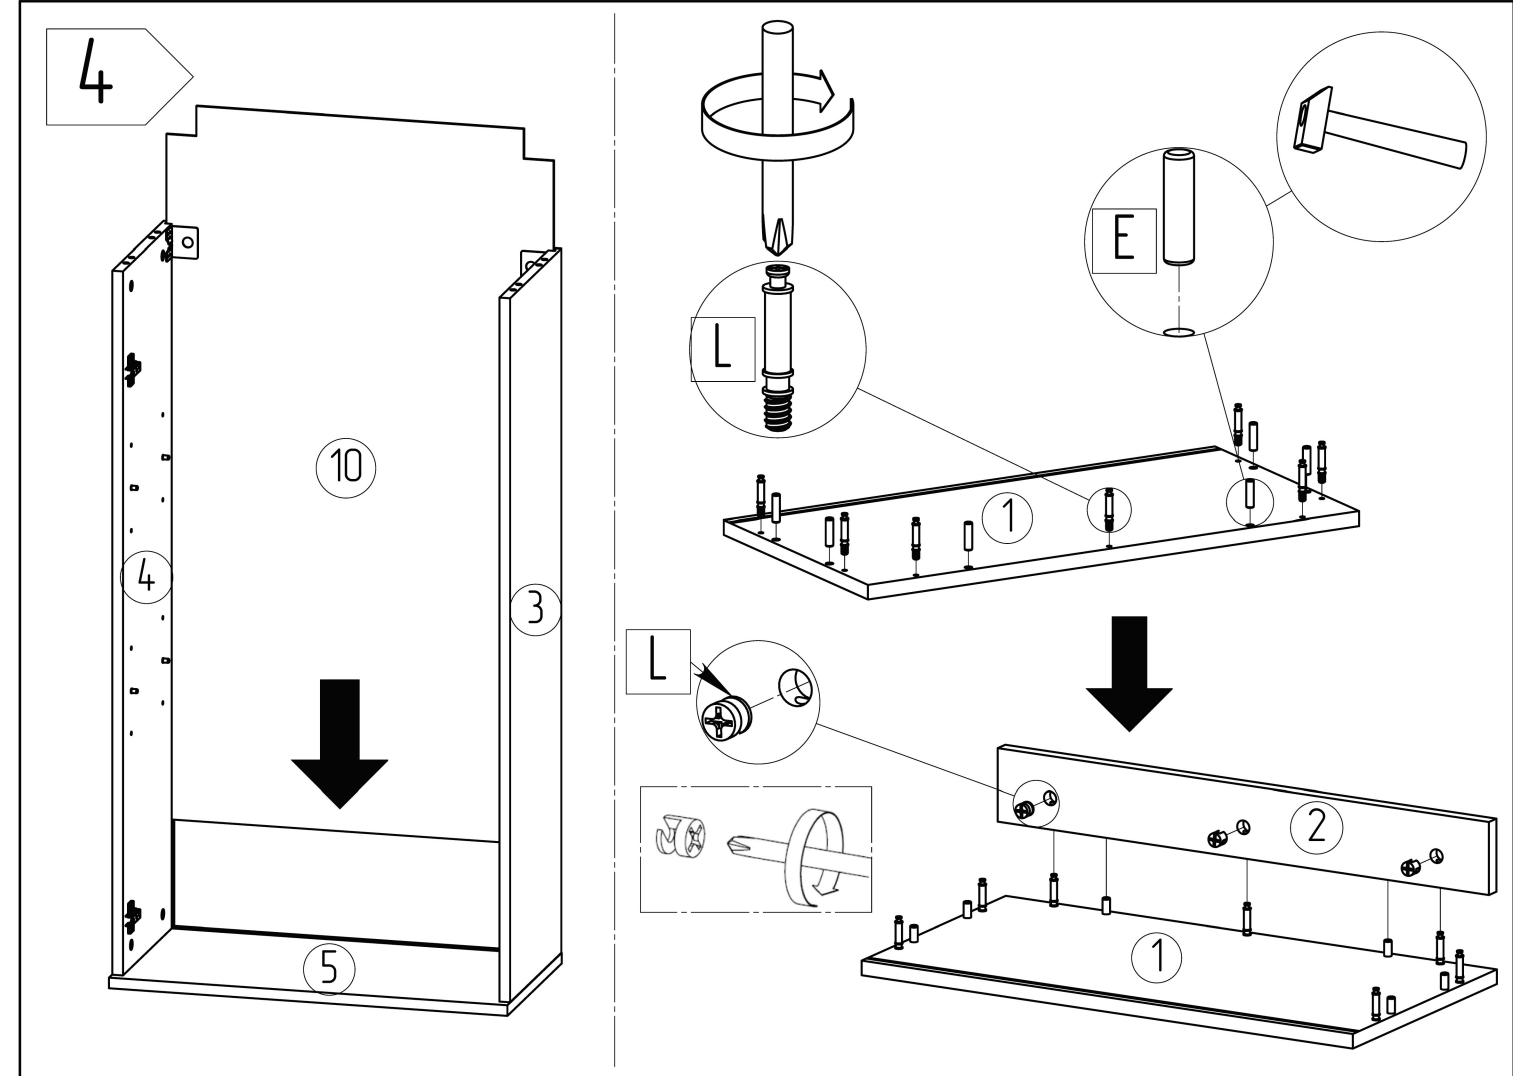

# Paradise shelf

①	1100*400	x1
②	1060*184	x1
③	700*184	x1

1

2

3

# Paradise TV-stone

①	1800*420	x1
②	1800*420	x1
③	328*403	x1
④	328*403	x1
⑤	328*389	x2

⑥	600*379	x1
⑦	596*322	x2
⑧	1783*344	x1

7

8

L

9