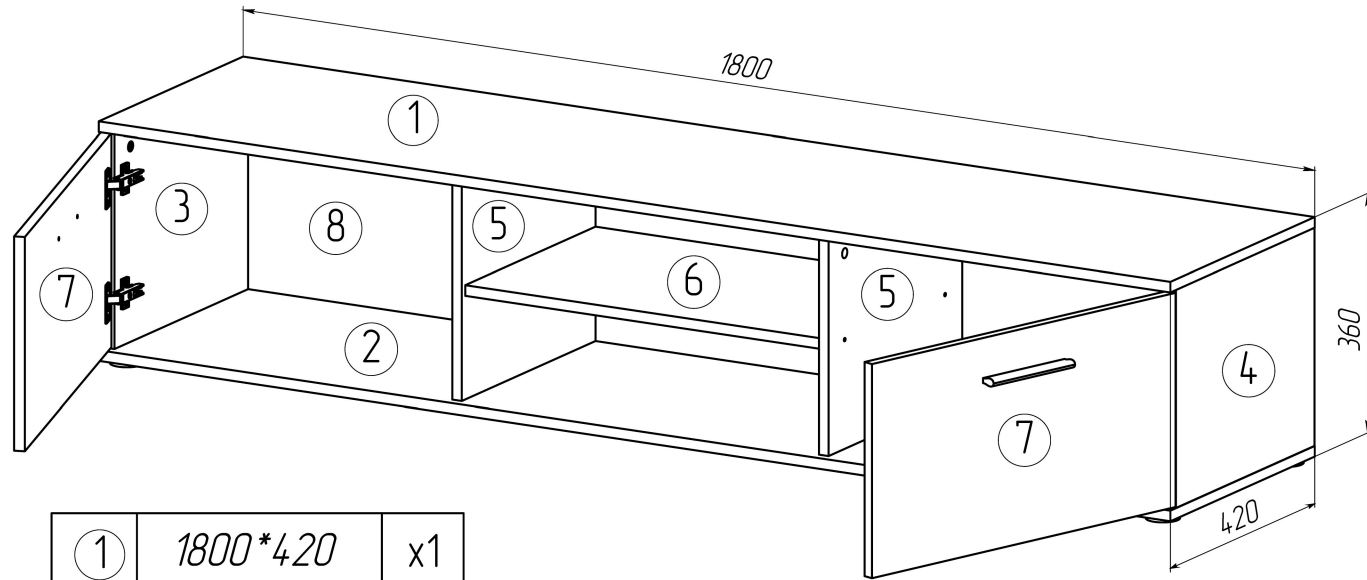

# Paradise shelf

①	1100*400	x1
②	1060*184	x1
③	700*184	x1

1

2

3

# Paradise TV-stone

①	1800*420	x1
②	1800*420	x1
③	328*403	x1
④	328*403	x1
⑤	328*389	x2

⑥	600*379	x1
⑦	596*322	x2
⑧	1783*344	x1

7

8

L

9