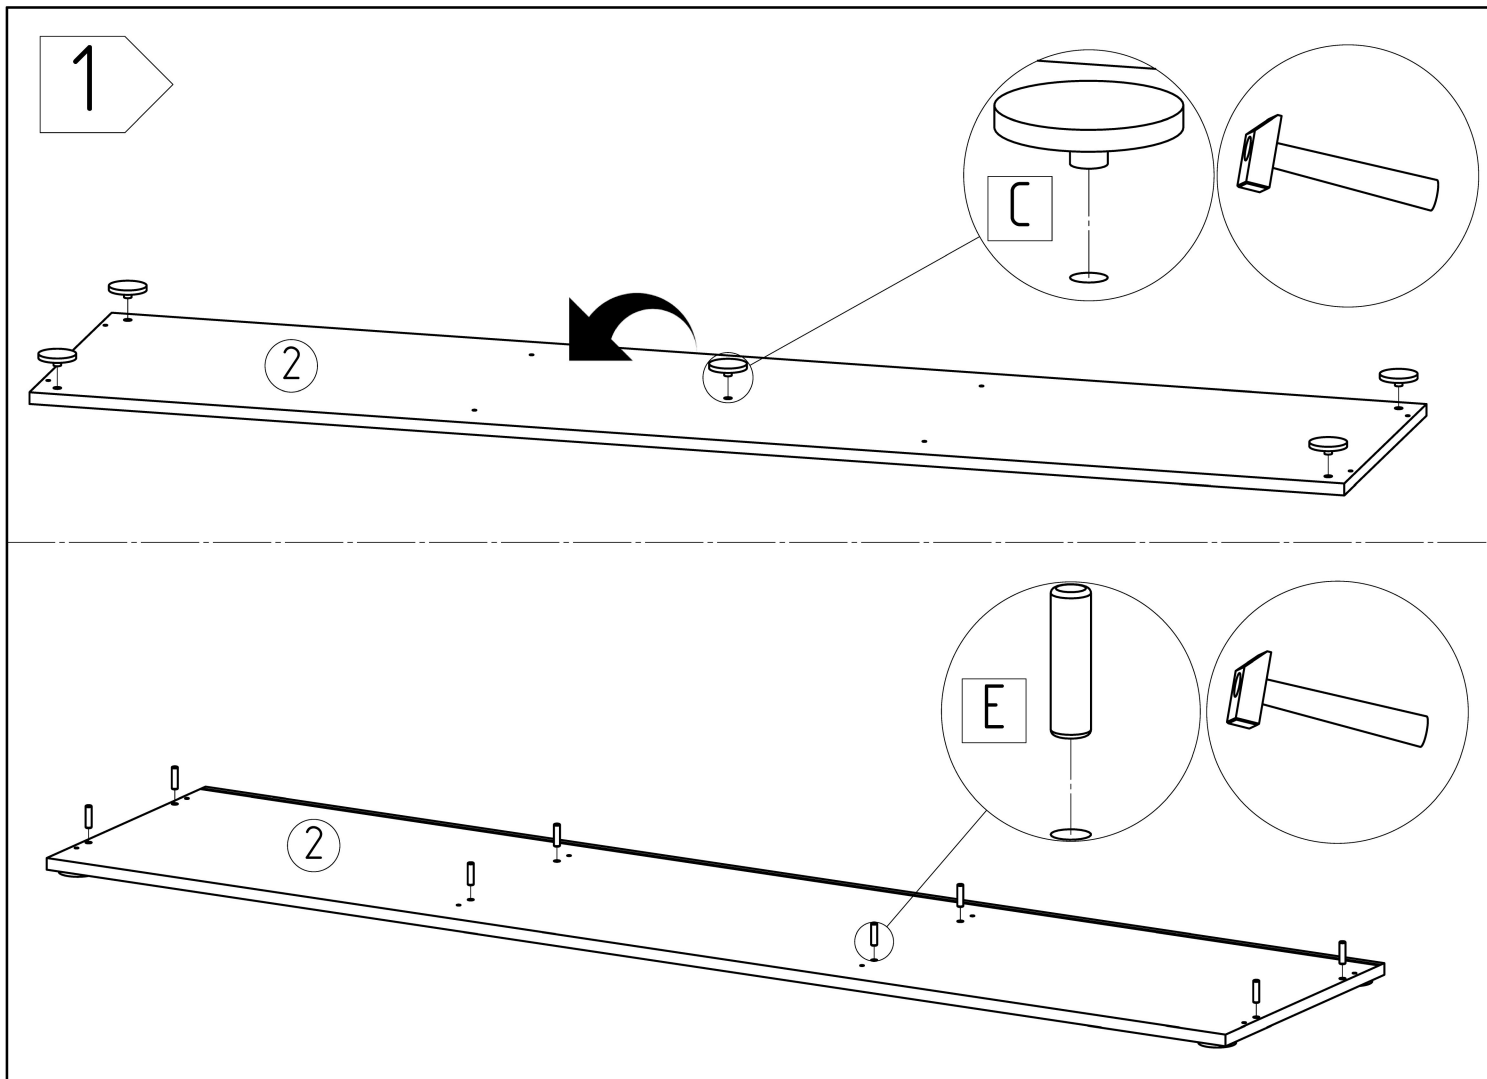

# Paradise TV-stone

①	1800*420	x1
②	1800*420	x1
③	328*403	x1
④	328*403	x1
⑤	328*389	x2

⑥	600*379	x1
⑦	596*322	x2
⑧	1783*344	x1

7

8

L

9

# Paradise lower stone

①	600*305	x1
②	600*80	x1
③	1078*288	x1
④	1078*288	x1
⑤	600*305	x1
⑥	992*80	x1
⑦	992*516	x1
⑧	566*260	x2
⑨	1094*583	x1