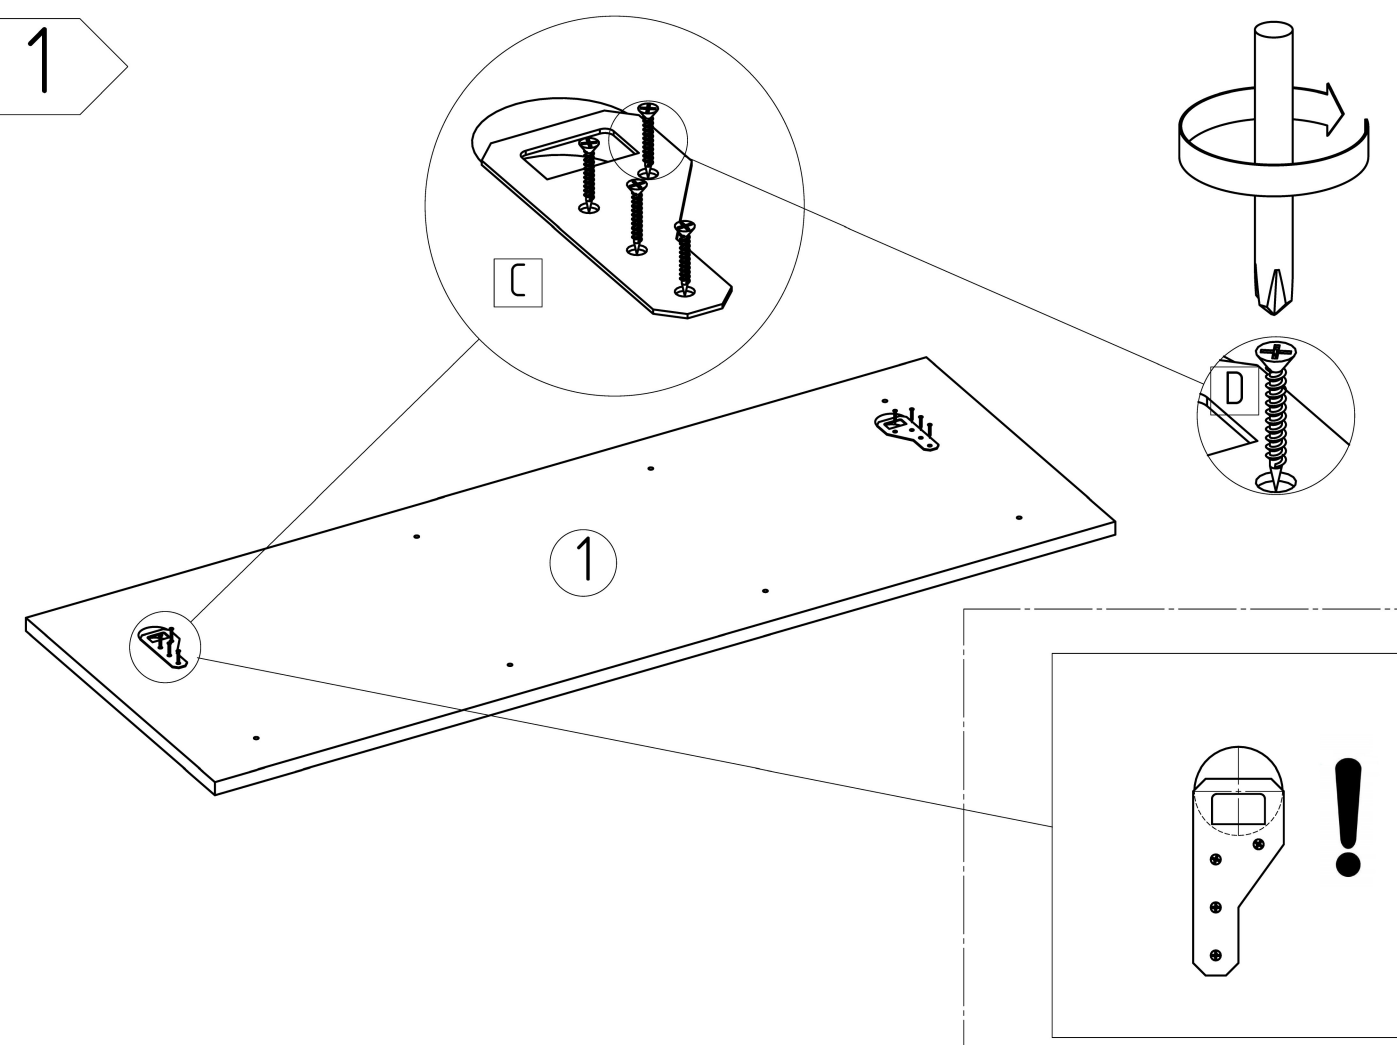

# Paradise shelf

①	1100*400	x1
②	1060*184	x1
③	700*184	x1

1

2

3

# Paradise TV-stone

①	1800*420	x1
②	1800*420	x1
③	328*403	x1
④	328*403	x1
⑤	328*389	x2

⑥	600*379	x1
⑦	596*322	x2
⑧	1783*344	x1

7

8

L

9

# Paradise lower stone

①	600*305	x1
②	600*80	x1
③	1078*288	x1
④	1078*288	x1
⑤	600*305	x1
⑥	992*80	x1
⑦	992*516	x1
⑧	566*260	x2
⑨	1094*583	x1