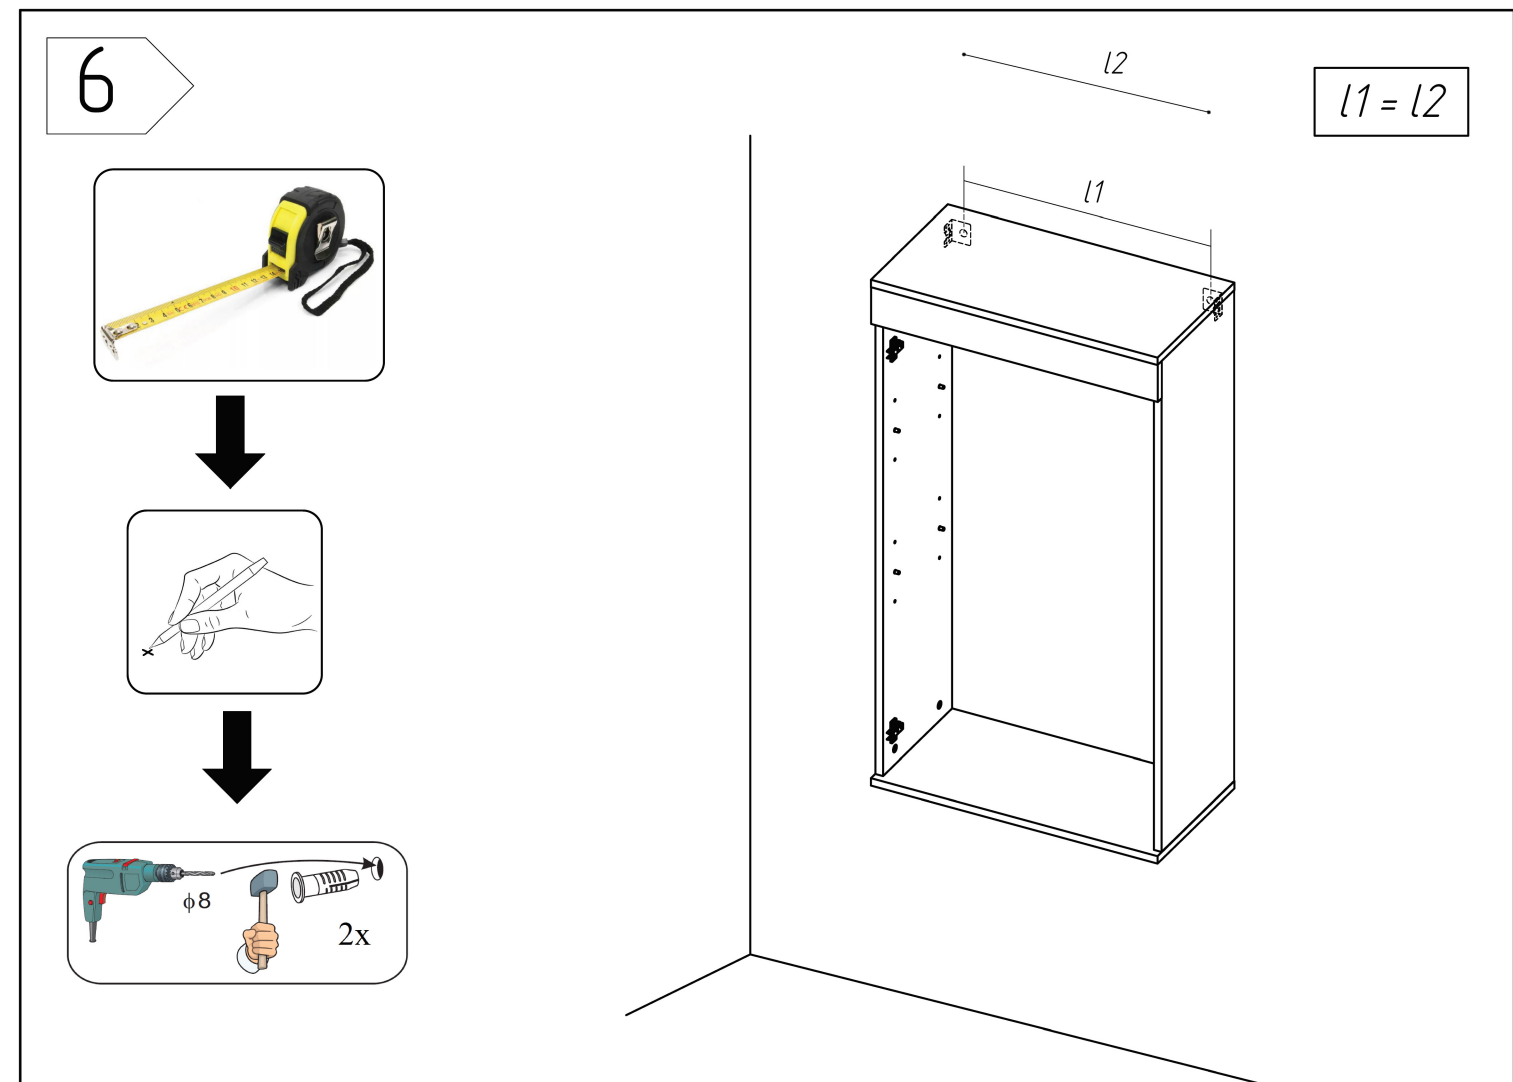

# Paradise shelf

①	1100*400	x1
②	1060*184	x1
③	700*184	x1

1

2

3

# Paradise TV-stone

①	1800*420	x1
②	1800*420	x1
③	328*403	x1
④	328*403	x1
⑤	328*389	x2

⑥	600*379	x1
⑦	596*322	x2
⑧	1783*344	x1

7

8

L

9