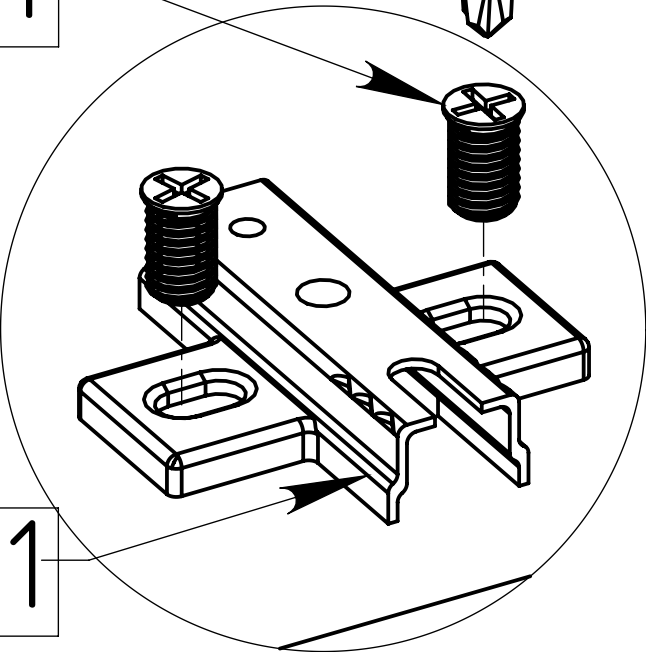

2

13

L1

19

19

C1

M1

F1

K1

20

13

19