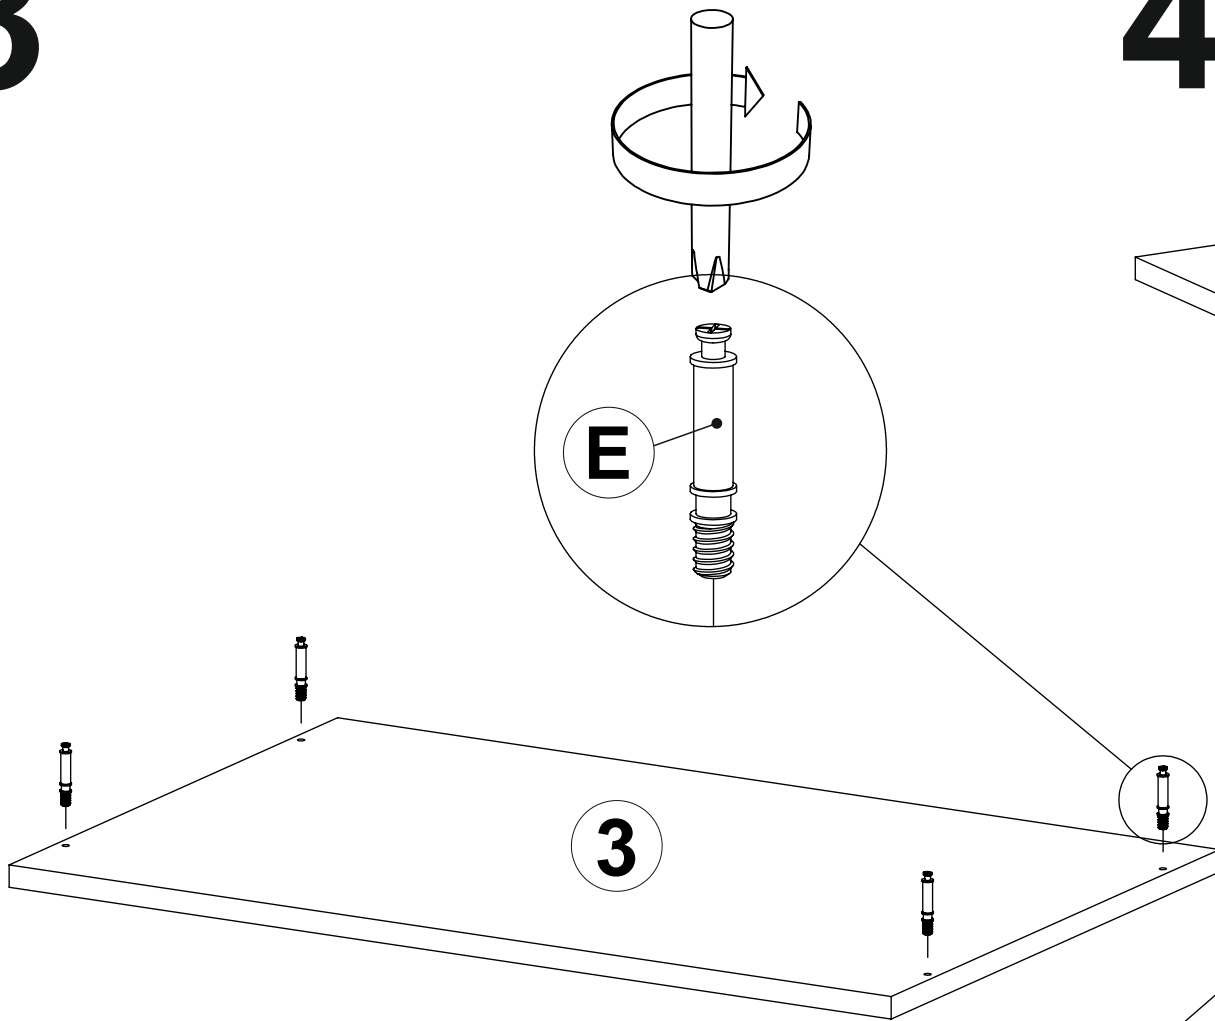

Тумба для взуття Т 70/50 Shoecabinet S 70/50

G40-KT-0116-A

1	408x452x16	1
2	408x452x16	1
3	701x452x16	1
4	701x452x16	1
5	668x431x16	1
6	404x664x16	1
7	436x696x2,5	1

1

2

3

4

5