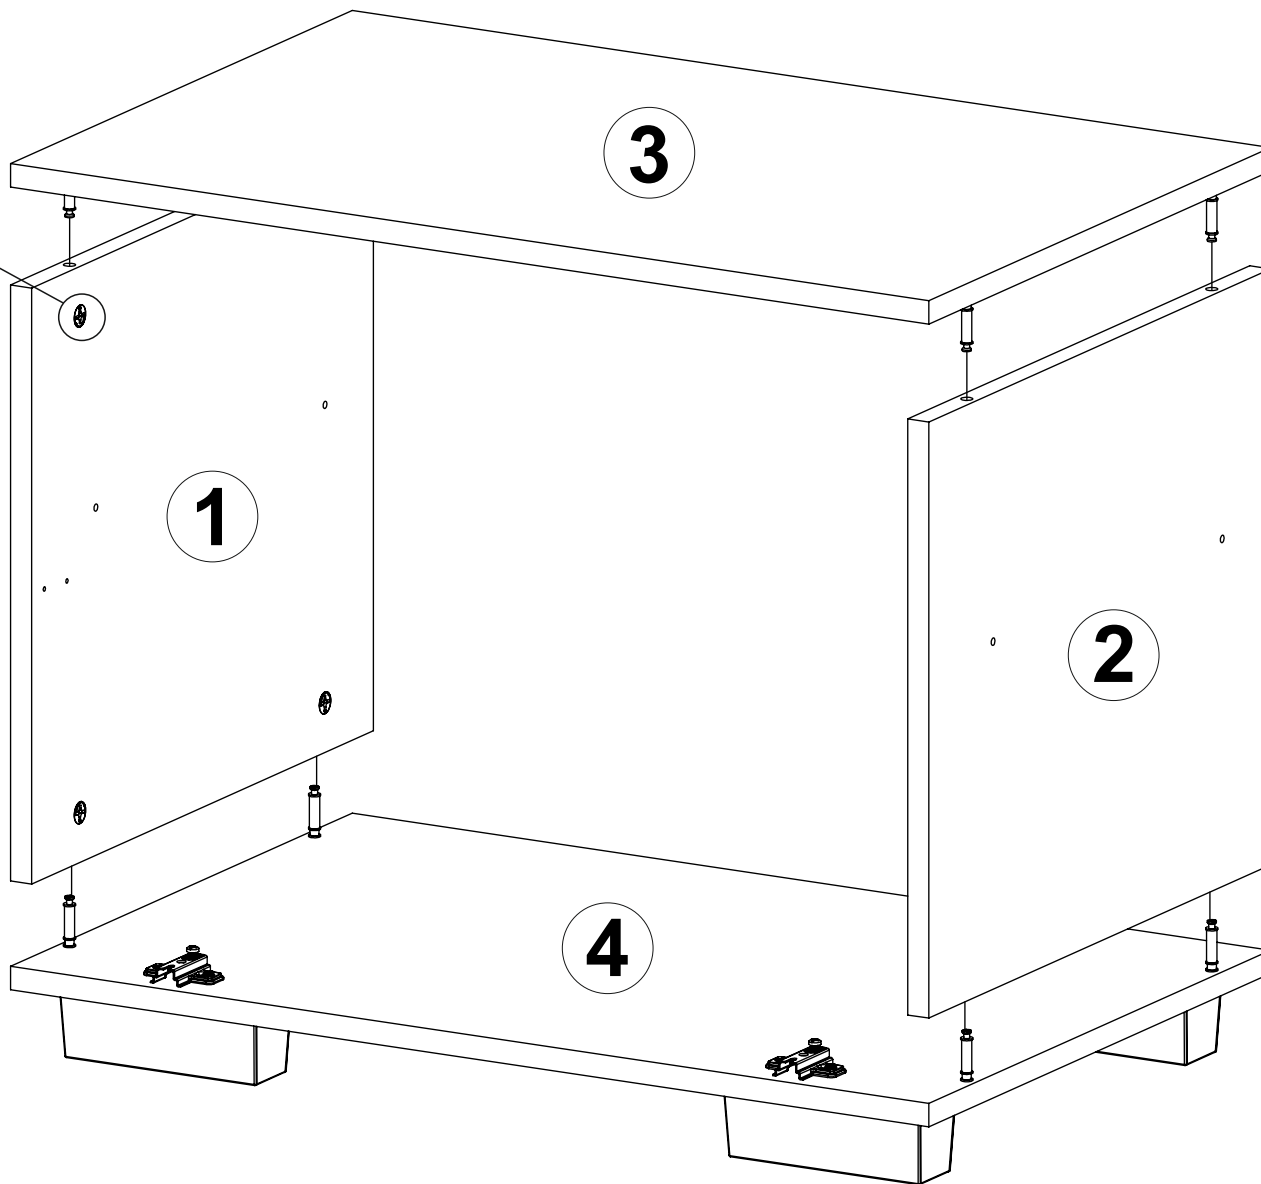

Тумба для взуття Т 70/50 Shoecabinet S 70/50

G40-KT-0116-A

1	408x452x16	1
2	408x452x16	1
3	701x452x16	1
4	701x452x16	1
5	668x431x16	1
6	404x664x16	1
7	436x696x2,5	1

1

2

3

4

5