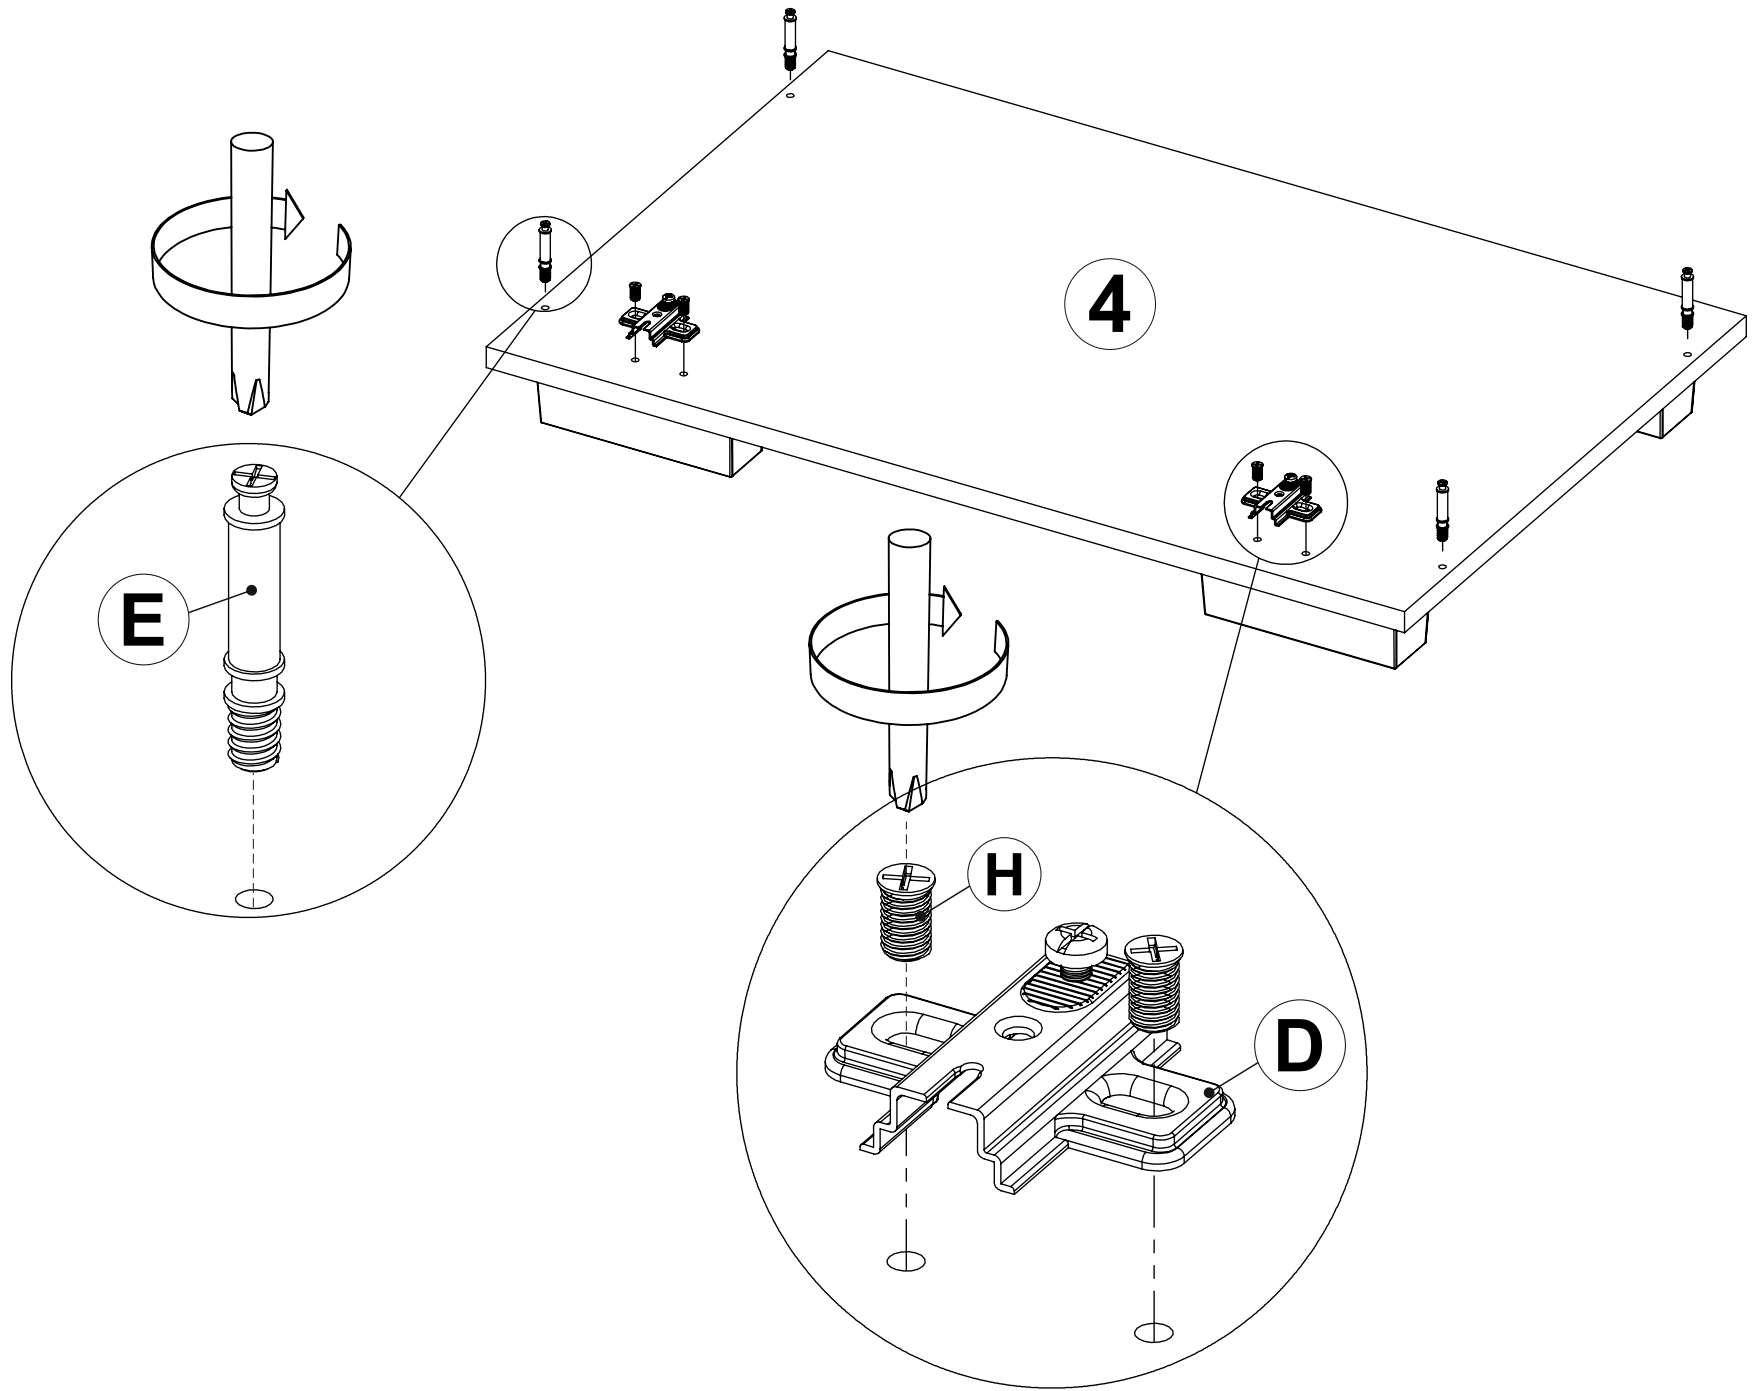

Тумба для взуття Т 70/50 Shoecabinet S 70/50

G40-KT-0116-A

1	408x452x16	1
2	408x452x16	1
3	701x452x16	1
4	701x452x16	1
5	668x431x16	1
6	404x664x16	1
7	436x696x2,5	1

1

2

3

4

5