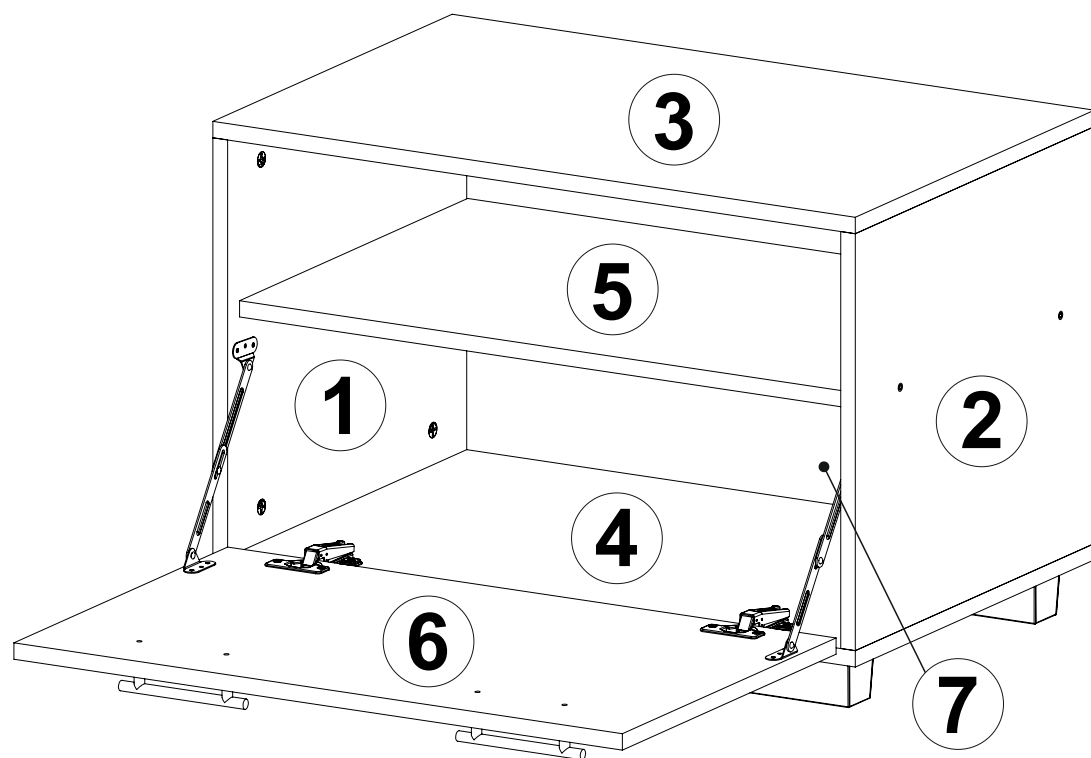

Тумба для взуття Т 70/50 Shoecabinet S 70/50

G40-KT-0116-A

1	408x452x16	1
2	408x452x16	1
3	701x452x16	1
4	701x452x16	1
5	668x431x16	1
6	404x664x16	1
7	436x696x2,5	1

1

2

3

4

5