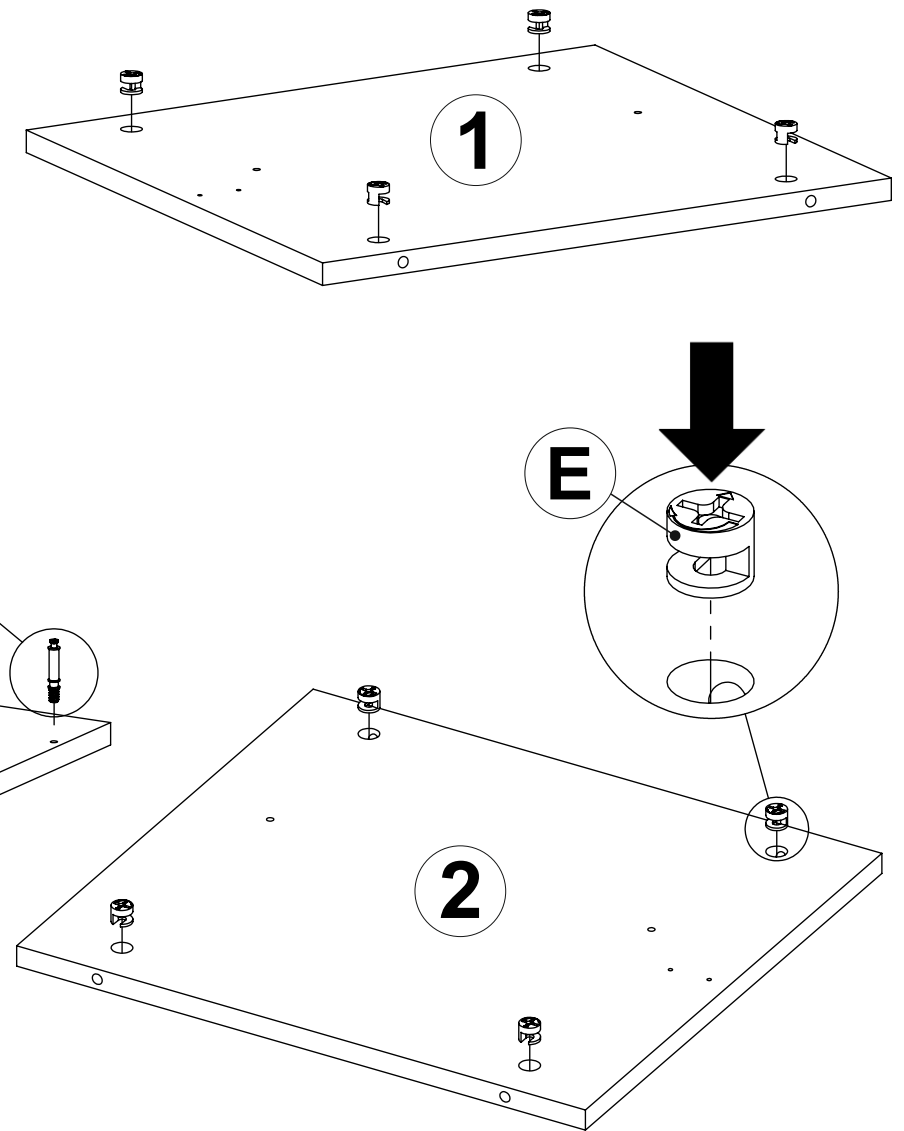

Тумба для взуття Т 70/50 Shoecabinet S 70/50

G40-KT-0116-A

1	408x452x16	1
2	408x452x16	1
3	701x452x16	1
4	701x452x16	1
5	668x431x16	1
6	404x664x16	1
7	436x696x2,5	1

1

2

3

4

5