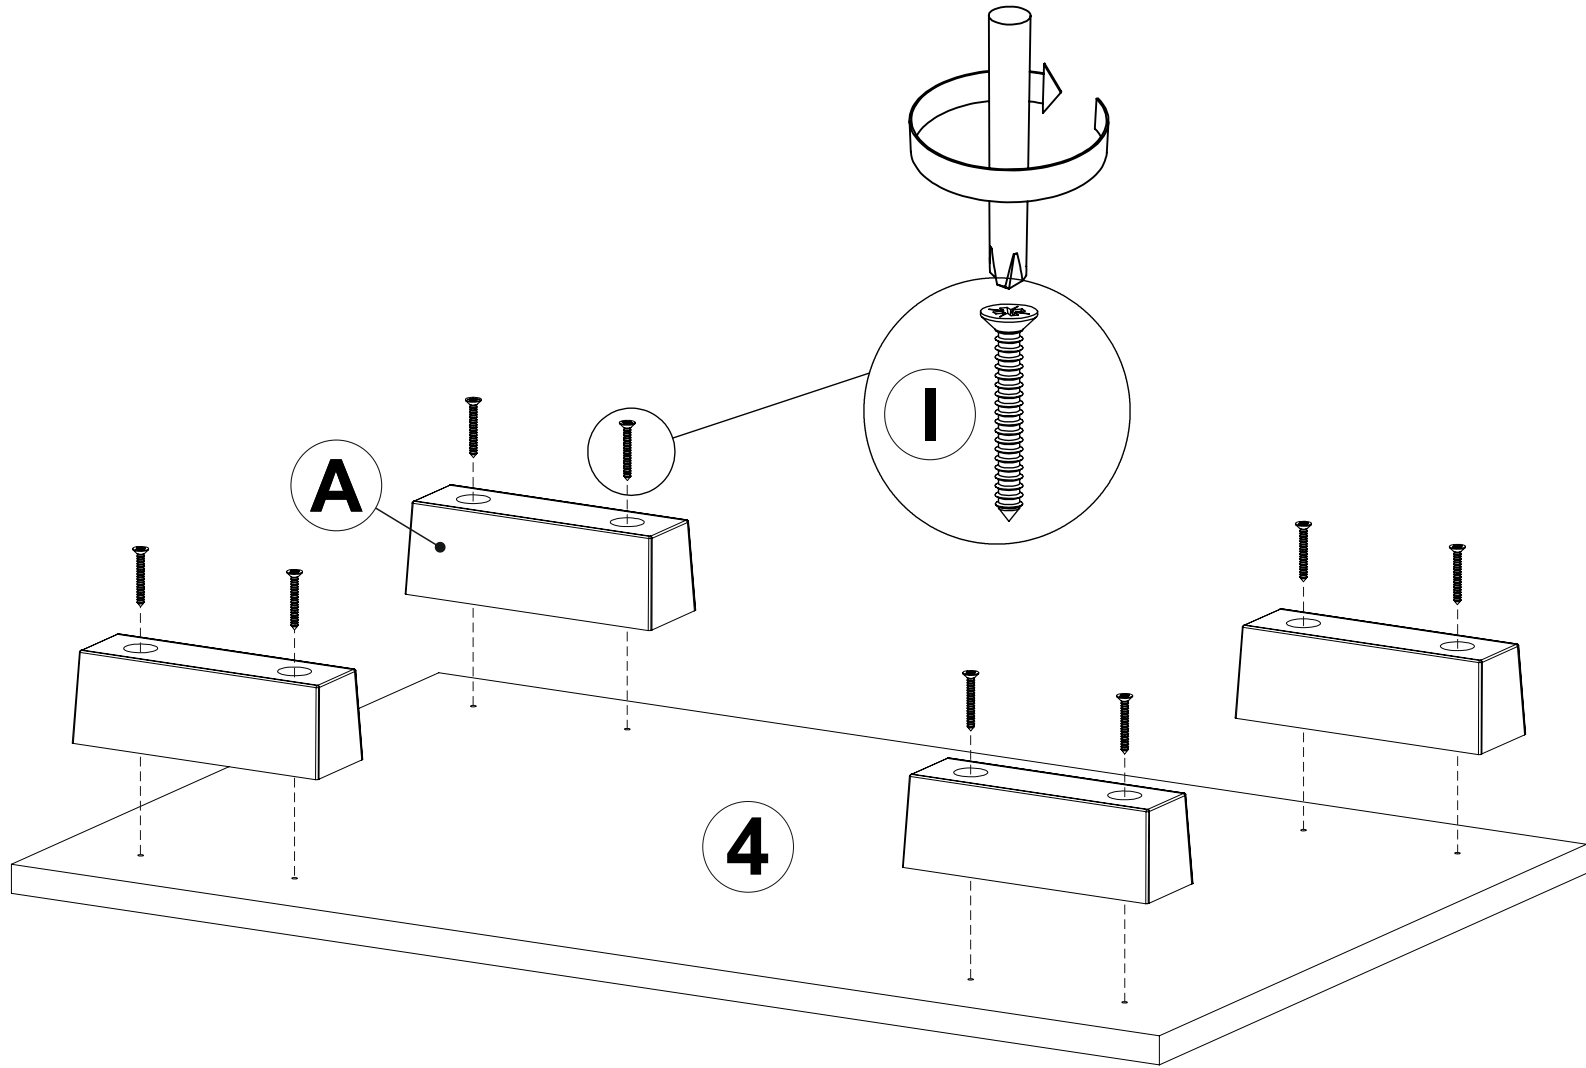

Тумба для взуття Т 70/50 Shoecabinet S 70/50

G40-KT-0116-A

1	408x452x16	1
2	408x452x16	1
3	701x452x16	1
4	701x452x16	1
5	668x431x16	1
6	404x664x16	1
7	436x696x2,5	1

1

2

3

4

5