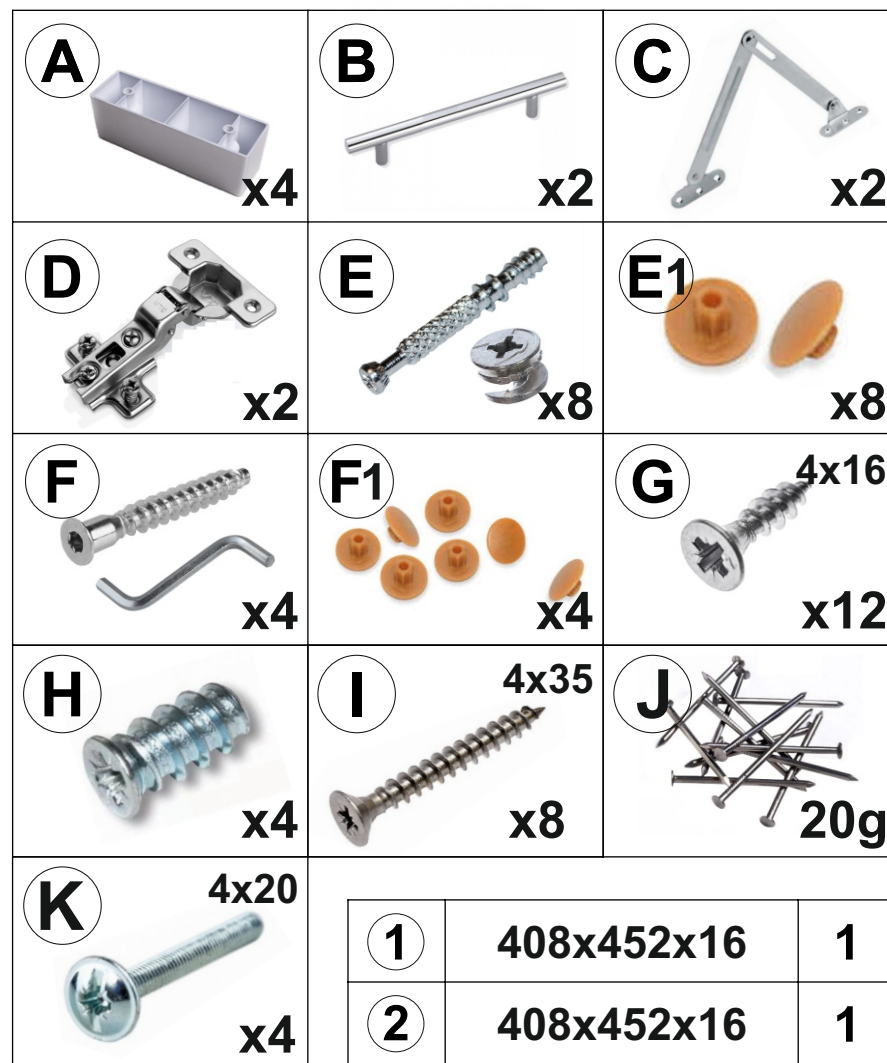

Тумба для взуття Т 70/50 Shoecabinet S 70/50

G40-KT-0116-A

1	408x452x16	1
2	408x452x16	1
3	701x452x16	1
4	701x452x16	1
5	668x431x16	1
6	404x664x16	1
7	436x696x2,5	1

1

2

3

4

5