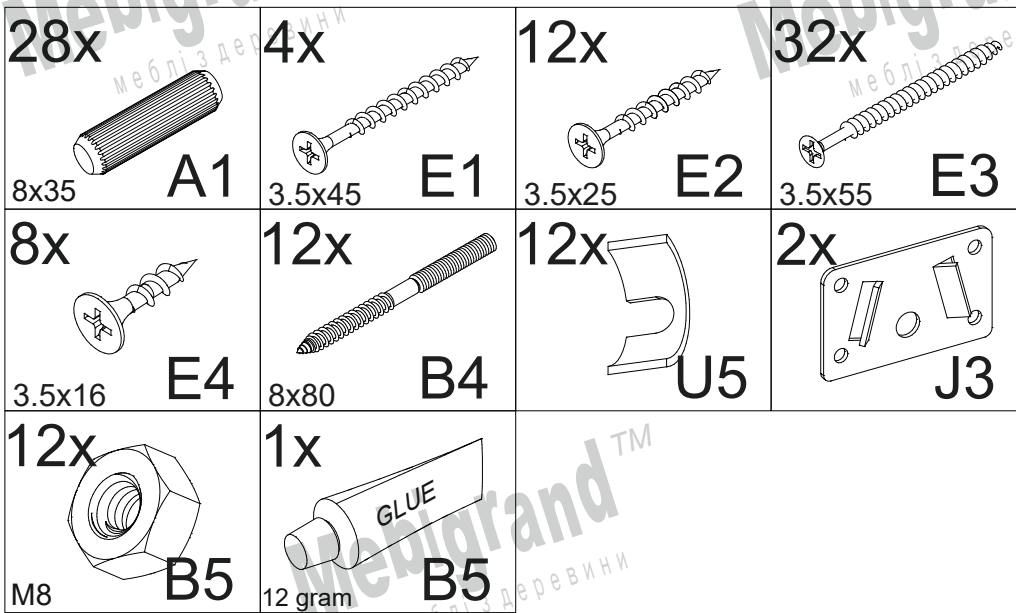

Mebigrand™
меблі з деревини

ЛІЖКО ДВОСПАЛЬНЕ TEXAS DOUBLE BED TEXAS

13

6

1

ЛІЖКО ДВОСПАЛЬНЕ ТЕХАС

DOUBLE BED TEXAS

№	x
1	1
2	1
3	1
4	1
5	1
6	1
7	1
8	1
9	1
10	1
11	1
12	1
13	2
14	1
15	4
16	1
17	2
18	1