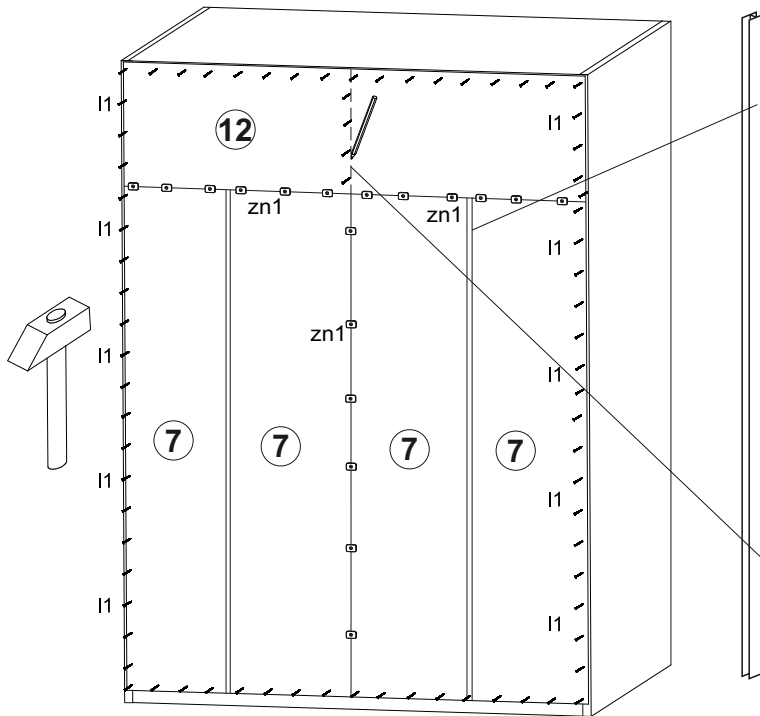

6

12x
φ7x50 mm e32

7

16x
φ3,5x16 mm p38

4x

8

9

10

11

12

ENG

UA

The dowel and the wall mounting angle are not included. Purchase separately.

Дюбель та куток кріплення до стіни в комплект не входять. Необхідно придбати окремо.

13

14