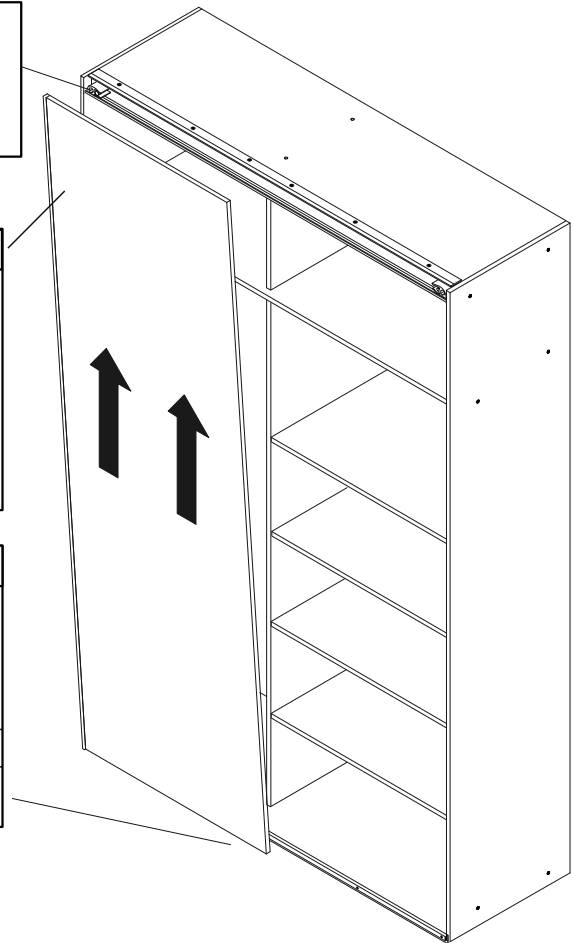

21

ENG Left facade
UA Фасад лівий