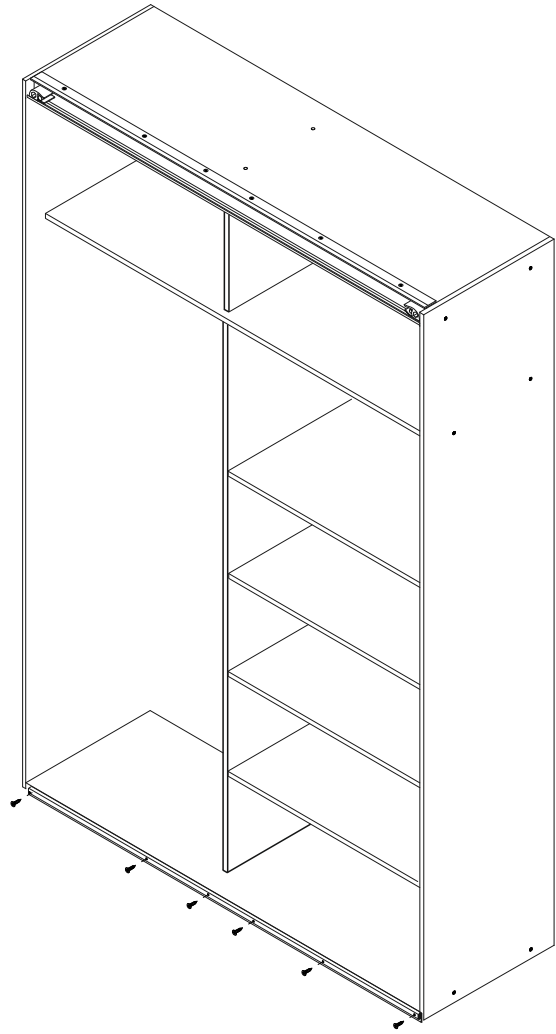

16

6x
φ3,5x16 mm p38