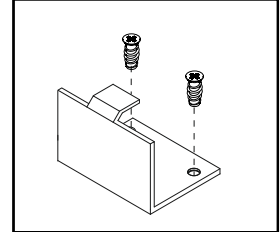

20

14x
φ6x13 mm e3

ENG Right facade
UA Фасад правий