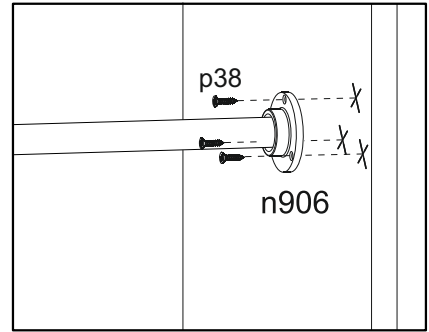

6

12x
φ7x50 mm e32

7

16x
φ3,5x16 mm p38

4x

8

9

10

11

12

ENG

UA

The dowel and the wall mounting angle are not included. Purchase separately.

Дюбель та куток кріплення до стіни в комплект не входять. Необхідно придбати окремо.

13

14