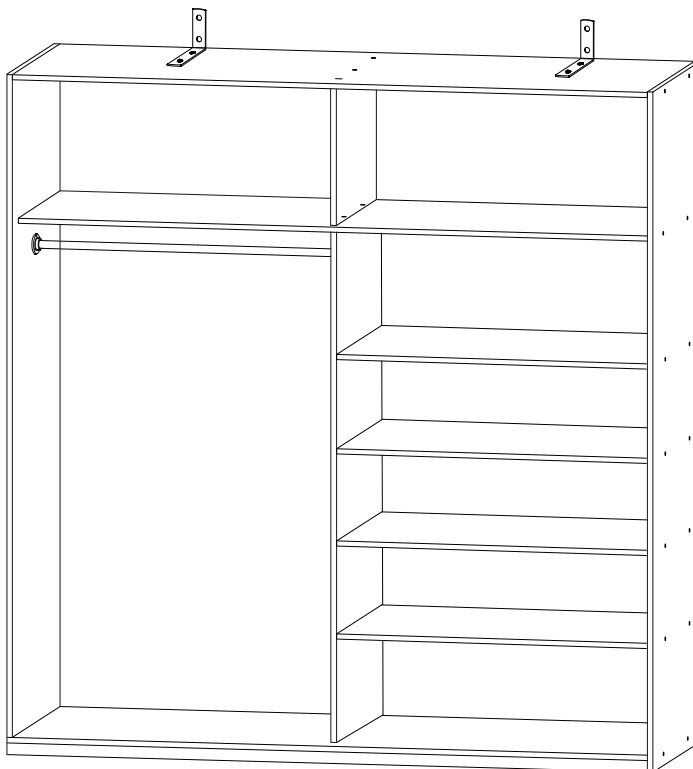

ENG

G-Kaiser sliding wardrobe

UA

G-Кайзер розсувна шафа**2400x1600x600 mm****To avoid falling**

we recommend fixing the product to the wall using **corners** or **double-sided tape**

Purchase separately.

ENG

11

12

ENG

UA

The dowel and the wall mounting angle are not included. Purchase separately.

Дюбель та куток кріплення до стіни в комплект не входять. Необхідно придбати окремо.

13

14