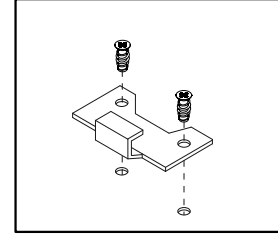

ENG Left facade
UA Фасад лівий

⚠ Depending model type on the every joint of facades parts (ENG)
⚠ Залежно від моделі на кожному стику частин фасадів (UA)

19

ENG Left facade
UA Фасад лівий

20

14x
φ6x13 mm e3