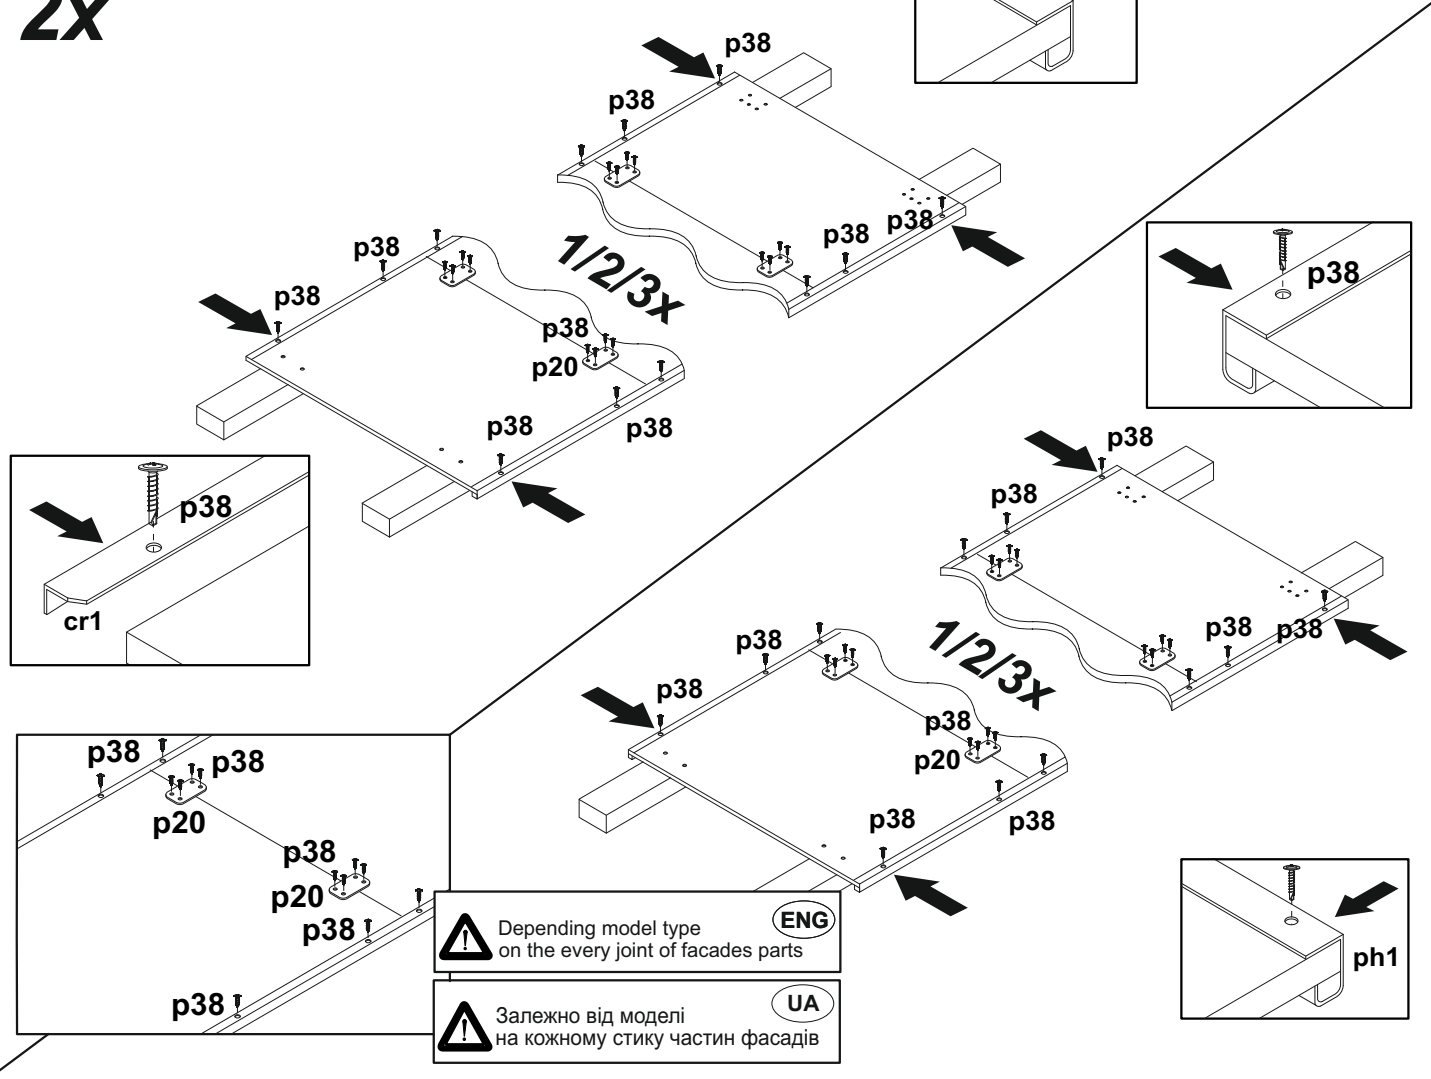

18
2x

ENG Left facade
UA Фасад лівий