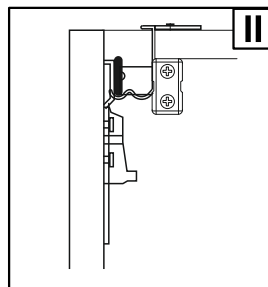

21

ENG Left facade
UA Фасад лівий