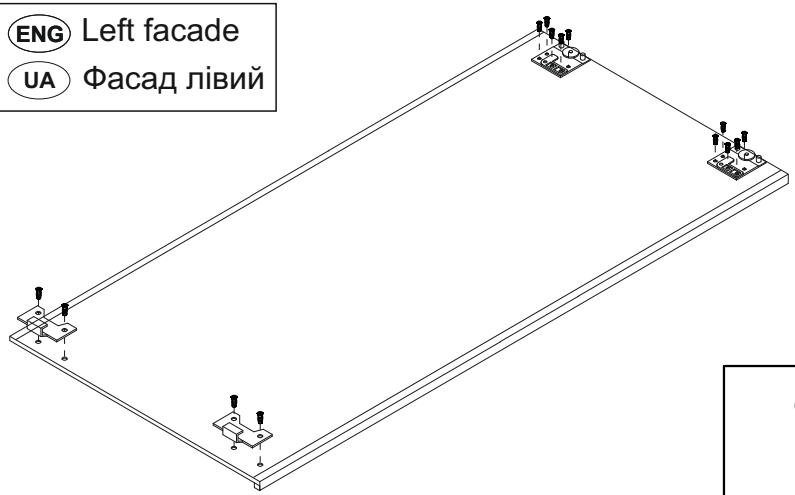

ENG Left facade
UA Фасад лівий

⚠ Depending model type on the every joint of facades parts (ENG)
⚠ Залежно від моделі на кожному стику частин фасадів (UA)

19

ENG Left facade
UA Фасад лівий

20

14x
φ6x13 mm e3