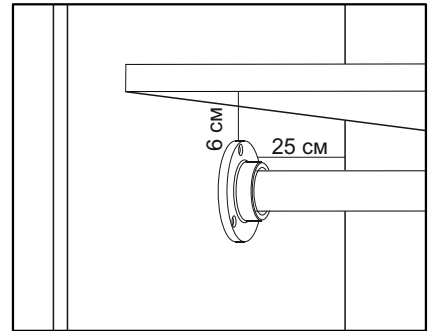

6

12x
φ7x50 mm e32

7

16x
φ3,5x16 mm p38

4x

8

9

10

11

12

ENG

UA

The dowel and the wall mounting angle are not included. Purchase separately.

Дюбель та куток кріплення до стіни в комплект не входять. Необхідно придбати окремо.

13

14