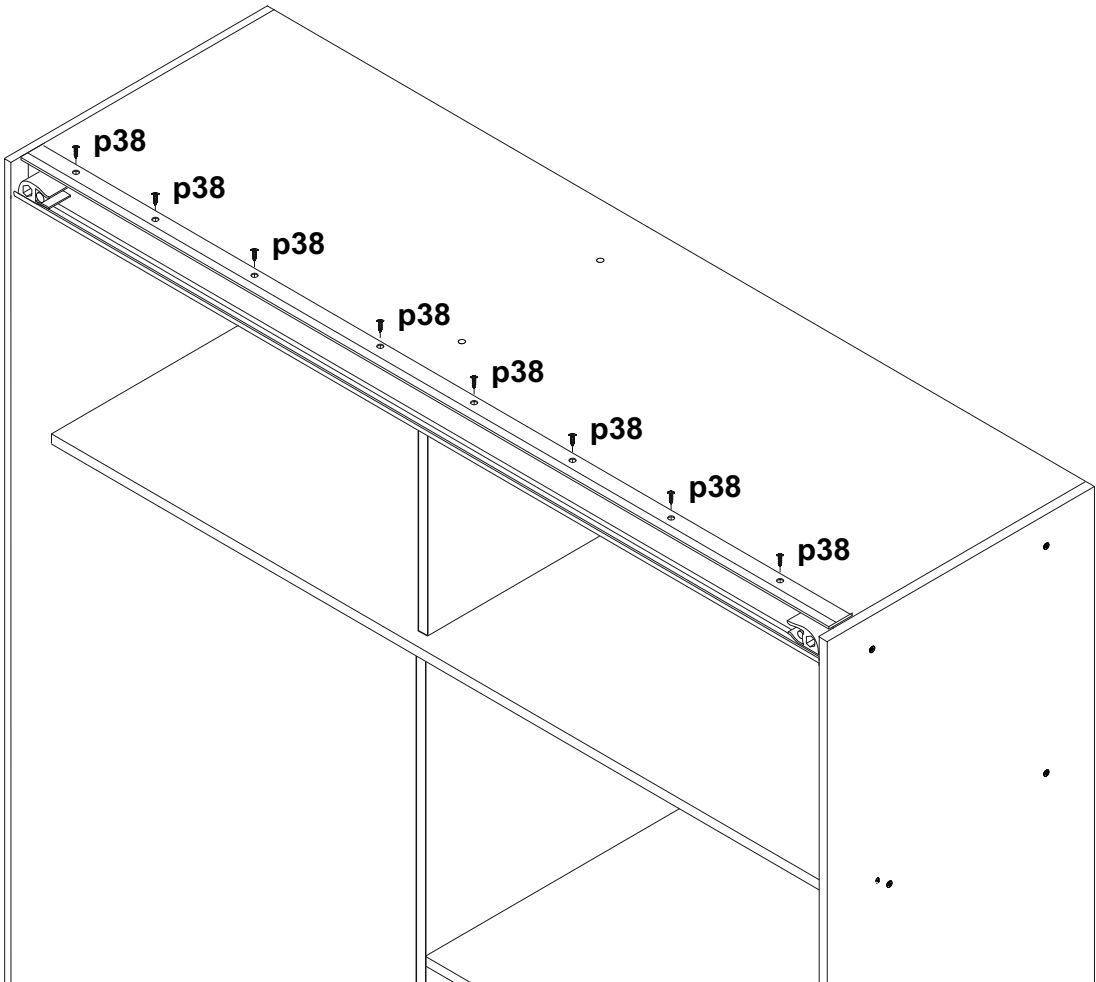

ENG

G-Kaiser sliding wardrobe

UA

G-Кайзер розсувна шафа**2400x1600x600 mm****To avoid falling**

we recommend fixing the product to the wall using **corners** or **double-sided tape**

Purchase separately.

ENG

11

12

ENG

UA

The dowel and the wall mounting angle are not included. Purchase separately.

Дюбель та куток кріплення до стіни в комплект не входять. Необхідно придбати окремо.

13

14

15

8x
φ3,5x16 mm p38

16

6x
φ3,5x16 mm p38

17

2x

12/18/24x
φ8x60 mm f6

18
2x