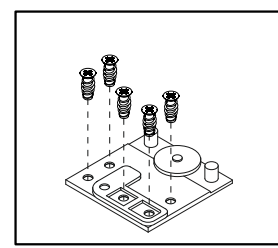

ENG Left facade
UA Фасад лівий

⚠ Depending model type on the every joint of facades parts (ENG)
⚠ Залежно від моделі на кожному стику частин фасадів (UA)

19

ENG Left facade
UA Фасад лівий

20

14x
φ6x13 mm e3