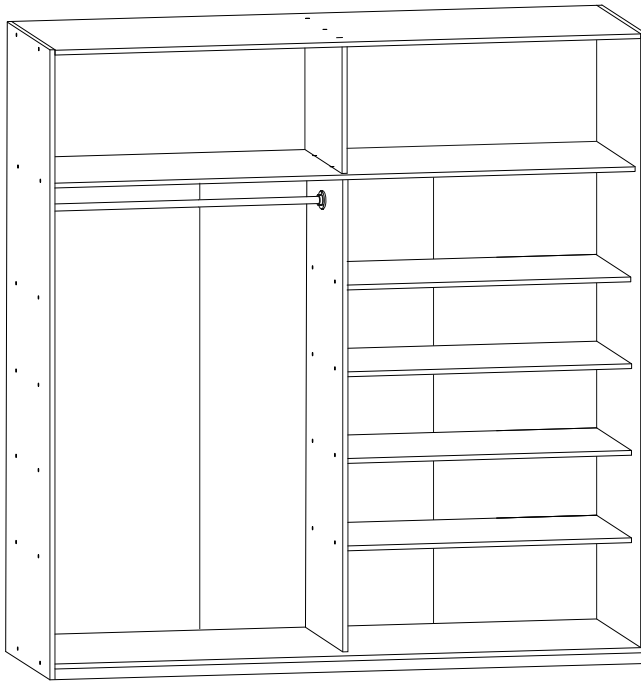

ENG

G-Kaiser sliding wardrobe

UA

G-Кайзер розсувна шафа**2400x1600x600 mm****To avoid falling**

we recommend fixing the product to the wall using **corners** or **double-sided tape**

Purchase separately.

ENG

11

12

ENG

UA

The dowel and the wall mounting angle are not included. Purchase separately.

Дюбель та куток кріплення до стіни в комплект не входять. Необхідно придбати окремо.

13

14