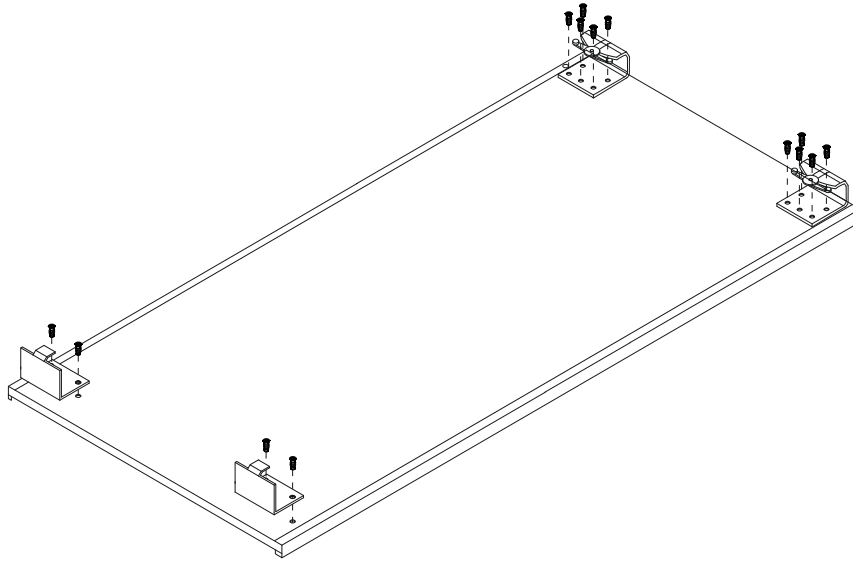

20

14x
φ6x13 mm e3

ENG Right facade
UA Фасад правий