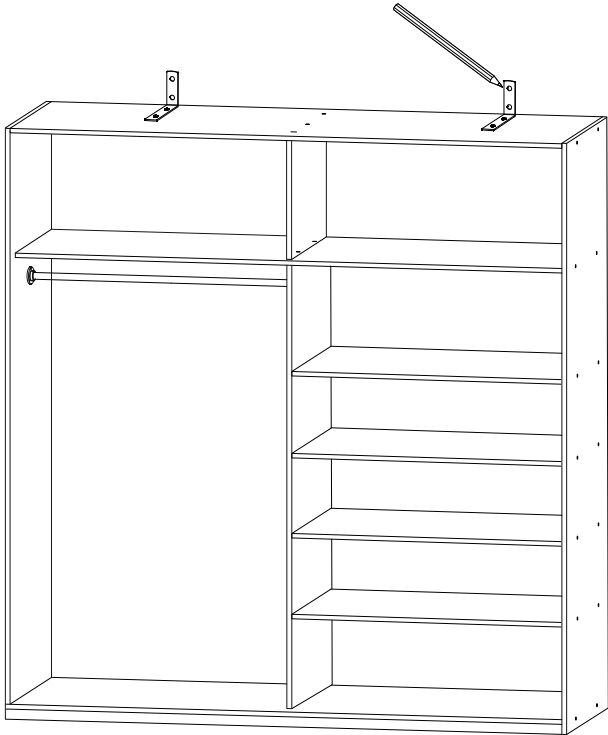

ENG

G-Kaiser sliding wardrobe

UA

G-Кайзер розсувна шафа**2400x1600x600 mm****To avoid falling**

we recommend fixing the product to the wall using **corners** or **double-sided tape**

Purchase separately.

ENG

11

12

ENG

UA

The dowel and the wall mounting angle are not included. Purchase separately.

Дюбель та куток кріплення до стіни в комплект не входять. Необхідно придбати окремо.

13

14