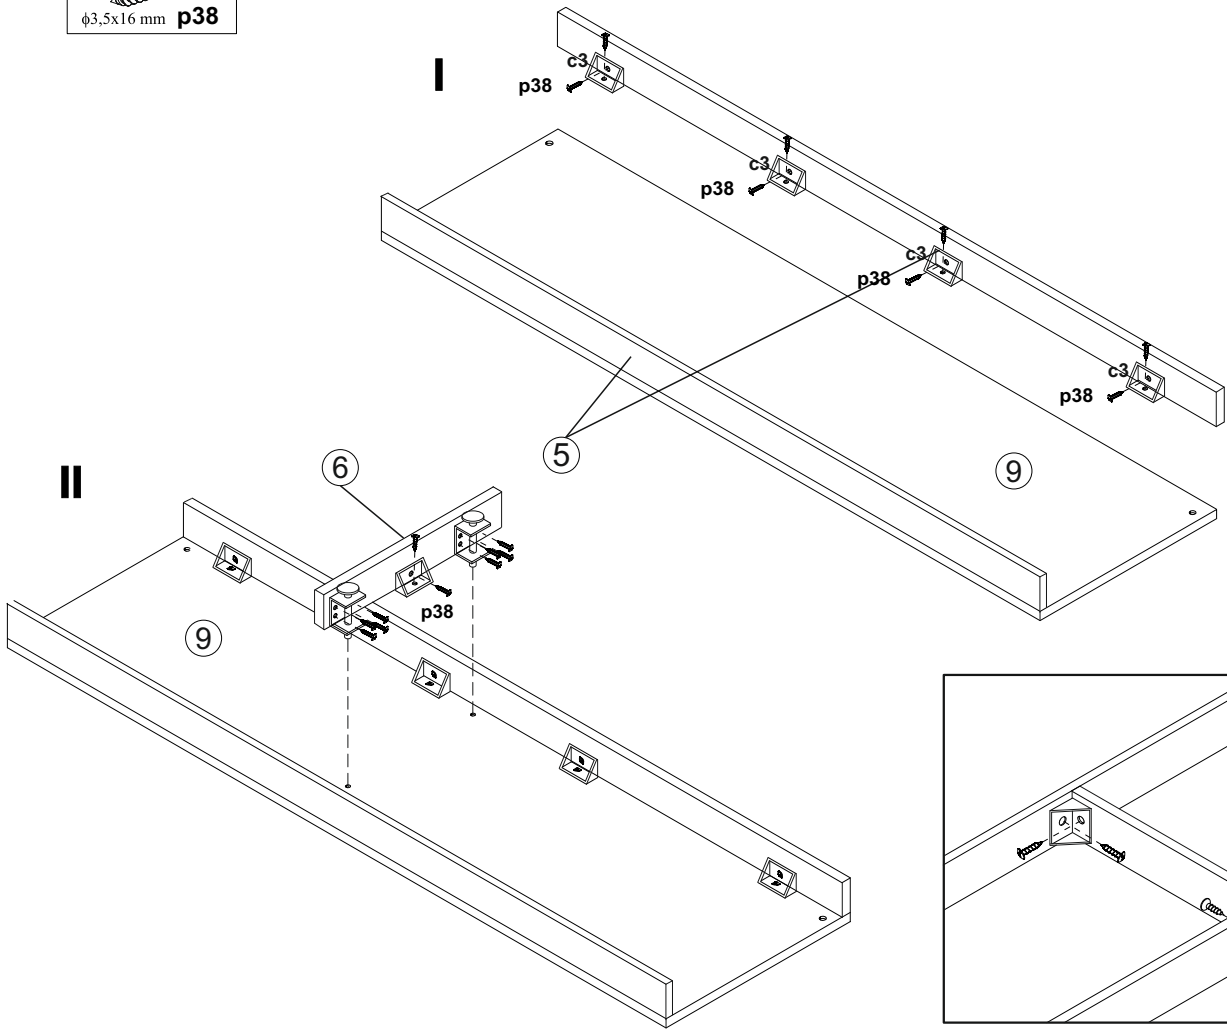

ENG

G-Kaiser sliding wardrobe

UA

G-Кайзер розсувна шафа**2400x1600x600 mm****To avoid falling**

we recommend fixing the product to the wall using **corners** or **double-sided tape**

Purchase separately.

ENG

1

2

16x
φ8x30 mm f1

3

4x
φ7x50 mm e32

4

2x
φ7x50 mm e32

5

6

12x
φ7x50 mm e32

7

16x
φ3,5x16 mm p38

4x

8

9

10

15

8x
φ3,5x16 mm p38

16

6x
φ3,5x16 mm p38

17

2x

12/18/24x
φ8x60 mm f6

18
2x