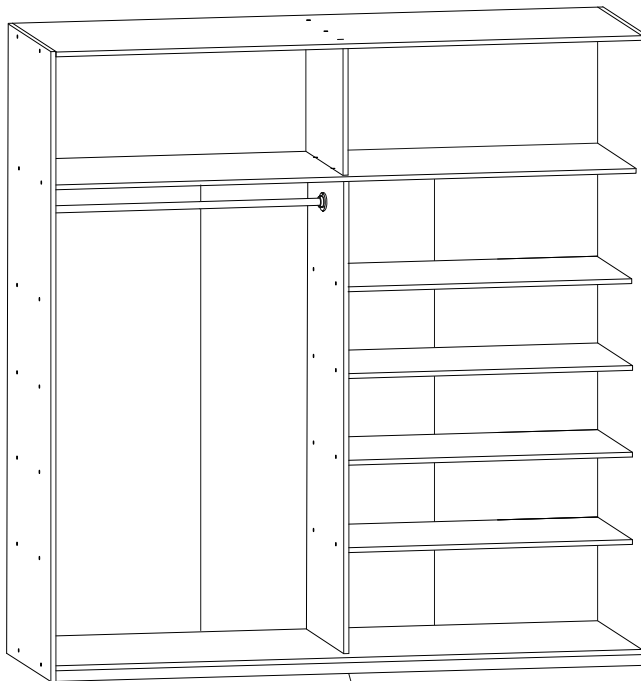

ENG

G-Kaiser sliding wardrobe

UA

G-Кайзер розсувна шафа**2400x1600x600 mm****To avoid falling**

we recommend fixing the product to the wall using **corners** or **double-sided tape**

Purchase separately.

ENG

11

12

ENG

UA

The dowel and the wall mounting angle are not included. Purchase separately.

Дюбель та куток кріплення до стіни в комплект не входять. Необхідно придбати окремо.

13

14