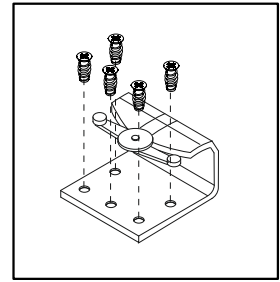

20

14x
φ6x13 mm e3

ENG Right facade
UA Фасад правий