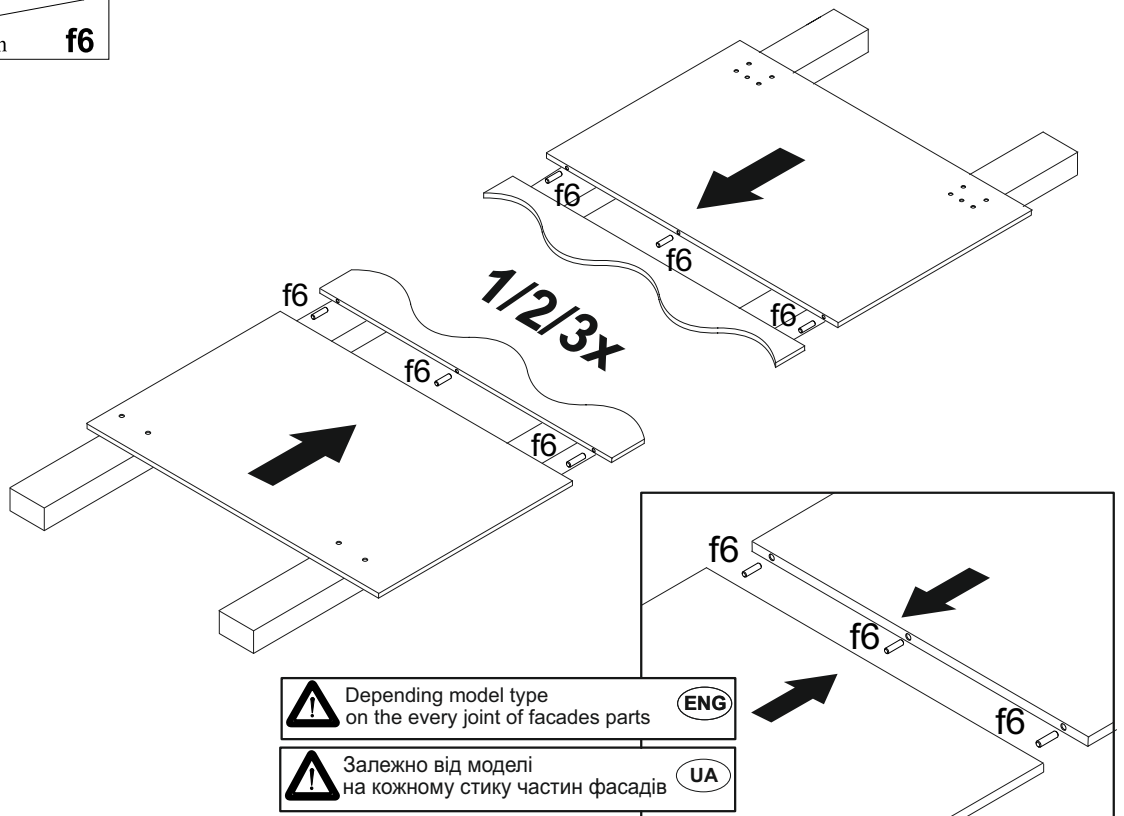

11

12

ENG

UA

The dowel and the wall mounting angle are not included. Purchase separately.

Дюбель та куток кріплення до стіни в комплект не входять. Необхідно придбати окремо.

13

14

15

8x
φ3,5x16 mm p38

16

6x
φ3,5x16 mm p38

17

2x

12/18/24x
φ8x60 mm f6

18
2x