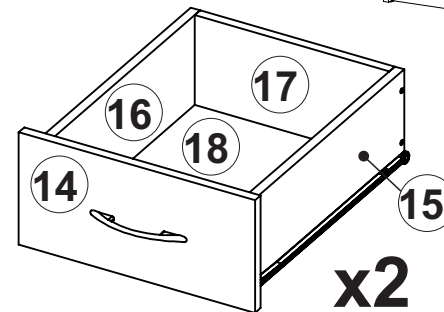

Шафа - Simple 3d 2Dr

x2

G40-KT-0118-A

A  x32	B  4x16 x35	C  x2
D  3,5x16 x24	E  x12	F  x6
G  x14	H  x39	I  x39
J  x14	K  x8	K1  x4
L  4x20 x10	M  40g	N  8x80 x2
O  x2	P  x5	Q  x2
R  x7	S  x1	S1  x1
T  x1	21  x1	22  x1
	23  x1	

①	2031x501x16	1
②	2031x501x16	1
③	1936x501x16	1
④	1203x521x16	1
⑤	1168x501x16	1
⑥	776x501x16	1
⑦	376x481x16	3
⑧	384x501x16	1
⑨	378x501x16	1
⑩	79x1168x16	1
⑪	1947x397x16	1
⑫	1947x397x16	1
⑬	1563x397x16	1
⑭	189x397x16	2
⑮	451x151x16	2
⑯	451x151x16	2
⑰	327x151x16	2
⑱	455x357x2,5	2
⑲	1964x399x2,5	3
⑳	1462x296x4	1
㉑	L=348	1
㉒	L1=1191	1
㉓	L=772	1