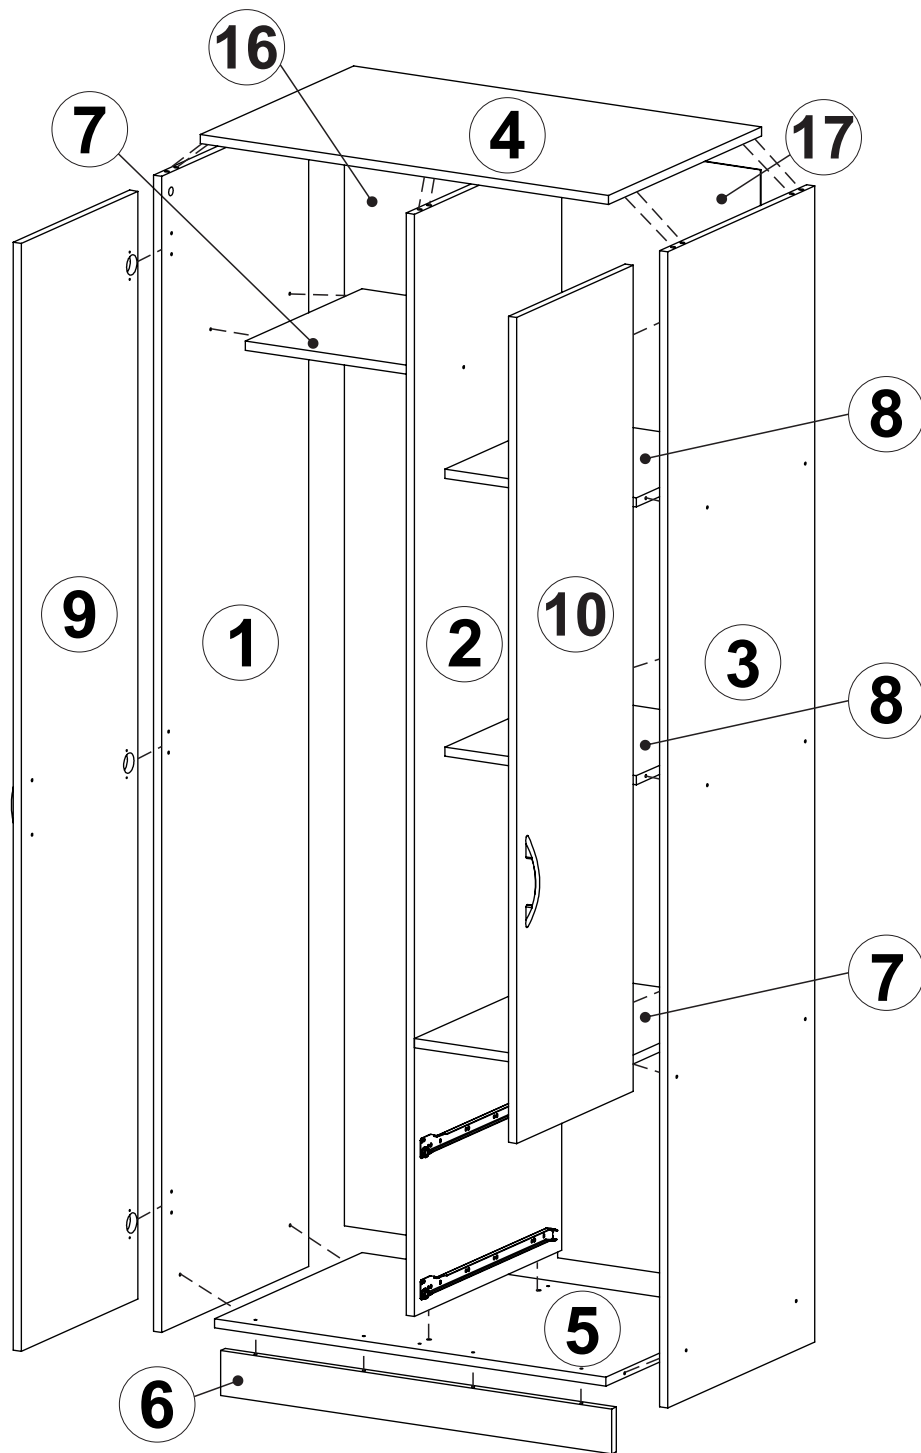

Шафа - Simple 2d/2Dr 2050/520/800

G40-KT-0129-A

A  x24	B 4x16  x16	C 3,5x16  x19
D 4x20  x8	E  x8	F  x4
G  x16	H  x4	I  x32
J x32 	J1 x16 	K  x6
L  x2	M  40g	N 372mm  x1
O  x8	P  x4	Q  x5
R  x2		

①	2035x501x16	1
②	1940x501x16	1
③	2035x501x16	1
④	801x521x16	1
⑤	768x501x16	1
⑥	768x79x16	1
⑦	376x501x16	2
⑧	376x397x16	2
⑨	1952x396x16	1
⑩	1454x396x16	1
⑪	246x396x16	2
⑫	451x151x16	2
⑬	451x151x16	2
⑭	319x151x16	2
⑮	448x333x2,5	2
⑯	1968x396x2,5	1
⑰	1968x398x2,5	1

1

2

3

4

5

6

7

8

9

10

10/14

12

13

14

14/14