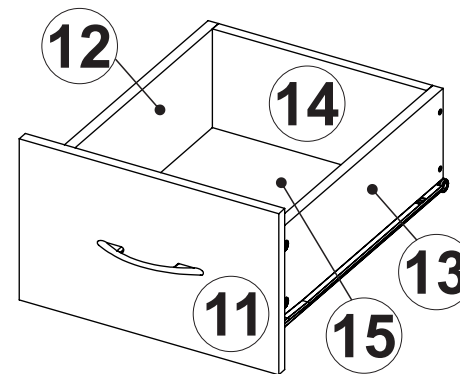

Шафа - Simple 2d/2Dr 2050/520/800

G40-KT-0129-A

A  x24	B 4x16  x16	C 3,5x16  x19
D 4x20  x8	E  x8	F  x4
G  x16	H  x4	I  x32
J x32 	J1 x16 	K  x6
L  x2	M  40g	N 372mm  x1
O  x8	P  x4	Q  x5
R  x2		

①	2035x501x16	1
②	1940x501x16	1
③	2035x501x16	1
④	801x521x16	1
⑤	768x501x16	1
⑥	768x79x16	1
⑦	376x501x16	2
⑧	376x397x16	2
⑨	1952x396x16	1
⑩	1454x396x16	1
⑪	246x396x16	2
⑫	451x151x16	2
⑬	451x151x16	2
⑭	319x151x16	2
⑮	448x333x2,5	2
⑯	1968x396x2,5	1
⑰	1968x398x2,5	1