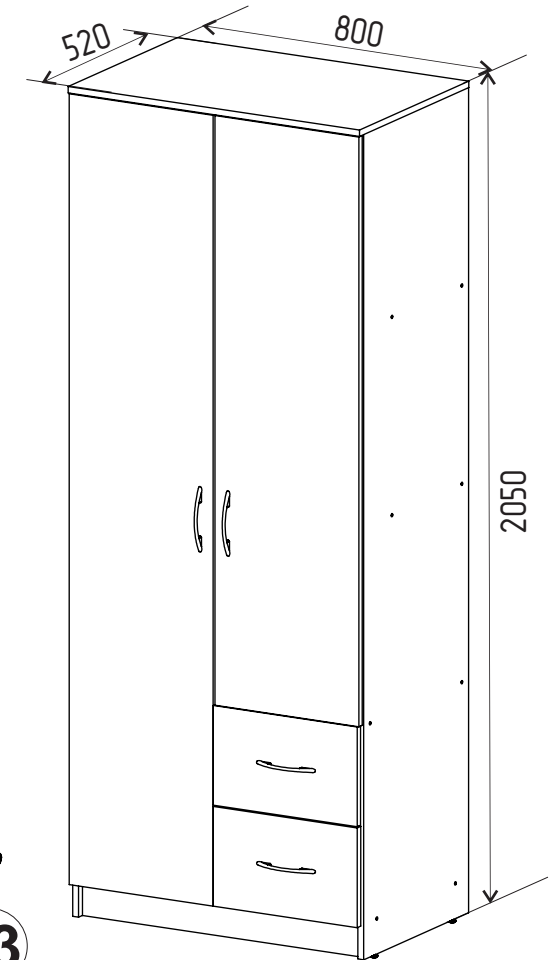

Шафа - Simple 2d/2Dr 2050/520/800

G40-KT-0129-A

A  x24	B 4x16  x16	C 3,5x16  x19
D 4x20  x8	E  x8	F  x4
G  x16	H  x4	I  x32
J x32 	J1 x16 	K  x6
L  x2	M  40g	N 372mm  x1
O  x8	P  x4	Q  x5
R  x2		

①	2035x501x16	1
②	1940x501x16	1
③	2035x501x16	1
④	801x521x16	1
⑤	768x501x16	1
⑥	768x79x16	1
⑦	376x501x16	2
⑧	376x397x16	2
⑨	1952x396x16	1
⑩	1454x396x16	1
⑪	246x396x16	2
⑫	451x151x16	2
⑬	451x151x16	2
⑭	319x151x16	2
⑮	448x333x2,5	2
⑯	1968x396x2,5	1
⑰	1968x398x2,5	1

1

2

3

4

5

6

7

8

9

10

10/14

12

13

14

14/14