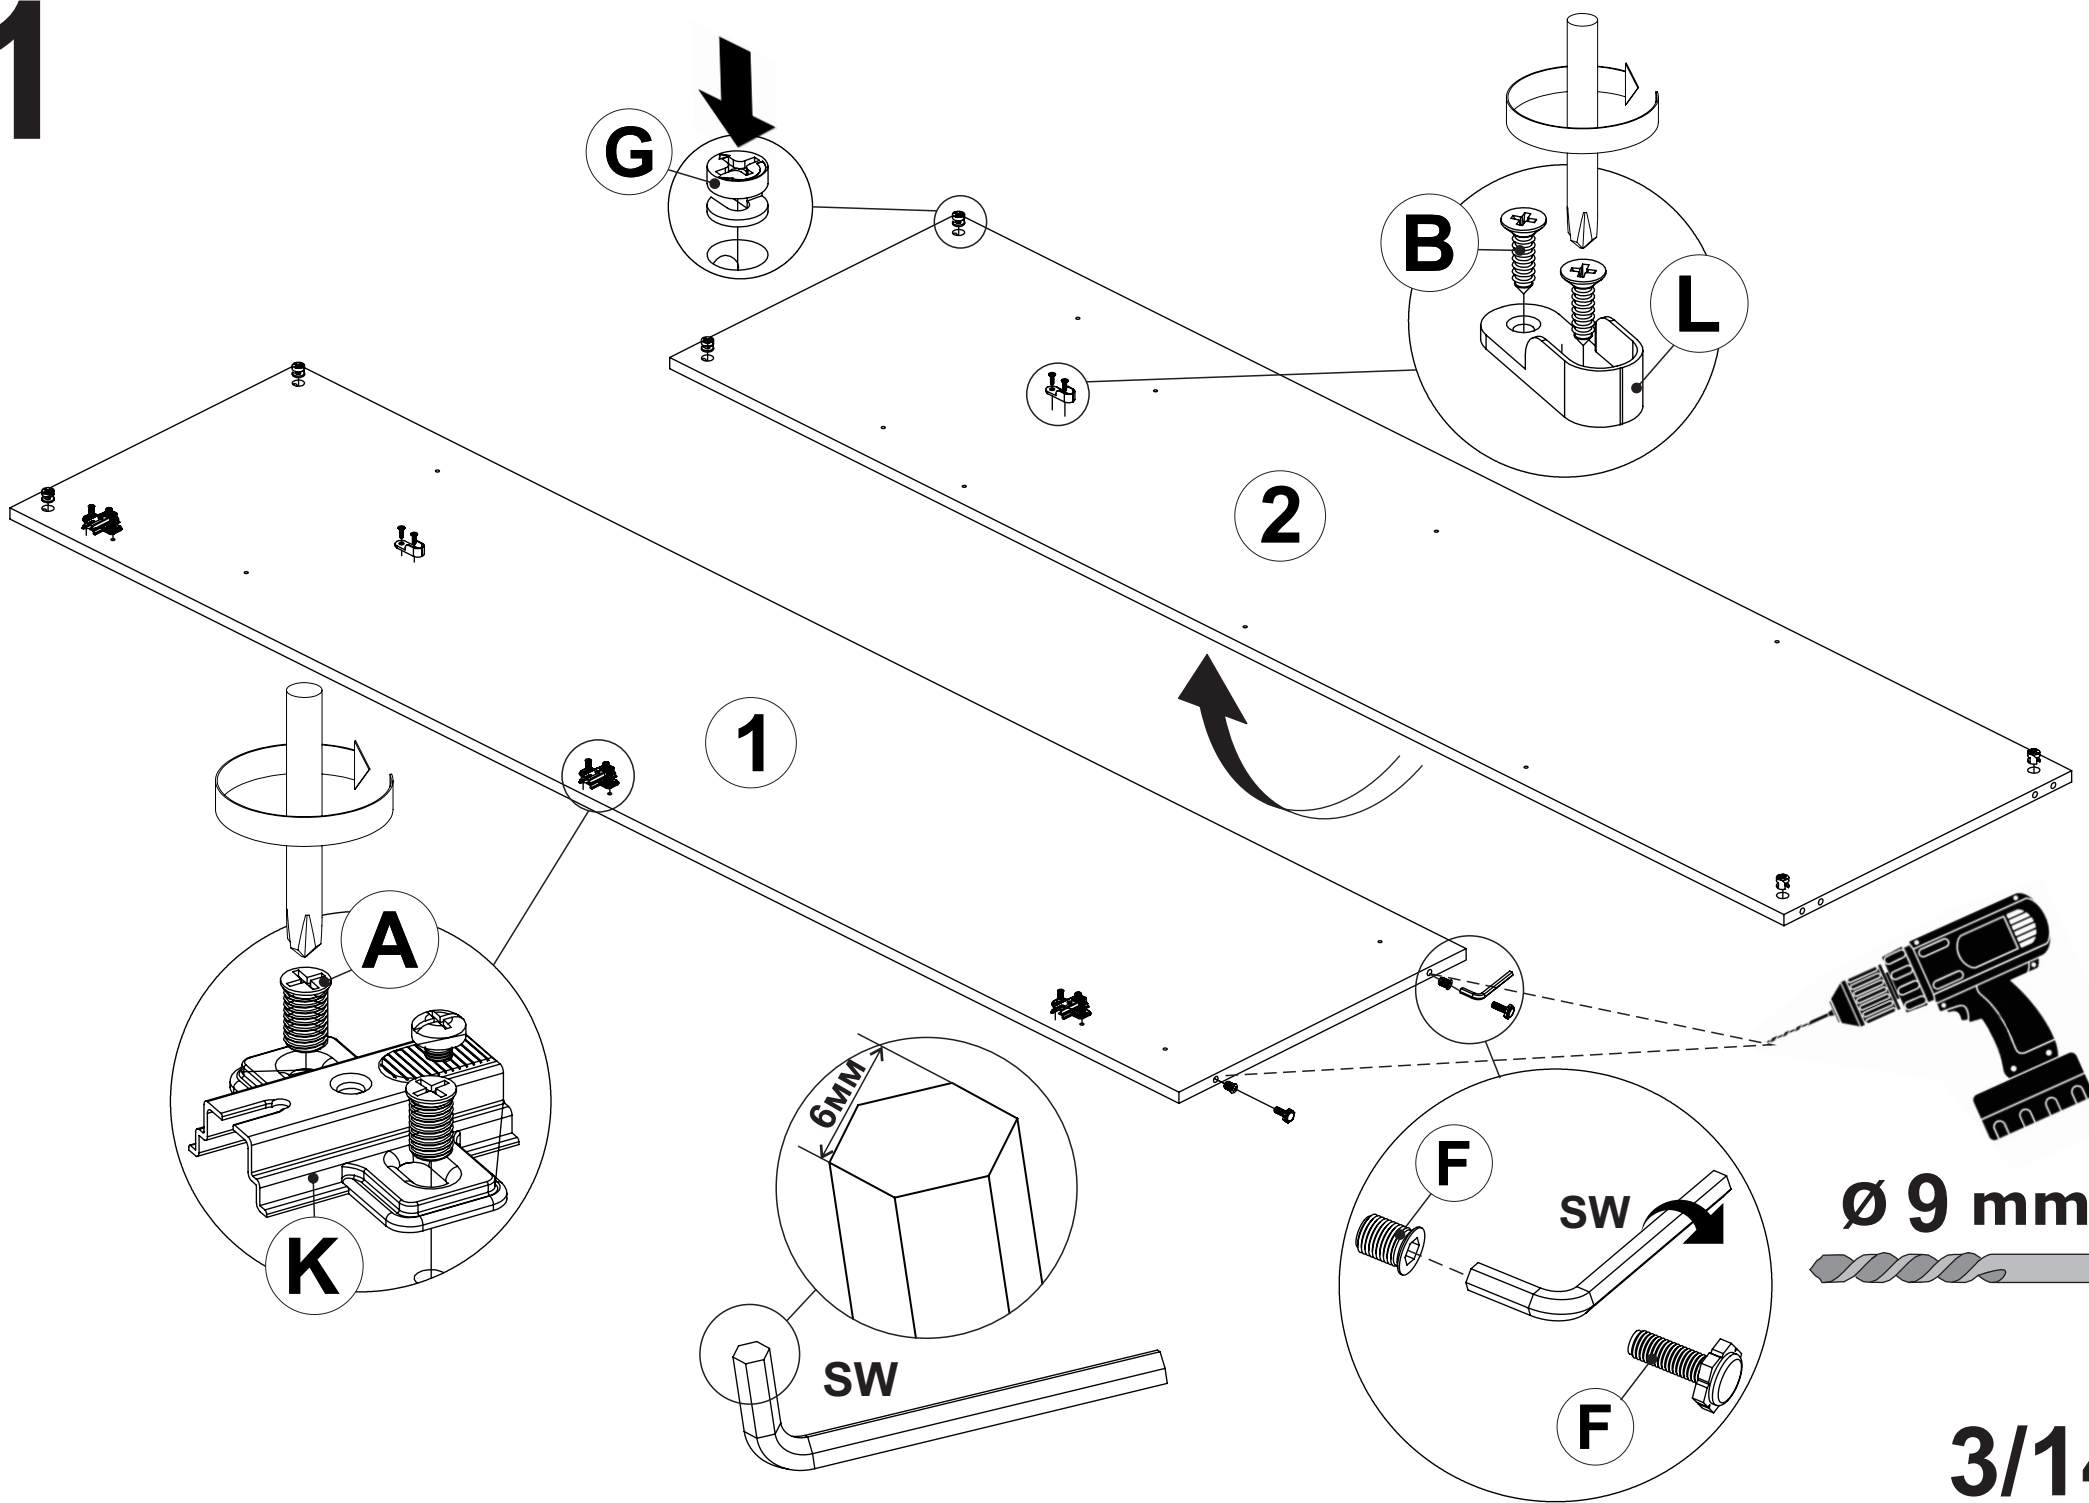

Шафа - Simple 2d/2Dr 2050/520/800

G40-KT-0129-A

A  x24	B 4x16  x16	C 3,5x16  x19
D 4x20  x8	E  x8	F  x4
G  x16	H  x4	I  x32
J x32 	J1 x16 	K  x6
L  x2	M  40g	N 372mm  x1
O  x8	P  x4	Q  x5
R  x2		

①	2035x501x16	1
②	1940x501x16	1
③	2035x501x16	1
④	801x521x16	1
⑤	768x501x16	1
⑥	768x79x16	1
⑦	376x501x16	2
⑧	376x397x16	2
⑨	1952x396x16	1
⑩	1454x396x16	1
⑪	246x396x16	2
⑫	451x151x16	2
⑬	451x151x16	2
⑭	319x151x16	2
⑮	448x333x2,5	2
⑯	1968x396x2,5	1
⑰	1968x398x2,5	1

1

2

3

4

5

6

7

8

9

10

10/14

12

13

14

14/14