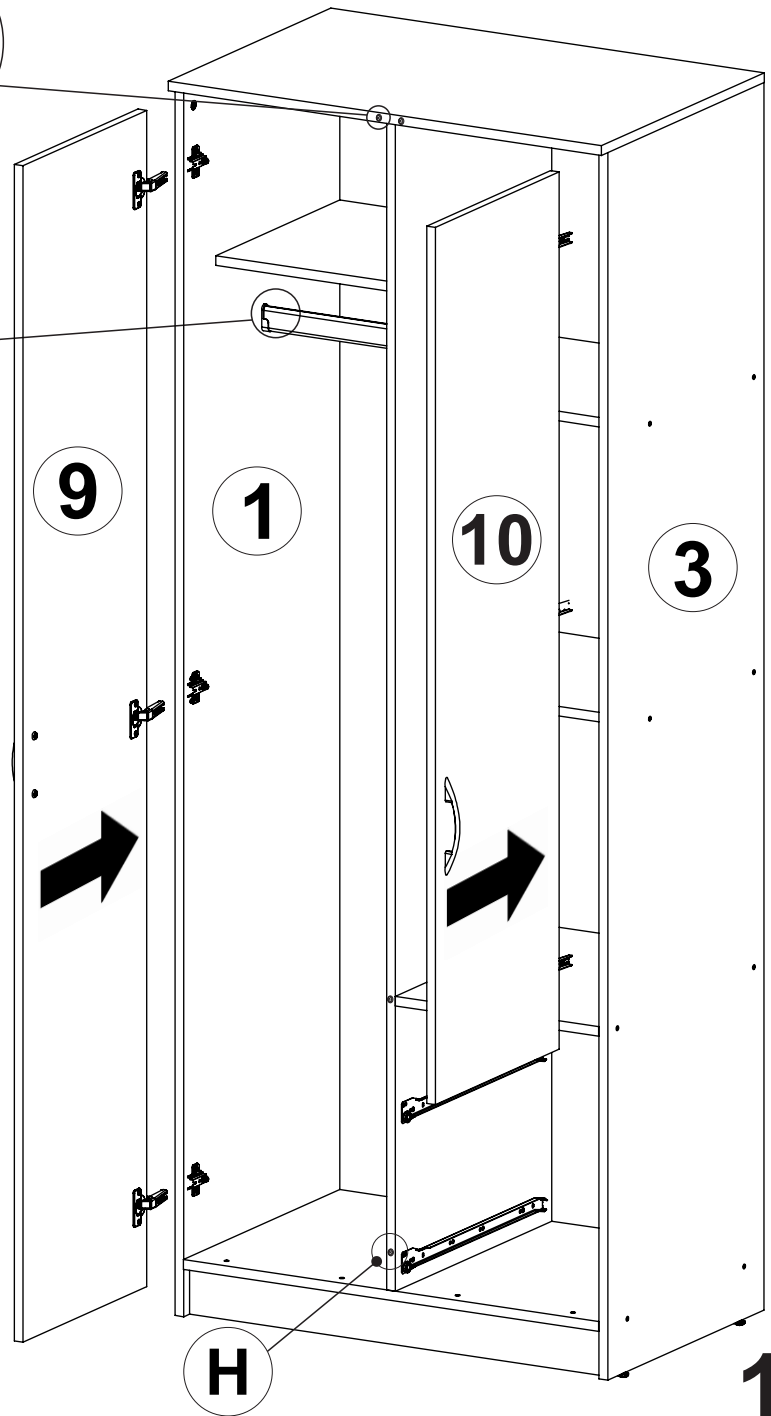

Шафа - Simple 2d/2Dr 2050/520/800

G40-KT-0129-A

A  x24	B 4x16  x16	C 3,5x16  x19
D 4x20  x8	E  x8	F  x4
G  x16	H  x4	I  x32
J x32 	J1 x16 	K  x6
L  x2	M  40g	N 372mm  x1
O  x8	P  x4	Q  x5
R  x2		

①	2035x501x16	1
②	1940x501x16	1
③	2035x501x16	1
④	801x521x16	1
⑤	768x501x16	1
⑥	768x79x16	1
⑦	376x501x16	2
⑧	376x397x16	2
⑨	1952x396x16	1
⑩	1454x396x16	1
⑪	246x396x16	2
⑫	451x151x16	2
⑬	451x151x16	2
⑭	319x151x16	2
⑮	448x333x2,5	2
⑯	1968x396x2,5	1
⑰	1968x398x2,5	1

9

10

10/14

12

13

14

14/14