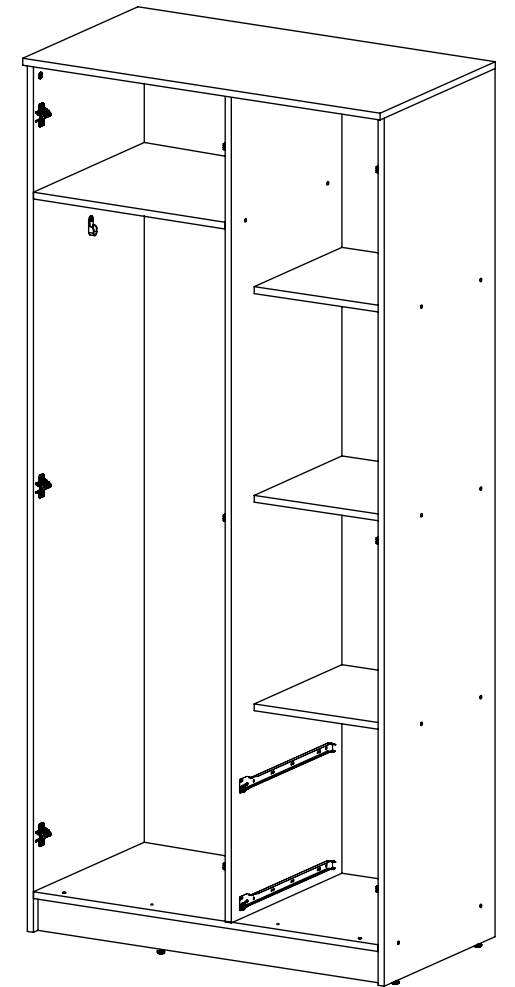

Шафа - Simple 2d/2Dr 2050/520/800

G40-KT-0129-A

A  x24	B 4x16  x16	C 3,5x16  x19
D 4x20  x8	E  x8	F  x4
G  x16	H  x4	I  x32
J x32 	J1 x16 	K  x6
L  x2	M  40g	N 372mm  x1
O  x8	P  x4	Q  x5
R  x2		

①	2035x501x16	1
②	1940x501x16	1
③	2035x501x16	1
④	801x521x16	1
⑤	768x501x16	1
⑥	768x79x16	1
⑦	376x501x16	2
⑧	376x397x16	2
⑨	1952x396x16	1
⑩	1454x396x16	1
⑪	246x396x16	2
⑫	451x151x16	2
⑬	451x151x16	2
⑭	319x151x16	2
⑮	448x333x2,5	2
⑯	1968x396x2,5	1
⑰	1968x398x2,5	1

1

2

3

4

5

6

7

8

9

10

10/14

12

13

14

14/14