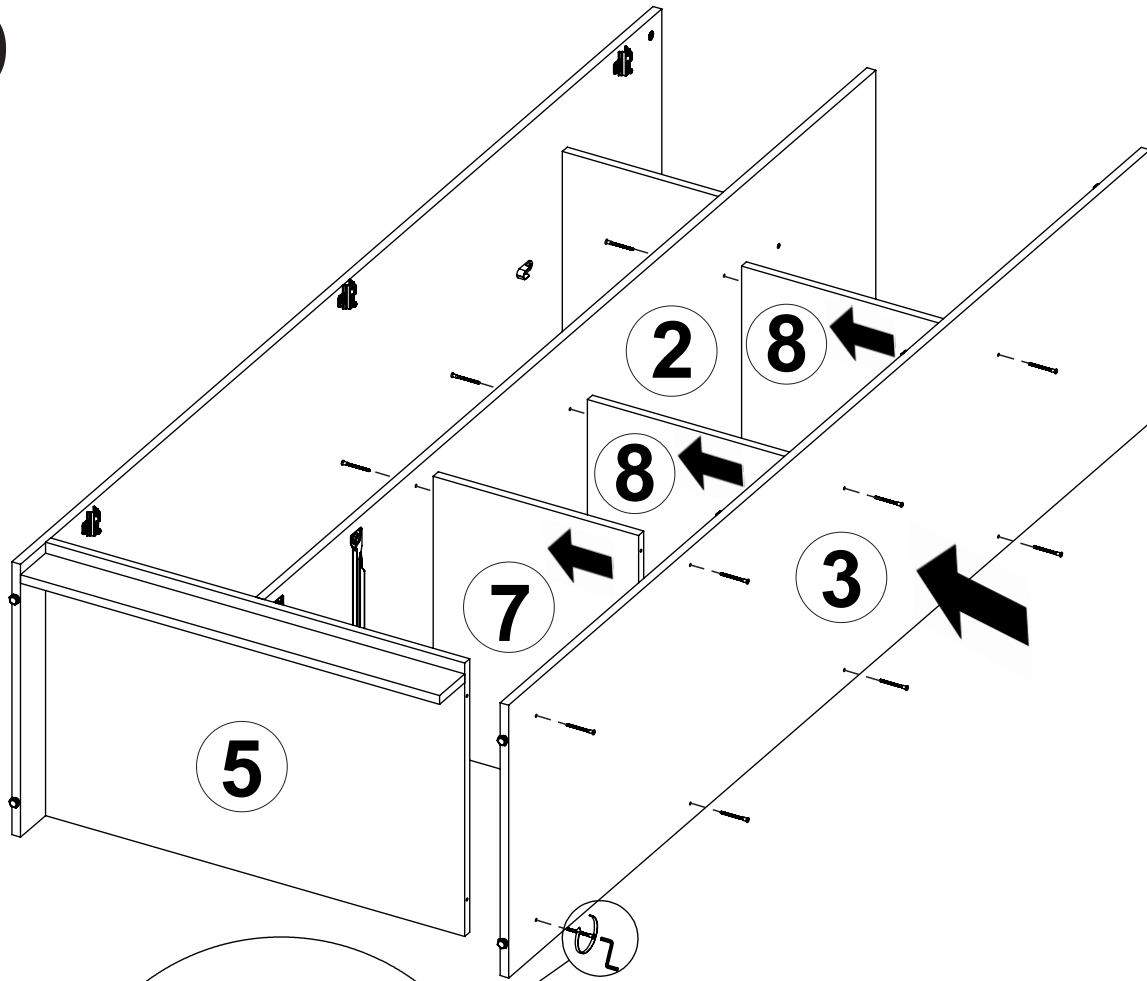

Шафа - Simple 2d/2Dr 2050/520/800

G40-KT-0129-A

A  x24	B 4x16  x16	C 3,5x16  x19
D 4x20  x8	E  x8	F  x4
G  x16	H  x4	I  x32
J x32 	J1 x16 	K  x6
L  x2	M  40g	N 372mm  x1
O  x8	P  x4	Q  x5
R  x2		

①	2035x501x16	1
②	1940x501x16	1
③	2035x501x16	1
④	801x521x16	1
⑤	768x501x16	1
⑥	768x79x16	1
⑦	376x501x16	2
⑧	376x397x16	2
⑨	1952x396x16	1
⑩	1454x396x16	1
⑪	246x396x16	2
⑫	451x151x16	2
⑬	451x151x16	2
⑭	319x151x16	2
⑮	448x333x2,5	2
⑯	1968x396x2,5	1
⑰	1968x398x2,5	1

1

2

3

4

5

6

7

8

9

10

10/14

12

13

14

14/14