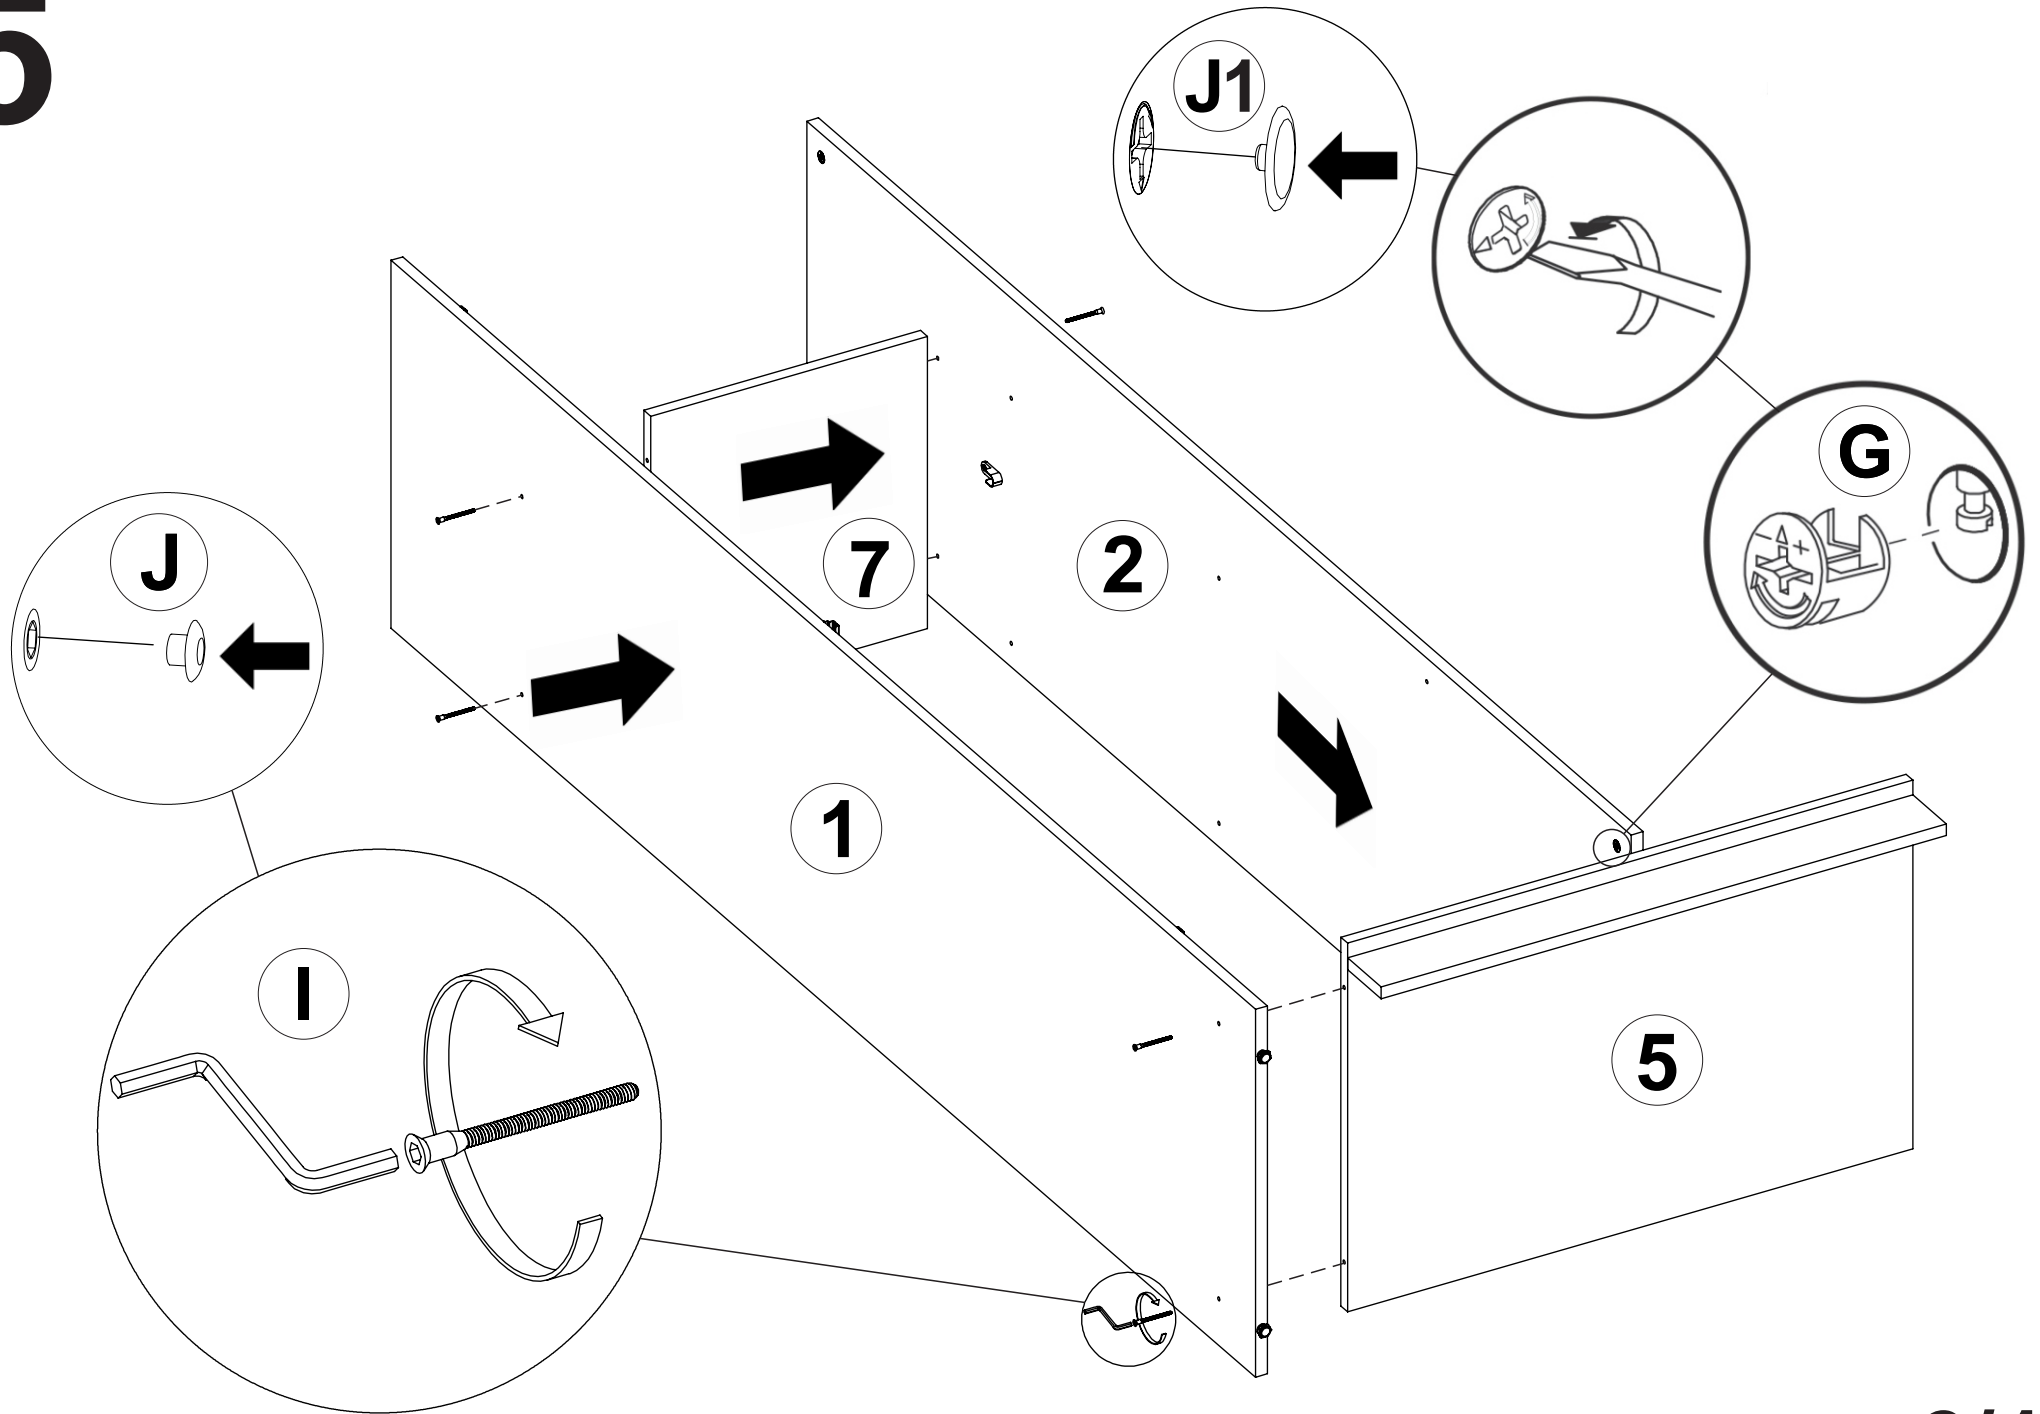

Шафа - Simple 2d/2Dr 2050/520/800

G40-KT-0129-A

A  x24	B 4x16  x16	C 3,5x16  x19
D 4x20  x8	E  x8	F  x4
G  x16	H  x4	I  x32
J x32 	J1 x16 	K  x6
L  x2	M  40g	N 372mm  x1
O  x8	P  x4	Q  x5
R  x2		

①	2035x501x16	1
②	1940x501x16	1
③	2035x501x16	1
④	801x521x16	1
⑤	768x501x16	1
⑥	768x79x16	1
⑦	376x501x16	2
⑧	376x397x16	2
⑨	1952x396x16	1
⑩	1454x396x16	1
⑪	246x396x16	2
⑫	451x151x16	2
⑬	451x151x16	2
⑭	319x151x16	2
⑮	448x333x2,5	2
⑯	1968x396x2,5	1
⑰	1968x398x2,5	1

1

2

3

4

5

6

7

8

9

10

10/14

12

13

14

14/14