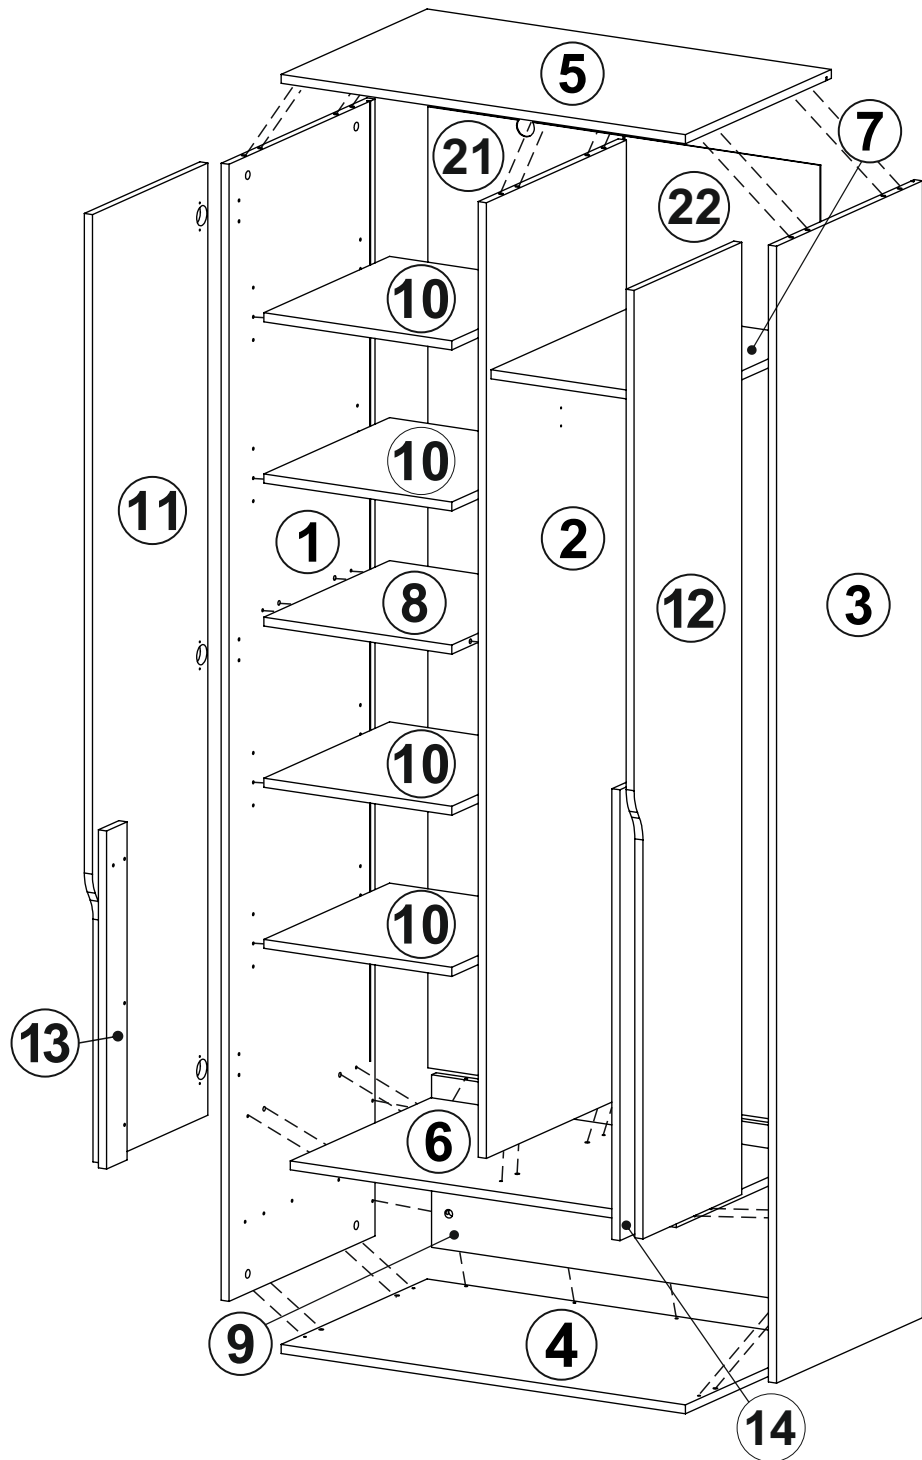

Шафа Wood №2

Wardrobe Wood №2

(2200x800x500)

A  x14	A1  x14	B  x30	B1  x30
C  x28	D  x1	E  x4	F 4x40  x14
G 6,3x13  x18	H 3,5x16  x14	I  x22	J 4x16  x19
K 8x80  x1	L  x16	M  x6	N  x1
O  x14	P  10gm	Q  x5	R  x2
S  370mm x1	T  x4	U  x4	V  x2

No	a x b x c	x	Paket
①	2018x500x16	1	2
②	1696x480x16	1	1
③	2018x500x16	1	2
④	800x500x16	1	2
⑤	800x500x16	1	3
⑥	764x500x16	1	2
⑦	374x464x16	1	3
⑧	374x431x16	1	3
⑨	764x306x16	1	3
⑩	372x431x16	4	3
⑪	1690x369x16	1	1
⑫	1690x369x16	1	1
⑬	600x70x16	1	1
⑭	800x70x16	1	1
⑮	451x211x16	1	2
⑯	451x211x16	1	2
⑰	707x211x16	1	1
⑱	758x70x16	1	1
⑲	300x758x16	1	1
⑳	737x454x2,5	1	3
㉑	1706x386x2,5	1	2
㉒	1706x386x2,5	1	2

1

2

3

2

4

5

4

4

21

22

23

25

27

28