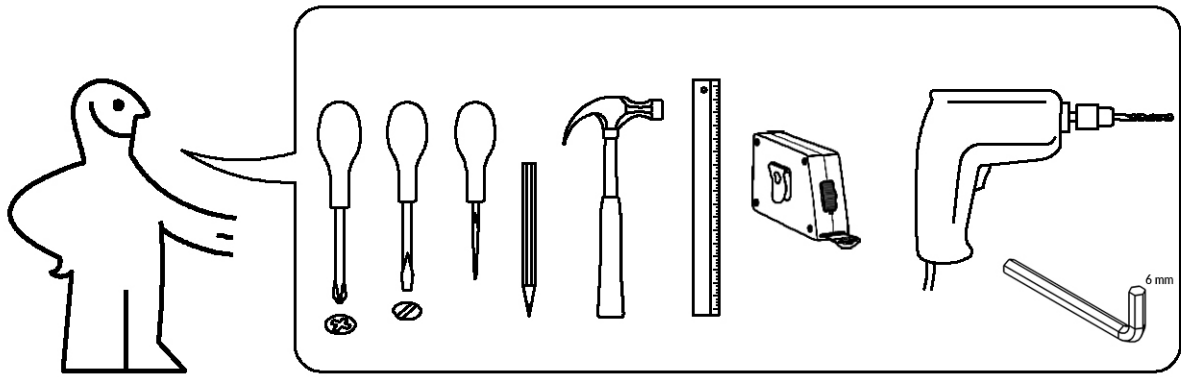

# Bedroom set Viva wardrobe N°1

[garant-nv.com](http://garant-nv.com)

Length - 700 MM  
Height - 2100 MM  
Depth - 500 MM

# Product specification

Nº	axb	x	Paket
①	2075x501	1	1/2
②	2075x501	1	1/2
③	701x501	1	1/2
④	668x483	1	1/2
⑤	668x483	1	1/2
⑥	668x61	2	1/2
⑦	2010x280	1	2/2
⑧	2010x380	1	2/2
⑨	505x696	4	1/2
⑩	L - 668	3	1/2
⑪	L - 664	1	1/2
⑫		1	1/2