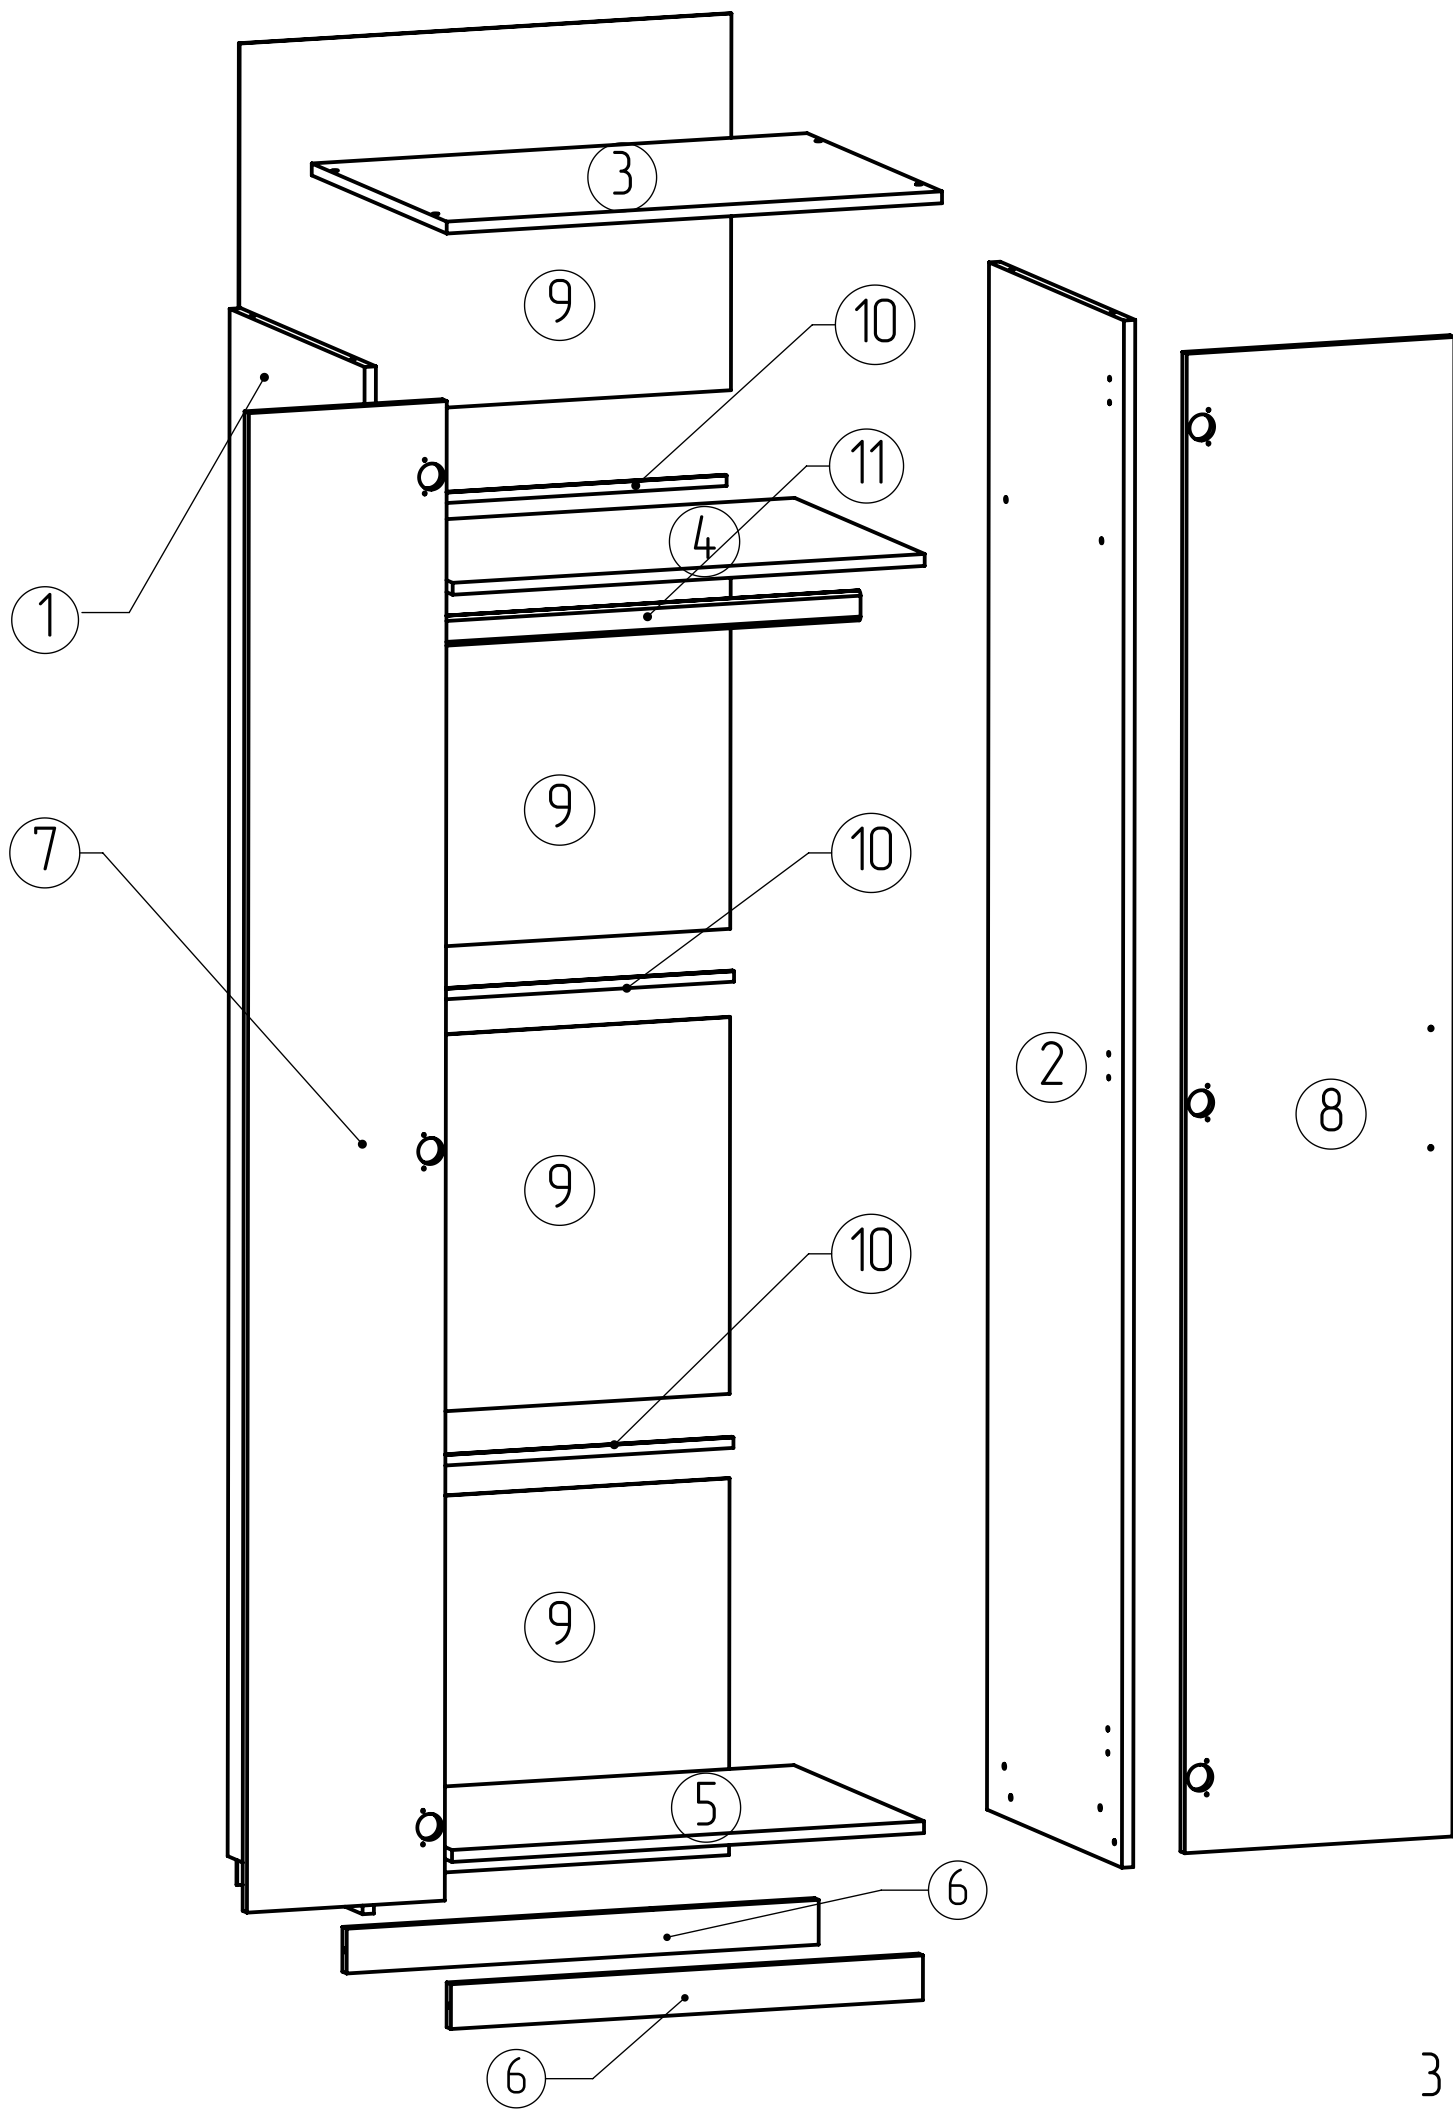

# Bedroom set Viva wardrobe N°1

[garant-nv.com](http://garant-nv.com)

Length - 700 MM  
Height - 2100 MM  
Depth - 500 MM

# Product specification

Nº	axb	x	Paket
①	2075x501	1	1/2
②	2075x501	1	1/2
③	701x501	1	1/2
④	668x483	1	1/2
⑤	668x483	1	1/2
⑥	668x61	2	1/2
⑦	2010x280	1	2/2
⑧	2010x380	1	2/2
⑨	505x696	4	1/2
⑩	L - 668	3	1/2
⑪	L - 664	1	1/2
⑫		1	1/2

 x16	 x16	 x6	 x6
 x4	 x2	 x2	 3.5x16 x18
 6.3x13 x12	 4x30 x2	 x2	 x1
 x2	 x100	 x1	

1

2

3

4