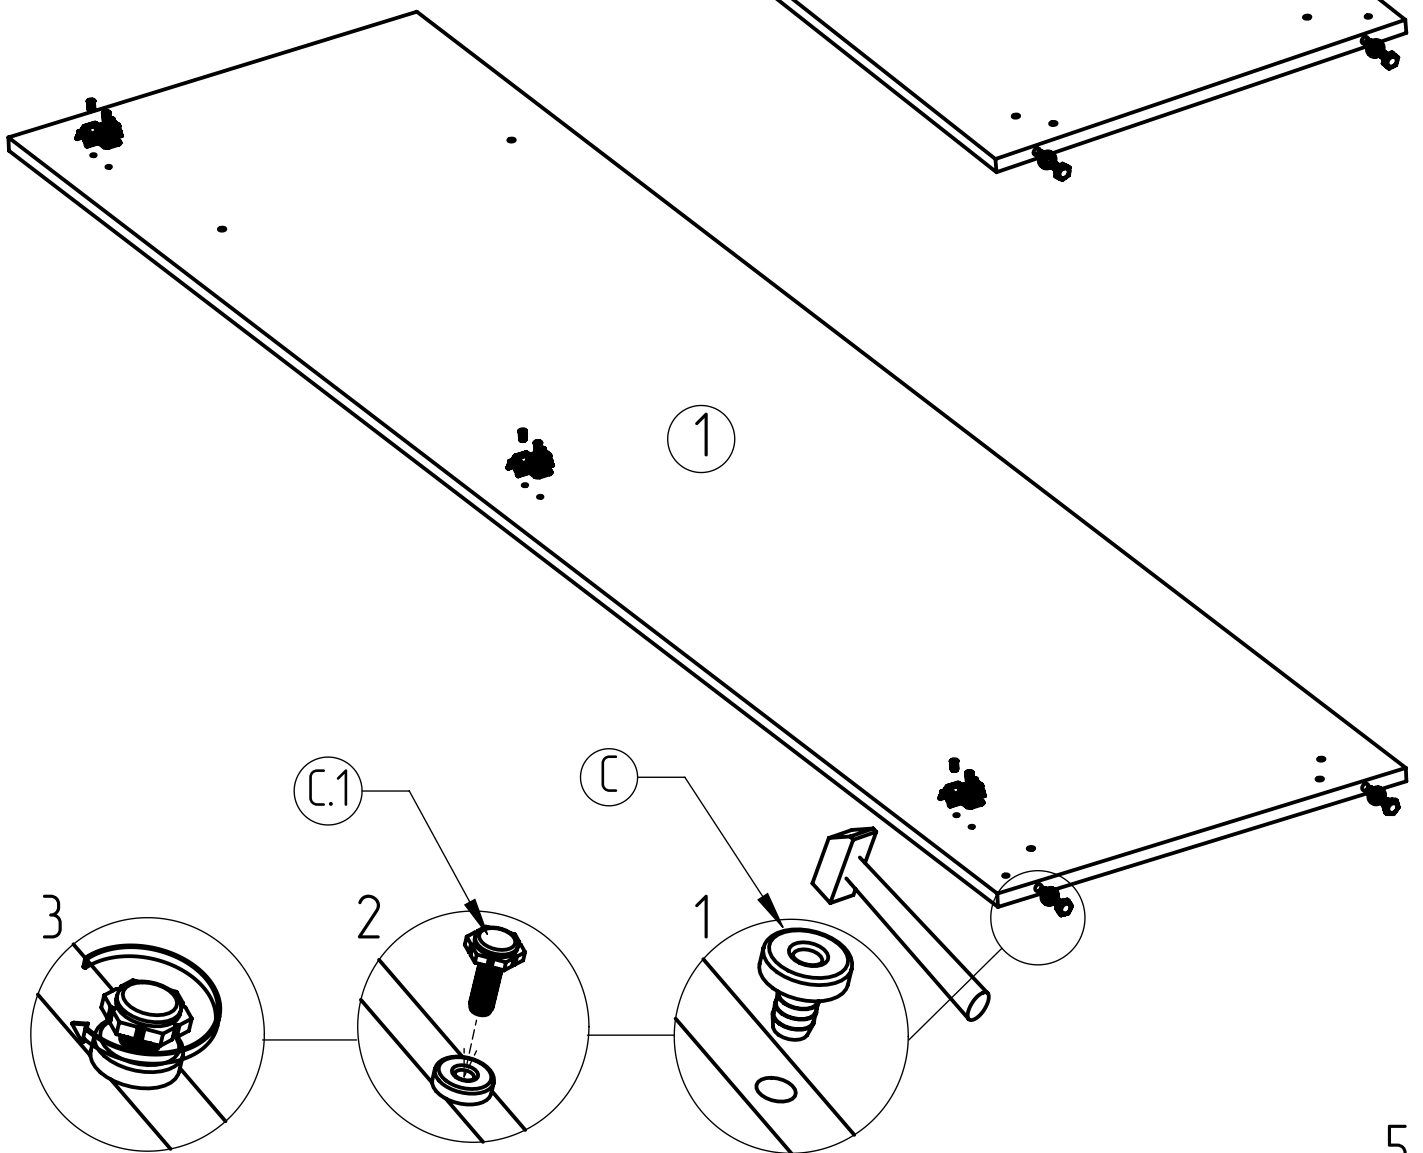

# Bedroom set Viva wardrobe N°1

[garant-nv.com](http://garant-nv.com)

Length - 700 MM  
Height - 2100 MM  
Depth - 500 MM

# Product specification

Nº	axb	x	Paket
①	2075x501	1	1/2
②	2075x501	1	1/2
③	701x501	1	1/2
④	668x483	1	1/2
⑤	668x483	1	1/2
⑥	668x61	2	1/2
⑦	2010x280	1	2/2
⑧	2010x380	1	2/2
⑨	505x696	4	1/2
⑩	L - 668	3	1/2
⑪	L - 664	1	1/2
⑫		1	1/2

 x16	 x16	 x6	 x6
 x4	 x2	 x2	 3.5x16 x18
 6.3x13 x12	 4x30 x2	 x2	 x1
 x2	 x100	 x1	

1

2

3

4