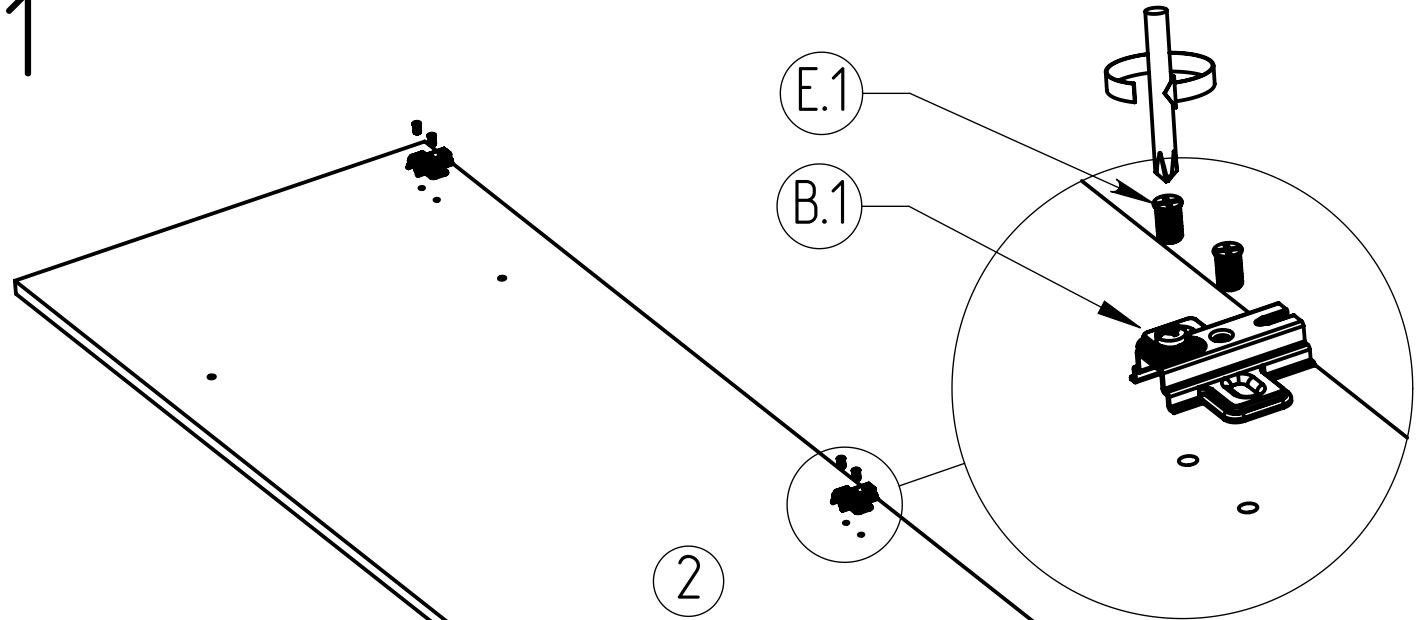

# Bedroom set Viva wardrobe N°1

[garant-nv.com](http://garant-nv.com)

Length - 700 MM  
Height - 2100 MM  
Depth - 500 MM

# Product specification

Nº	axb	x	Paket
①	2075x501	1	1/2
②	2075x501	1	1/2
③	701x501	1	1/2
④	668x483	1	1/2
⑤	668x483	1	1/2
⑥	668x61	2	1/2
⑦	2010x280	1	2/2
⑧	2010x380	1	2/2
⑨	505x696	4	1/2
⑩	L - 668	3	1/2
⑪	L - 664	1	1/2
⑫		1	1/2

 x16	 x16	 x6	 x6
 x4	 x2	 x2	 3.5x16 x18
 6.3x13 x12	 4x30 x2	 x2	 x1
 x2	 x100	 x1	

1

2

3

4