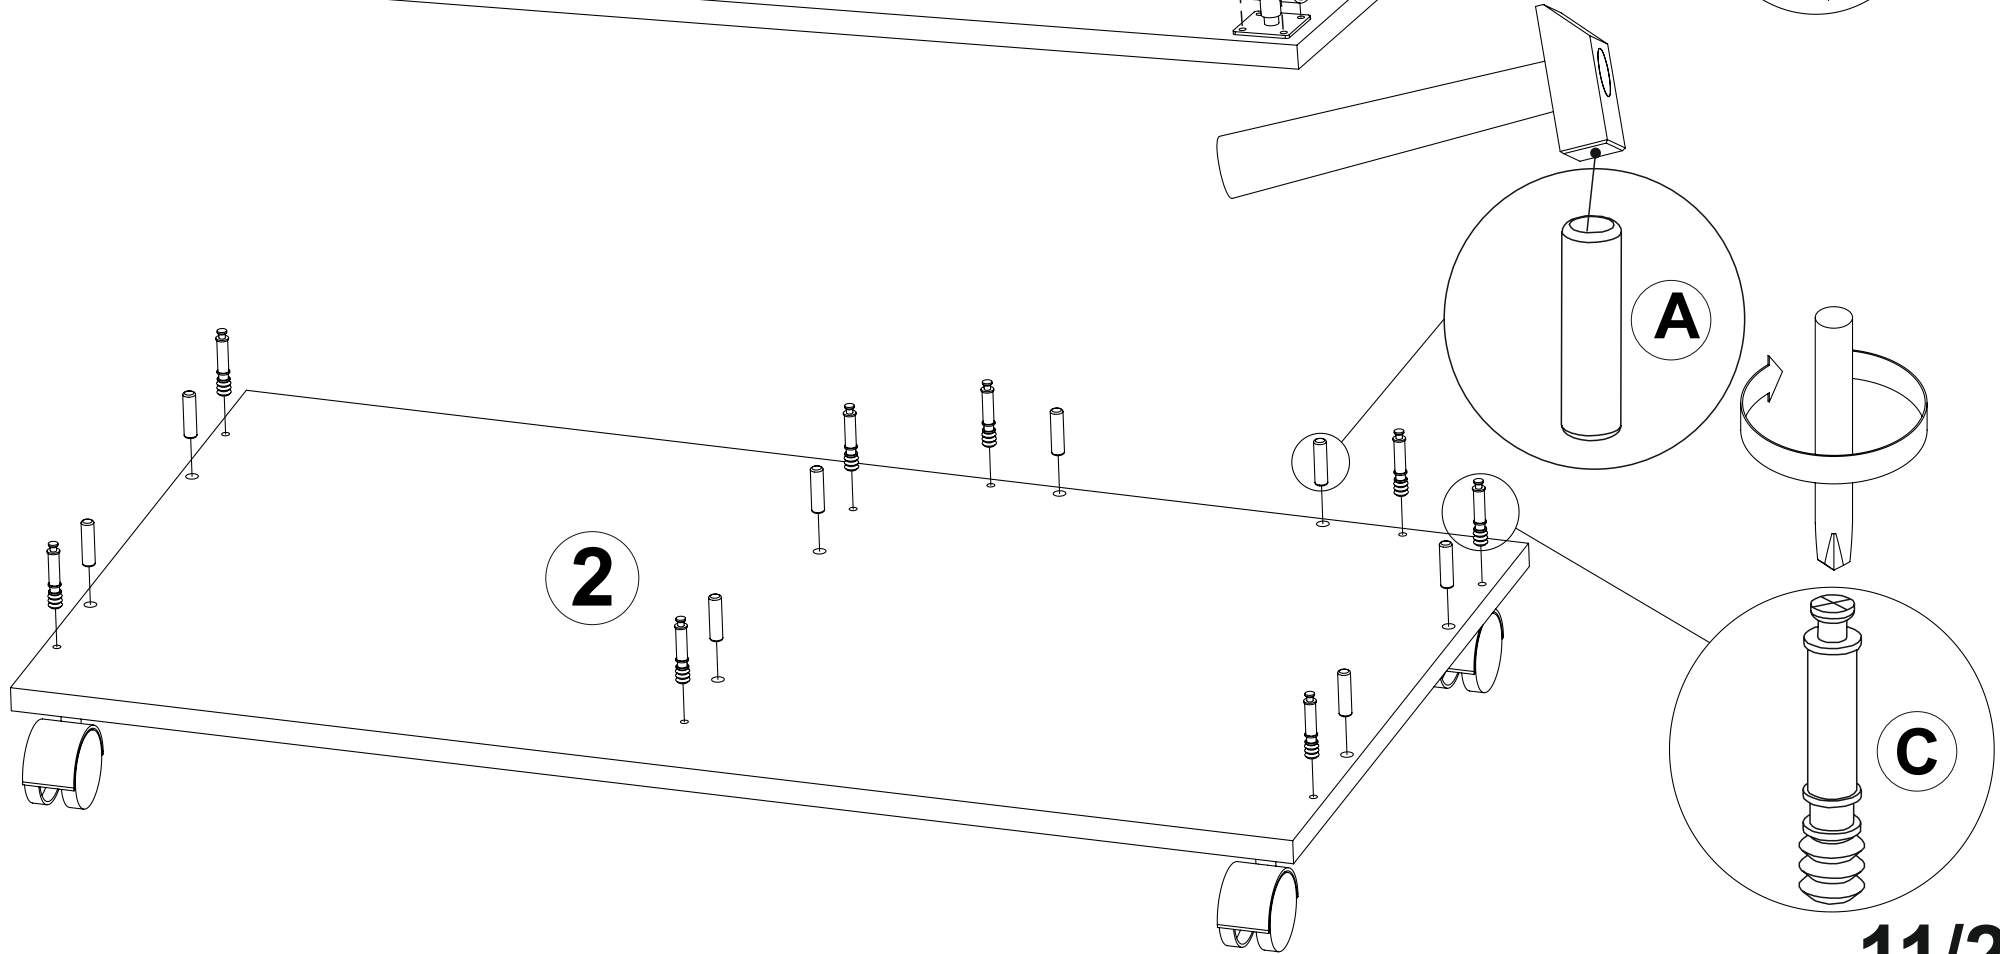

A x27	B x4	C x21
C1 x21	E x10	D 4x16 x4
F 3,5x16 x22	G 4x30 x4	H x4
I 20gm	J x1	K x2
L x1	M x2	N 4x40 x2 N1 4x20 x2
O 4,2x16 x8	P x10	P1 x10

1	850x450	1
2	850x450	1
3	623x450	1
4	623x450	1
5	623x432	1
6	399x432	1
7	400x396	1
8	623x402	1
9	416x414	1
10	200x414	1
11	345x160	1
12	345x160	1
13	400x160	1
14	400x160	1
15	398x375	1

1