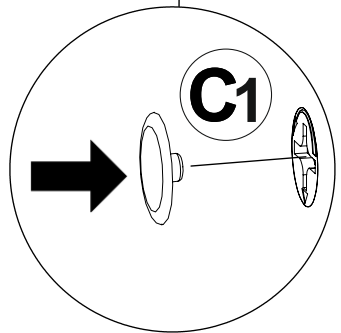

**Стіл поворотний  
кутовий П**

**Swivel  
corner table R**

**G40-KT-099-A**

①	1200x550	1
②	725x550	1
③	725x350	1
④	725x75	1
⑤	120x834	1
⑥	120x834	1

1

2

3

Ø 9 mm

5/23

4

6

<b>A</b>  x27	<b>B</b>  x4	<b>C</b>  x21
<b>C1</b>  x21	<b>E</b>  x10	<b>D</b> 4x16  x4
<b>F</b> 3,5x16  x22	<b>G</b> 4x30  x4	<b>H</b>  x4
<b>I</b>  20gm	<b>J</b>  x1	<b>K</b>  x2
<b>L</b>  x1	<b>M</b>  x2	<b>N</b> 4x40 x2  <b>N1</b> 4x20 x2
<b>O</b> 4,2x16  x8	<b>P</b>  x10	<b>P1</b>  x10

<b>1</b>	<b>850x450</b>	<b>1</b>
<b>2</b>	<b>850x450</b>	<b>1</b>
<b>3</b>	<b>623x450</b>	<b>1</b>
<b>4</b>	<b>623x450</b>	<b>1</b>
<b>5</b>	<b>623x432</b>	<b>1</b>
<b>6</b>	<b>399x432</b>	<b>1</b>
<b>7</b>	<b>400x396</b>	<b>1</b>
<b>8</b>	<b>623x402</b>	<b>1</b>
<b>9</b>	<b>416x414</b>	<b>1</b>
<b>10</b>	<b>200x414</b>	<b>1</b>
<b>11</b>	<b>345x160</b>	<b>1</b>
<b>12</b>	<b>345x160</b>	<b>1</b>
<b>13</b>	<b>400x160</b>	<b>1</b>
<b>14</b>	<b>400x160</b>	<b>1</b>
<b>15</b>	<b>398x375</b>	<b>1</b>