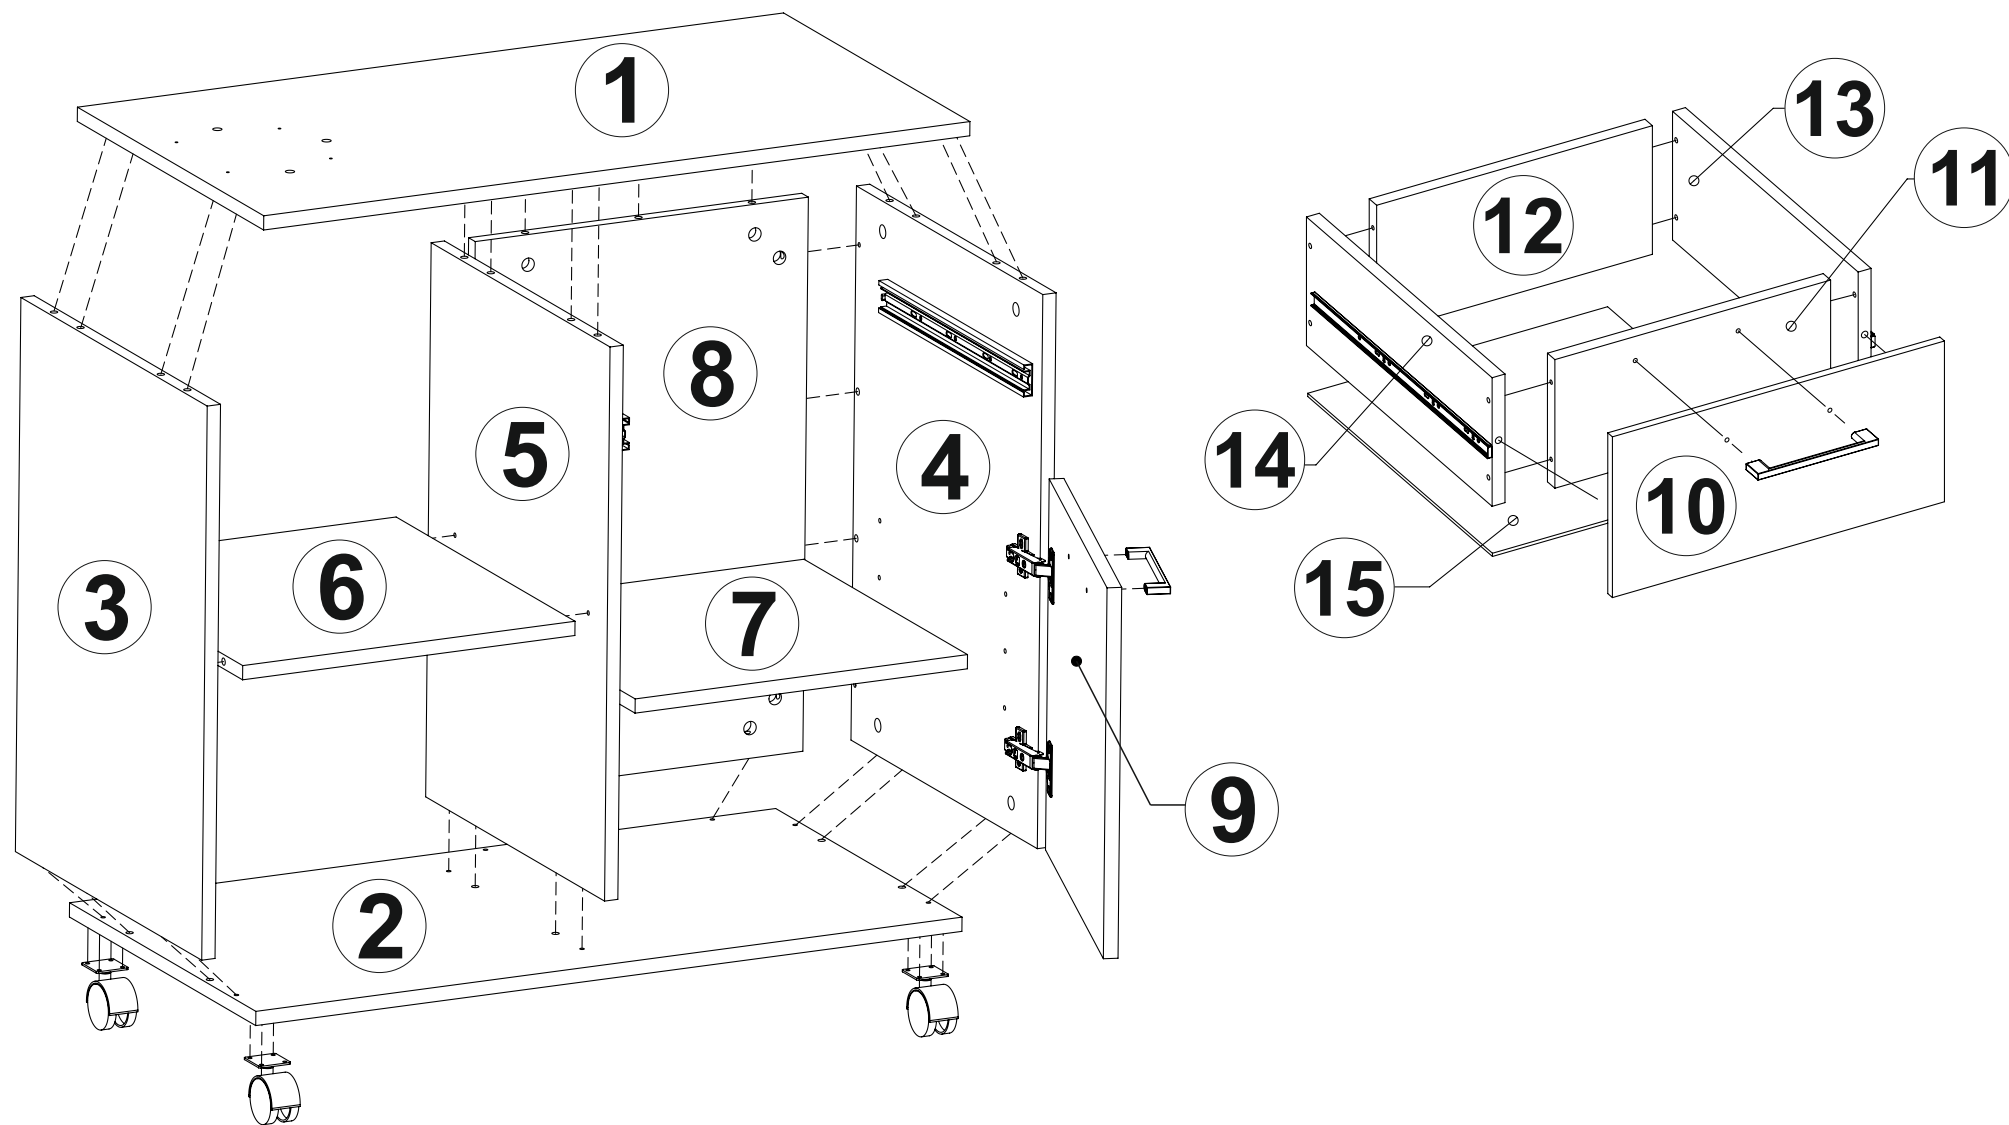

A x27	B x4	C x21
C1 x21	E x10	D 4x16 x4
F 3,5x16 x22	G 4x30 x4	H x4
I 20gm	J x1	K x2
L x1	M x2	N 4x40 x2 N1 4x20 x2
O 4,2x16 x8	P x10	P1 x10

1	850x450	1
2	850x450	1
3	623x450	1
4	623x450	1
5	623x432	1
6	399x432	1
7	400x396	1
8	623x402	1
9	416x414	1
10	200x414	1
11	345x160	1
12	345x160	1
13	400x160	1
14	400x160	1
15	398x375	1