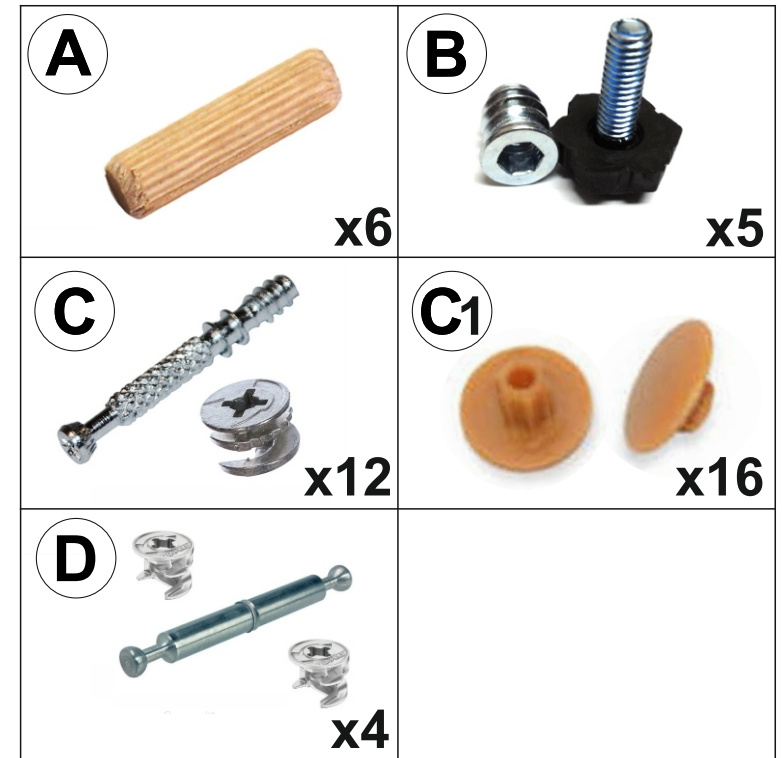

**Стіл поворотний  
кутовий П**

**Swivel  
corner table R**

**G40-KT-099-A**

①	1200x550	1
②	725x550	1
③	725x350	1
④	725x75	1
⑤	120x834	1
⑥	120x834	1

1

2

3

Ø 9 mm

5/23

4

6

<b>A</b>  x27	<b>B</b>  x4	<b>C</b>  x21
<b>C1</b>  x21	<b>E</b>  x10	<b>D</b> 4x16  x4
<b>F</b> 3,5x16  x22	<b>G</b> 4x30  x4	<b>H</b>  x4
<b>I</b>  20gm	<b>J</b>  x1	<b>K</b>  x2
<b>L</b>  x1	<b>M</b>  x2	<b>N</b> 4x40 x2  <b>N1</b> 4x20 x2
<b>O</b> 4,2x16  x8	<b>P</b>  x10	<b>P1</b>  x10