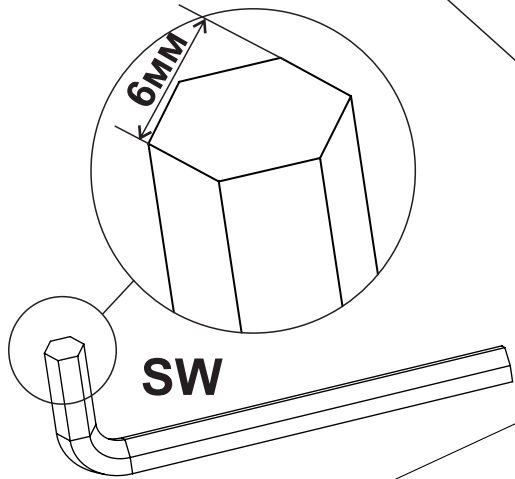

**Стіл поворотний  
кутовий П**

**Swivel  
corner table R**

**G40-KT-099-A**

①	1200x550	1
②	725x550	1
③	725x350	1
④	725x75	1
⑤	120x834	1
⑥	120x834	1

1

2

3

Ø 9 mm

5/23

4

6

<b>A</b>  x27	<b>B</b>  x4	<b>C</b>  x21
<b>C1</b>  x21	<b>E</b>  x10	<b>D</b> 4x16  x4
<b>F</b> 3,5x16  x22	<b>G</b> 4x30  x4	<b>H</b>  x4
<b>I</b>  20gm	<b>J</b>  x1	<b>K</b>  x2
<b>L</b>  x1	<b>M</b>  x2	<b>N</b> 4x40 x2  <b>N1</b> 4x20 x2
<b>O</b> 4,2x16  x8	<b>P</b>  x10	<b>P1</b>  x10