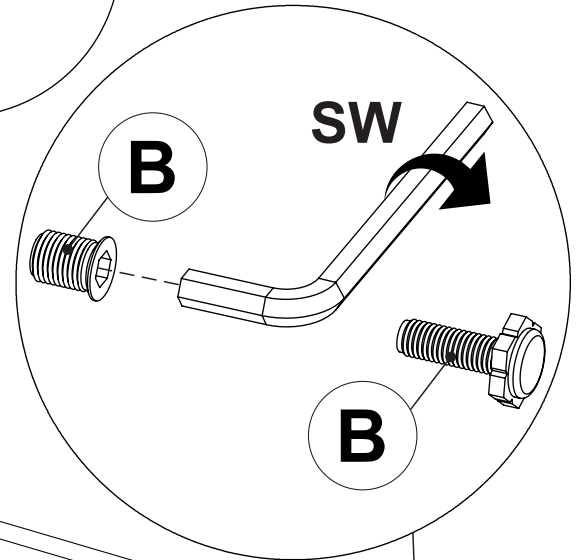

**Стіл поворотний  
кутовий П**

**Swivel  
corner table R**

**G40-KT-099-A**

①	1200x550	1
②	725x550	1
③	725x350	1
④	725x75	1
⑤	120x834	1
⑥	120x834	1

1

2

3

Ø 9 mm

5/23

4

6

<b>A</b>  x27	<b>B</b>  x4	<b>C</b>  x21
<b>C1</b>  x21	<b>E</b>  x10	<b>D</b> 4x16  x4
<b>F</b> 3,5x16  x22	<b>G</b> 4x30  x4	<b>H</b>  x4
<b>I</b>  20gm	<b>J</b>  x1	<b>K</b>  x2
<b>L</b>  x1	<b>M</b>  x2	<b>N</b> 4x40 x2  <b>N1</b> 4x20 x2
<b>O</b> 4,2x16  x8	<b>P</b>  x10	<b>P1</b>  x10