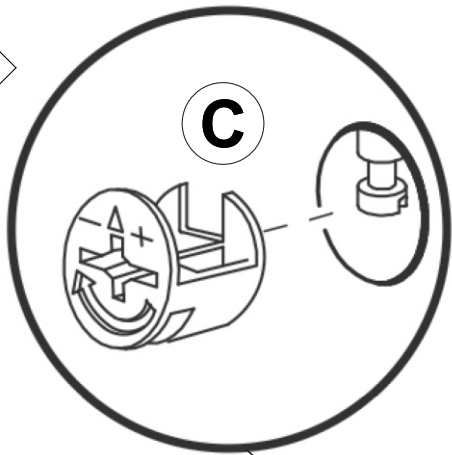

**Стіл поворотний  
кутовий П**

**Swivel  
corner table R**

**G40-KT-099-A**

①	1200x550	1
②	725x550	1
③	725x350	1
④	725x75	1
⑤	120x834	1
⑥	120x834	1

1

2

3

Ø 9 mm

5/23

4

6

<b>A</b>  x27	<b>B</b>  x4	<b>C</b>  x21
<b>C1</b>  x21	<b>E</b>  x10	<b>D</b> 4x16  x4
<b>F</b> 3,5x16  x22	<b>G</b> 4x30  x4	<b>H</b>  x4
<b>I</b>  20gm	<b>J</b>  x1	<b>K</b>  x2
<b>L</b>  x1	<b>M</b>  x2	<b>N</b> 4x40 x2  <b>N1</b> 4x20 x2
<b>O</b> 4,2x16  x8	<b>P</b>  x10	<b>P1</b>  x10