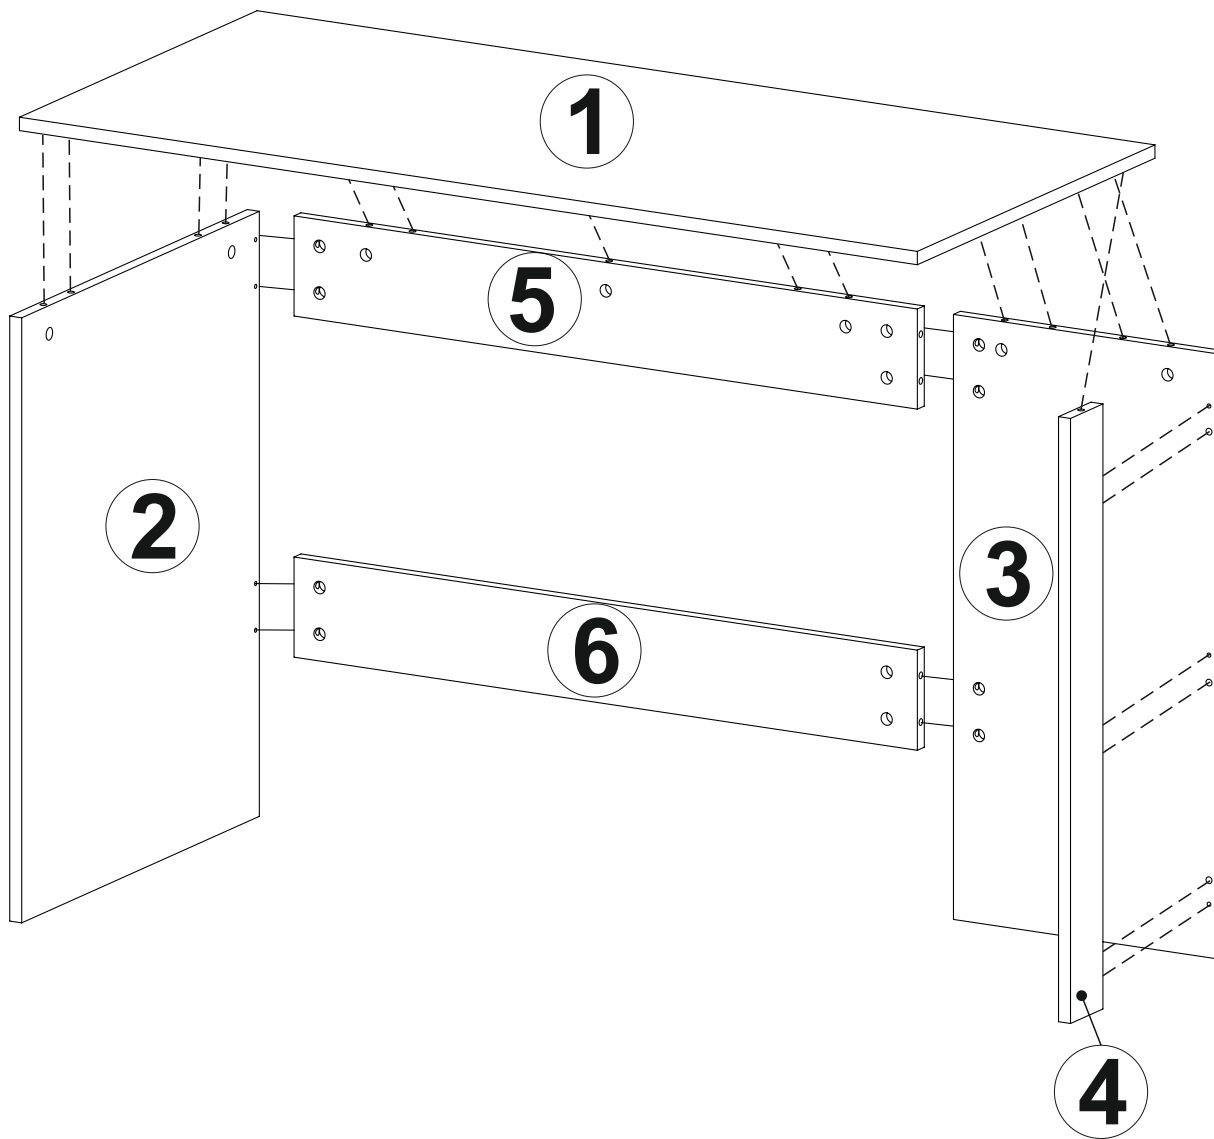

**Стіл поворотний  
кутовий П**

**Swivel  
corner table R**

**G40-KT-099-A**

①	1200x550	1
②	725x550	1
③	725x350	1
④	725x75	1
⑤	120x834	1
⑥	120x834	1

1

2

3

Ø 9 mm

<b>1</b>	<b>850x450</b>	<b>1</b>
<b>2</b>	<b>850x450</b>	<b>1</b>
<b>3</b>	<b>623x450</b>	<b>1</b>
<b>4</b>	<b>623x450</b>	<b>1</b>
<b>5</b>	<b>623x432</b>	<b>1</b>
<b>6</b>	<b>399x432</b>	<b>1</b>
<b>7</b>	<b>400x396</b>	<b>1</b>
<b>8</b>	<b>623x402</b>	<b>1</b>
<b>9</b>	<b>416x414</b>	<b>1</b>
<b>10</b>	<b>200x414</b>	<b>1</b>
<b>11</b>	<b>345x160</b>	<b>1</b>
<b>12</b>	<b>345x160</b>	<b>1</b>
<b>13</b>	<b>400x160</b>	<b>1</b>
<b>14</b>	<b>400x160</b>	<b>1</b>
<b>15</b>	<b>398x375</b>	<b>1</b>