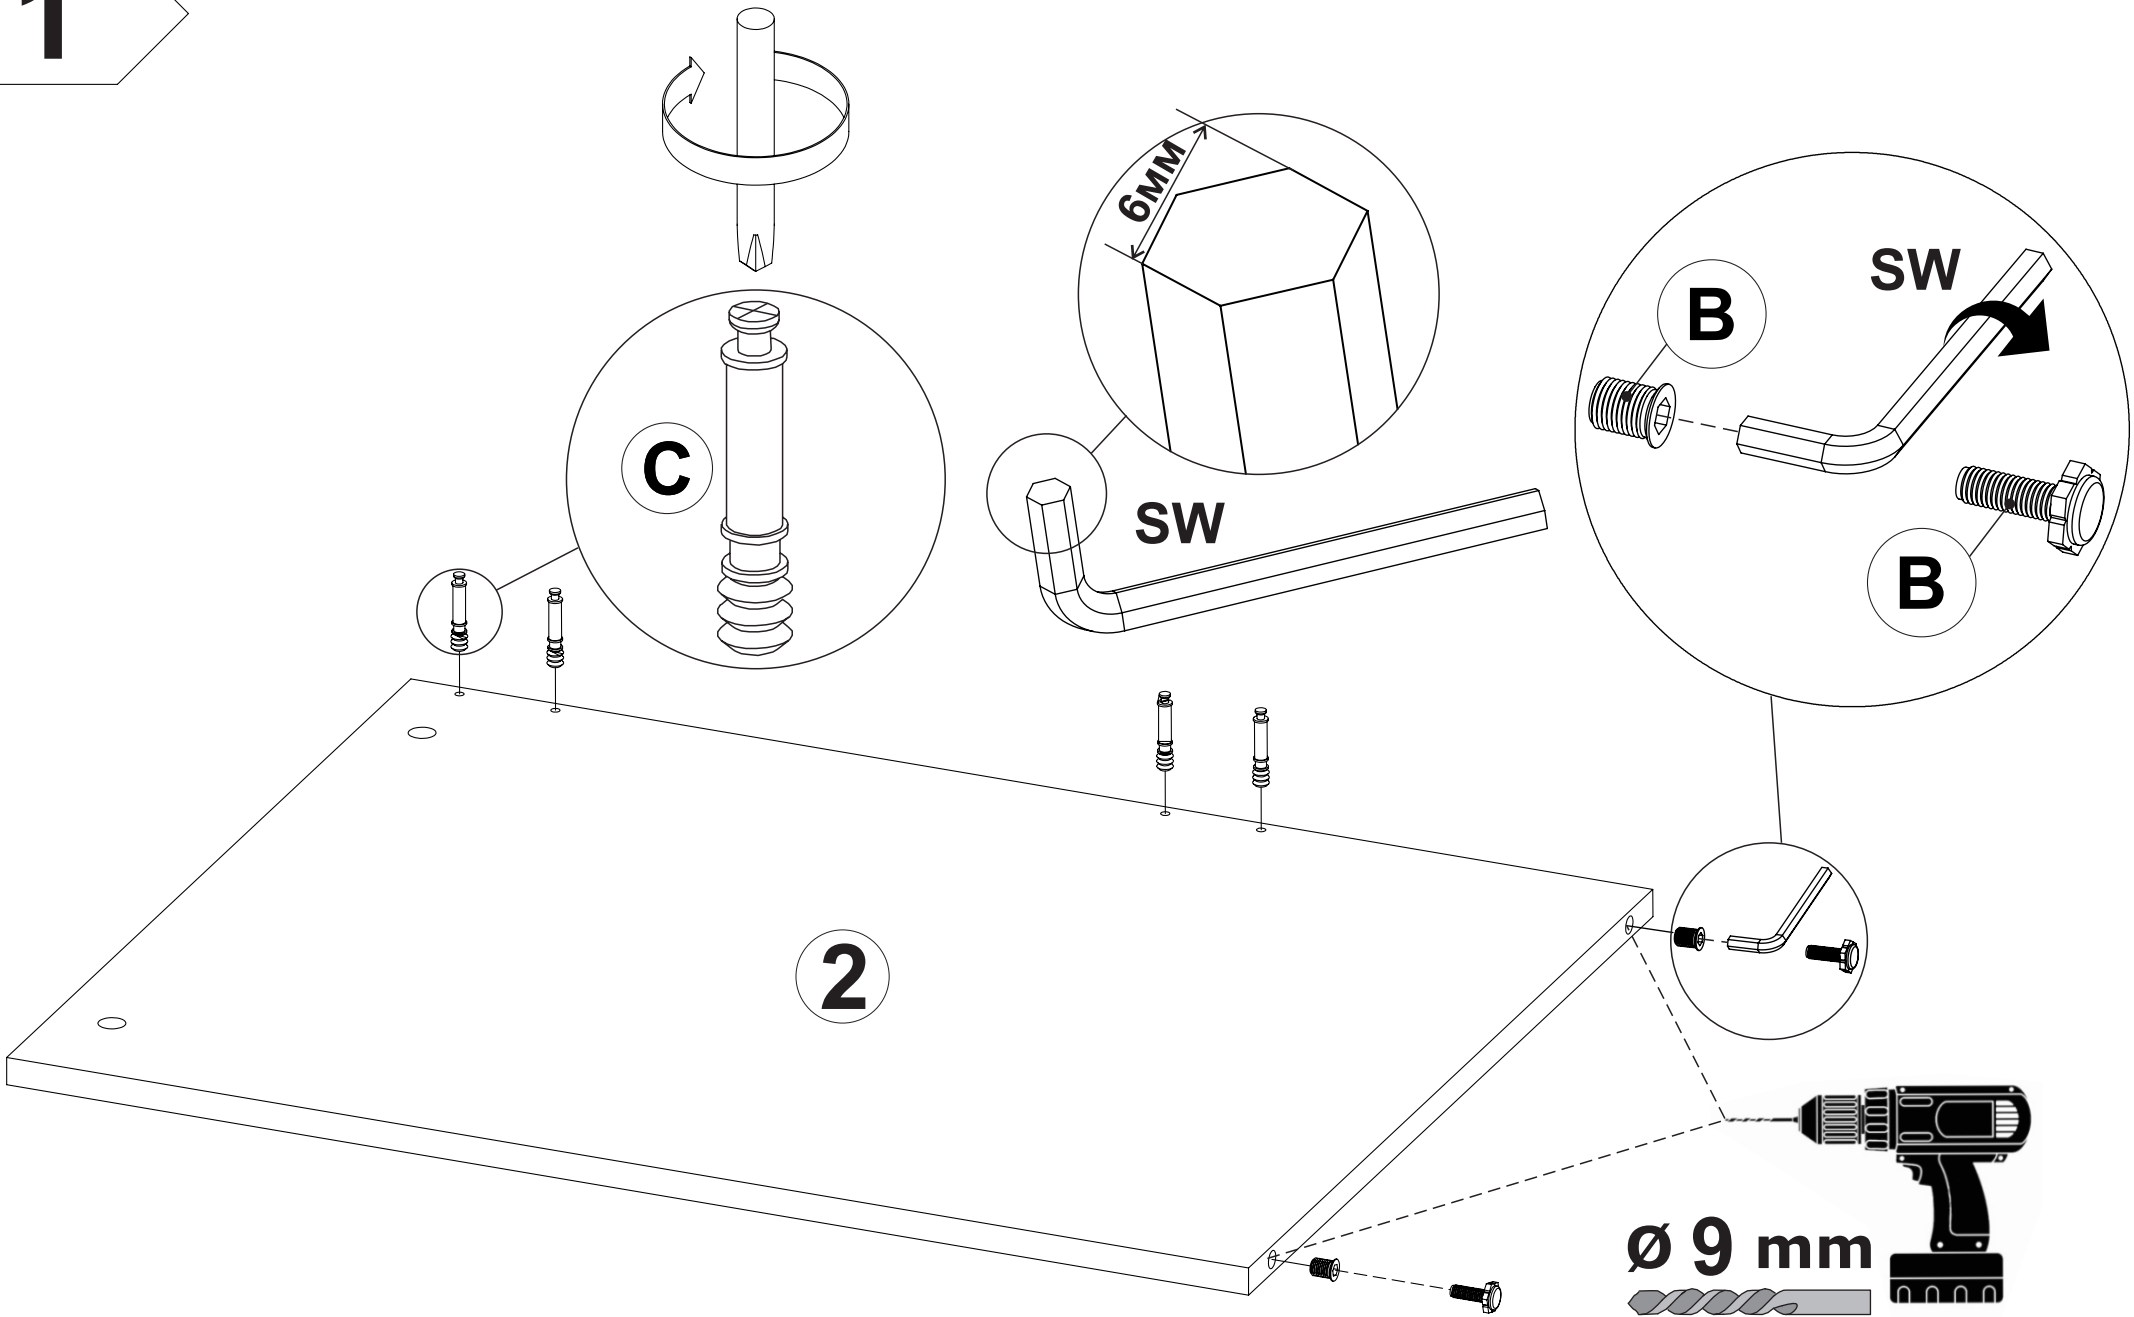

**Стіл поворотний  
кутовий П**

**Swivel  
corner table R**

**G40-KT-099-A**

①	1200x550	1
②	725x550	1
③	725x350	1
④	725x75	1
⑤	120x834	1
⑥	120x834	1

1

2

3

Ø 9 mm