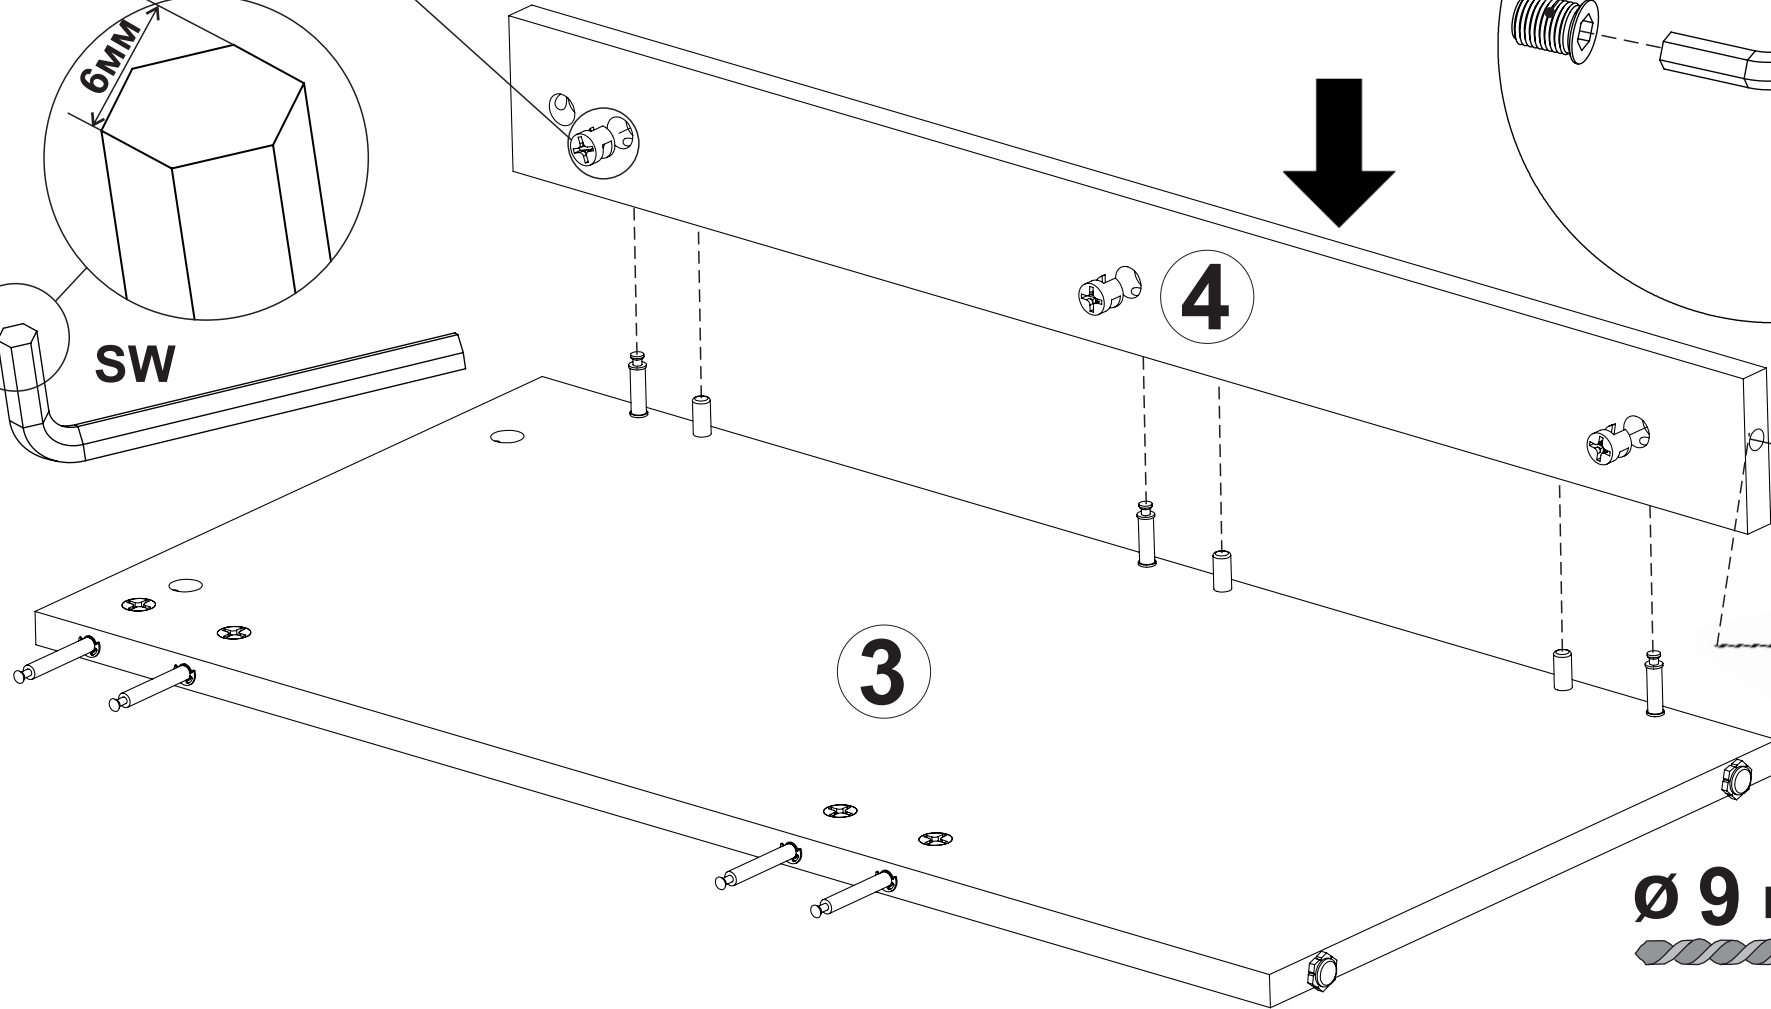

**Стіл поворотний  
кутовий П**

**Swivel  
corner table R**

**G40-KT-099-A**

①	1200x550	1
②	725x550	1
③	725x350	1
④	725x75	1
⑤	120x834	1
⑥	120x834	1

1

2

3

Ø 9 mm

<b>1</b>	<b>850x450</b>	<b>1</b>
<b>2</b>	<b>850x450</b>	<b>1</b>
<b>3</b>	<b>623x450</b>	<b>1</b>
<b>4</b>	<b>623x450</b>	<b>1</b>
<b>5</b>	<b>623x432</b>	<b>1</b>
<b>6</b>	<b>399x432</b>	<b>1</b>
<b>7</b>	<b>400x396</b>	<b>1</b>
<b>8</b>	<b>623x402</b>	<b>1</b>
<b>9</b>	<b>416x414</b>	<b>1</b>
<b>10</b>	<b>200x414</b>	<b>1</b>
<b>11</b>	<b>345x160</b>	<b>1</b>
<b>12</b>	<b>345x160</b>	<b>1</b>
<b>13</b>	<b>400x160</b>	<b>1</b>
<b>14</b>	<b>400x160</b>	<b>1</b>
<b>15</b>	<b>398x375</b>	<b>1</b>