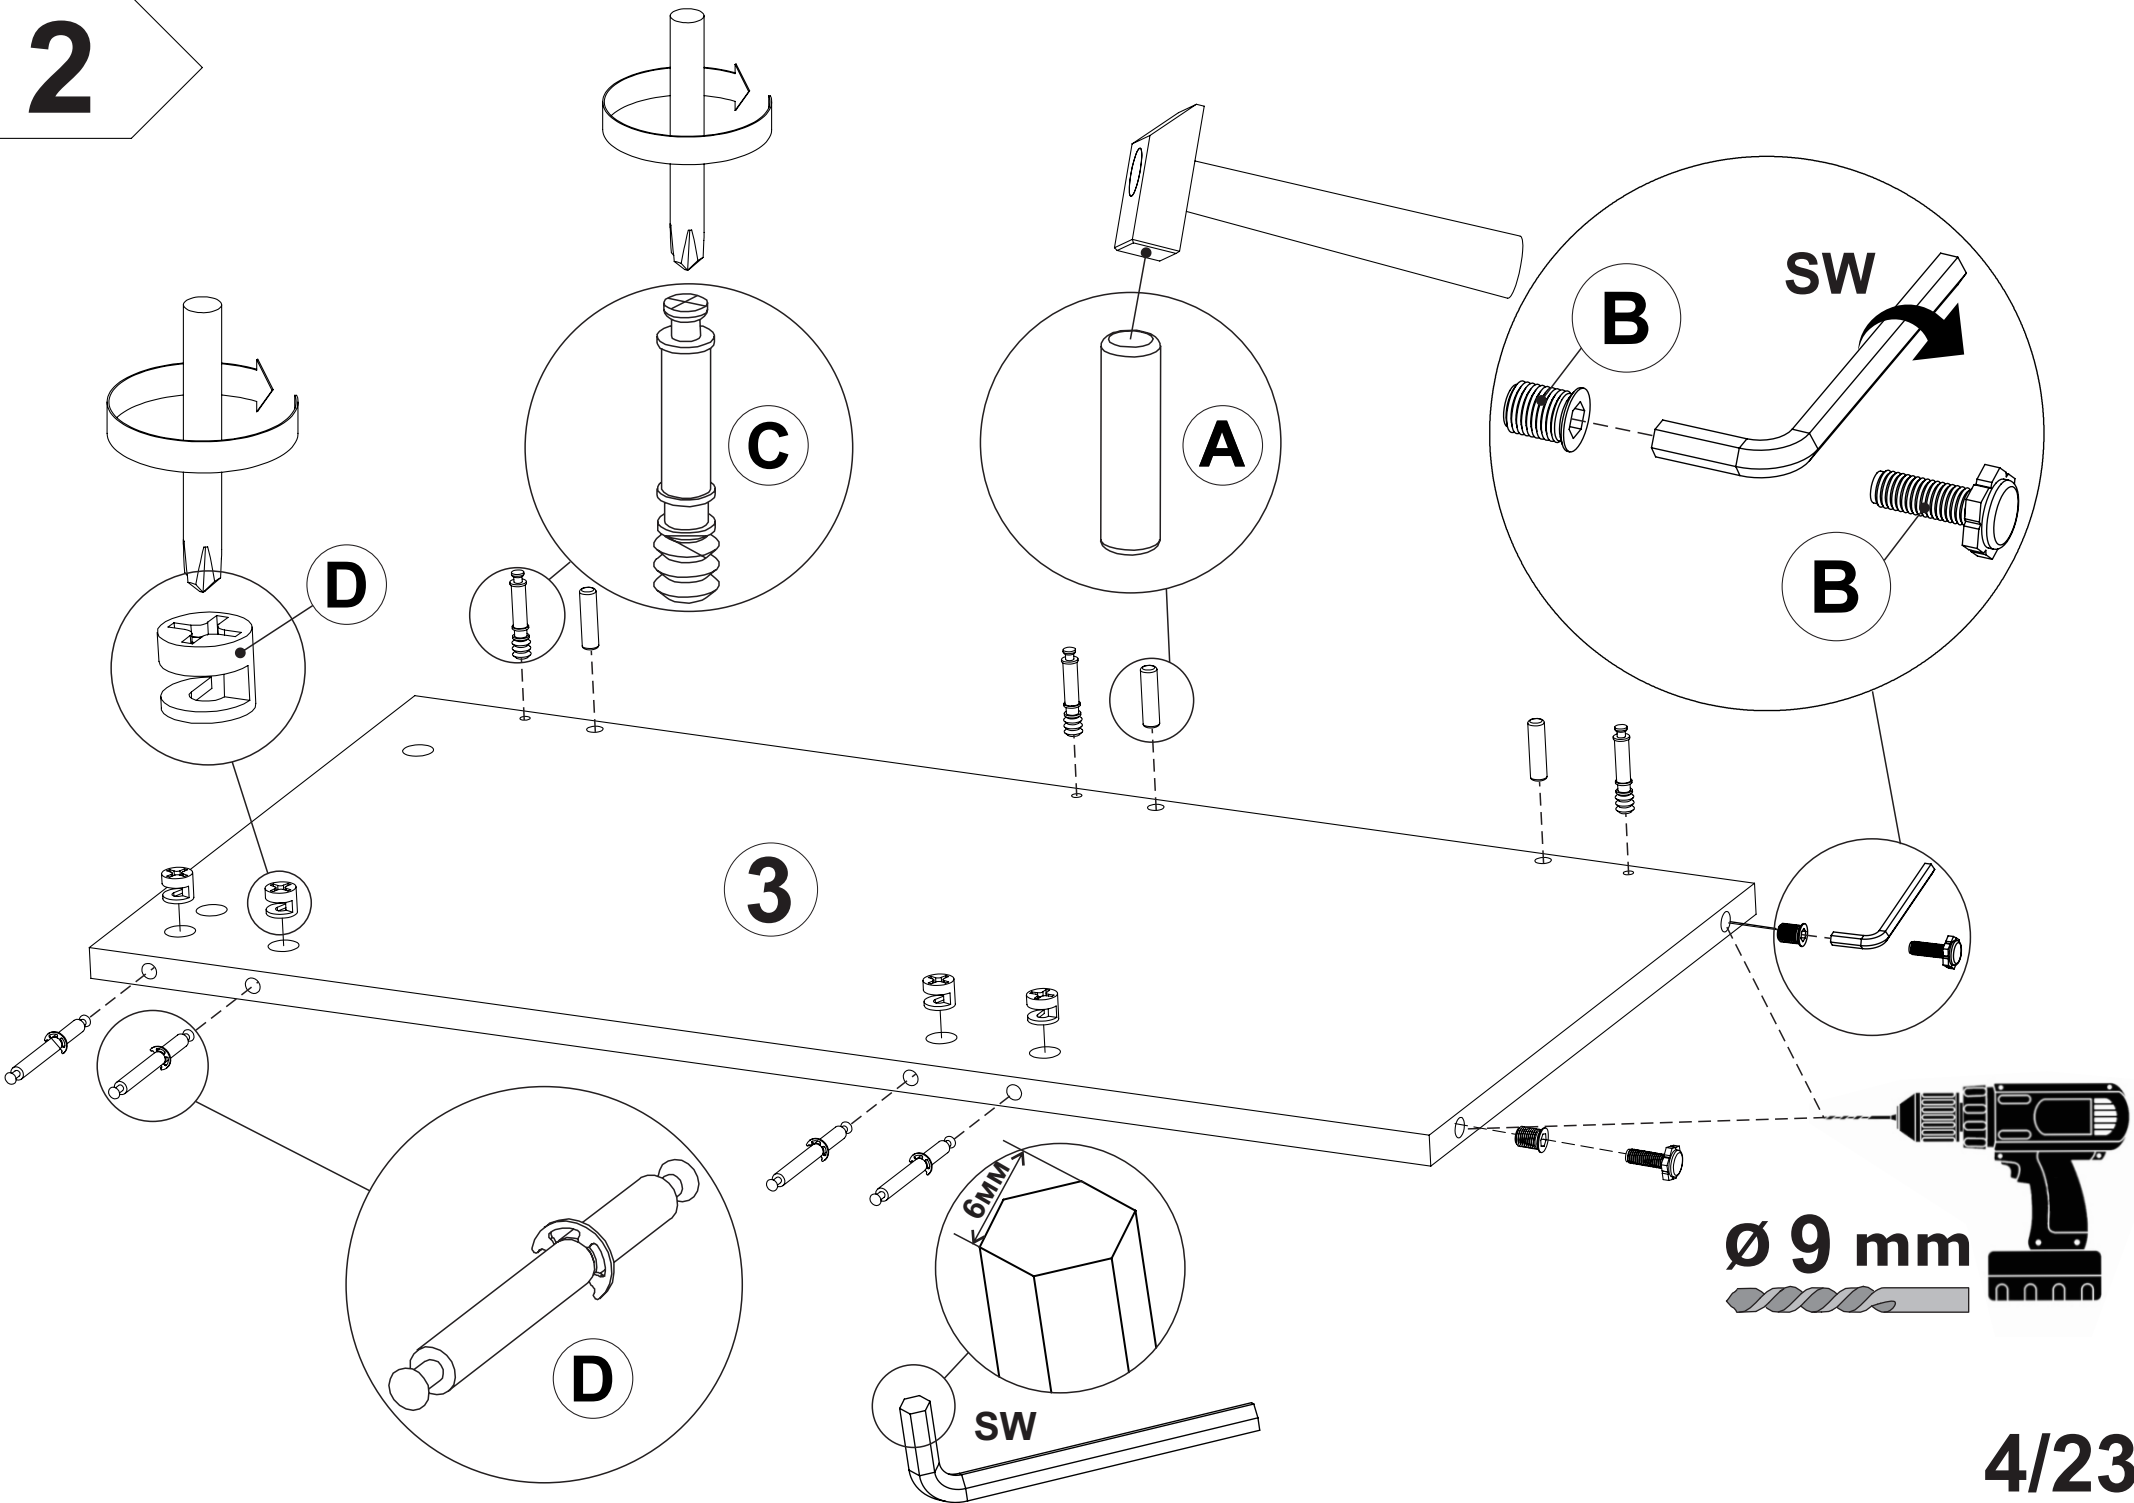

**Стіл поворотний  
кутовий П**

**Swivel  
corner table R**

**G40-KT-099-A**

①	1200x550	1
②	725x550	1
③	725x350	1
④	725x75	1
⑤	120x834	1
⑥	120x834	1

1

2

3

Ø 9 mm