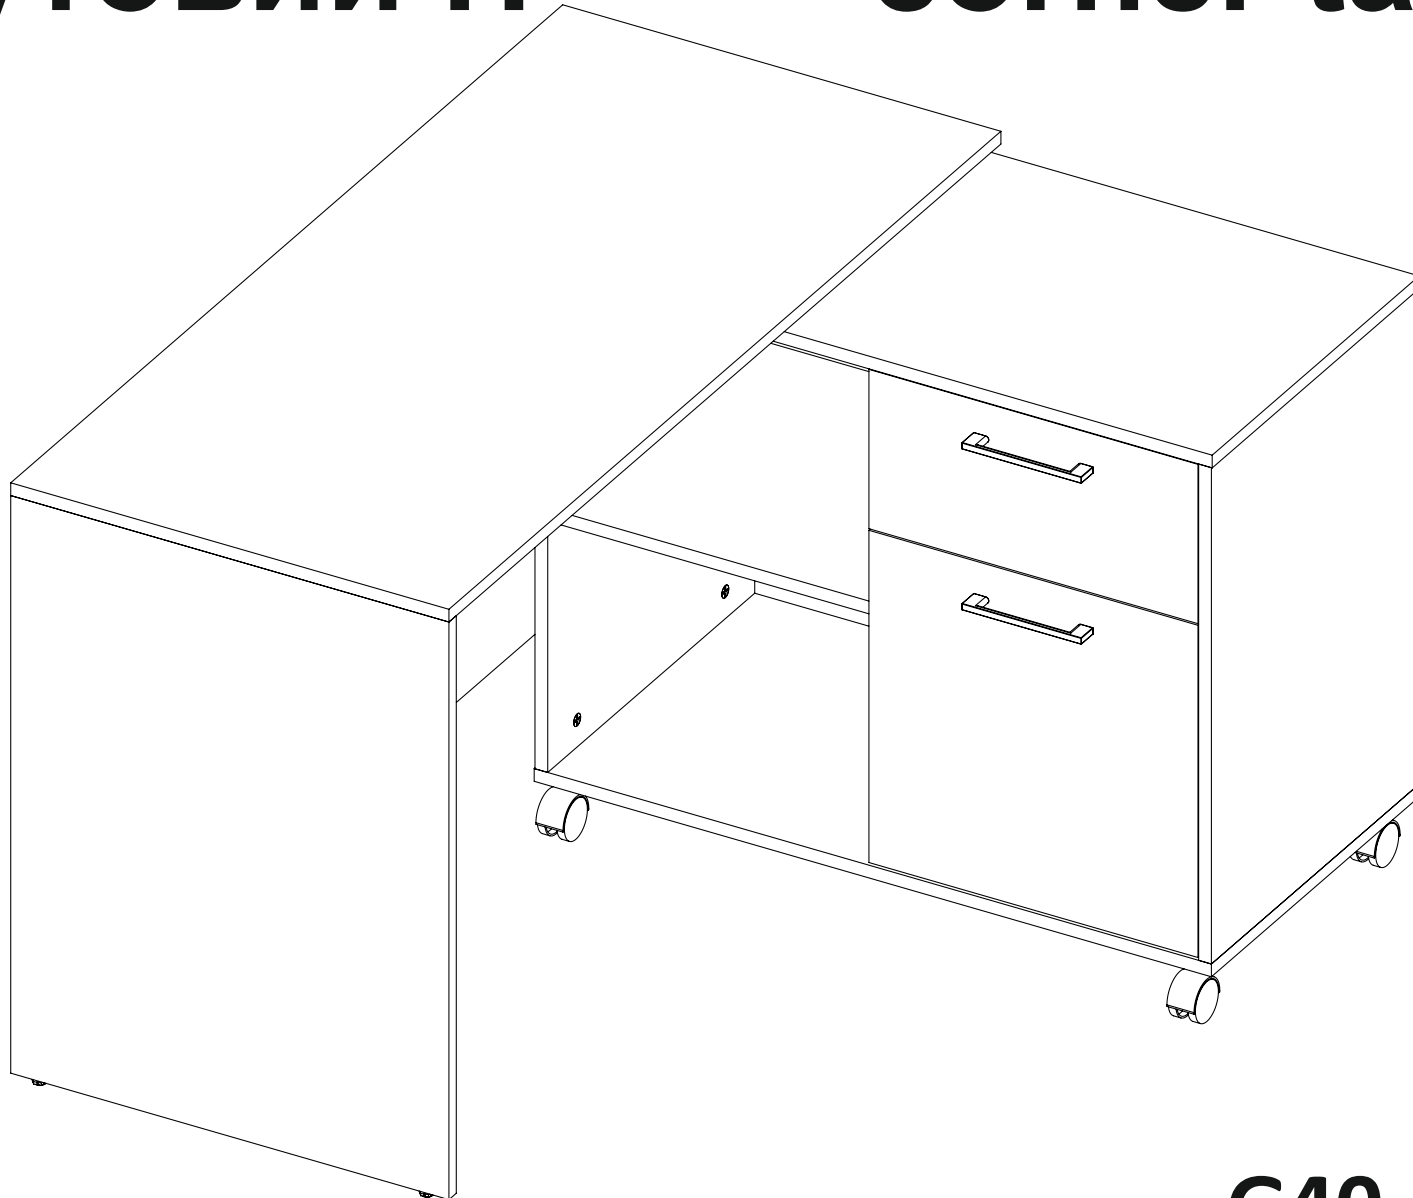

**Стіл поворотний  
кутовий П**

**Swivel  
corner table R**

**G40-KT-099-A**

①	1200x550	1
②	725x550	1
③	725x350	1
④	725x75	1
⑤	120x834	1
⑥	120x834	1

1

2

3

Ø 9 mm