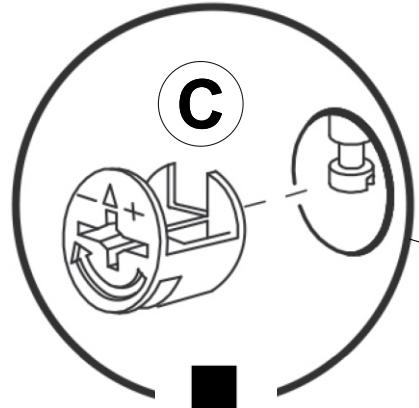

**Стіл поворотний  
кутовий П**

**Swivel  
corner table R**

**G40-KT-099-A**

①	1200x550	1
②	725x550	1
③	725x350	1
④	725x75	1
⑤	120x834	1
⑥	120x834	1

1

2

3

Ø 9 mm

5/23

4

6

<b>A</b>  x27	<b>B</b>  x4	<b>C</b>  x21
<b>C1</b>  x21	<b>E</b>  x10	<b>D</b> 4x16  x4
<b>F</b> 3,5x16  x22	<b>G</b> 4x30  x4	<b>H</b>  x4
<b>I</b>  20gm	<b>J</b>  x1	<b>K</b>  x2
<b>L</b>  x1	<b>M</b>  x2	<b>N</b> 4x40 x2  <b>N1</b> 4x20 x2
<b>O</b> 4,2x16  x8	<b>P</b>  x10	<b>P1</b>  x10