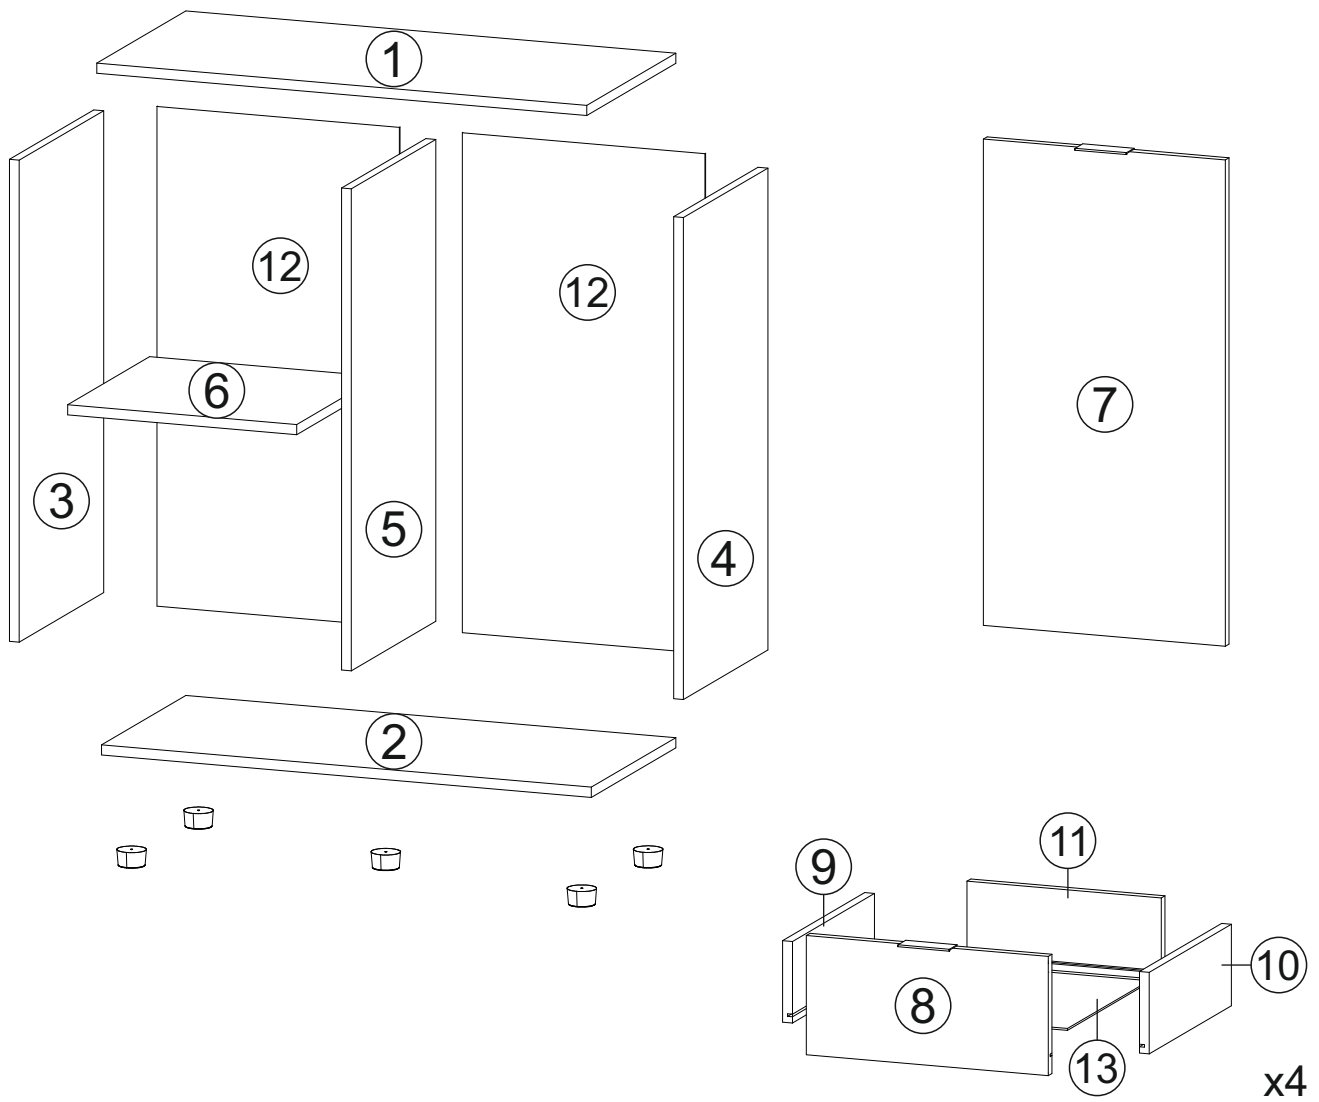

№	size / розмір	pack / уп.	qty / к-ть
1	802 380	1/1	1
2	802 360	1/1	1
3	756 360	1/1	1
4	756 360	1/1	1
5	756 360	1/1	1
6	375 350	1/1	1
7	763 396	1/1	1

№	size / розмір	pack / уп.	qty / к-ть
8	396 187	1/1	4
9	350 128	1/1	4
10	350 128	1/1	4
11	318 128	1/1	4
12	784 397	1/1	2
13	347 332	1/1	4

8x w5	8x w5	2x D	5x lr1	5x H	16x 15x10x14mm c14	2x 40x40x15mm n14
22x 20/9 r16	22x #16 ø15x12 mm r1	22x s2	22x ø7x50 mm e32	16x s3	1x z1	12x ø8x30 mm f1
4x ø5x17 mm d1	4x r1	36x ø6x13 mm e3	36x ø3,5x16 mm p38	5x ø4x20 mm p39	1x l1