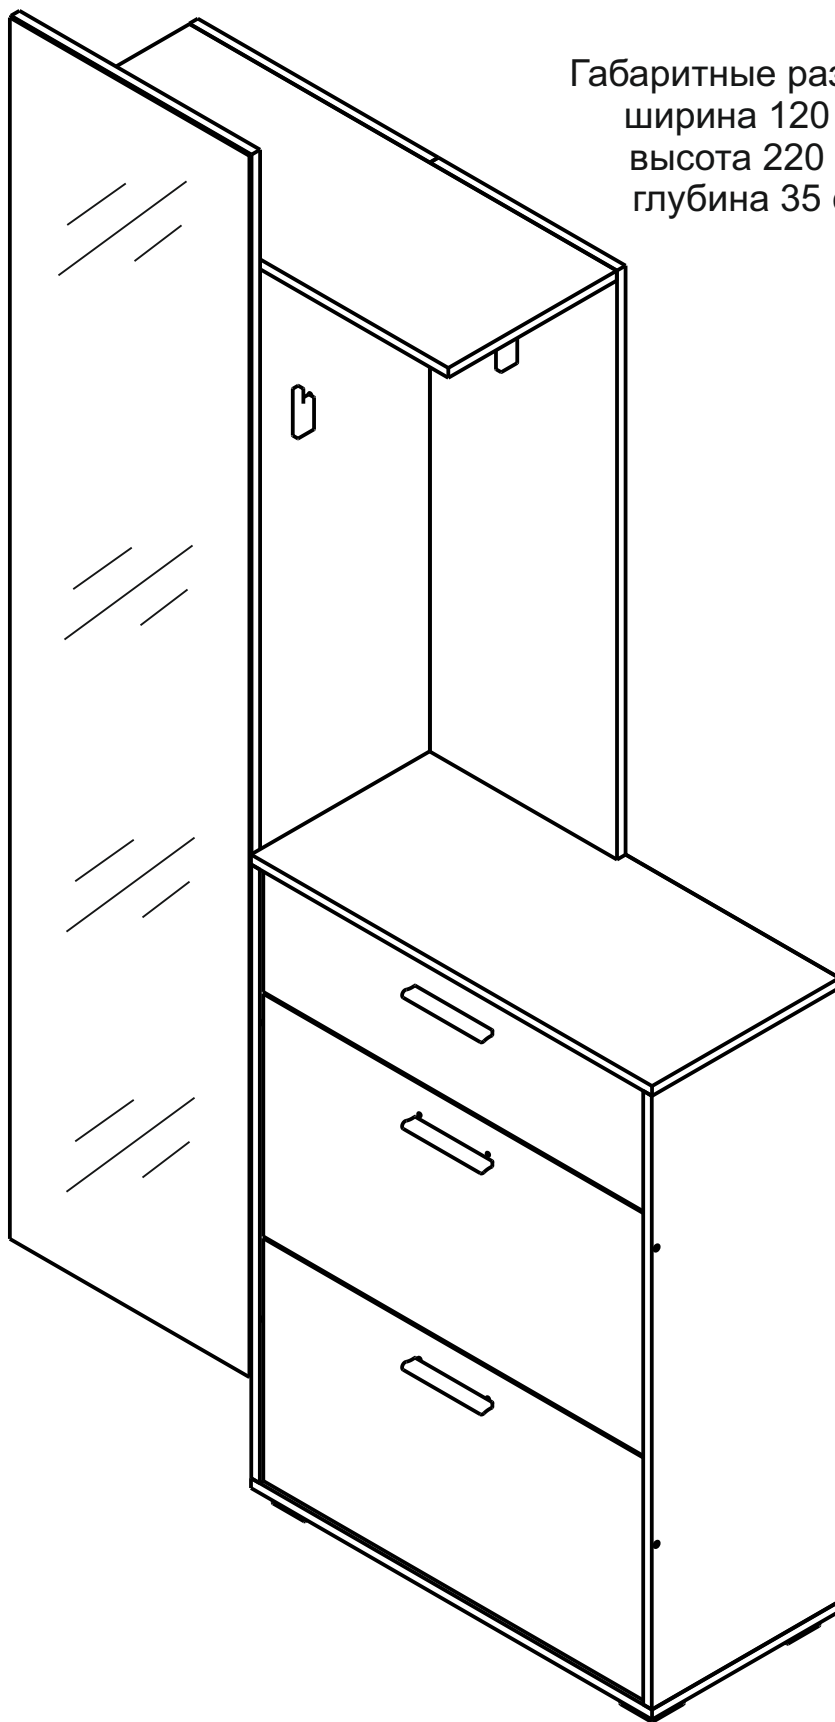

Скиф

Габаритные размеры:
ширина 120 см;
высота 220 см;
глубина 35 см.

										Лист
Зм.	Лист	№ докум	Подпись	Дата						

Скиф

Скиф

Габаритные размеры:
ширина 120 см;
высота 220 см;
глубина 35 см.

										Лист
Зм.	Лист	№ докум	Подпись	Дата						