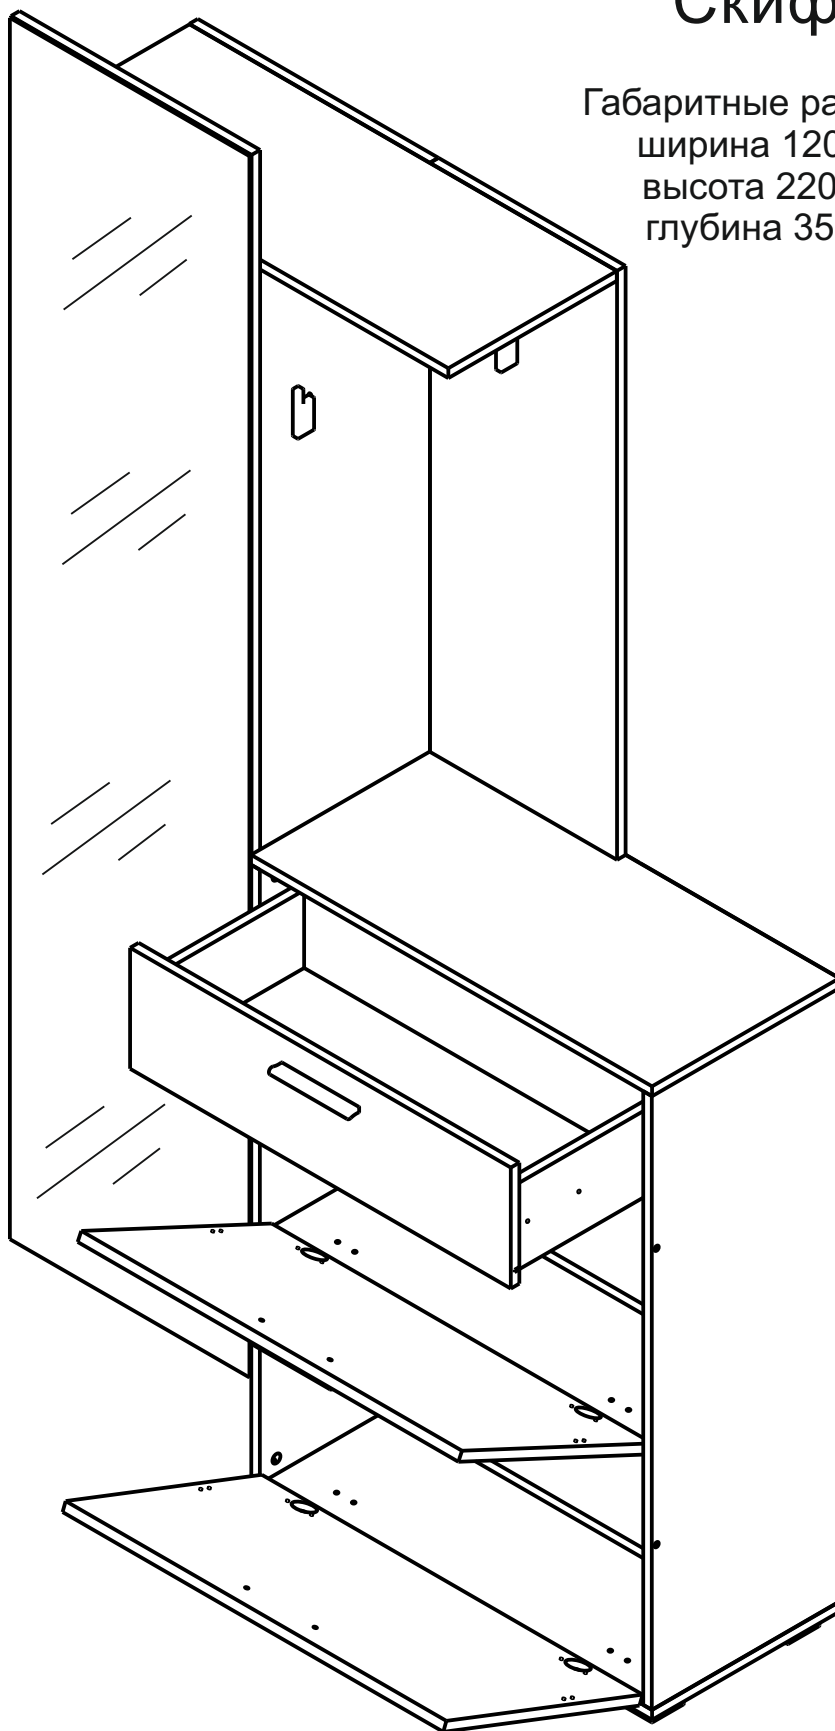

Скиф

Габаритные размеры:
ширина 120 см;
высота 220 см;
глубина 35 см.

										Лист
Зм.	Лист	№ докум	Подпись	Дата						

Скиф

Скиф

Габаритные размеры:
ширина 120 см;
высота 220 см;
глубина 35 см.

										Лист
Зм.	Лист	№ докум	Подпись	Дата						