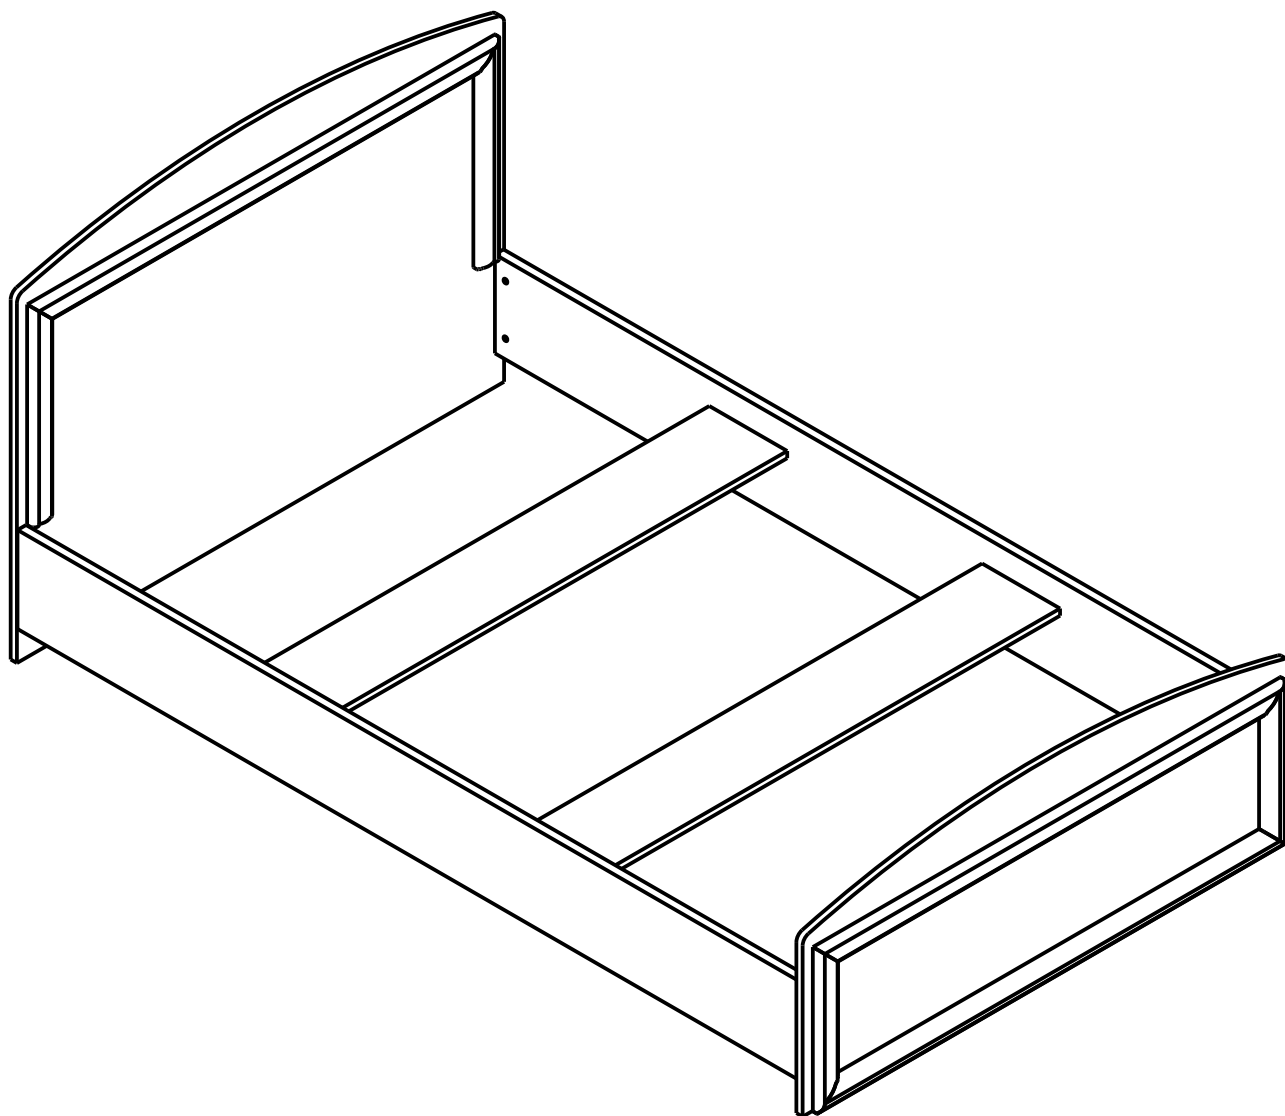

										Лист
Зм.	Лист	№ докум	Подпись	Дата						

Шкаф SZF2D3S

ширина 86.5 см; высота 220 см; глубина 57.5 см

Зм.	Лист	№ докум	Подпись	Дата	

Кровать с ящиком LOZ80

ширина 201 см; высота 78 см; глубина 66 см

							Лист
Зм.	Лист	№ докум	Подпись	Дата			

Кровать LOZ_120

ширина 125 см; высота 55/90 см; глубина 204.5 см

										Лист
Зм.	Лист	№ докум	Подпись	Дата						

Кровать LOZ_90

ширина 95 см; высота 55/90 см; глубина 204.5 см