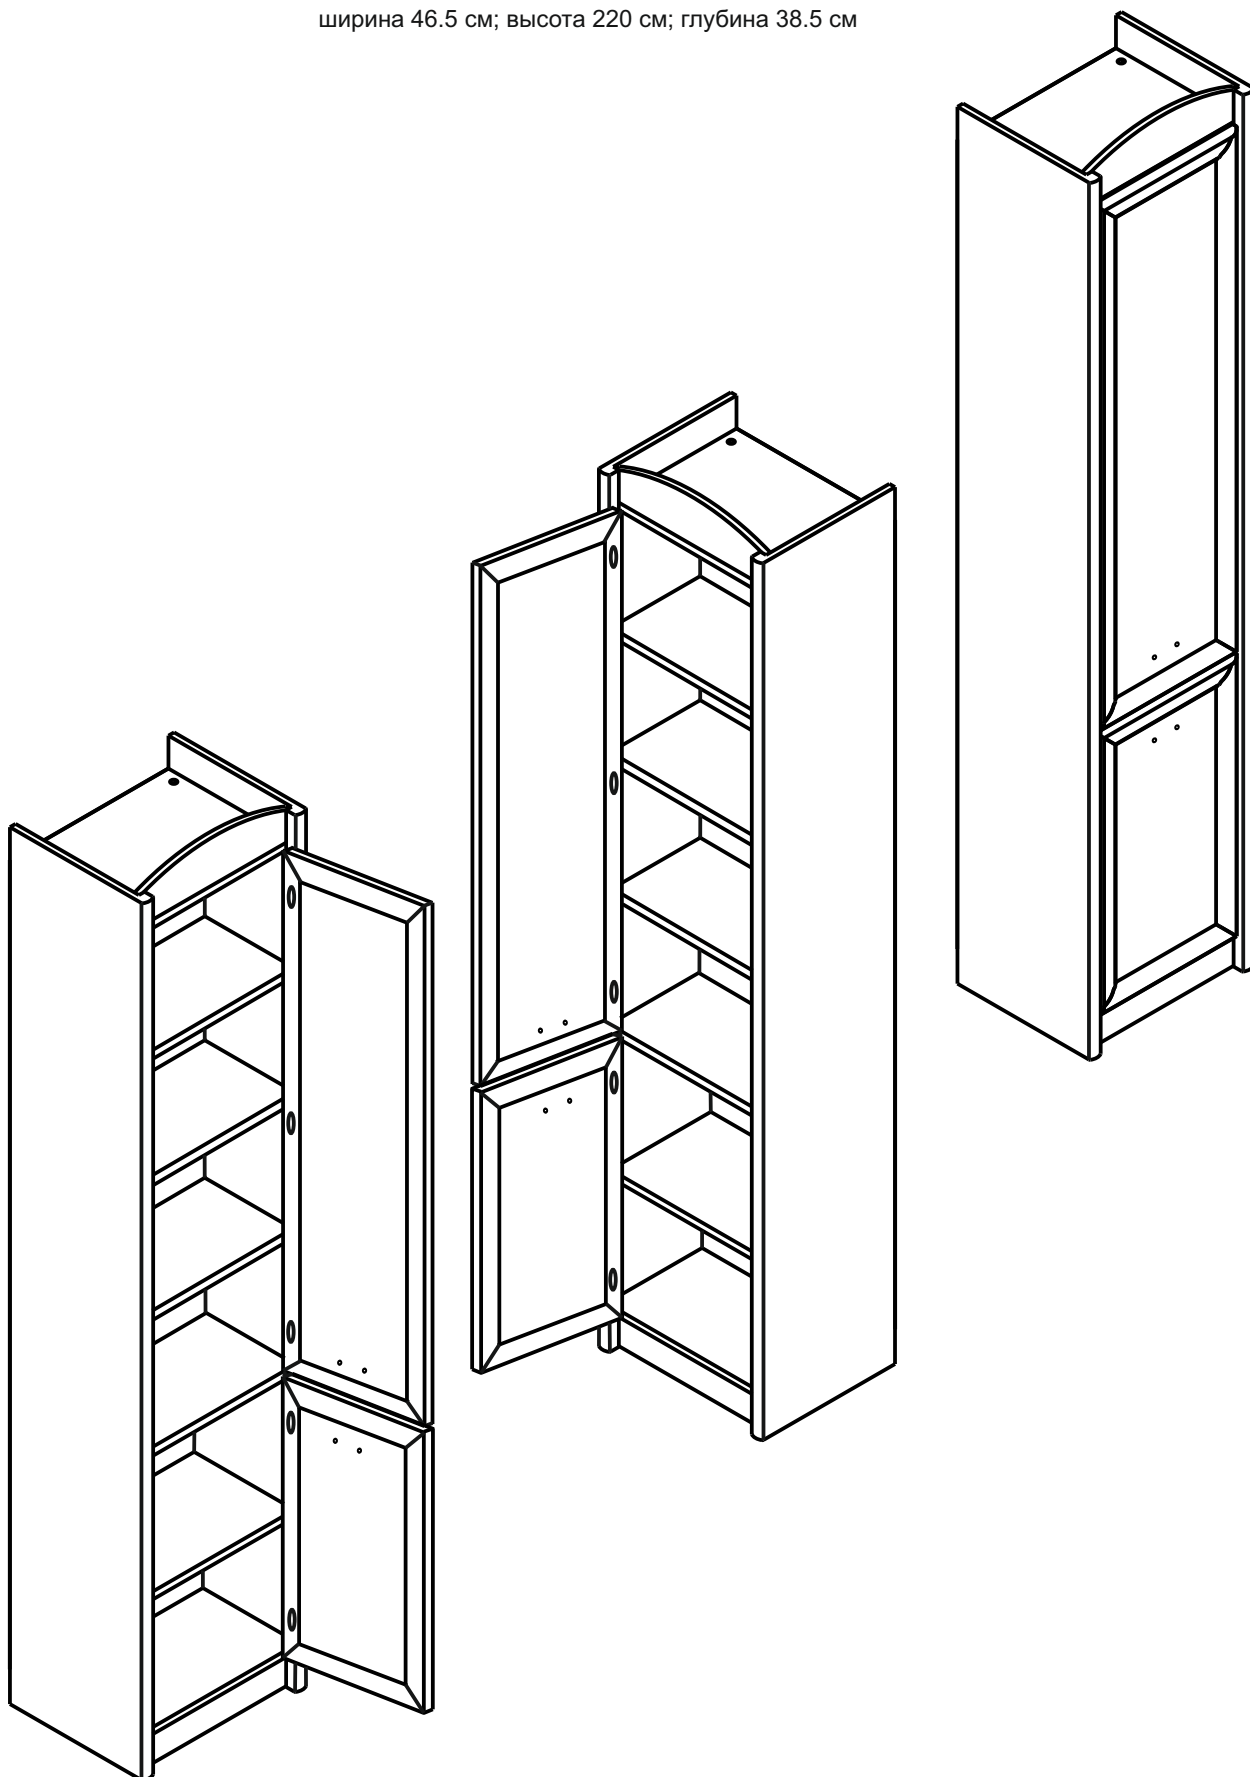

Пенал REG1DL

ширина 46.5 см; высота 220 см; глубина 38.5 см

Зм.	Лист	№ докум	Подпись	Дата	

Лист

Пенал REG1DL/P

ширина 46.5 см; высота 220 см; глубина 38.5 см

										Лист
Зм.	Лист	№ докум	Подпись	Дата						

Пенал REG2DP

ширина 46.5 см; высота 220 см; глубина 38.5 см

Зм.	Лист	№ докум	Подпись	Дата	

Лист

Пенал REG2DL

ширина 46.5 см; высота 220 см; глубина 38.5 см

Зм.	Лист	№ докум	Подпись	Дата	

Лист

Пенал REG2DL/P

ширина 46.5 см; высота 220 см; глубина 38.5 см

										Лист
Зм.	Лист	№ докум	Подпись	Дата						

Пенал REG3D3S

ширина 86.5 см; высота 220 см; глубина 38.5 см

Зм.	Лист	№ докум	Подпись	Дата	

Лист

							Лист
Зм.	Лист	№ докум	Подпись	Дата			

Кровать LOZ_120

ширина 125 см; высота 55/90 см; глубина 204.5 см

										Лист
Зм.	Лист	№ докум	Подпись	Дата						

Кровать LOZ_90

ширина 95 см; высота 55/90 см; глубина 204.5 см