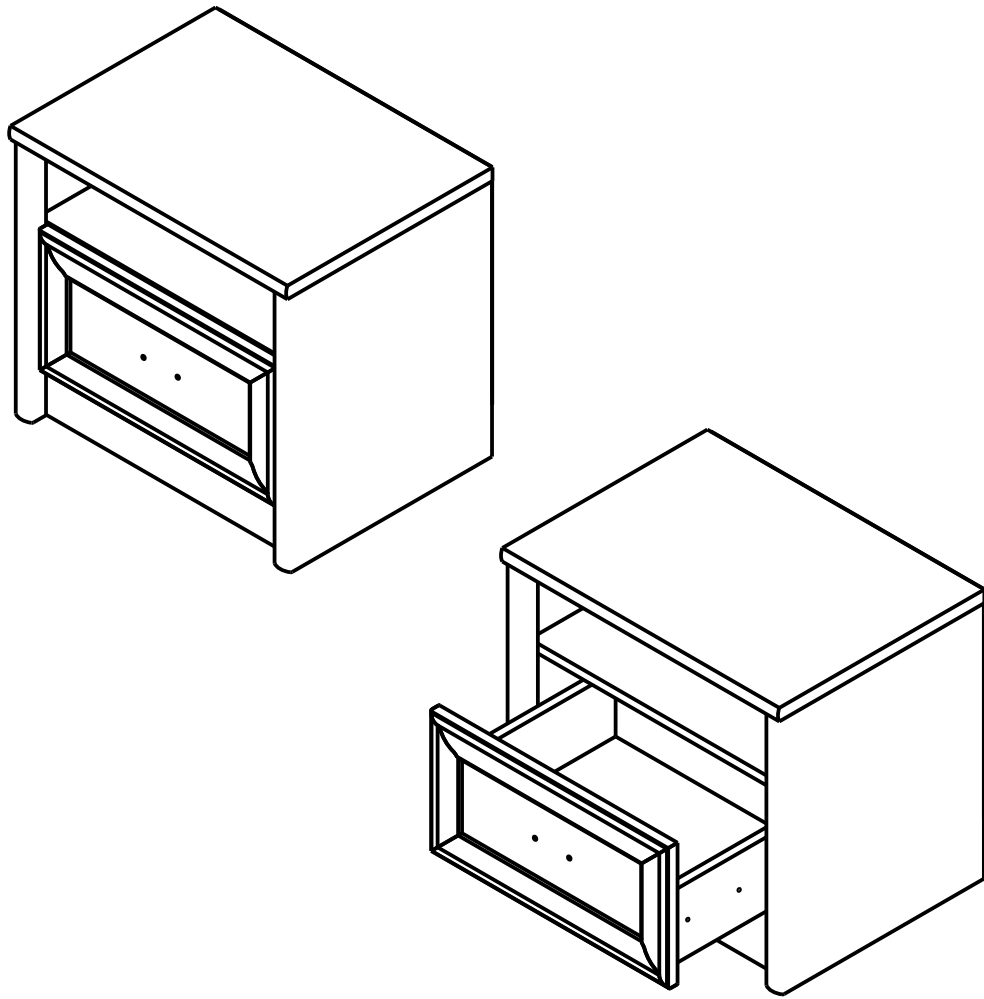

Тумба прикроватная КОМ1S

ширина 52 см; высота 47 см; глубина 39 см

									Лист
Зм.	Лист	№ докум	Подпись	Дата