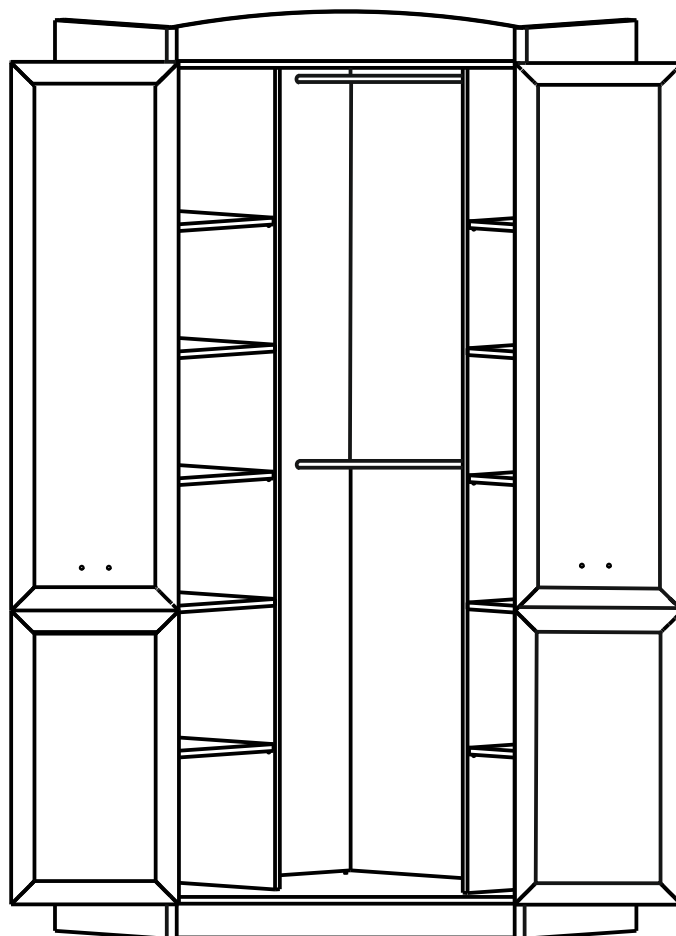

Пенал REG2DL/P

ширина 46.5 см; высота 220 см; глубина 38.5 см

										Лист
Зм.	Лист	№ докум	Подпись	Дата						

Пенал REG3D3S

ширина 86.5 см; высота 220 см; глубина 38.5 см

Зм.	Лист	№ докум	Подпись	Дата	

Лист

Комод КОМ4S

ширина 87 см; высота 104.5 см; глубина 39 см

Зм.	Лист	№ докум	Подпись	Дата	

Комод КОМ5S

ширина 47 см; высота 127.5 см; глубина 39 см

Зм.	Лист	№ докум	Подпись	Дата	

Шкаф угловой SZFN2D

ширина 97.5 см; высота 220 см; глубина 97.5 см

Зм.	Лист	№ докум	Подпись	Дата	

Шкафчик навесной SFW2D

ширина 204 см; высота 60 см; глубина 30.5 см

										Лист
Зм.	Лист	№ докум	Подпись	Дата						

Стол письменный VIU1D1S

ширина 120 см; высота 78.5 см; глубина 64.5 см

										Лист
Зм.	Лист	№ докум	Подпись	Дата						

Шкаф SZF2D3S

ширина 86.5 см; высота 220 см; глубина 57.5 см

Зм.	Лист	№ докум	Подпись	Дата	

Кровать с ящиком LOZ80

ширина 201 см; высота 78 см; глубина 66 см