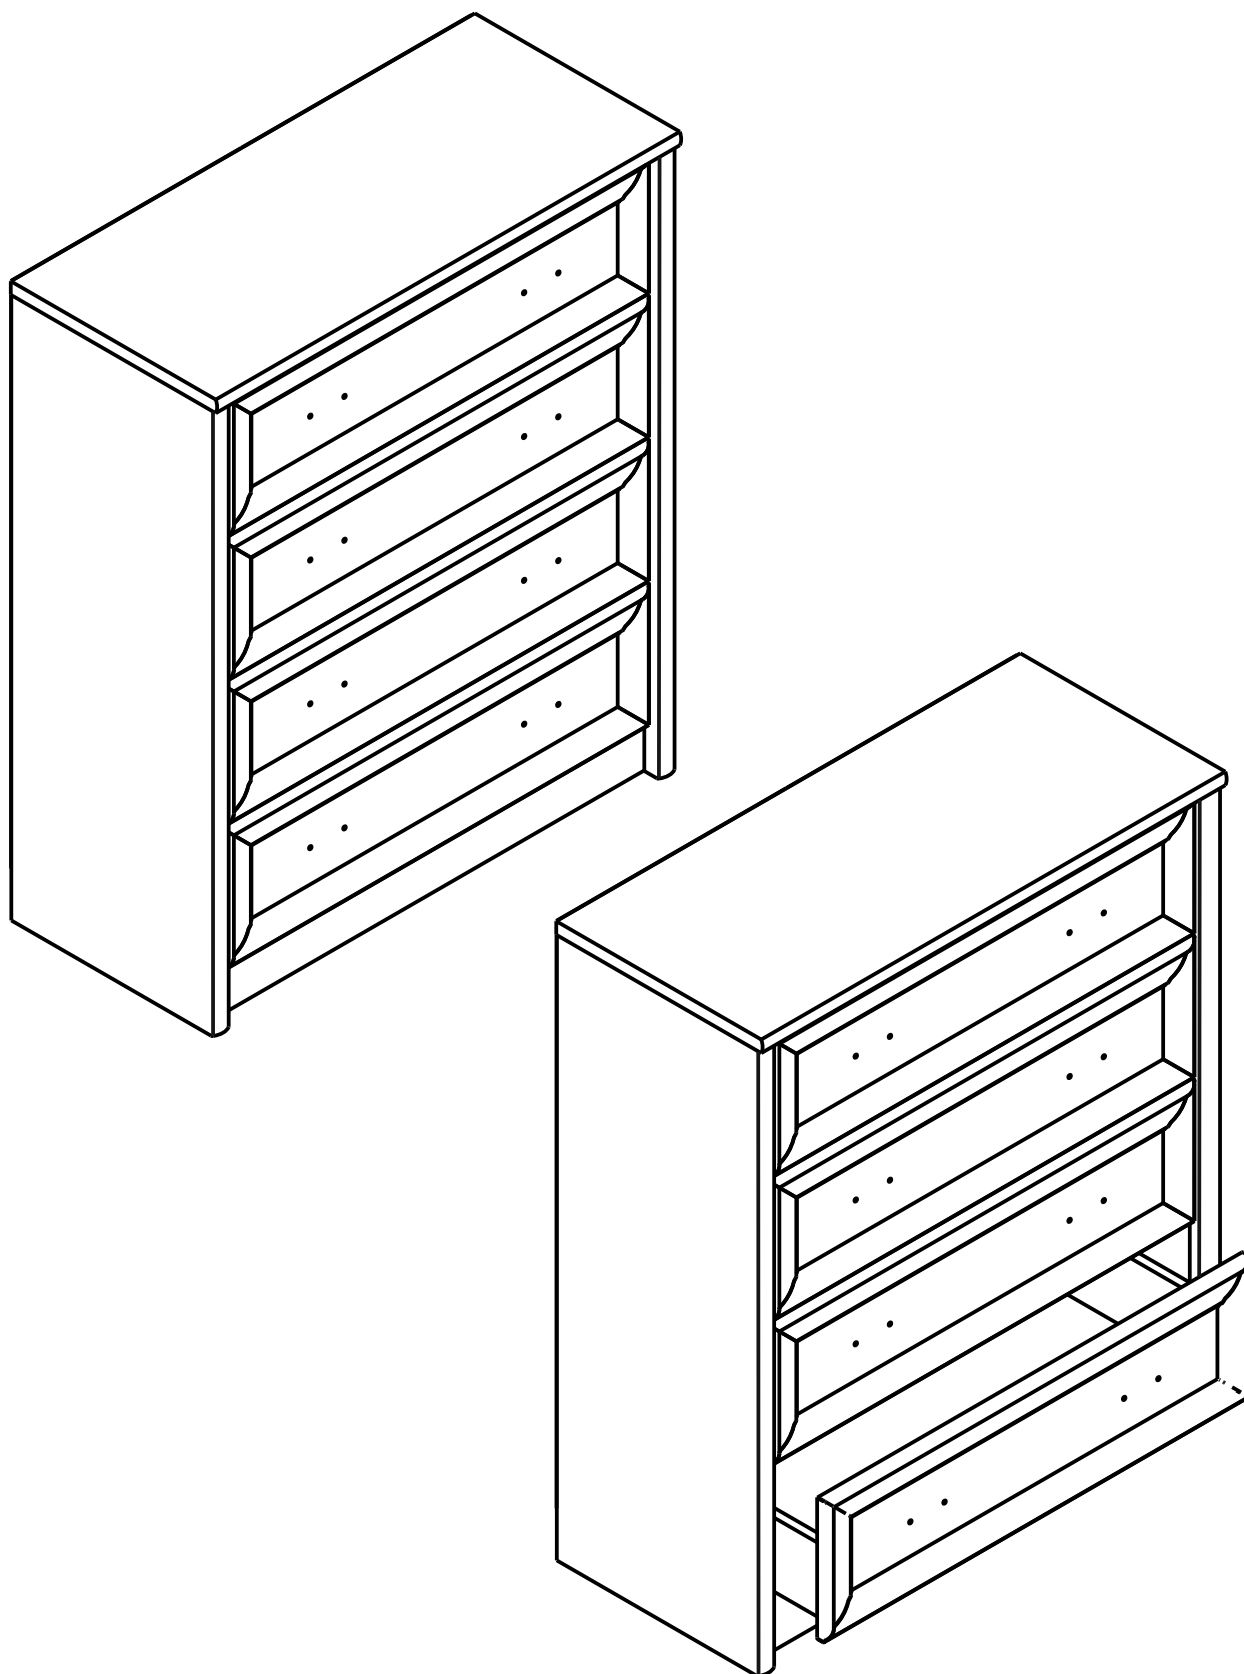

Пенал REG2DP

ширина 46.5 см; высота 220 см; глубина 38.5 см

Зм.	Лист	№ докум	Подпись	Дата	

Лист

Пенал REG2DL

ширина 46.5 см; высота 220 см; глубина 38.5 см

Зм.	Лист	№ докум	Подпись	Дата	

Лист

Пенал REG2DL/P

ширина 46.5 см; высота 220 см; глубина 38.5 см

										Лист
Зм.	Лист	№ докум	Подпись	Дата						

Пенал REG3D3S

ширина 86.5 см; высота 220 см; глубина 38.5 см

Зм.	Лист	№ докум	Подпись	Дата	

Лист

Комод КОМ4S

ширина 87 см; высота 104.5 см; глубина 39 см

Зм.	Лист	№ докум	Подпись	Дата	

Комод КОМ5S

ширина 47 см; высота 127.5 см; глубина 39 см

Зм.	Лист	№ докум	Подпись	Дата	

Шкаф угловой SZFN2D

ширина 97.5 см; высота 220 см; глубина 97.5 см