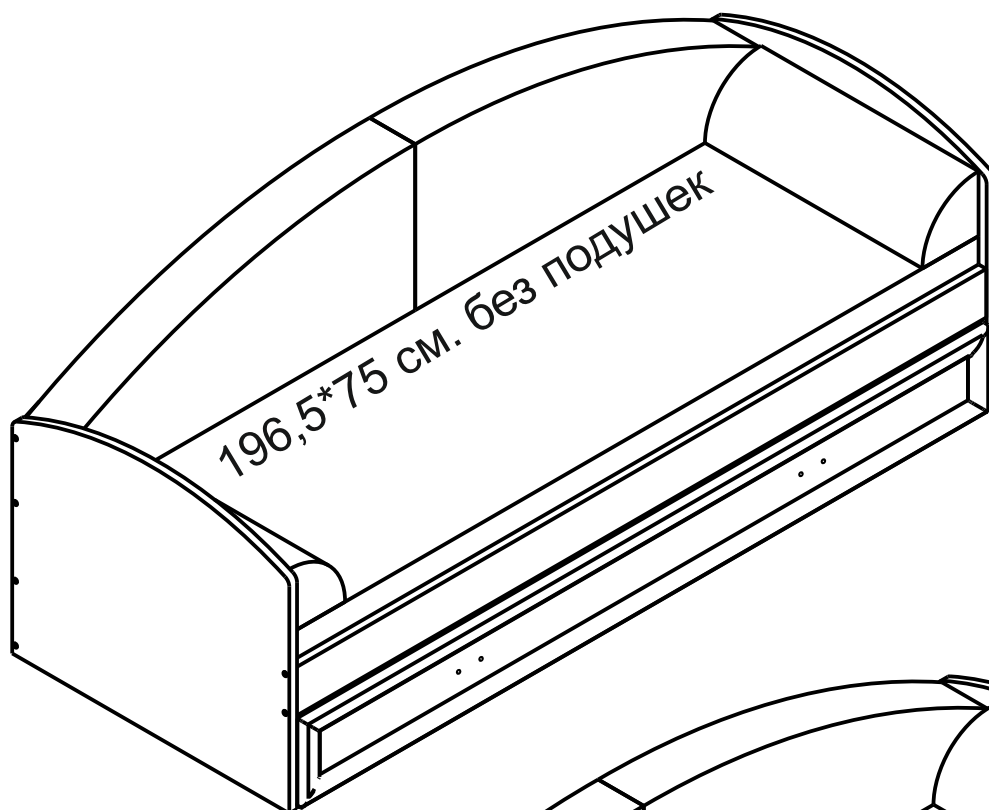

Зм.	Лист	№ докум	Подпись	Дата	

Шкафчик навесной SFW2D

ширина 204 см; высота 60 см; глубина 30.5 см

										Лист
Зм.	Лист	№ докум	Подпись	Дата						

Стол письменный VIU1D1S

ширина 120 см; высота 78.5 см; глубина 64.5 см

										Лист
Зм.	Лист	№ докум	Подпись	Дата						

Шкаф SZF2D3S

ширина 86.5 см; высота 220 см; глубина 57.5 см

Зм.	Лист	№ докум	Подпись	Дата	

Кровать с ящиком LOZ80

ширина 201 см; высота 78 см; глубина 66 см

							Лист
Зм.	Лист	№ докум	Подпись	Дата			

Кровать LOZ_120

ширина 125 см; высота 55/90 см; глубина 204.5 см

										Лист
Зм.	Лист	№ докум	Подпись	Дата						

Кровать LOZ_90

ширина 95 см; высота 55/90 см; глубина 204.5 см

									Лист
Зм.	Лист	№ докум	Подпись	Дата					

Комод КОМ2D4S

ширина 150 см; высота 104 см; глубина 39 см

										Лист
Зм.	Лист	№ докум	Подпись	Дата						

Шкаф SZF2D2S

ширина 86.5 см; высота 220 см; глубина 57.5 см