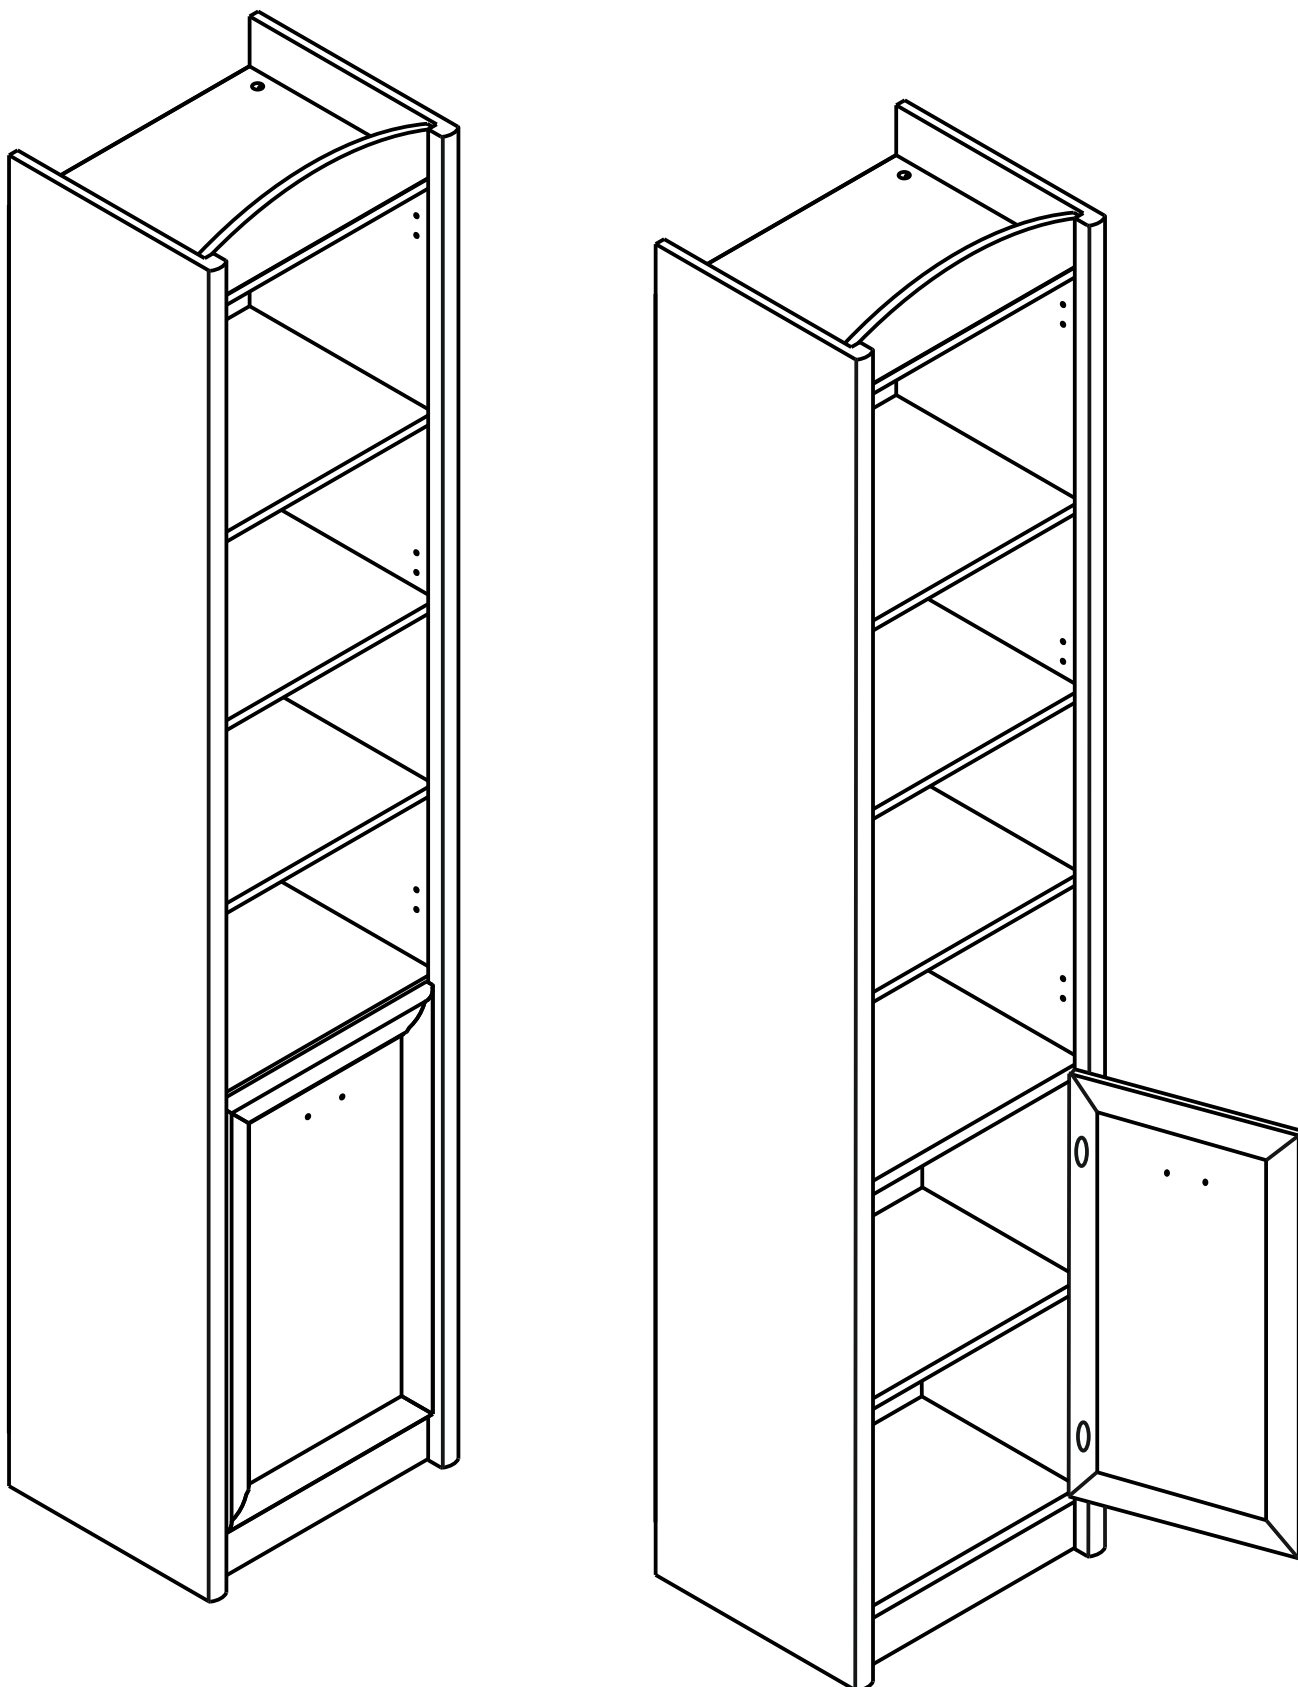

Зеркало LUS

ширина 86.5 см; высота 60 см; глубина 2 см

										Лист
Зм.	Лист	№ докум	Подпись	Дата						

Полка POL86

ширина 86.5 см; высота 27 см; глубина 20 см

											Лист
Зм.	Лист	№ докум	Подпись	Дата							

Полка POL120

ширина 120 см; высота 27 см; глубина 20 см

										Лист
Зм.	Лист	№ докум	Подпись	Дата						

Пенал REG1DP

ширина 46.5 см; высота 220 см; глубина 38.5 см

									Лист
Зм.	Лист	№ докум	Подпись	Дата					

Пенал REG1DL

ширина 46.5 см; высота 220 см; глубина 38.5 см

Зм.	Лист	№ докум	Подпись	Дата	

Лист

Пенал REG1DL/P

ширина 46.5 см; высота 220 см; глубина 38.5 см

										Лист
Зм.	Лист	№ докум	Подпись	Дата						

Пенал REG2DP

ширина 46.5 см; высота 220 см; глубина 38.5 см

Зм.	Лист	№ докум	Подпись	Дата	

Лист

Пенал REG2DL

ширина 46.5 см; высота 220 см; глубина 38.5 см

Зм.	Лист	№ докум	Подпись	Дата	

Лист