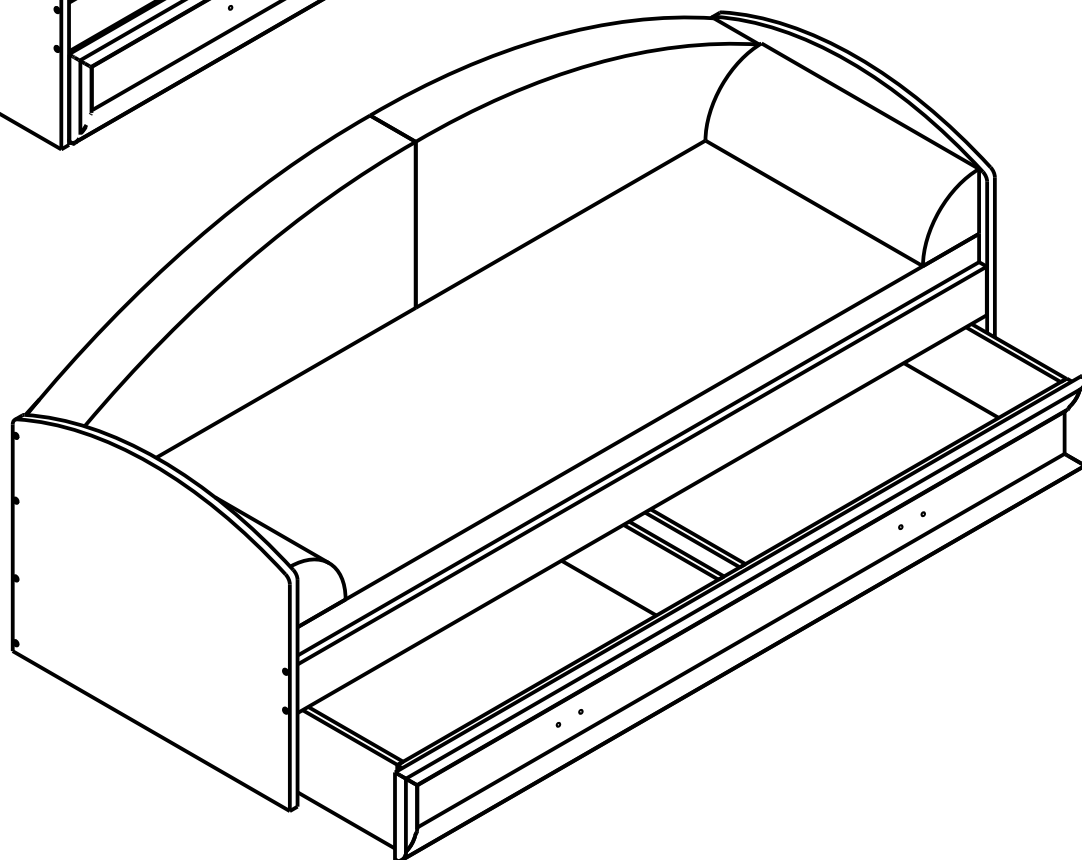

										Лист
Зм.	Лист	№ докум	Подпись	Дата						

Шкаф SZF2D3S

ширина 86.5 см; высота 220 см; глубина 57.5 см

Зм.	Лист	№ докум	Подпись	Дата	

Кровать с ящиком LOZ80

ширина 201 см; высота 78 см; глубина 66 см