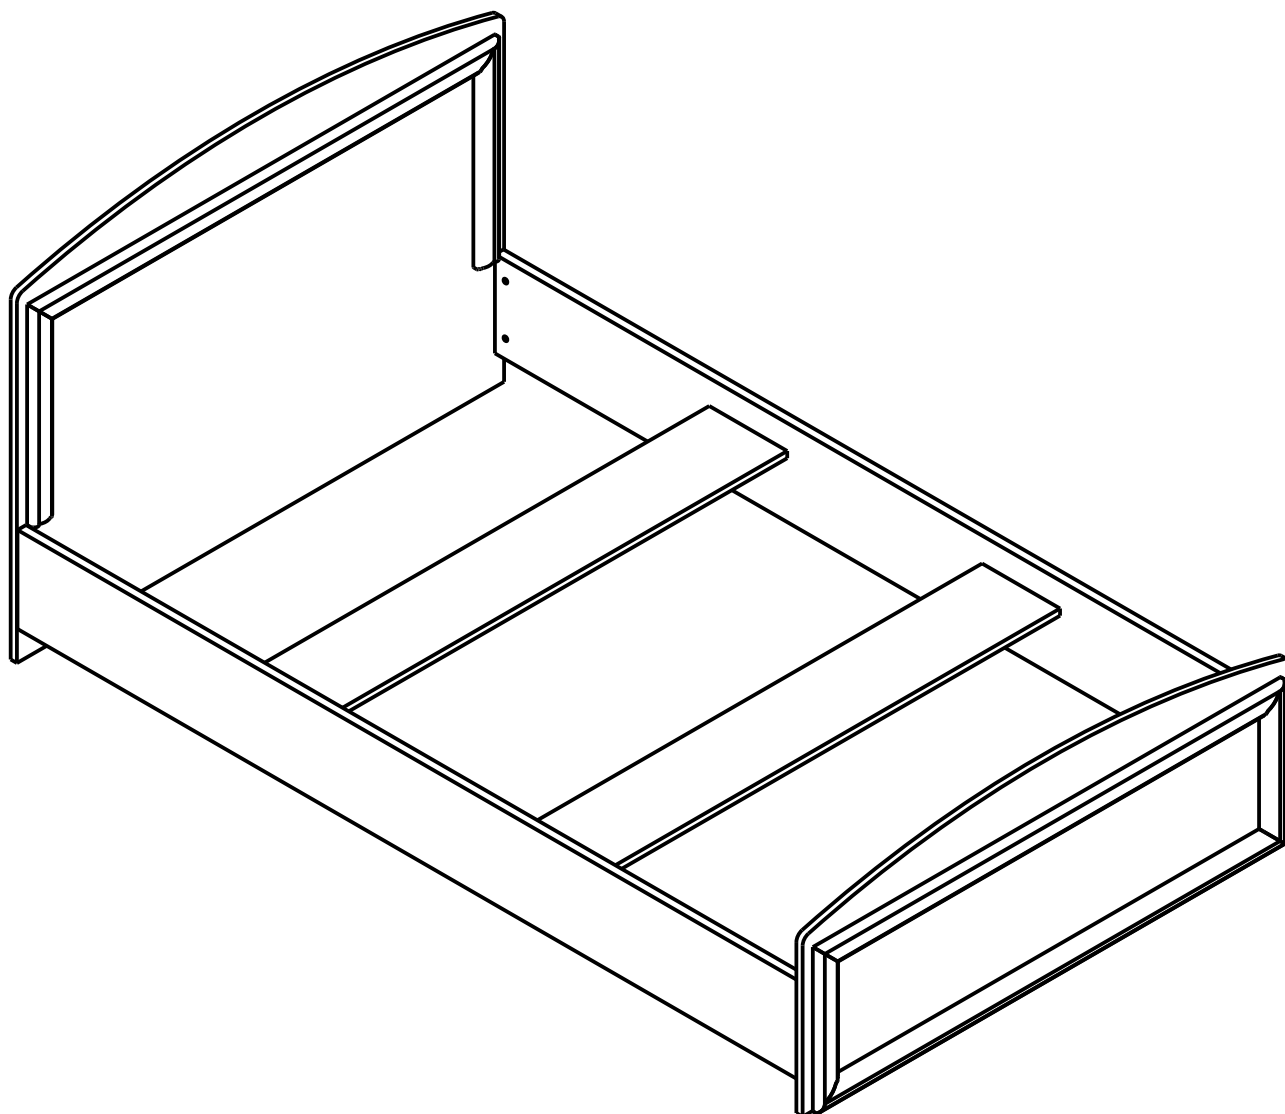

							Лист
Зм.	Лист	№ докум	Подпись	Дата			

Кровать LOZ_120

ширина 125 см; высота 55/90 см; глубина 204.5 см

										Лист
Зм.	Лист	№ докум	Подпись	Дата						

Кровать LOZ_90

ширина 95 см; высота 55/90 см; глубина 204.5 см

									Лист
Зм.	Лист	№ докум	Подпись	Дата					

Комод КОМ2D4S

ширина 150 см; высота 104 см; глубина 39 см

										Лист
Зм.	Лист	№ докум	Подпись	Дата						

Шкаф SZF2D2S

ширина 86.5 см; высота 220 см; глубина 57.5 см