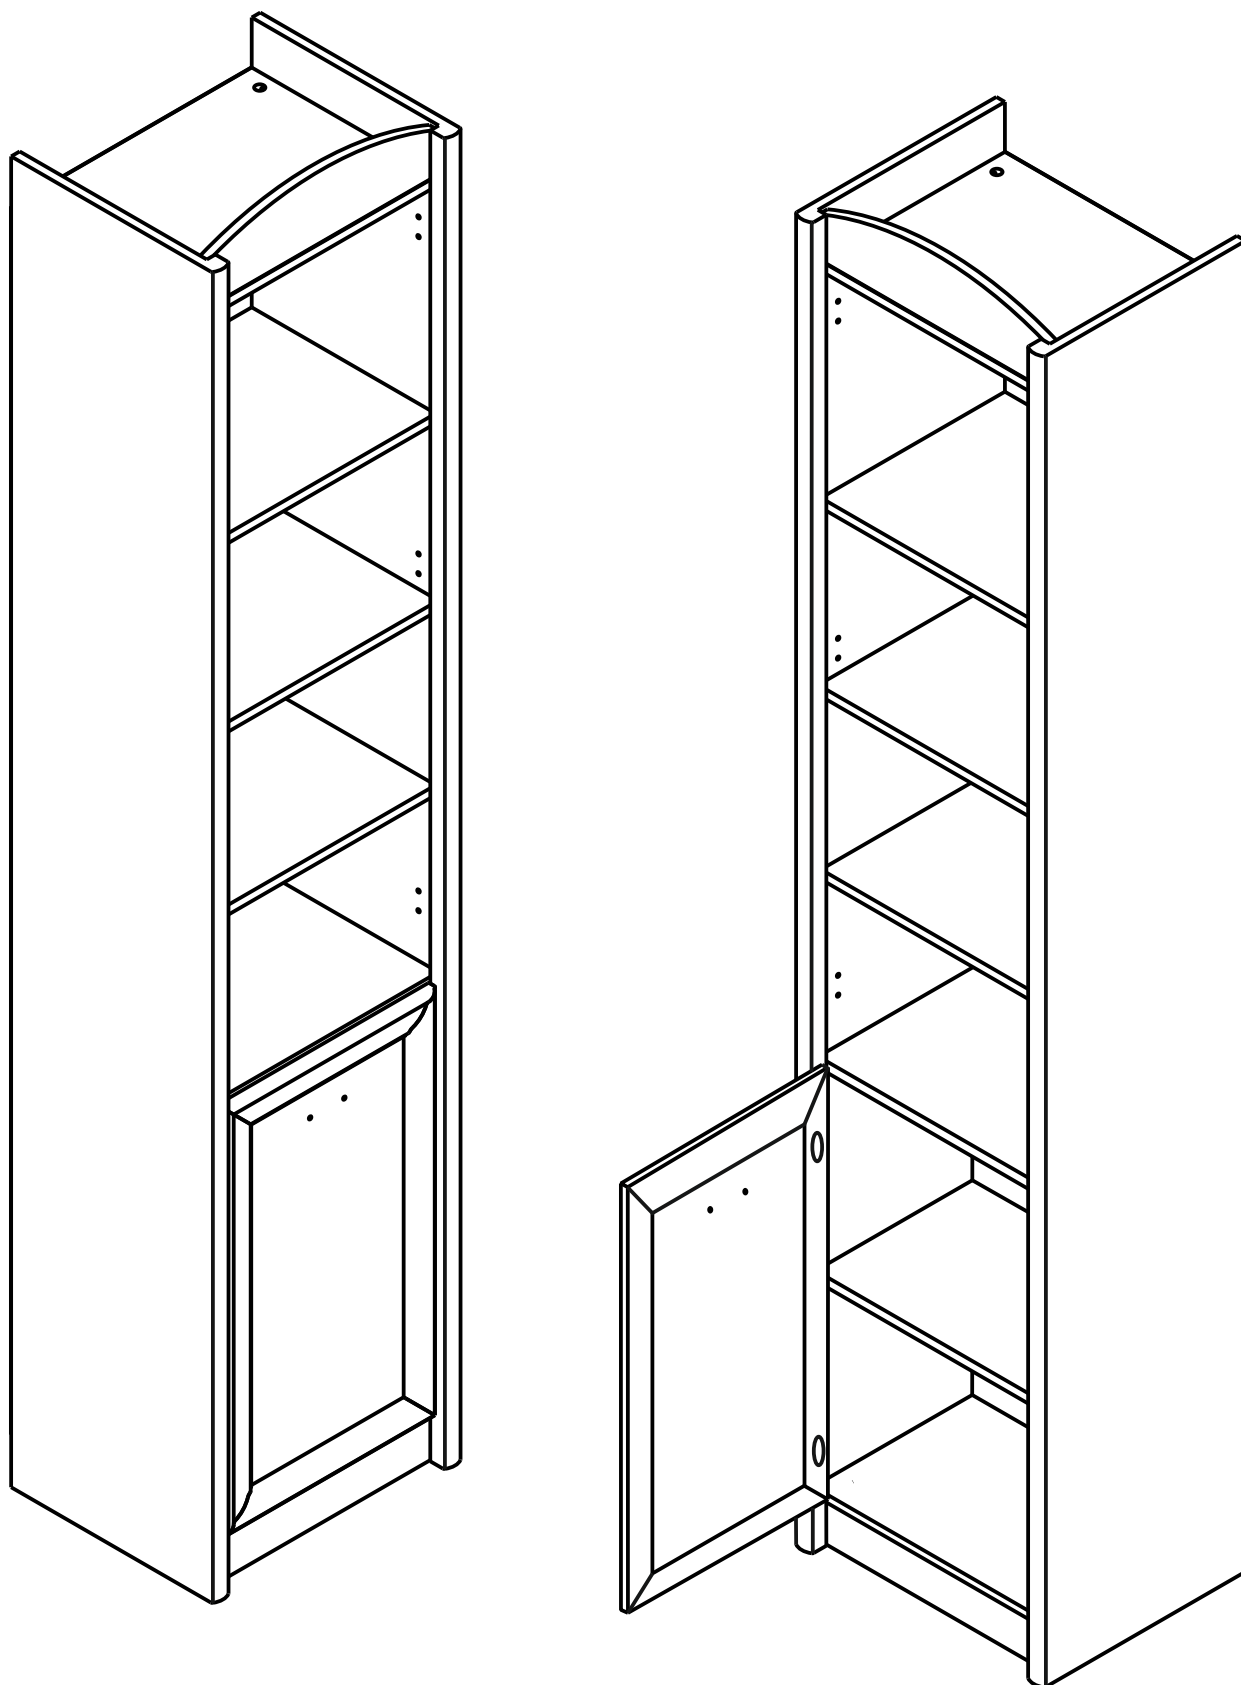

Зеркало LUS

ширина 86.5 см; высота 60 см; глубина 2 см

										Лист
Зм.	Лист	№ докум	Подпись	Дата						

Полка POL86

ширина 86.5 см; высота 27 см; глубина 20 см

											Лист
Зм.	Лист	№ докум	Подпись	Дата							

Полка POL120

ширина 120 см; высота 27 см; глубина 20 см

										Лист
Зм.	Лист	№ докум	Подпись	Дата						

Пенал REG1DP

ширина 46.5 см; высота 220 см; глубина 38.5 см

									Лист
Зм.	Лист	№ докум	Подпись	Дата					

Пенал REG1DL

ширина 46.5 см; высота 220 см; глубина 38.5 см

Зм.	Лист	№ докум	Подпись	Дата	

Лист

Пенал REG1DL/P

ширина 46.5 см; высота 220 см; глубина 38.5 см

										Лист
Зм.	Лист	№ докум	Подпись	Дата						

Пенал REG2DP

ширина 46.5 см; высота 220 см; глубина 38.5 см

Зм.	Лист	№ докум	Подпись	Дата	

Лист

Пенал REG2DL

ширина 46.5 см; высота 220 см; глубина 38.5 см

Зм.	Лист	№ докум	Подпись	Дата	

Лист