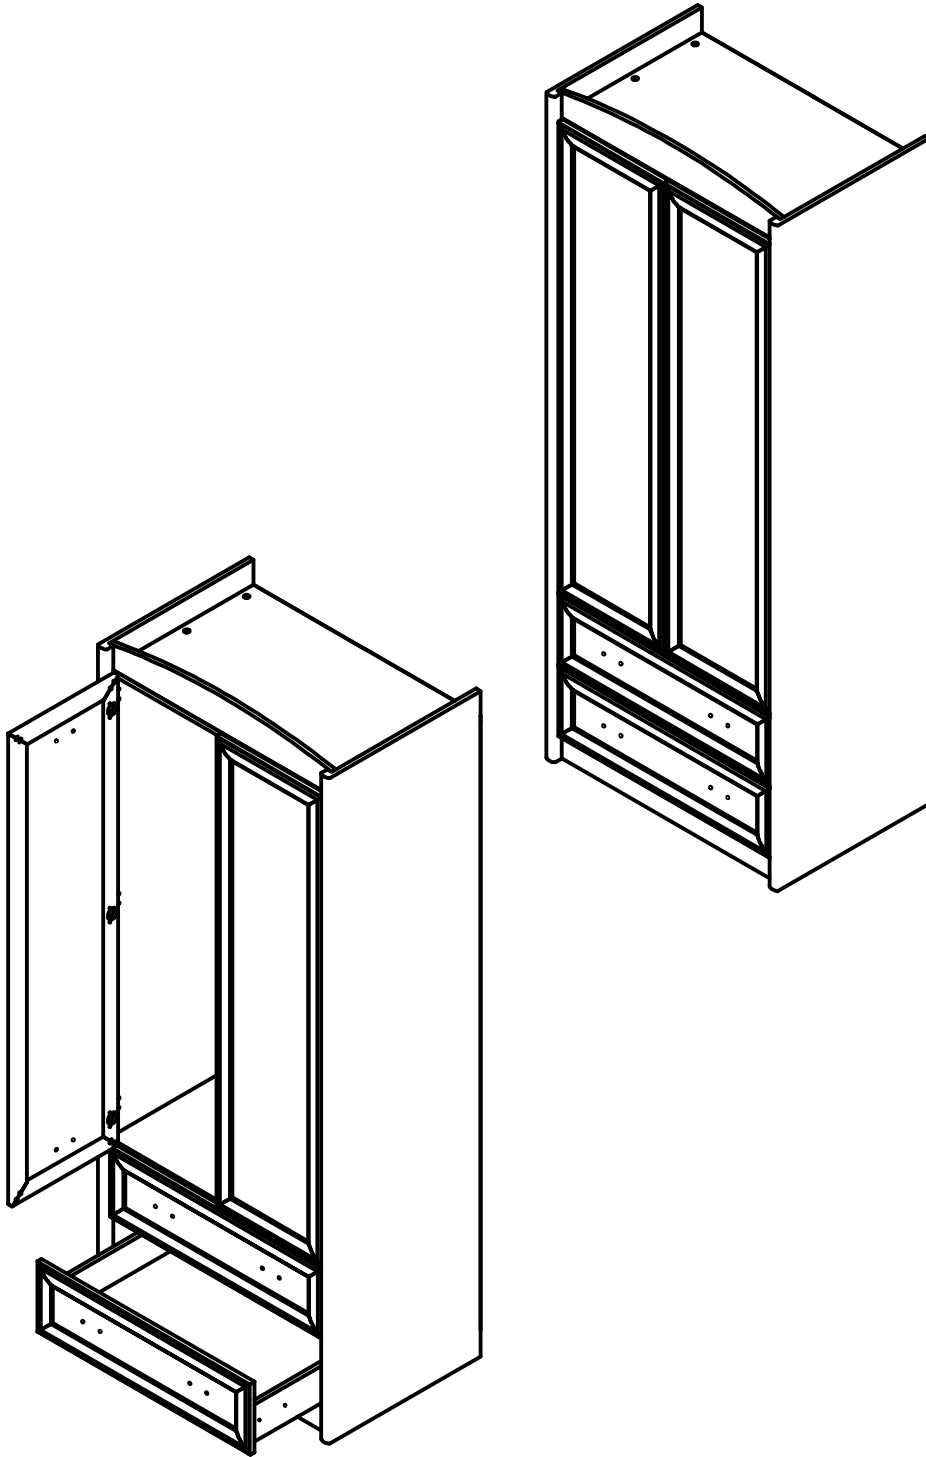

							Лист
Зм.	Лист	№ докум	Подпись	Дата			

Кровать LOZ_120

ширина 125 см; высота 55/90 см; глубина 204.5 см

										Лист
Зм.	Лист	№ докум	Подпись	Дата						

Кровать LOZ_90

ширина 95 см; высота 55/90 см; глубина 204.5 см

									Лист
Зм.	Лист	№ докум	Подпись	Дата					

Комод КОМ2D4S

ширина 150 см; высота 104 см; глубина 39 см

										Лист
Зм.	Лист	№ докум	Подпись	Дата						

Шкаф SZF2D2S

ширина 86.5 см; высота 220 см; глубина 57.5 см