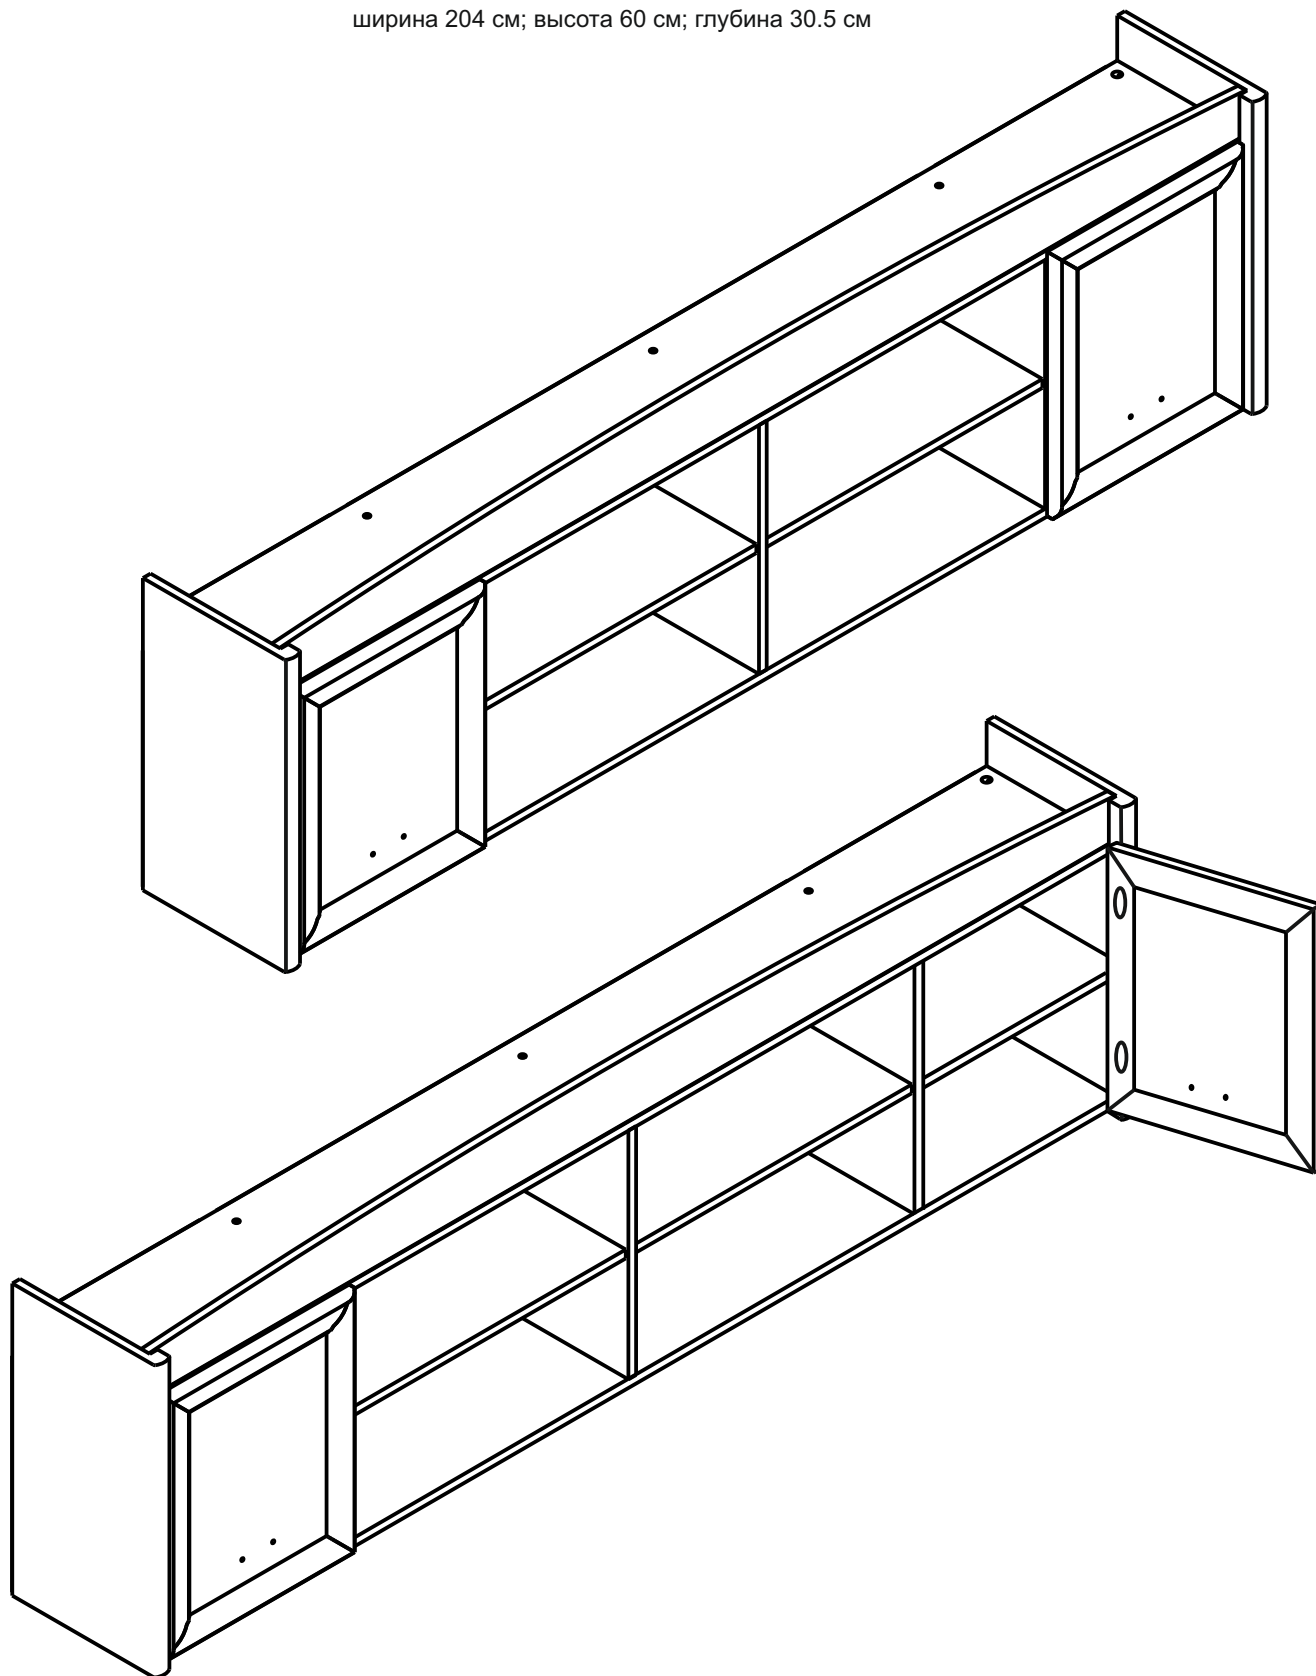

Пенал REG2DP

ширина 46.5 см; высота 220 см; глубина 38.5 см

Зм.	Лист	№ докум	Подпись	Дата	

Лист

Пенал REG2DL

ширина 46.5 см; высота 220 см; глубина 38.5 см

Зм.	Лист	№ докум	Подпись	Дата	

Лист

Пенал REG2DL/P

ширина 46.5 см; высота 220 см; глубина 38.5 см

										Лист
Зм.	Лист	№ докум	Подпись	Дата						

Пенал REG3D3S

ширина 86.5 см; высота 220 см; глубина 38.5 см

Зм.	Лист	№ докум	Подпись	Дата	

Лист

Комод КОМ4S

ширина 87 см; высота 104.5 см; глубина 39 см

Зм.	Лист	№ докум	Подпись	Дата	

Комод КОМ5S

ширина 47 см; высота 127.5 см; глубина 39 см

Зм.	Лист	№ докум	Подпись	Дата	

Шкаф угловой SZFN2D

ширина 97.5 см; высота 220 см; глубина 97.5 см

Зм.	Лист	№ докум	Подпись	Дата	

Шкафчик навесной SFW2D

ширина 204 см; высота 60 см; глубина 30.5 см

										Лист
Зм.	Лист	№ докум	Подпись	Дата						

Стол письменный VIU1D1S

ширина 120 см; высота 78.5 см; глубина 64.5 см