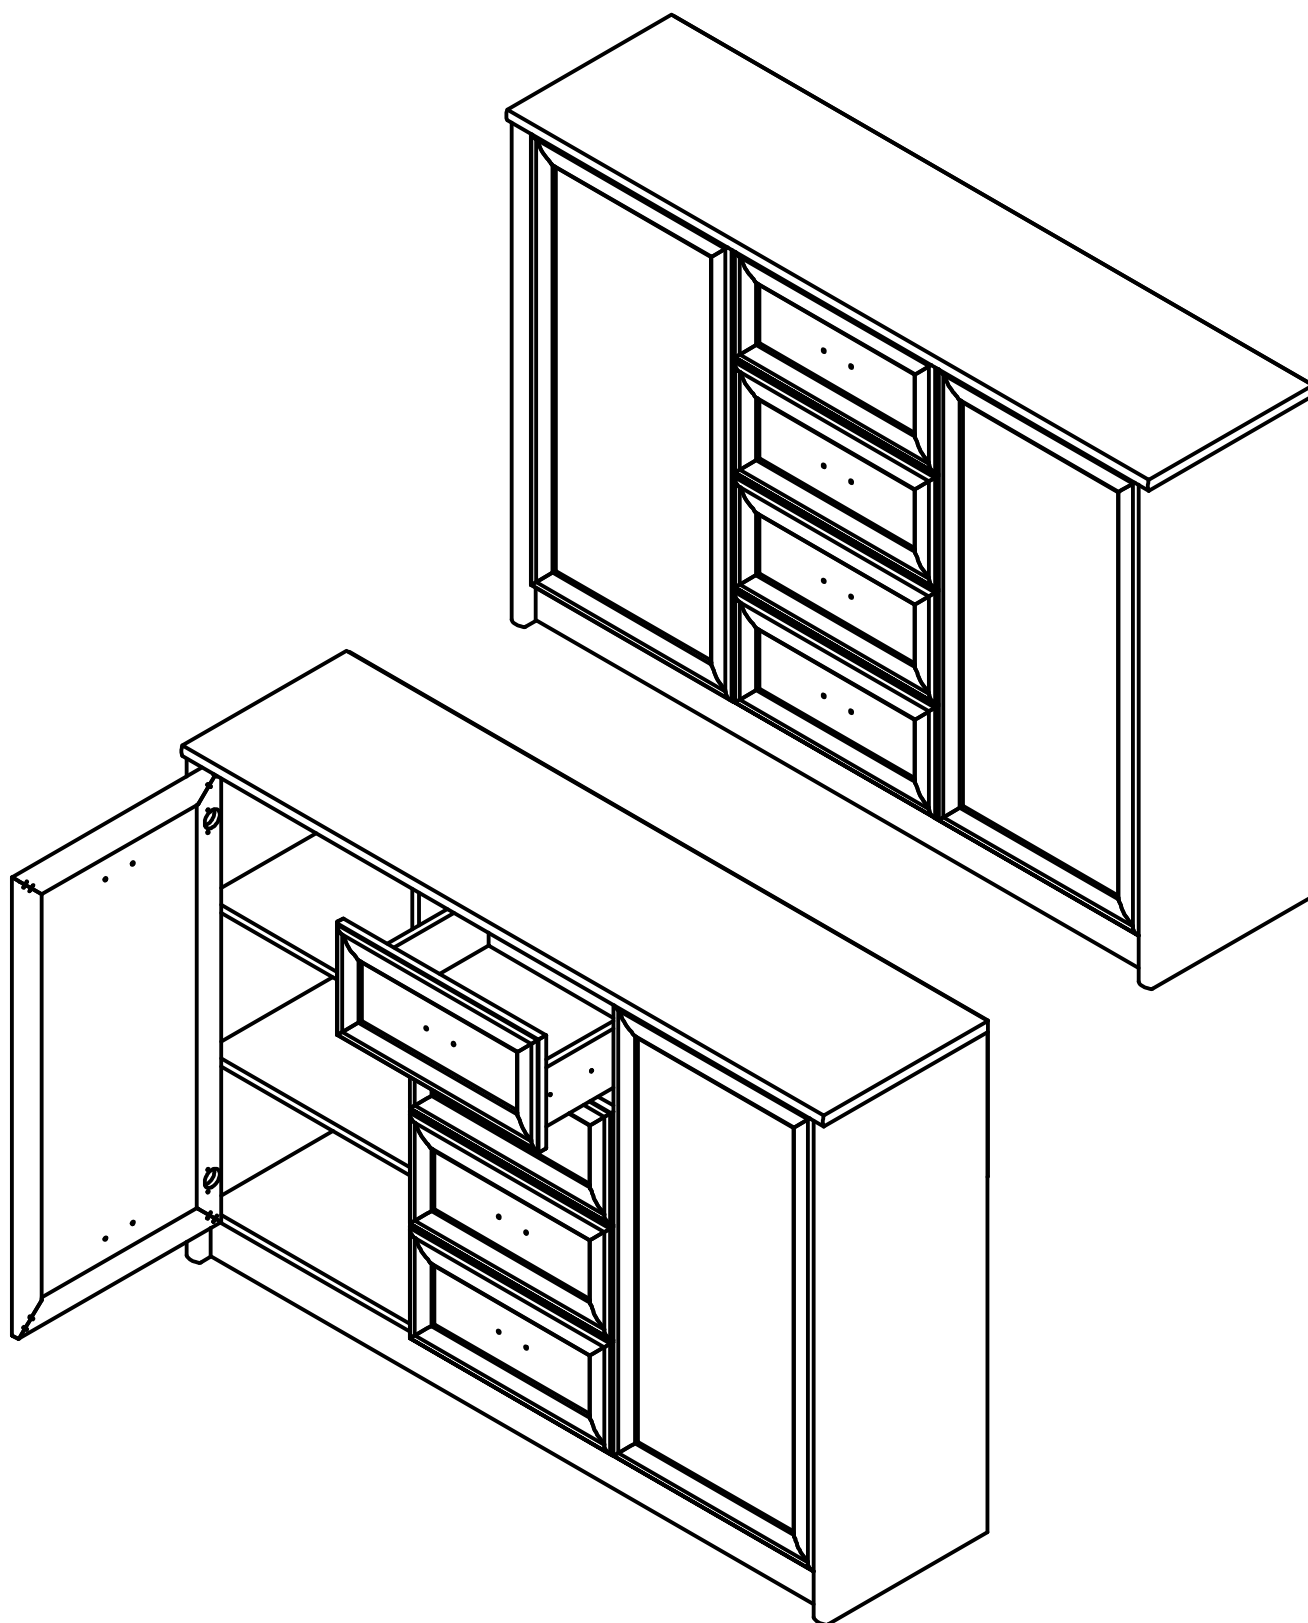

							Лист
Зм.	Лист	№ докум	Подпись	Дата			

Кровать LOZ_120

ширина 125 см; высота 55/90 см; глубина 204.5 см

										Лист
Зм.	Лист	№ докум	Подпись	Дата						

Кровать LOZ_90

ширина 95 см; высота 55/90 см; глубина 204.5 см

									Лист
Зм.	Лист	№ докум	Подпись	Дата					

Комод КОМ2D4S

ширина 150 см; высота 104 см; глубина 39 см

										Лист
Зм.	Лист	№ докум	Подпись	Дата						

Шкаф SZF2D2S

ширина 86.5 см; высота 220 см; глубина 57.5 см