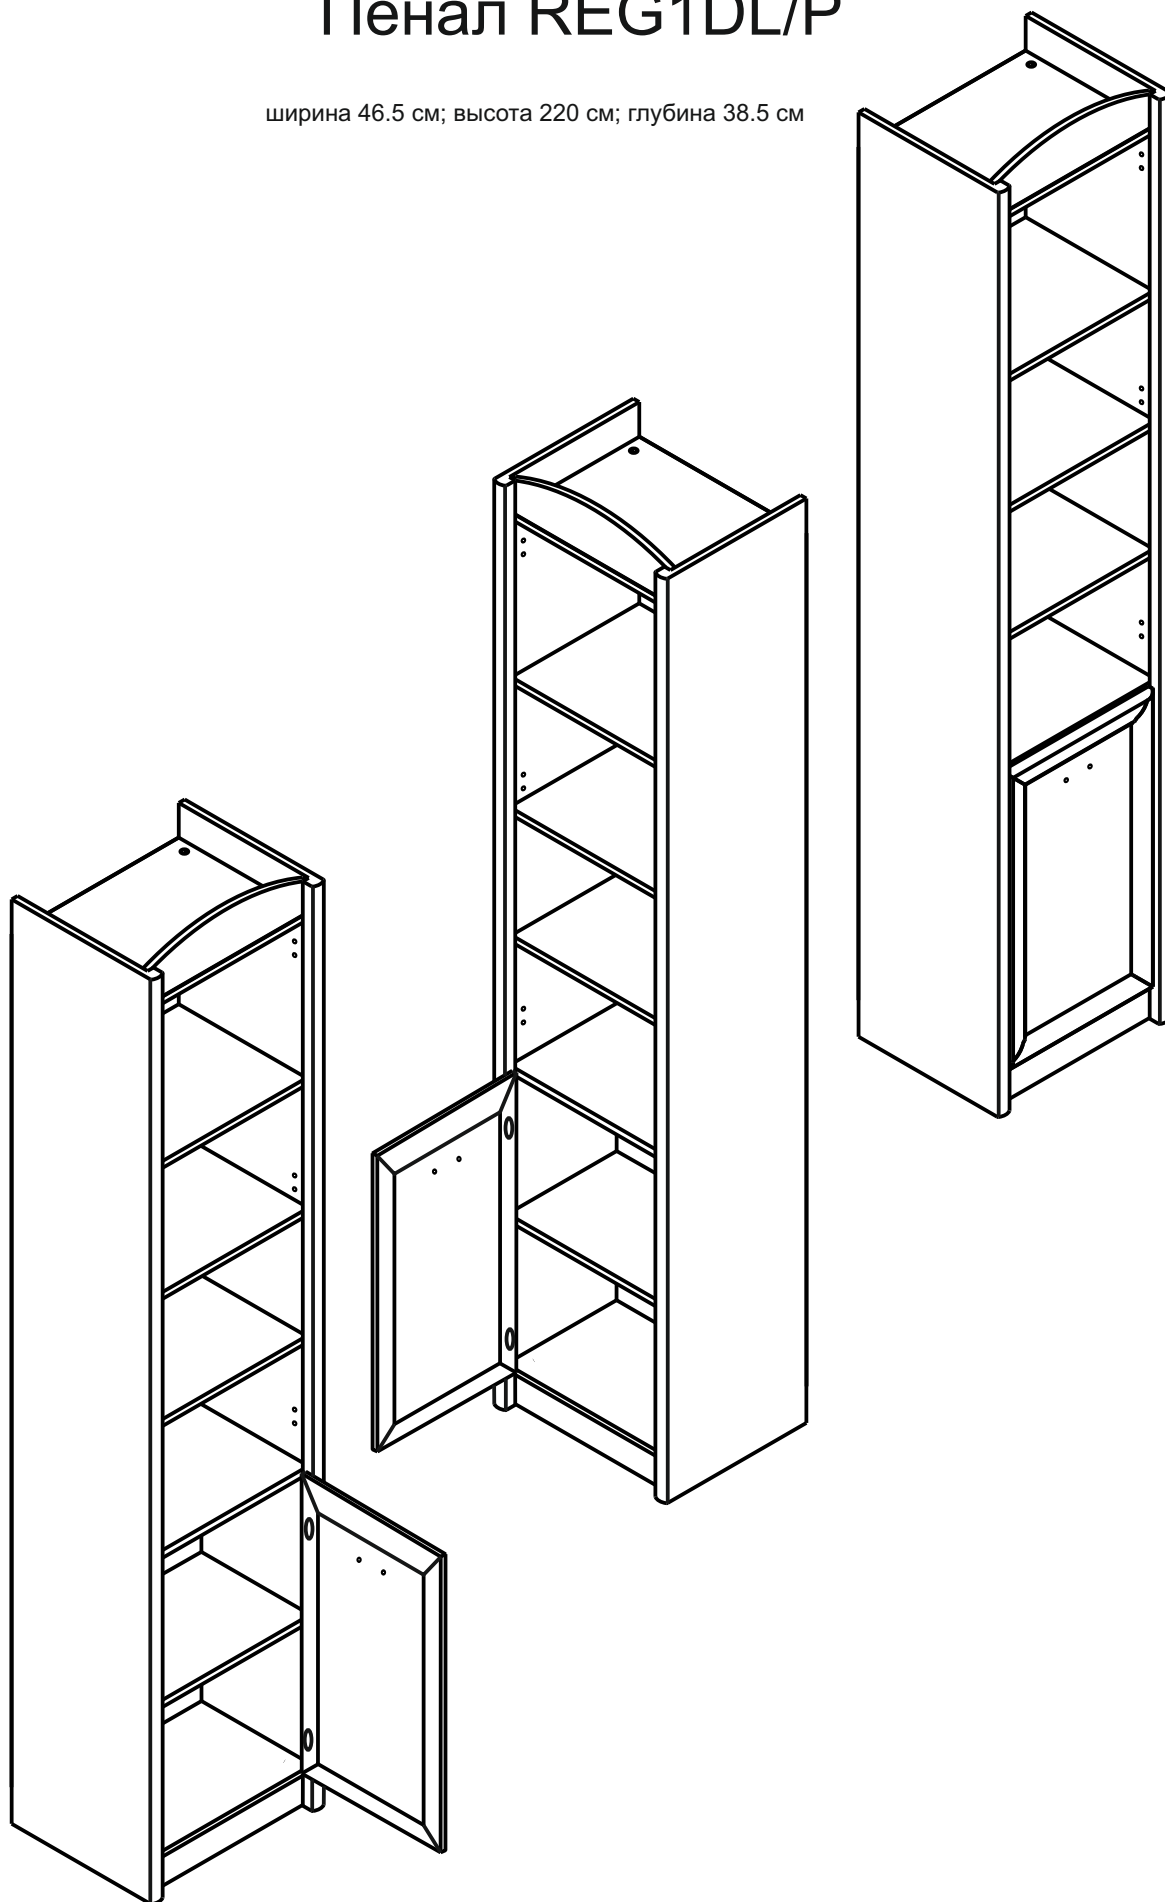

Полка POL120

ширина 120 см; высота 27 см; глубина 20 см

										Лист
Зм.	Лист	№ докум	Подпись	Дата						

Пенал REG1DP

ширина 46.5 см; высота 220 см; глубина 38.5 см

									Лист
Зм.	Лист	№ докум	Подпись	Дата					

Пенал REG1DL

ширина 46.5 см; высота 220 см; глубина 38.5 см

Зм.	Лист	№ докум	Подпись	Дата	

Лист

Пенал REG1DL/P

ширина 46.5 см; высота 220 см; глубина 38.5 см

										Лист
Зм.	Лист	№ докум	Подпись	Дата						

Пенал REG2DP

ширина 46.5 см; высота 220 см; глубина 38.5 см

Зм.	Лист	№ докум	Подпись	Дата	

Лист

Пенал REG2DL

ширина 46.5 см; высота 220 см; глубина 38.5 см

Зм.	Лист	№ докум	Подпись	Дата	

Лист

Пенал REG2DL/P

ширина 46.5 см; высота 220 см; глубина 38.5 см

										Лист
Зм.	Лист	№ докум	Подпись	Дата						

Пенал REG3D3S

ширина 86.5 см; высота 220 см; глубина 38.5 см

Зм.	Лист	№ докум	Подпись	Дата	

Лист