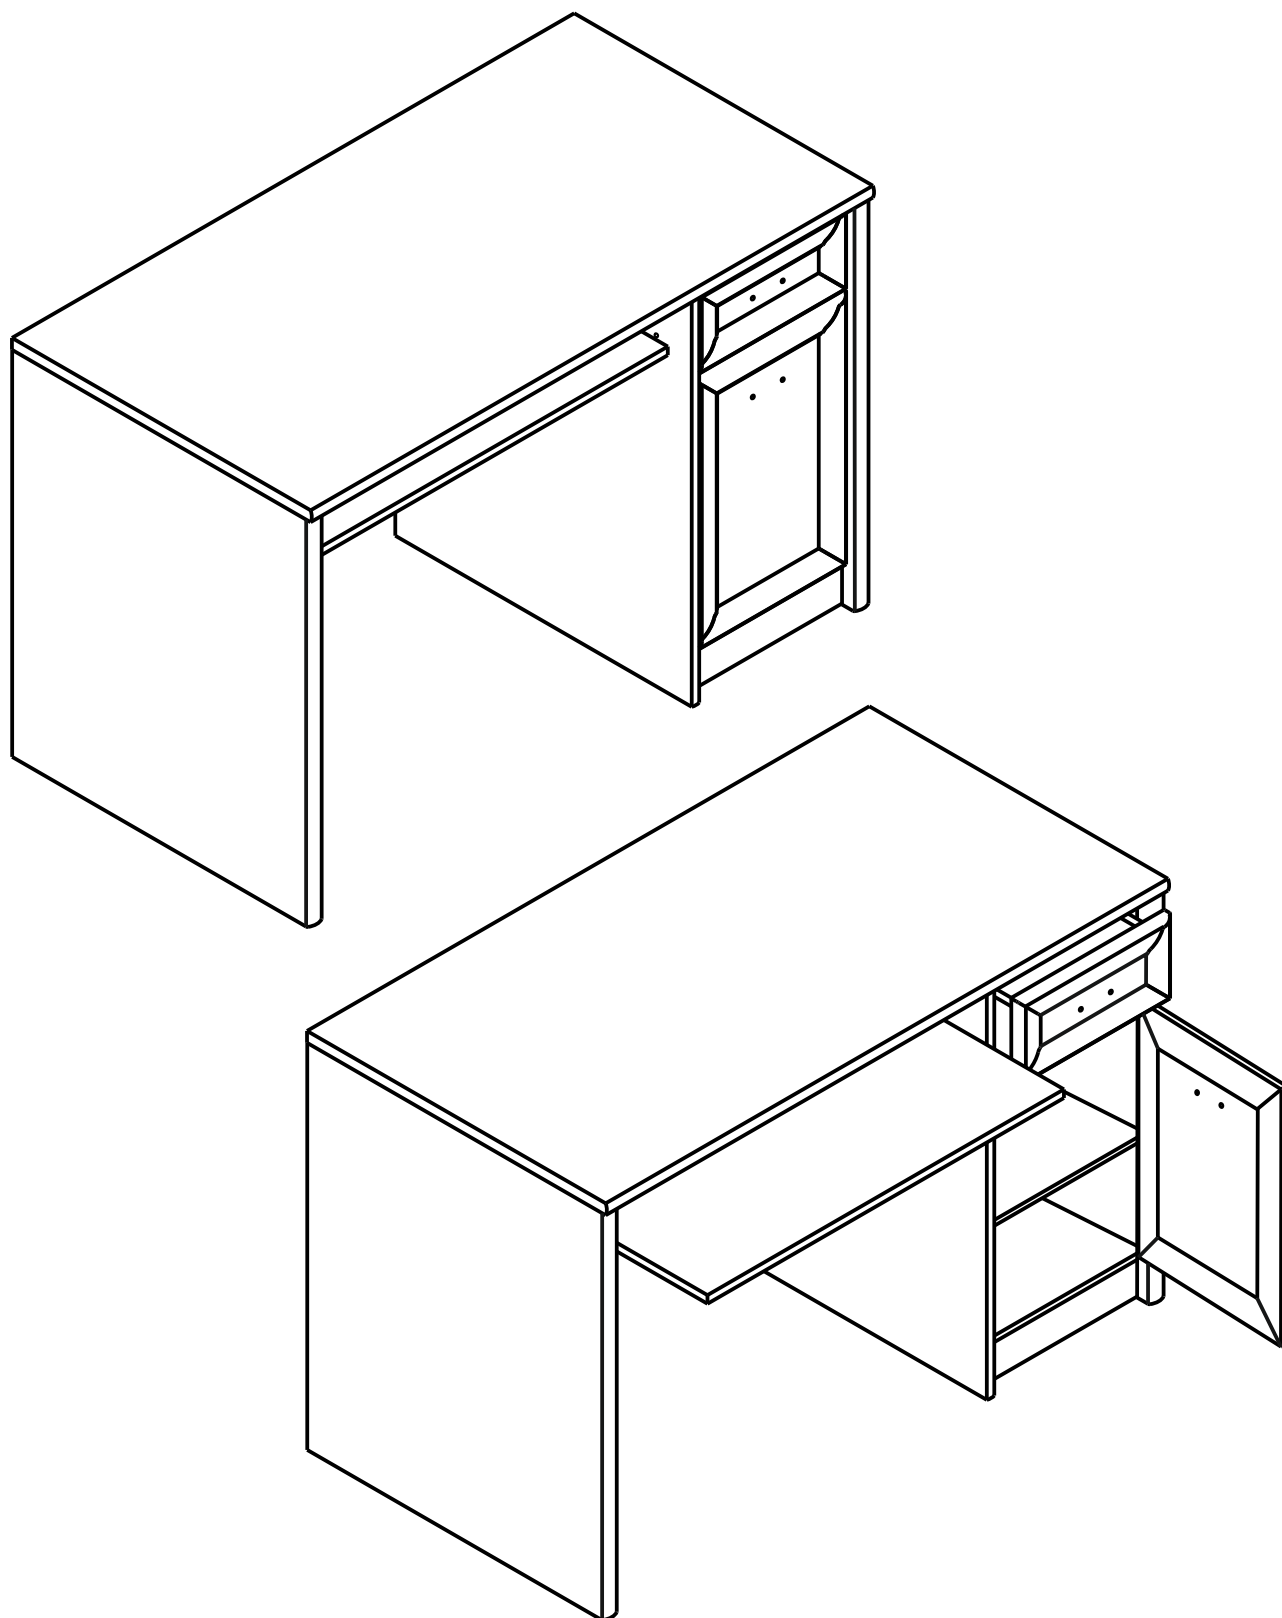

Зм.	Лист	№ докум	Подпись	Дата	

Шкафчик навесной SFW2D

ширина 204 см; высота 60 см; глубина 30.5 см

										Лист
Зм.	Лист	№ докум	Подпись	Дата						

Стол письменный VIU1D1S

ширина 120 см; высота 78.5 см; глубина 64.5 см

										Лист
Зм.	Лист	№ докум	Подпись	Дата						

Шкаф SZF2D3S

ширина 86.5 см; высота 220 см; глубина 57.5 см

Зм.	Лист	№ докум	Подпись	Дата	

Кровать с ящиком LOZ80

ширина 201 см; высота 78 см; глубина 66 см

							Лист
Зм.	Лист	№ докум	Подпись	Дата			

Кровать LOZ_120

ширина 125 см; высота 55/90 см; глубина 204.5 см

										Лист
Зм.	Лист	№ докум	Подпись	Дата						

Кровать LOZ_90

ширина 95 см; высота 55/90 см; глубина 204.5 см