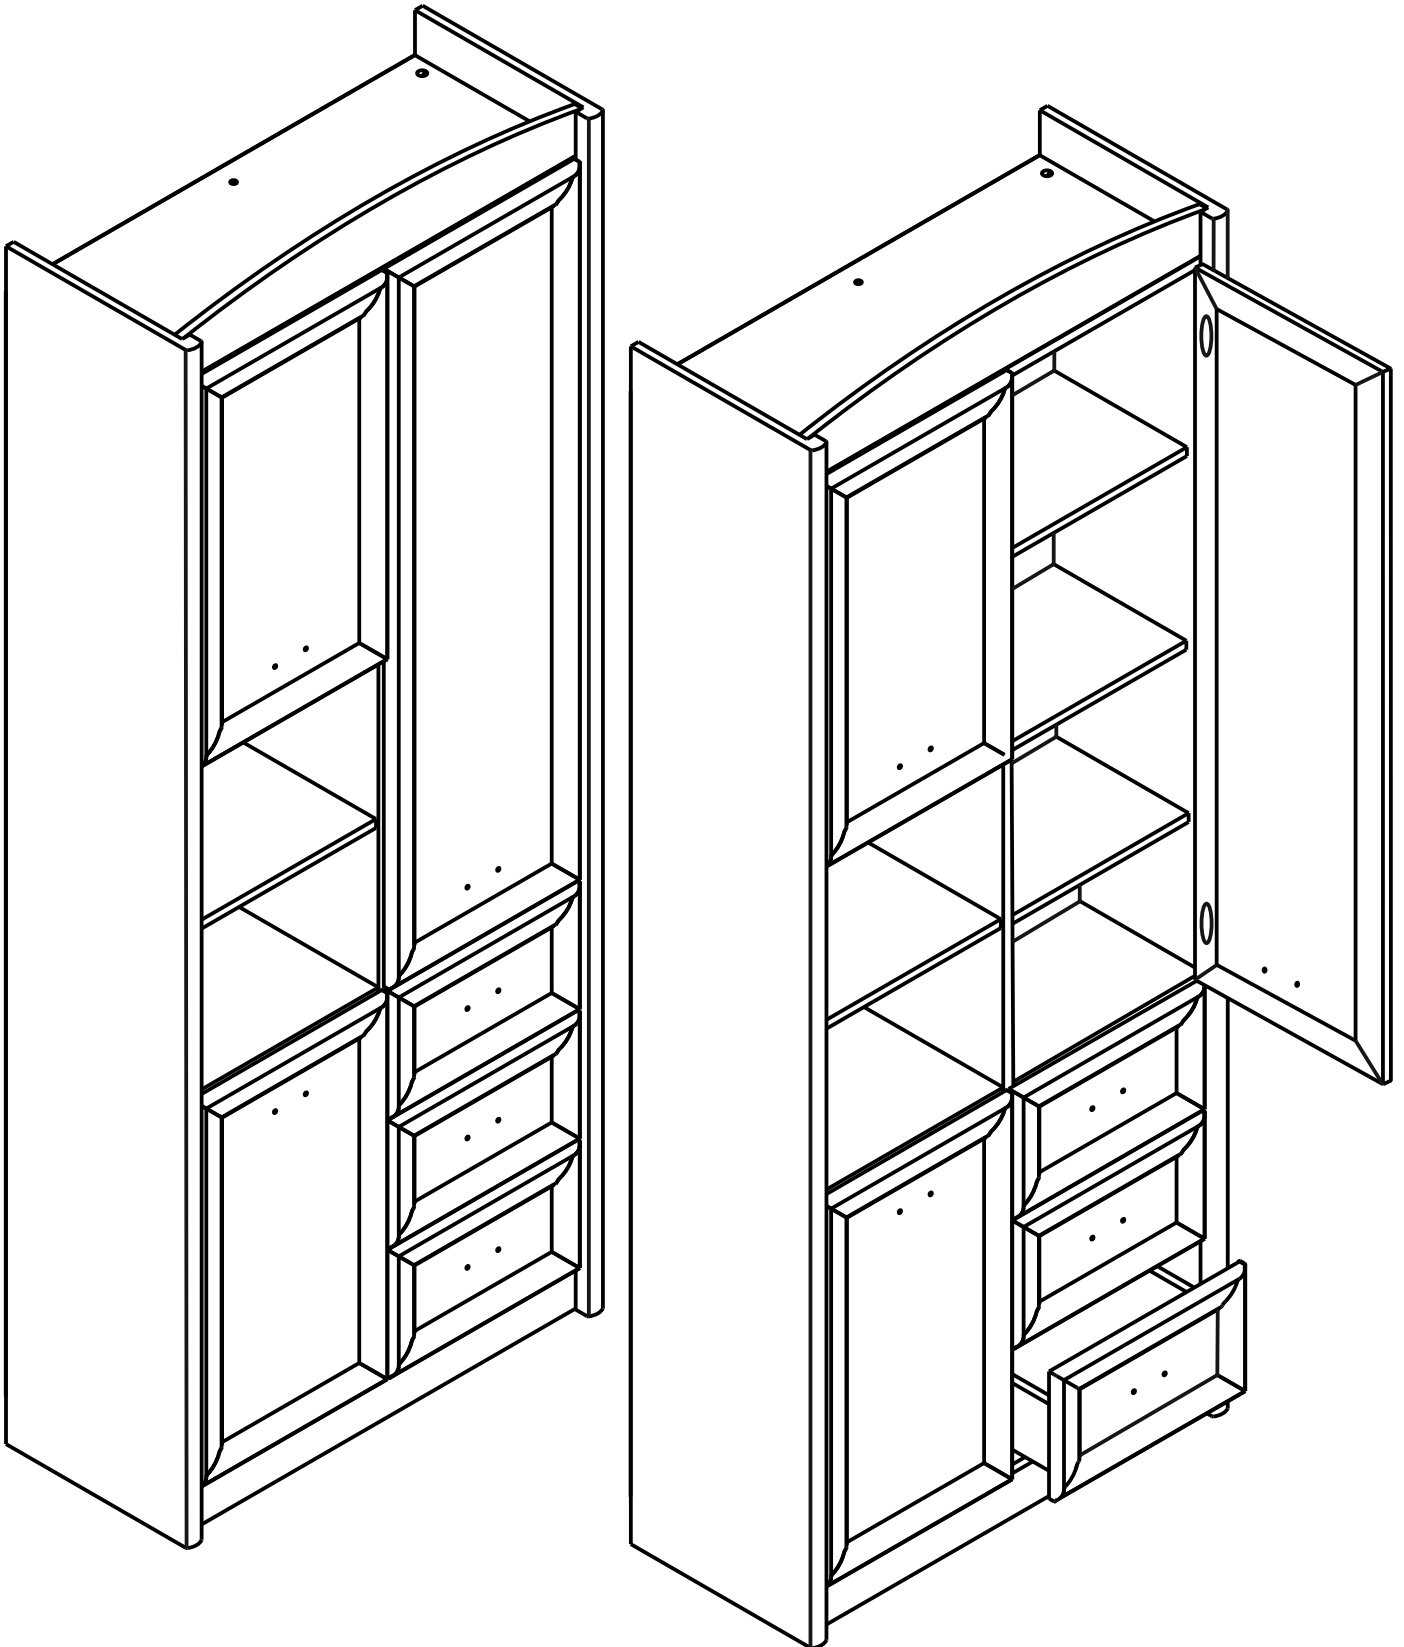

Пенал REG2DP

ширина 46.5 см; высота 220 см; глубина 38.5 см

Зм.	Лист	№ докум	Подпись	Дата	

Лист

Пенал REG2DL

ширина 46.5 см; высота 220 см; глубина 38.5 см

Зм.	Лист	№ докум	Подпись	Дата	

Лист

Пенал REG2DL/P

ширина 46.5 см; высота 220 см; глубина 38.5 см

										Лист
Зм.	Лист	№ докум	Подпись	Дата						

Пенал REG3D3S

ширина 86.5 см; высота 220 см; глубина 38.5 см

Зм.	Лист	№ докум	Подпись	Дата	

Лист

Комод КОМ4S

ширина 87 см; высота 104.5 см; глубина 39 см

Зм.	Лист	№ докум	Подпись	Дата	

Комод КОМ5S

ширина 47 см; высота 127.5 см; глубина 39 см

Зм.	Лист	№ докум	Подпись	Дата	

Шкаф угловой SZFN2D

ширина 97.5 см; высота 220 см; глубина 97.5 см