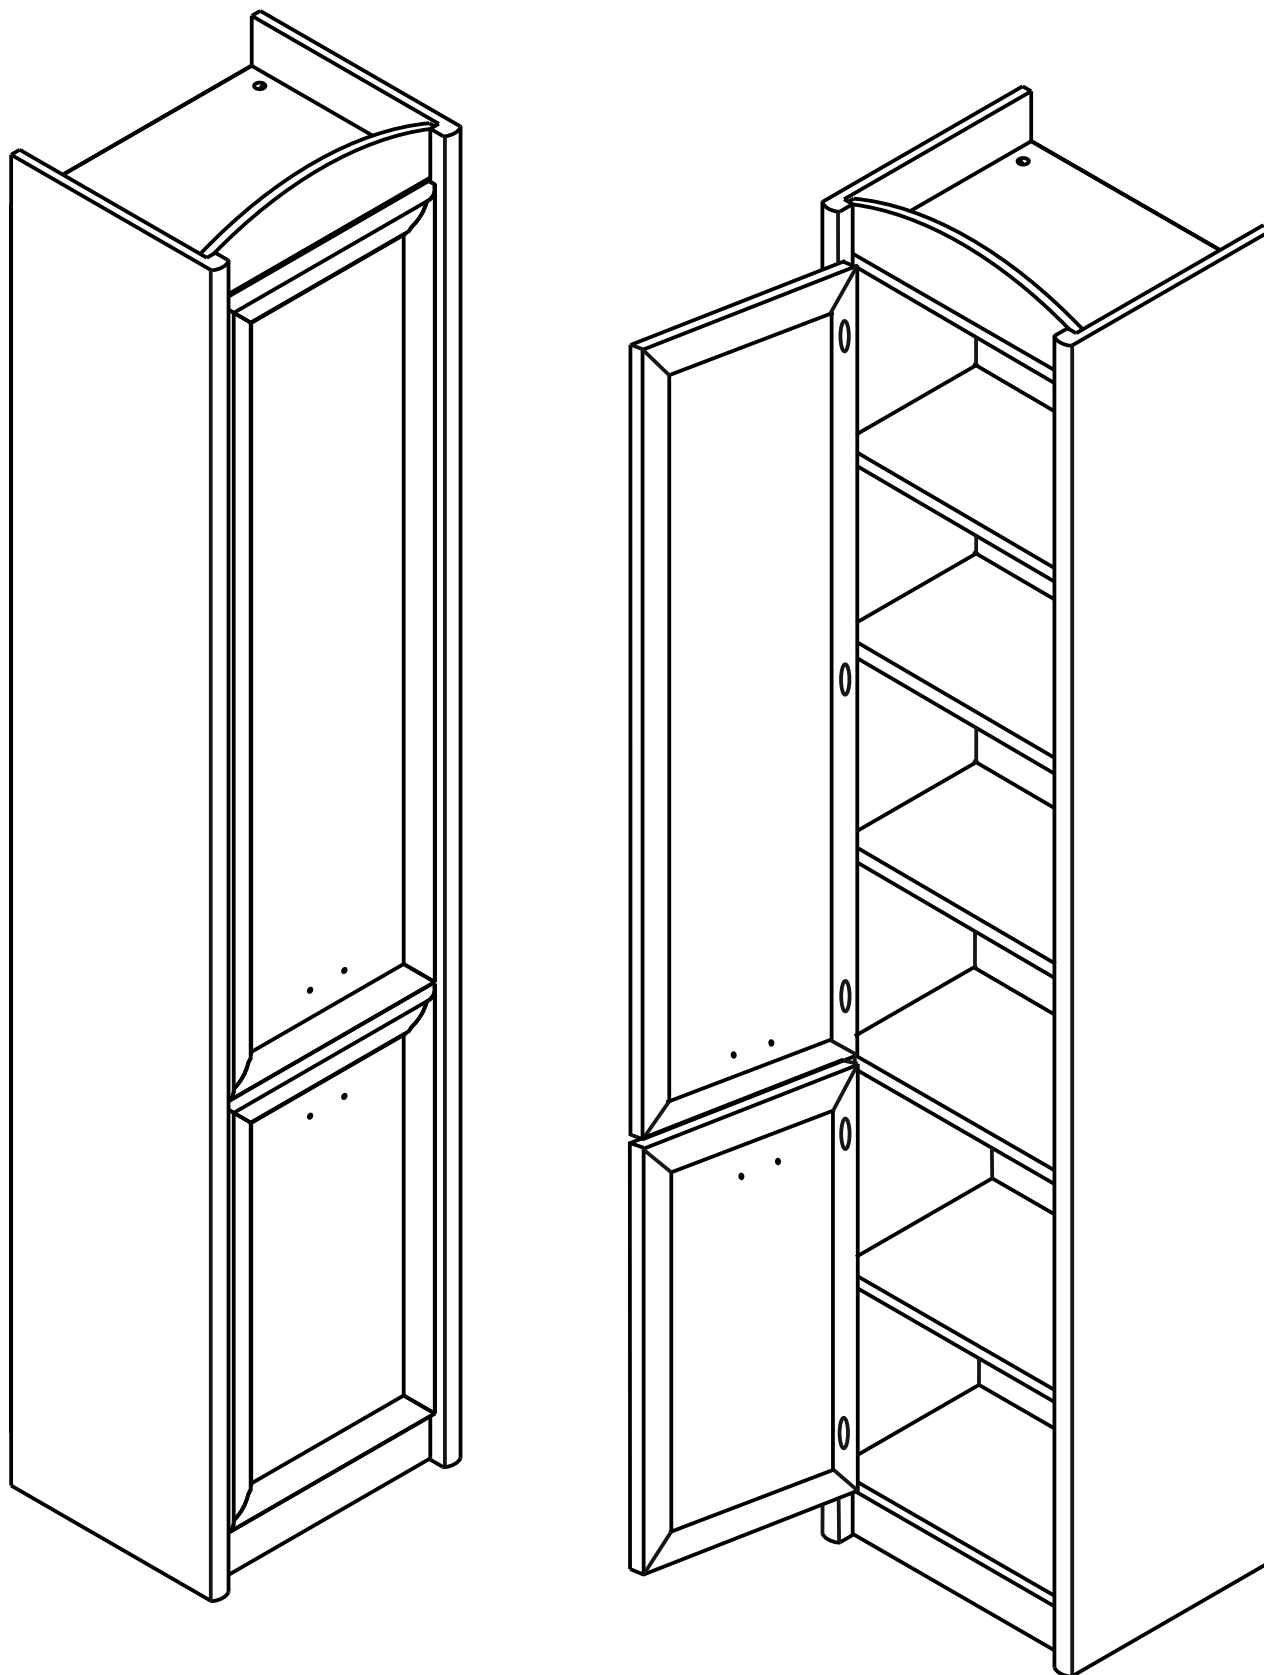

Пенал REG1DL

ширина 46.5 см; высота 220 см; глубина 38.5 см

Зм.	Лист	№ докум	Подпись	Дата	

Лист

Пенал REG1DL/P

ширина 46.5 см; высота 220 см; глубина 38.5 см

										Лист
Зм.	Лист	№ докум	Подпись	Дата						

Пенал REG2DP

ширина 46.5 см; высота 220 см; глубина 38.5 см

Зм.	Лист	№ докум	Подпись	Дата	

Лист

Пенал REG2DL

ширина 46.5 см; высота 220 см; глубина 38.5 см

Зм.	Лист	№ докум	Подпись	Дата	

Лист

Пенал REG2DL/P

ширина 46.5 см; высота 220 см; глубина 38.5 см

										Лист
Зм.	Лист	№ докум	Подпись	Дата						

Пенал REG3D3S

ширина 86.5 см; высота 220 см; глубина 38.5 см

Зм.	Лист	№ докум	Подпись	Дата	

Лист

							Лист
Зм.	Лист	№ докум	Подпись	Дата			

Кровать LOZ_120

ширина 125 см; высота 55/90 см; глубина 204.5 см

										Лист
Зм.	Лист	№ докум	Подпись	Дата						

Кровать LOZ_90

ширина 95 см; высота 55/90 см; глубина 204.5 см