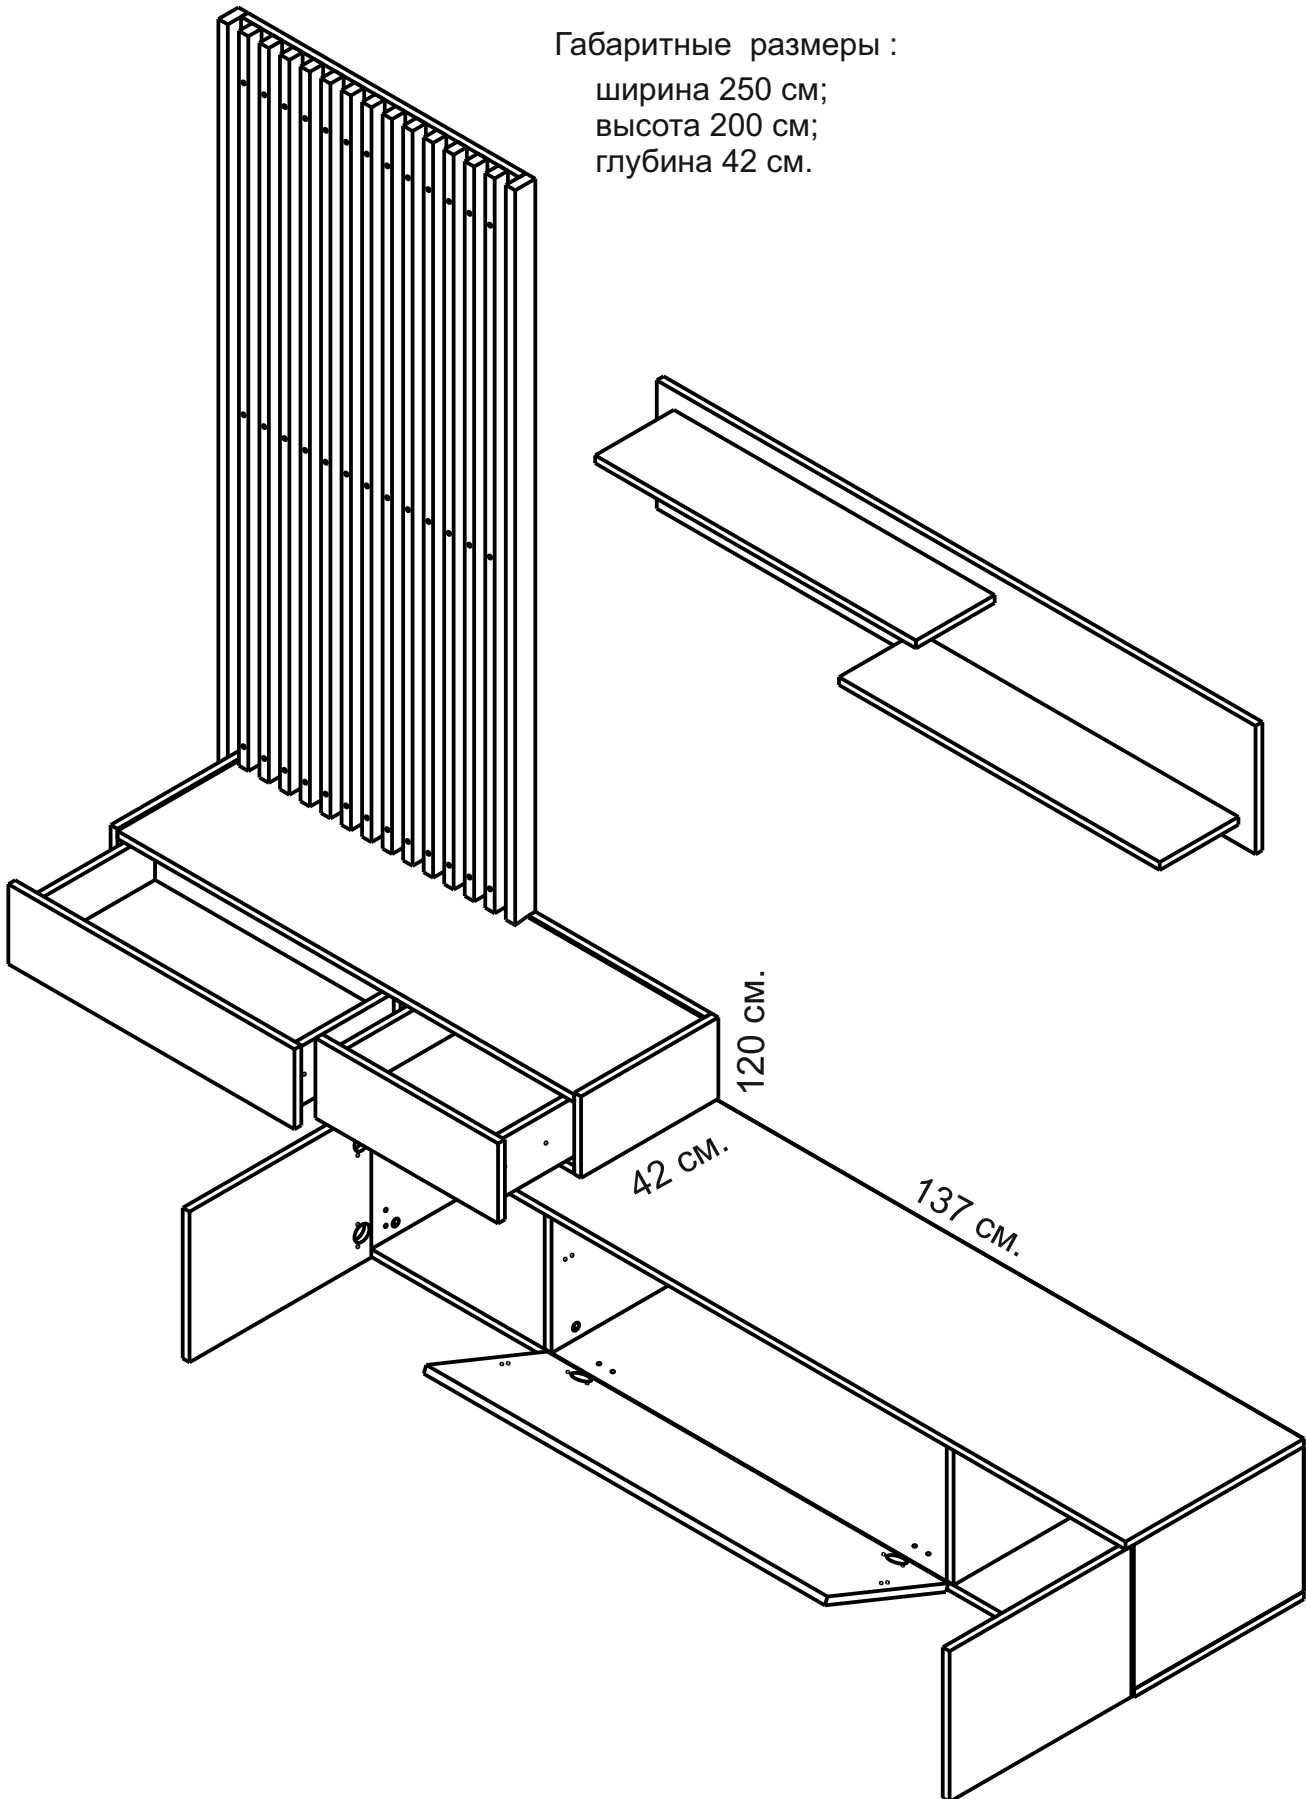

Ребека плюс

Габаритные размеры :

ширина 250 см;

высота 200 см;

глубина 42 см.

									Лист
Зм.	Лист	№ докум	Подпись	Дата					

Ребека плюс

Габаритные размеры :

ширина 250 см;

высота 200 см;

глубина 42 см.

										Лист
Зм.	Лист	№ докум	Подпись	Дата						