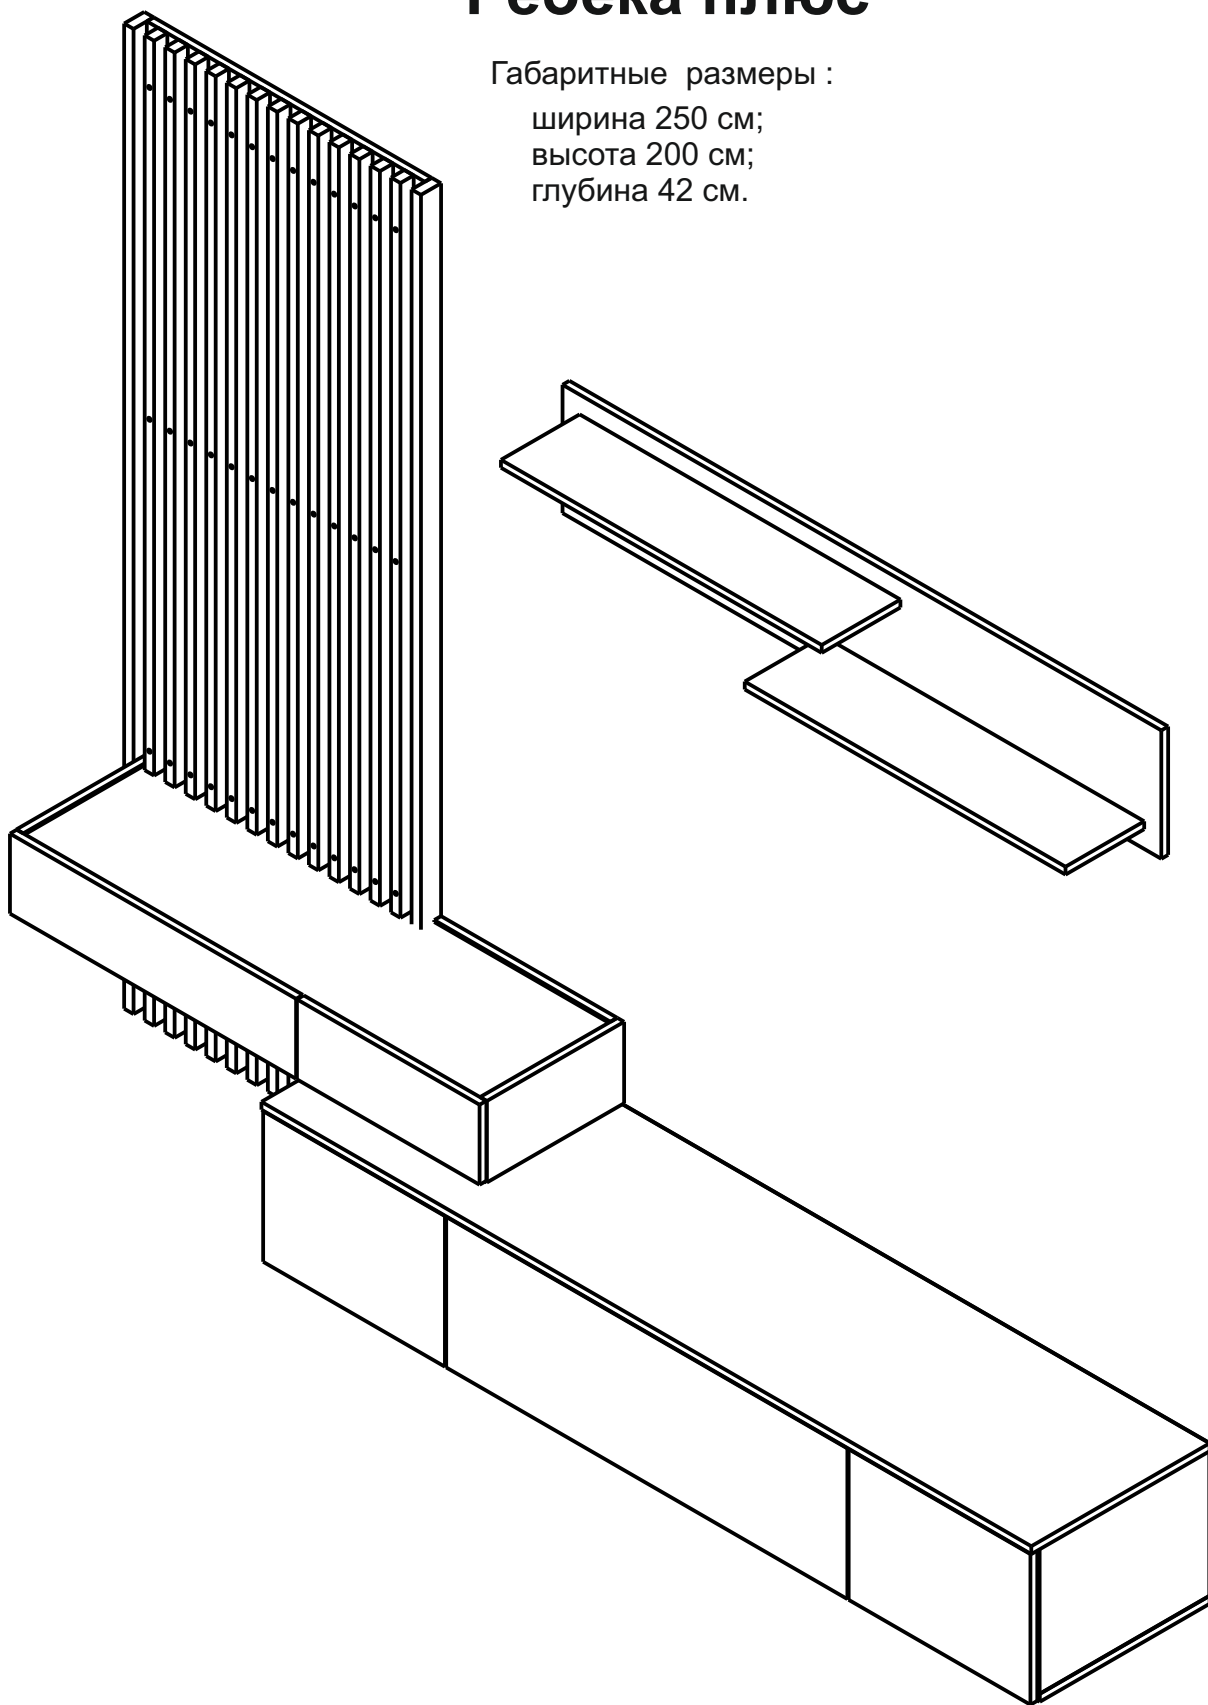

Ребека плюс

Габаритные размеры :

ширина 250 см;

высота 200 см;

глубина 42 см.

									Лист
Зм.	Лист	№ докум	Подпись	Дата					

Ребека плюс

Габаритные размеры :

ширина 250 см;

высота 200 см;

глубина 42 см.

										Лист
Зм.	Лист	№ докум	Подпись	Дата						