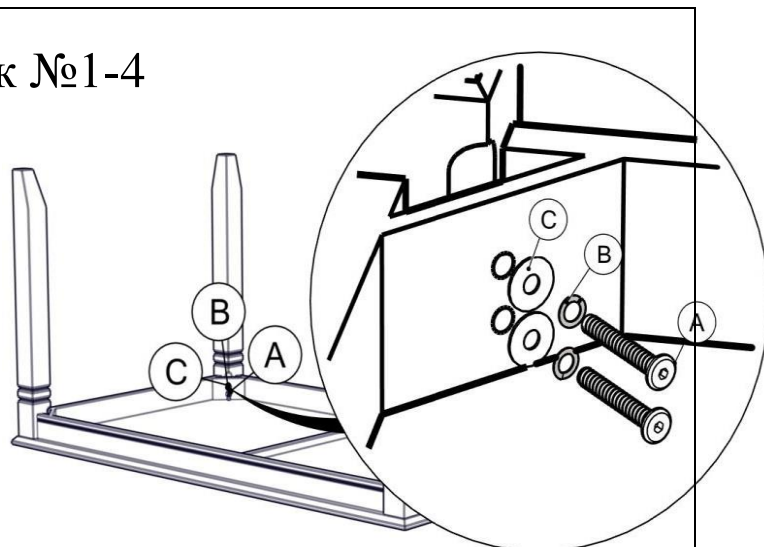

СТІЛ ОБІДНИЙ: БРУКЛІН

Дякуємо за придбання наших меблів. Обов'язково уважно перевірте весь пакувальний матеріал на предмет наявності дрібних деталей, які могли отримати ушкодження всередині коробки під час відвантаження. Порахуйте всі деталі та металеві вироби, порівняйте всі наведені нижче деталі, щоб переконатися, що всі деталі є в наявності та належної якості.

ПРИМІТКА: складові та фурнітура з розрахунку на одну одиницю продукції.

СПИСОК ФУРНИТУРИ		
№	НАЗВА	КІЛ-ТЬ
A	 БОЛТ М6 х 60	8 шт
B	 М6 шайба Гровера	8 шт
C	 М6 кругла шайба	8 шт
D	 6-граний ключ	1 шт

СПИСОК ДЕТАЛЕЙ		
№	НАЗВА	КІЛ-ТЬ
1.	СТОЛЕШНЯ	1 шт
2	НОГИ	4 шт

Крок №1-4

ГОТОВИЙ ВИРОБ