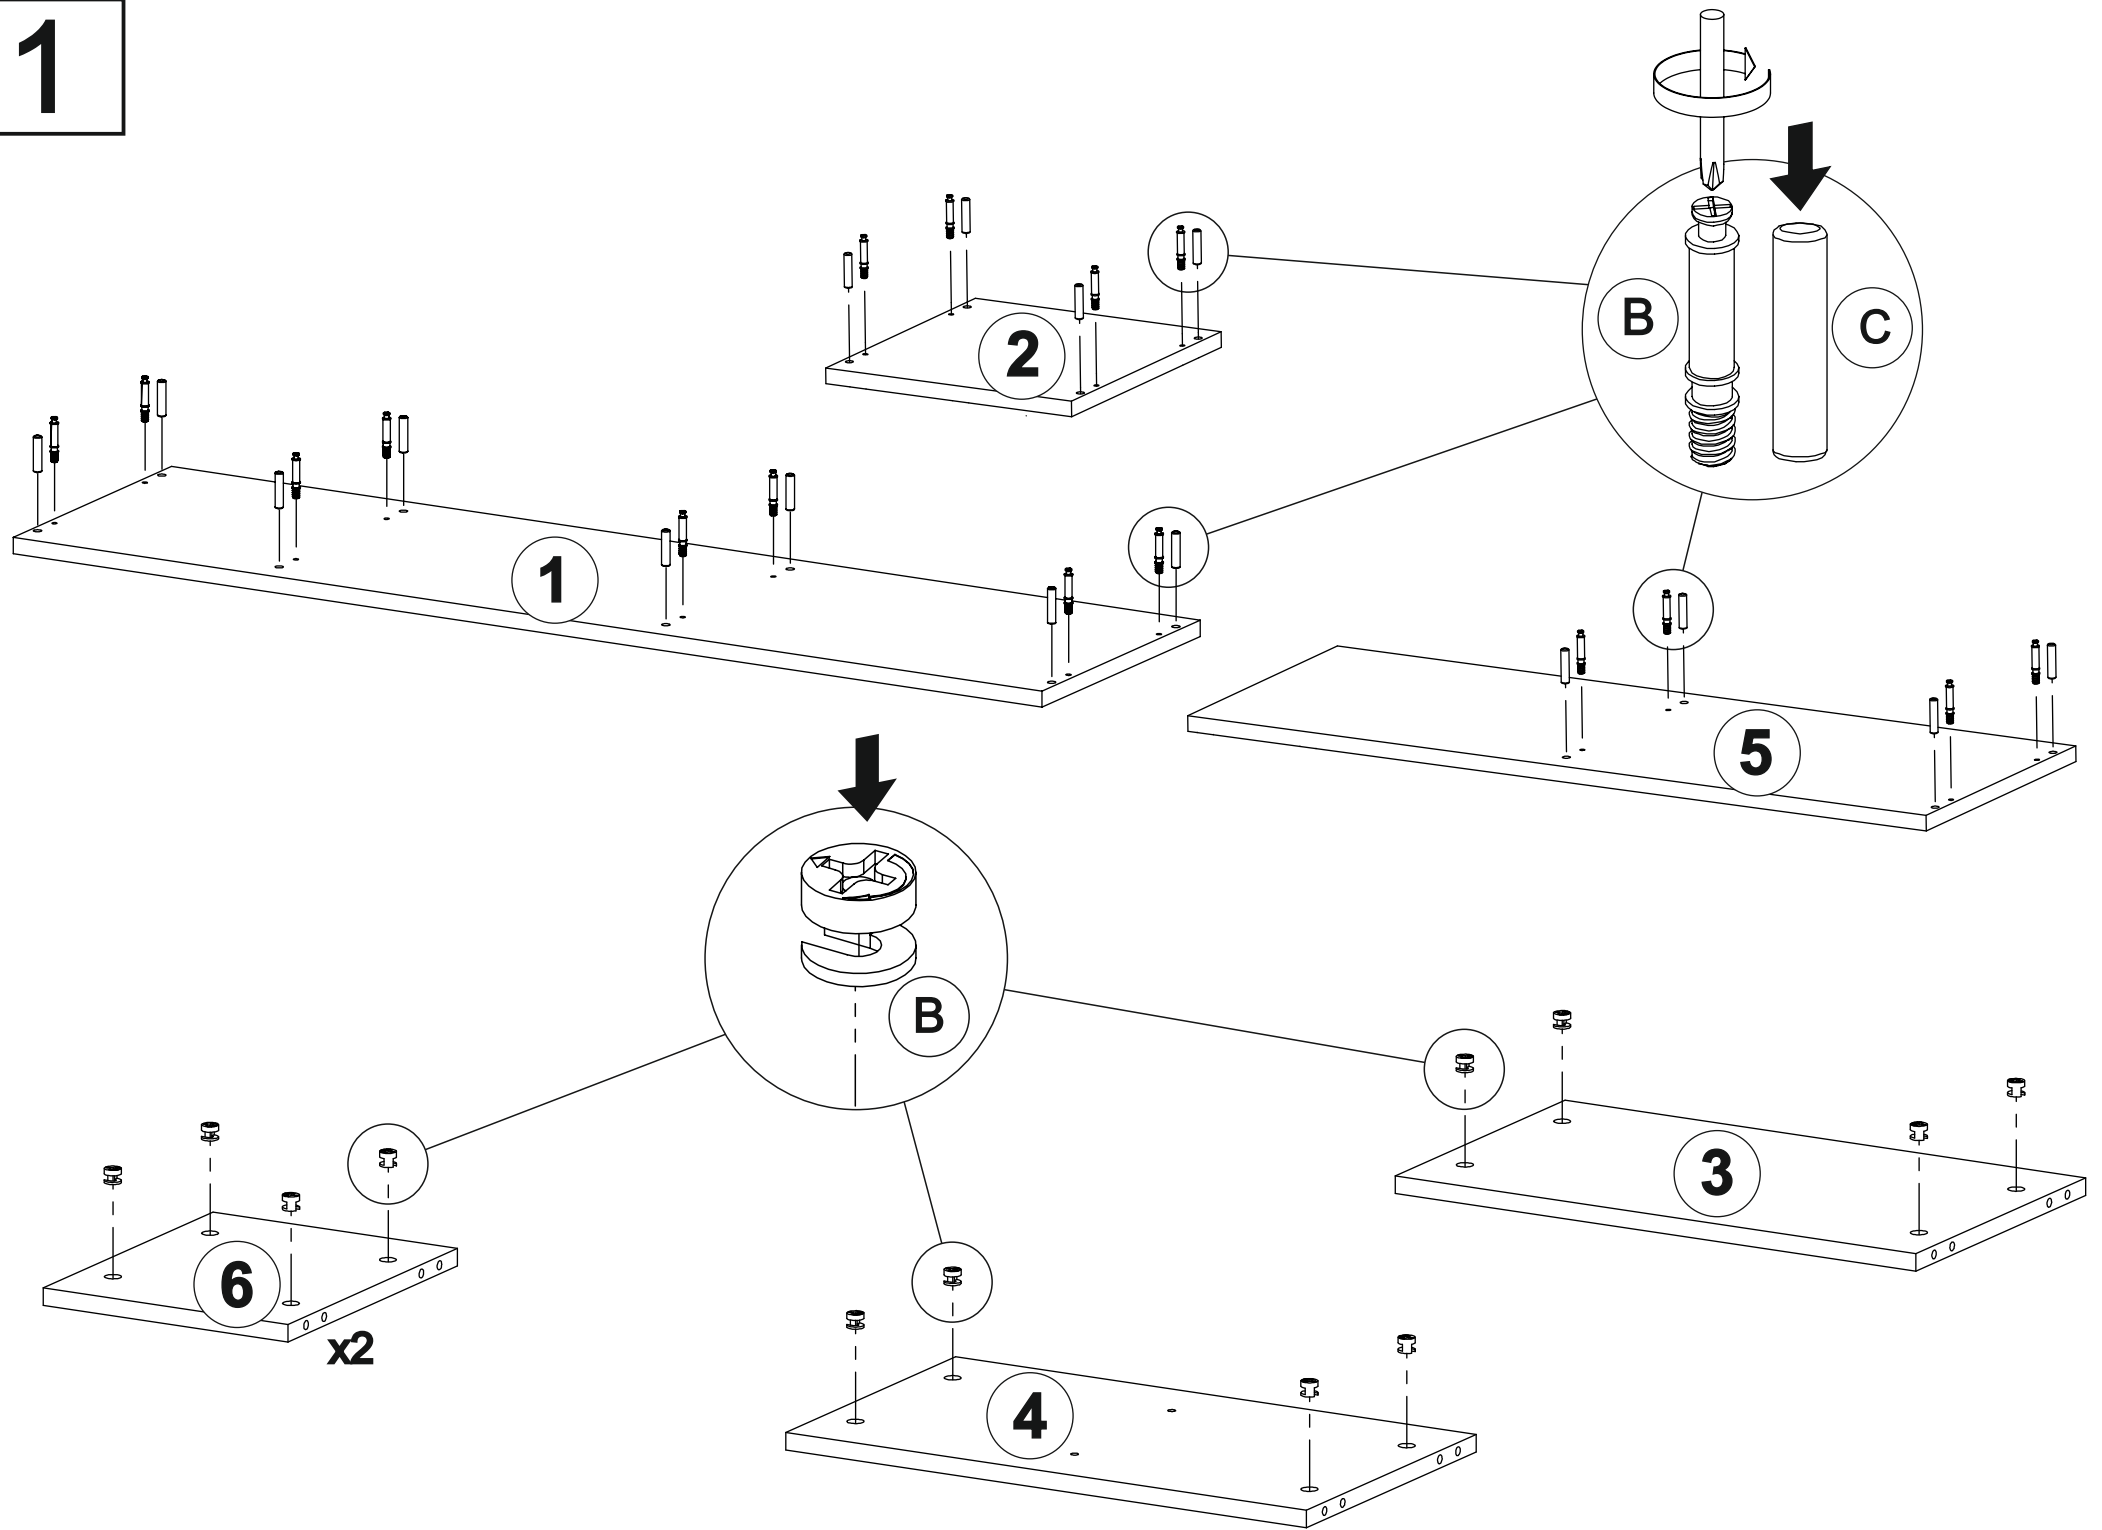

# Модульна стінка «Тетріс»

№	A x B x C	x	Package
1	1128x300x16	1	1
2	282x300x16	1	1
3	532x300x16	1	1
4	532x300x16	1	1
5	847x300x16	1	1
6	250x300x16	2	1
Фурнітура / Furniture accessories		1	1

1

2

**3**

4

A

B