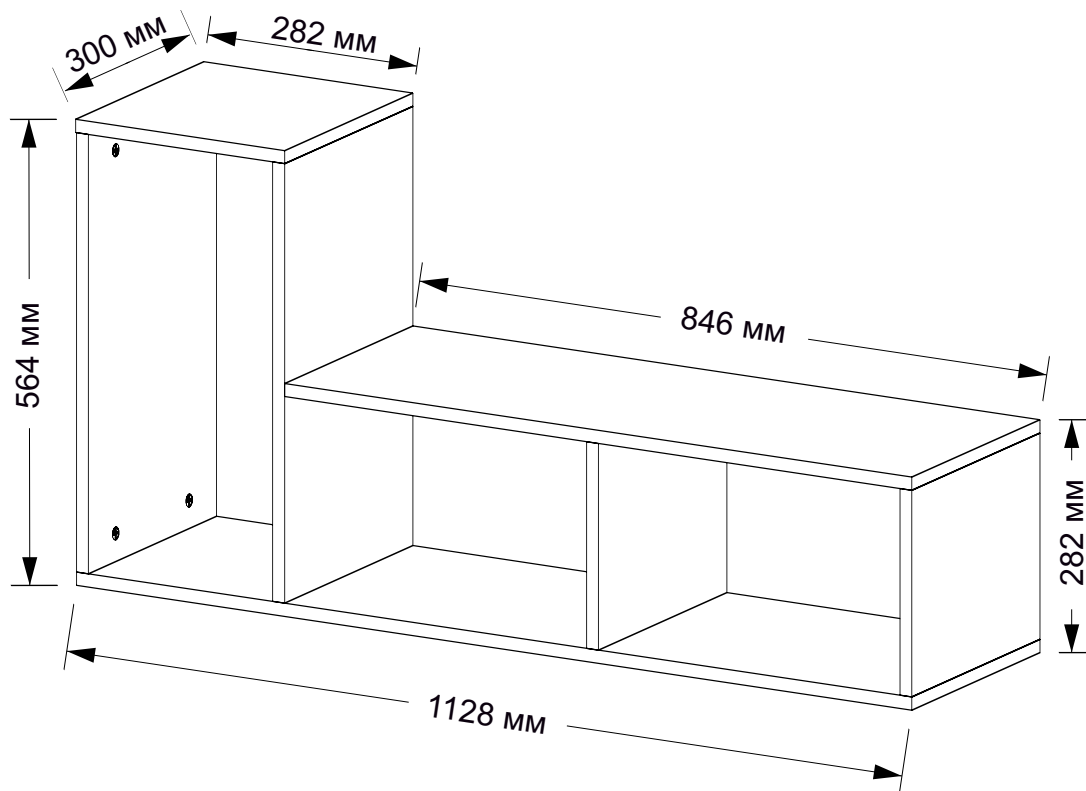

# Модульна стінка «Тетріс»

№	A x B x C	x	Package
1	1128x300x16	1	1
2	282x300x16	1	1
3	532x300x16	1	1
4	532x300x16	1	1
5	847x300x16	1	1
6	250x300x16	2	1
Фурнітура / Furniture accessories		1	1

1

2

**3**

4

A

B