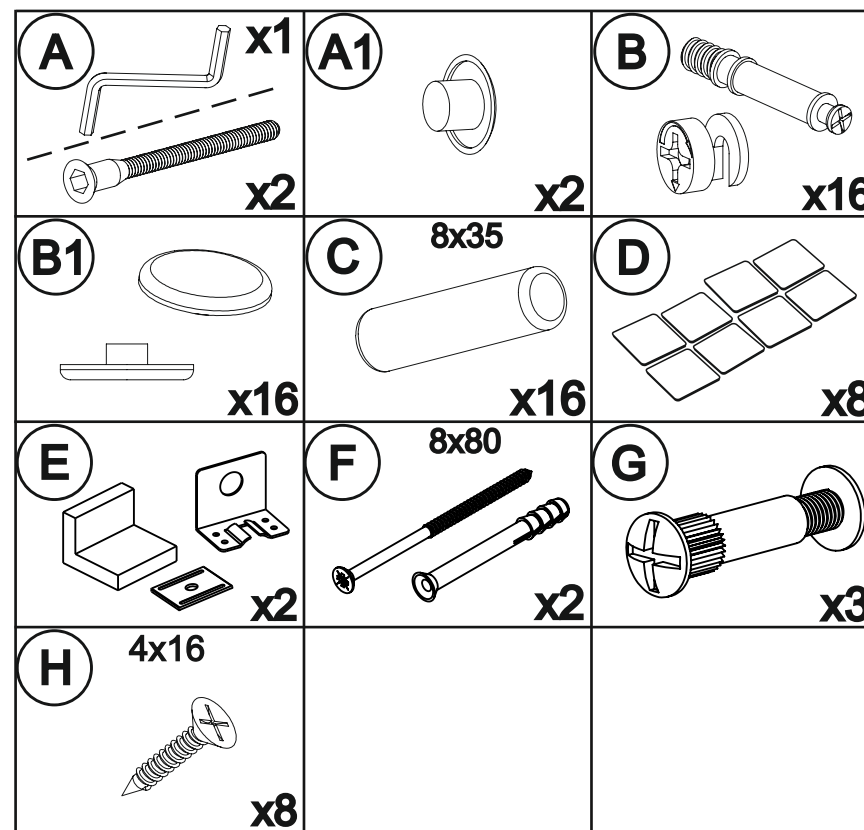

# Модульна стінка «Тетріс»

№	A x B x C	x	Package
1	1128x300x16	1	1
2	282x300x16	1	1
3	532x300x16	1	1
4	532x300x16	1	1
5	847x300x16	1	1
6	250x300x16	2	1
Фурнітура / Furniture accessories		1	1

1

2

**3**

4

A

B