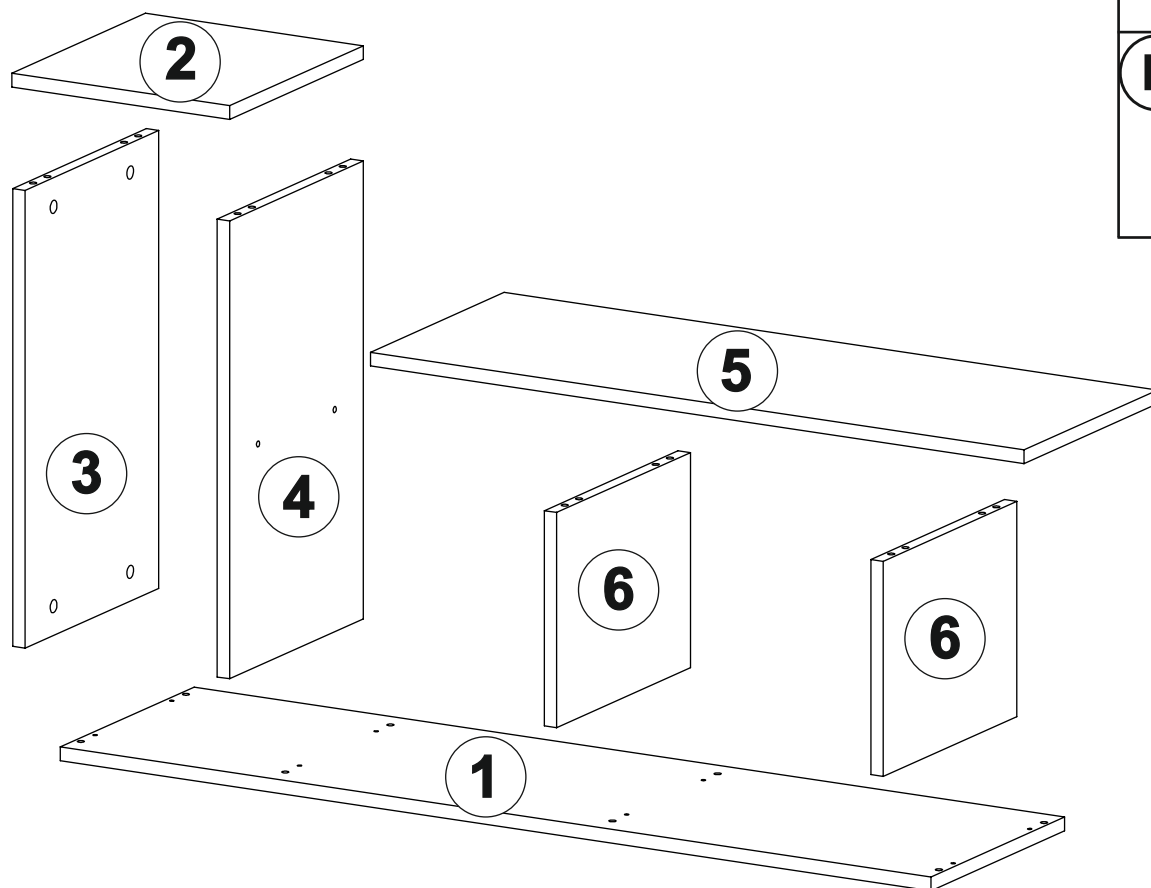

# Модульна стінка «Тетріс»

№	A x B x C	x	Package
1	1128x300x16	1	1
2	282x300x16	1	1
3	532x300x16	1	1
4	532x300x16	1	1
5	847x300x16	1	1
6	250x300x16	2	1
Фурнітура / Furniture accessories		1	1

1

2

**3**

4

A

B