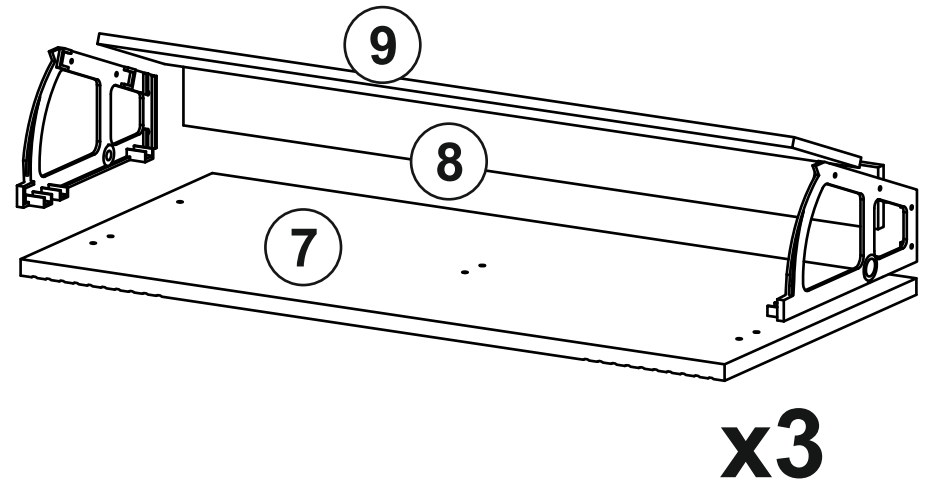

Тумба «Lite 1»

Shoe cabinet «Lite 1»

(1200x800x170)

№	a x b x c	x	package
1	1184x170x16	1	1/2
2	1184x170x16	1	1/2
3	767x143x16	1	1/2
4	800x170x16	1	1/2
5	767x60x16	2	1/2
6	767x135x16	1	1/2
7	763x360x16	3	2/2
8	753x60x10	3	1/2
9	753x135x10	3	1/2
Фурнітура / Furniture accessories		1	1/2