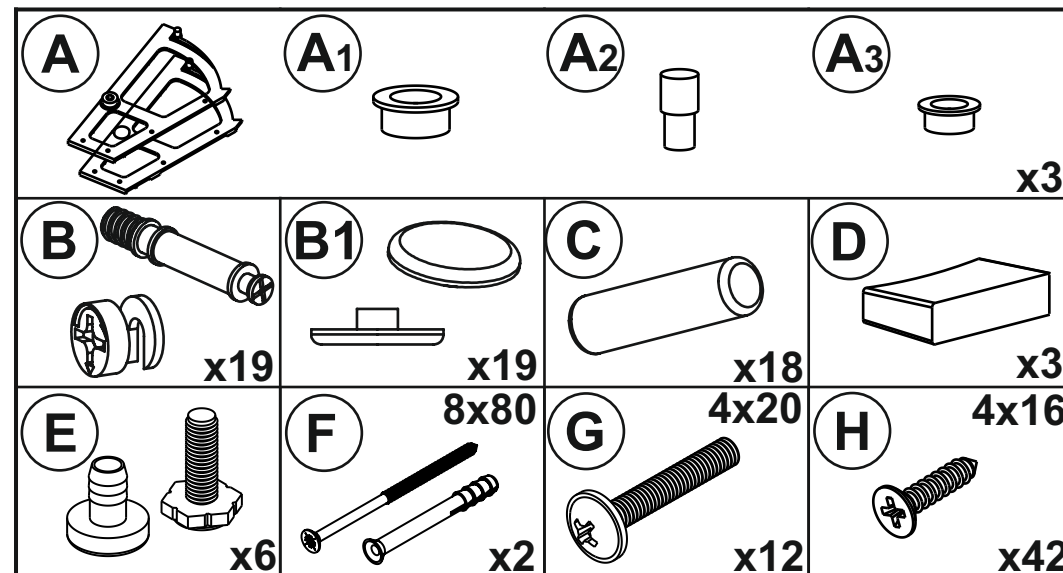

Тумба «Lite 1»

Shoe cabinet «Lite 1»

(1200x800x170)

№	a x b x c	x	package
1	1184x170x16	1	1/2
2	1184x170x16	1	1/2
3	767x143x16	1	1/2
4	800x170x16	1	1/2
5	767x60x16	2	1/2
6	767x135x16	1	1/2
7	763x360x16	3	2/2
8	753x60x10	3	1/2
9	753x135x10	3	1/2
Фурнітура / Furniture accessories		1	1/2

1

2

3

4

5

6

7

8