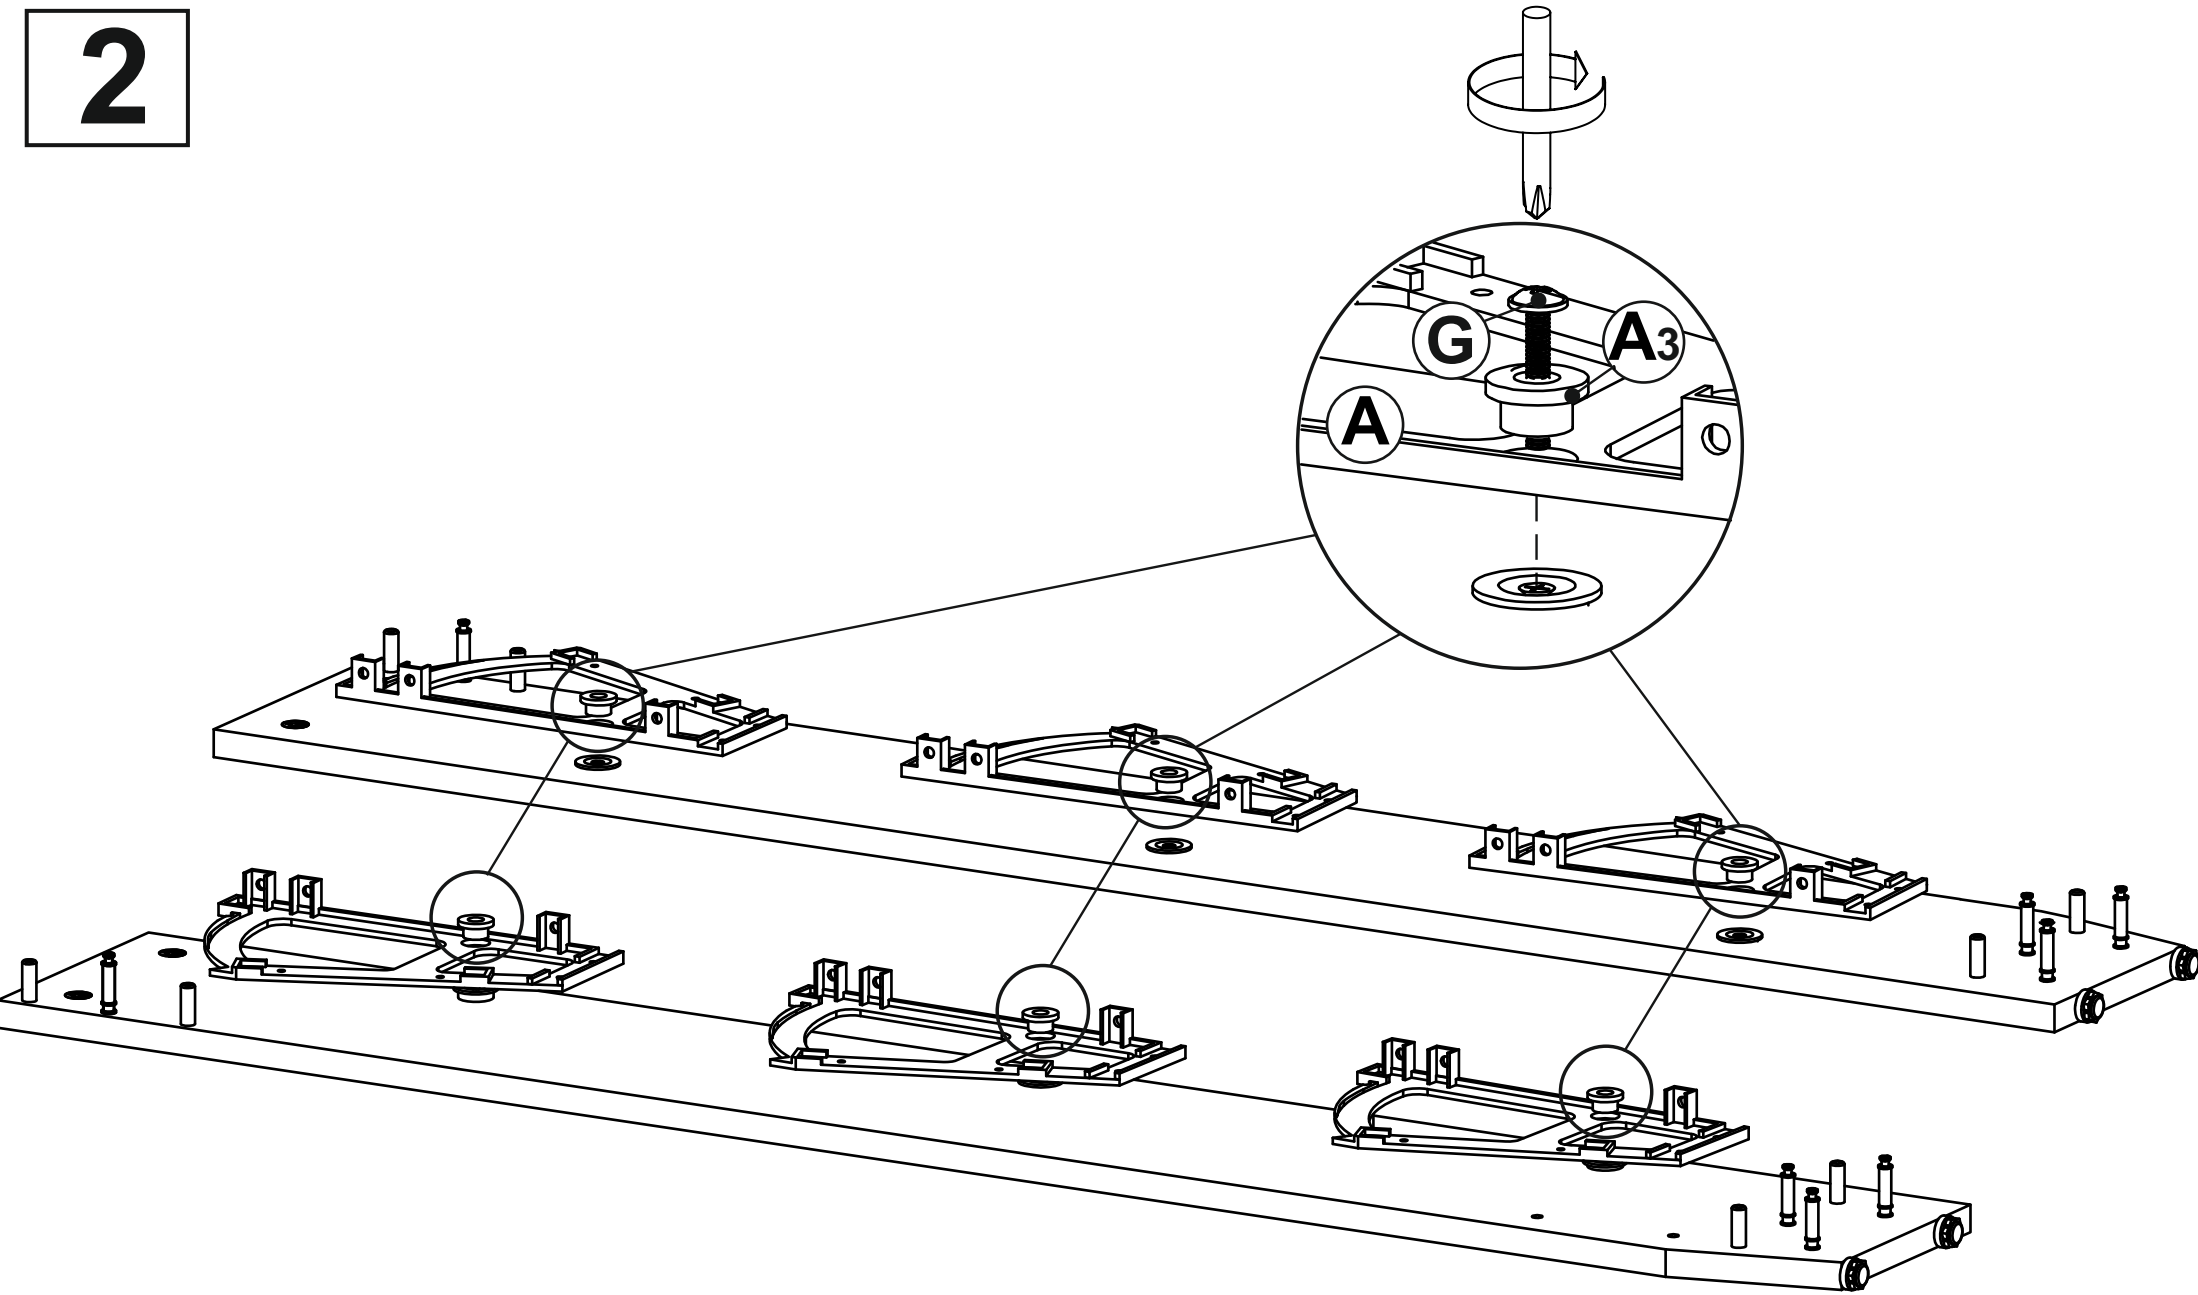

Тумба «Lite 1»

Shoe cabinet «Lite 1»

(1200x800x170)

№	a x b x c	x	package
1	1184x170x16	1	1/2
2	1184x170x16	1	1/2
3	767x143x16	1	1/2
4	800x170x16	1	1/2
5	767x60x16	2	1/2
6	767x135x16	1	1/2
7	763x360x16	3	2/2
8	753x60x10	3	1/2
9	753x135x10	3	1/2
Фурнітура / Furniture accessories		1	1/2

1

2

3

4

5

6

7

8