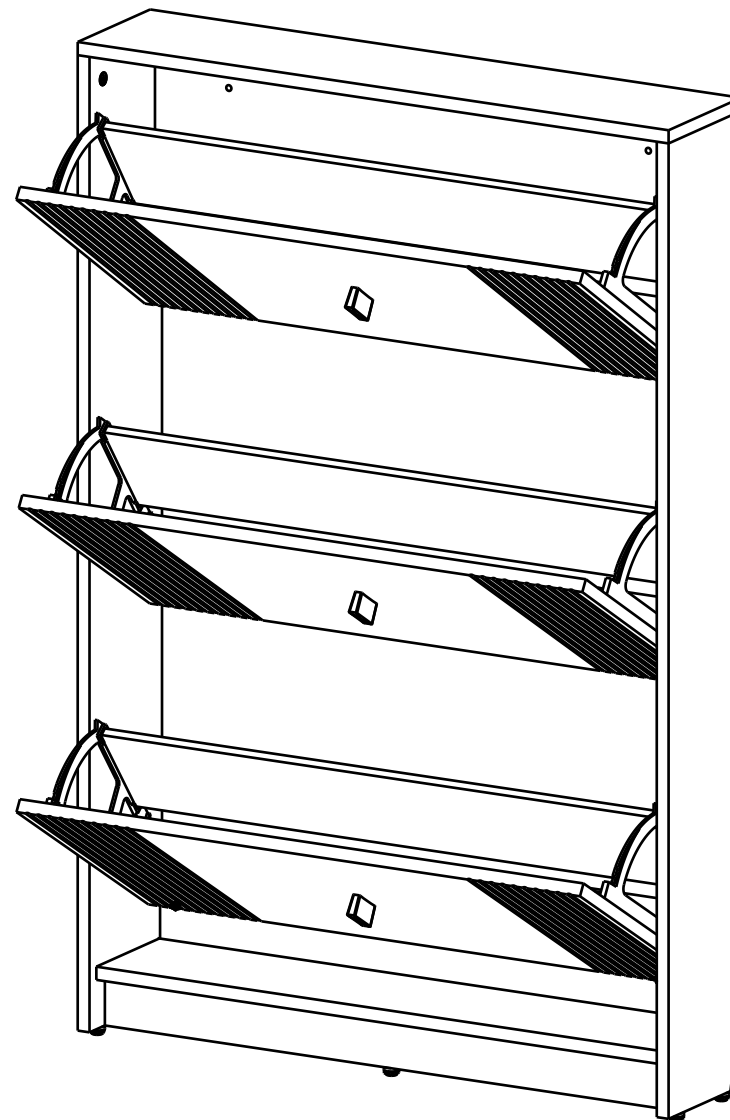

Тумба «Lite 1»

Shoe cabinet «Lite 1»

(1200x800x170)

№	a x b x c	x	package
1	1184x170x16	1	1/2
2	1184x170x16	1	1/2
3	767x143x16	1	1/2
4	800x170x16	1	1/2
5	767x60x16	2	1/2
6	767x135x16	1	1/2
7	763x360x16	3	2/2
8	753x60x10	3	1/2
9	753x135x10	3	1/2
Фурнітура / Furniture accessories		1	1/2