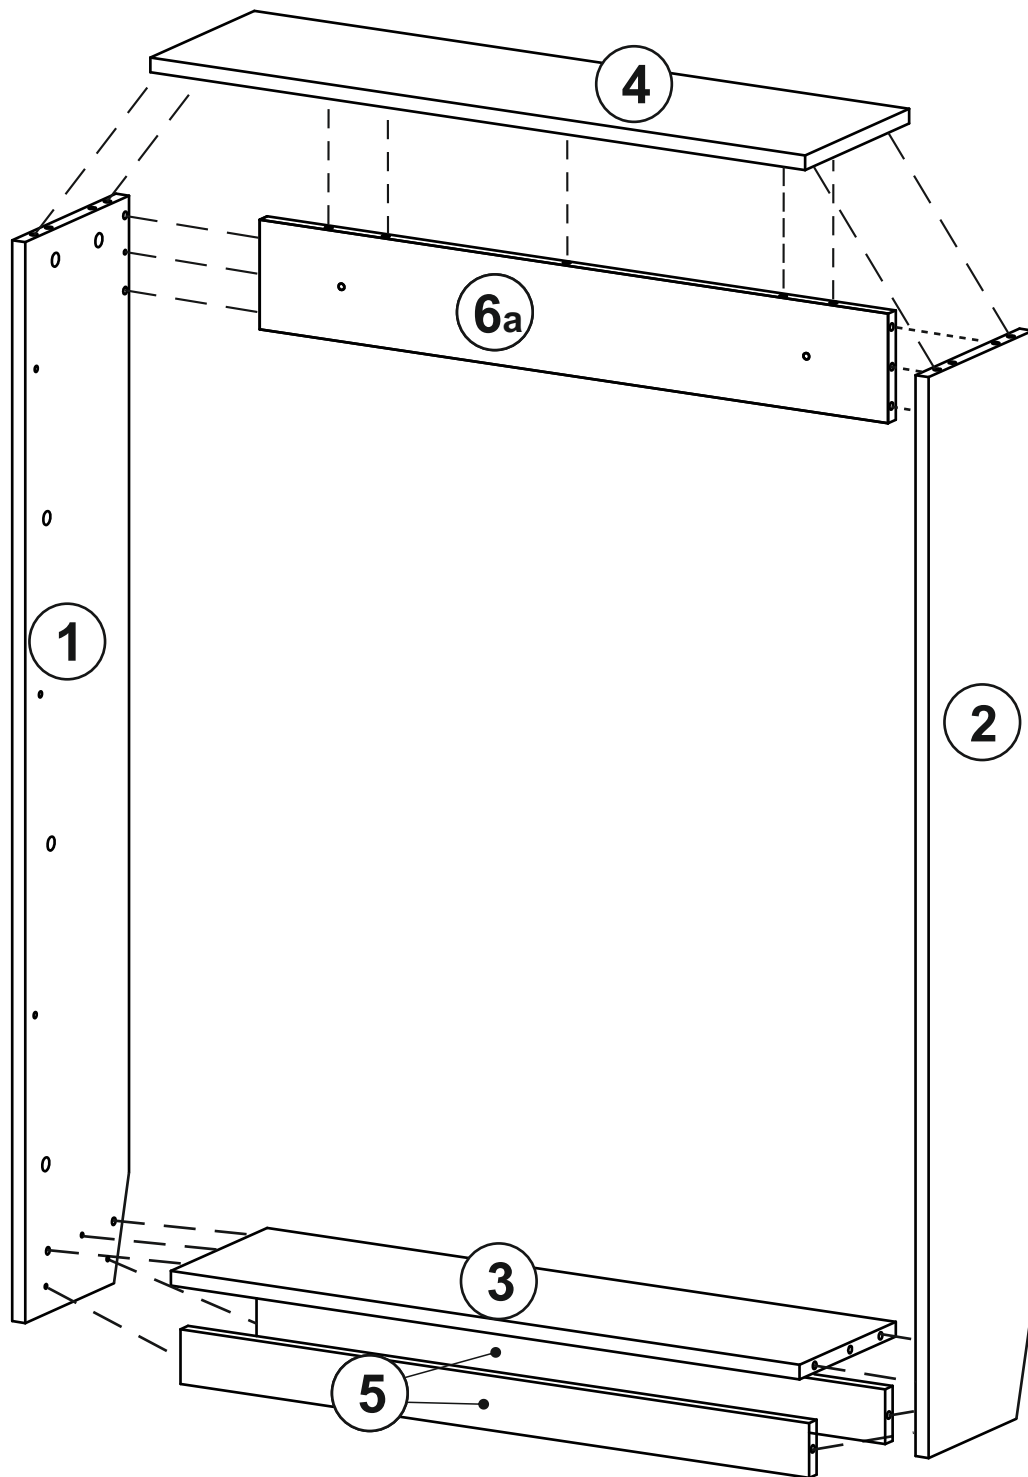

Тумба «Lite 1»

Shoe cabinet «Lite 1»

(1200x800x170)

№	a x b x c	x	package
1	1184x170x16	1	1/2
2	1184x170x16	1	1/2
3	767x143x16	1	1/2
4	800x170x16	1	1/2
5	767x60x16	2	1/2
6	767x135x16	1	1/2
7	763x360x16	3	2/2
8	753x60x10	3	1/2
9	753x135x10	3	1/2
Фурнітура / Furniture accessories		1	1/2