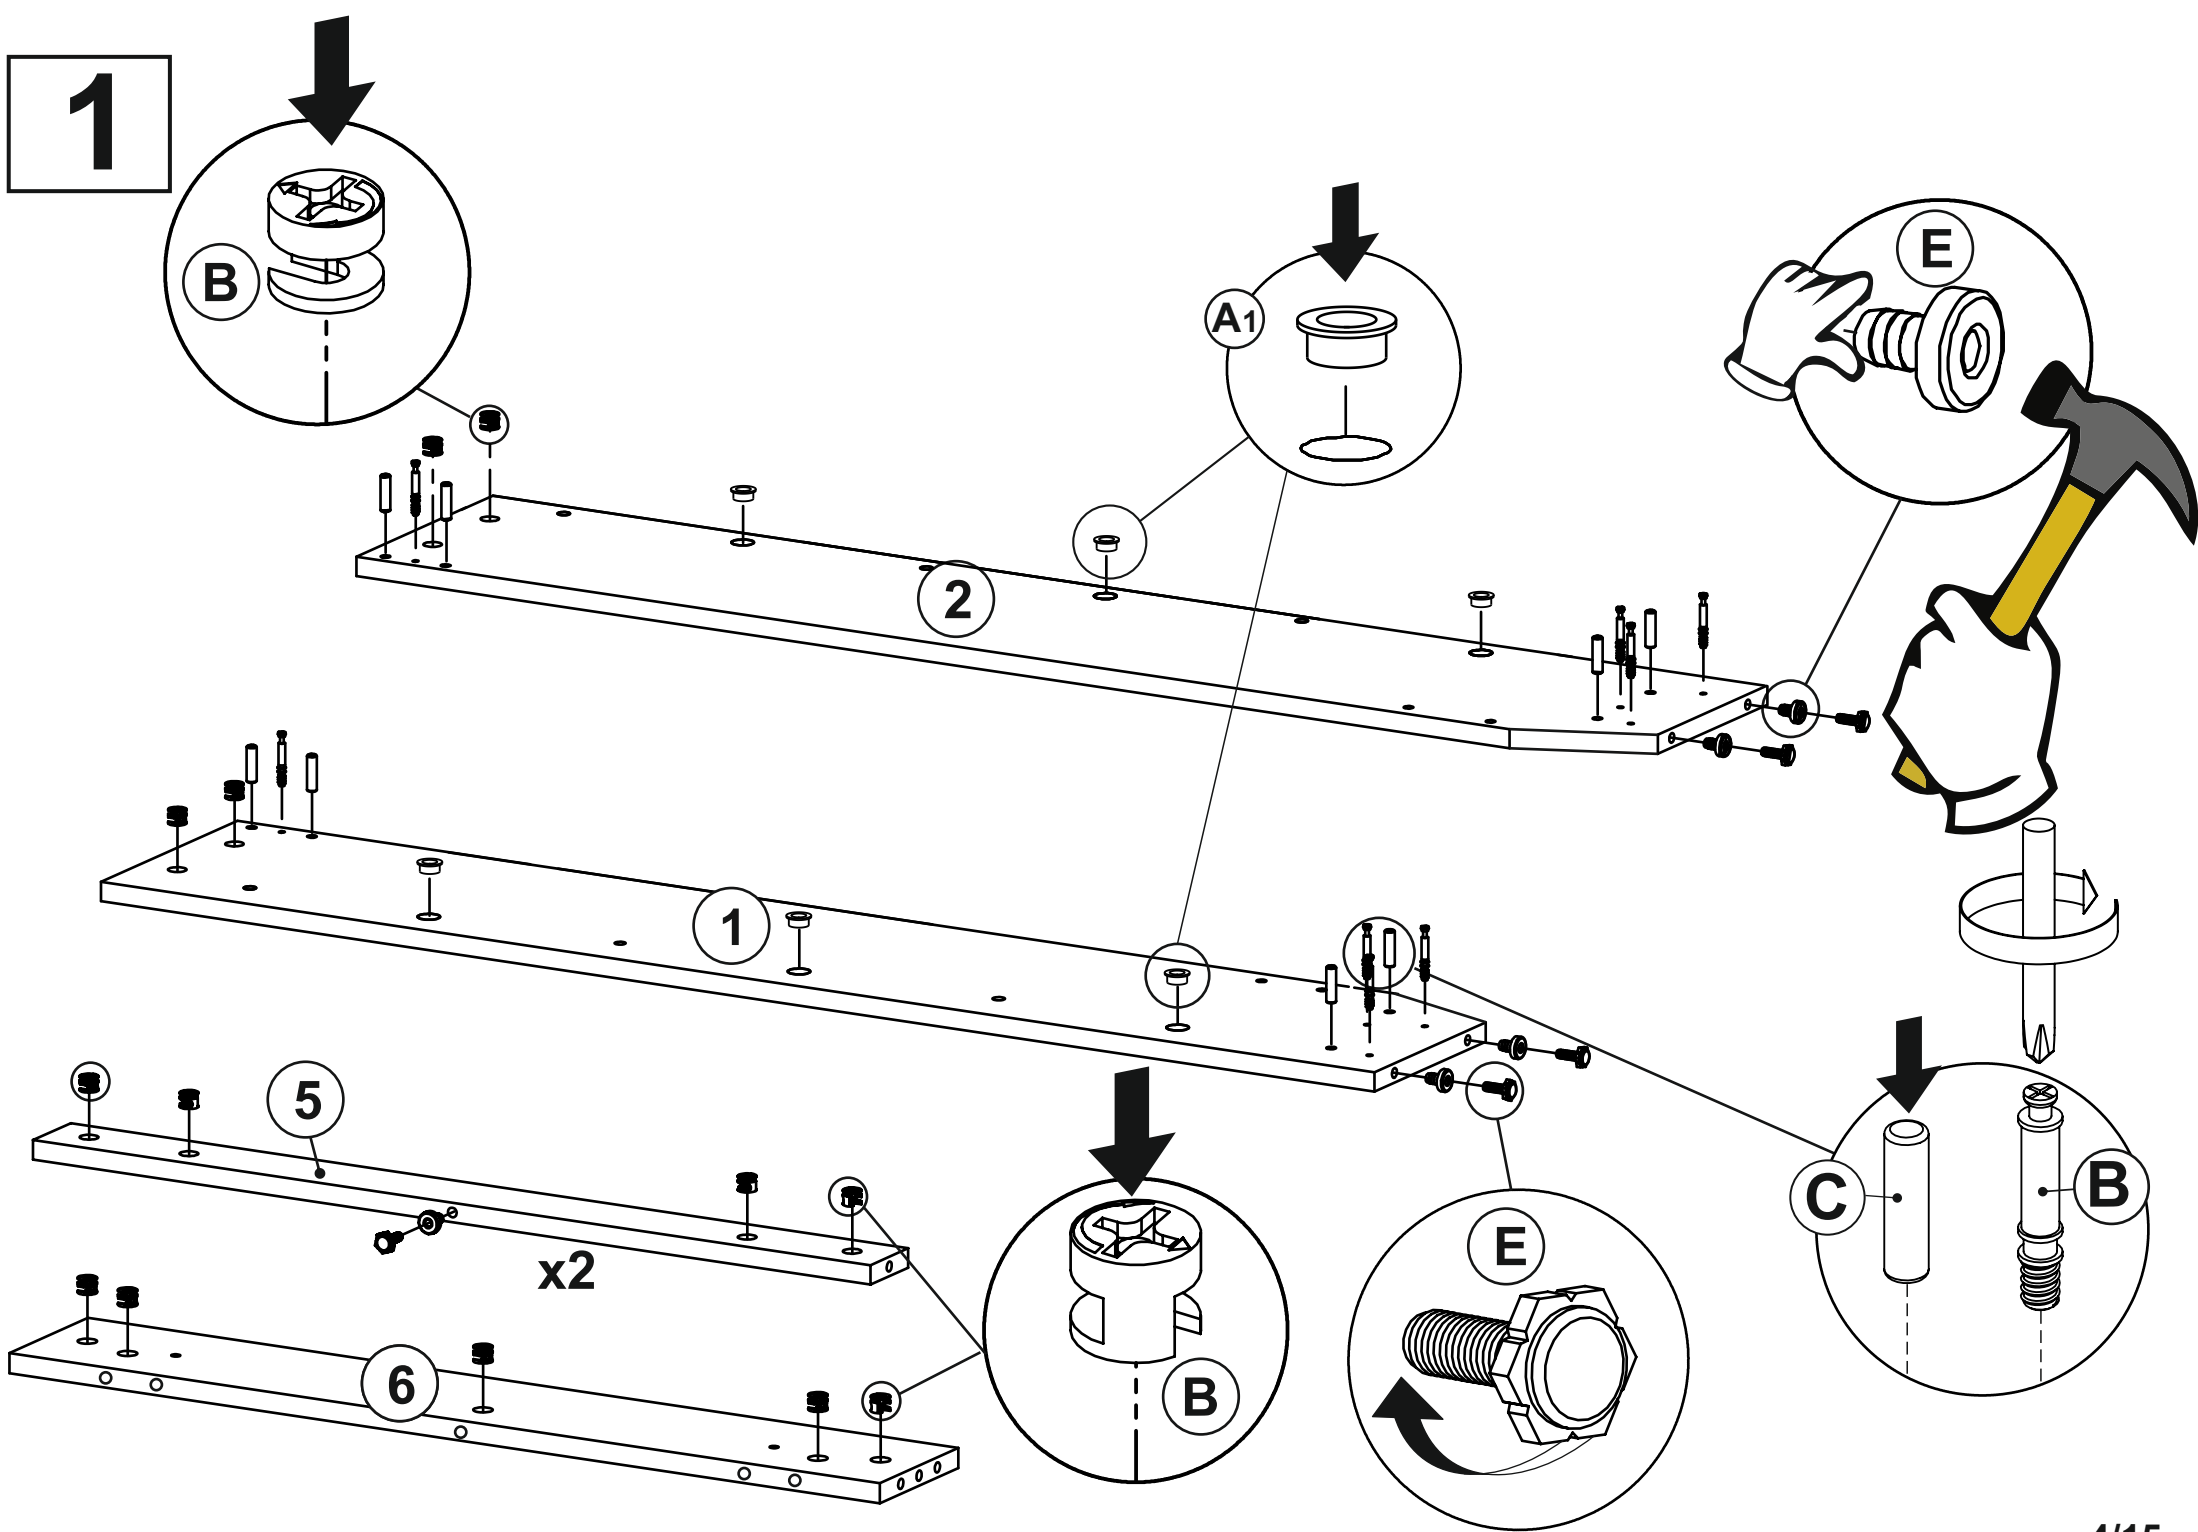

Тумба «Lite 1»

Shoe cabinet «Lite 1»

(1200x800x170)

№	a x b x c	x	package
1	1184x170x16	1	1/2
2	1184x170x16	1	1/2
3	767x143x16	1	1/2
4	800x170x16	1	1/2
5	767x60x16	2	1/2
6	767x135x16	1	1/2
7	763x360x16	3	2/2
8	753x60x10	3	1/2
9	753x135x10	3	1/2
Фурнітура / Furniture accessories		1	1/2

1

2

3

4

5

6

7

8