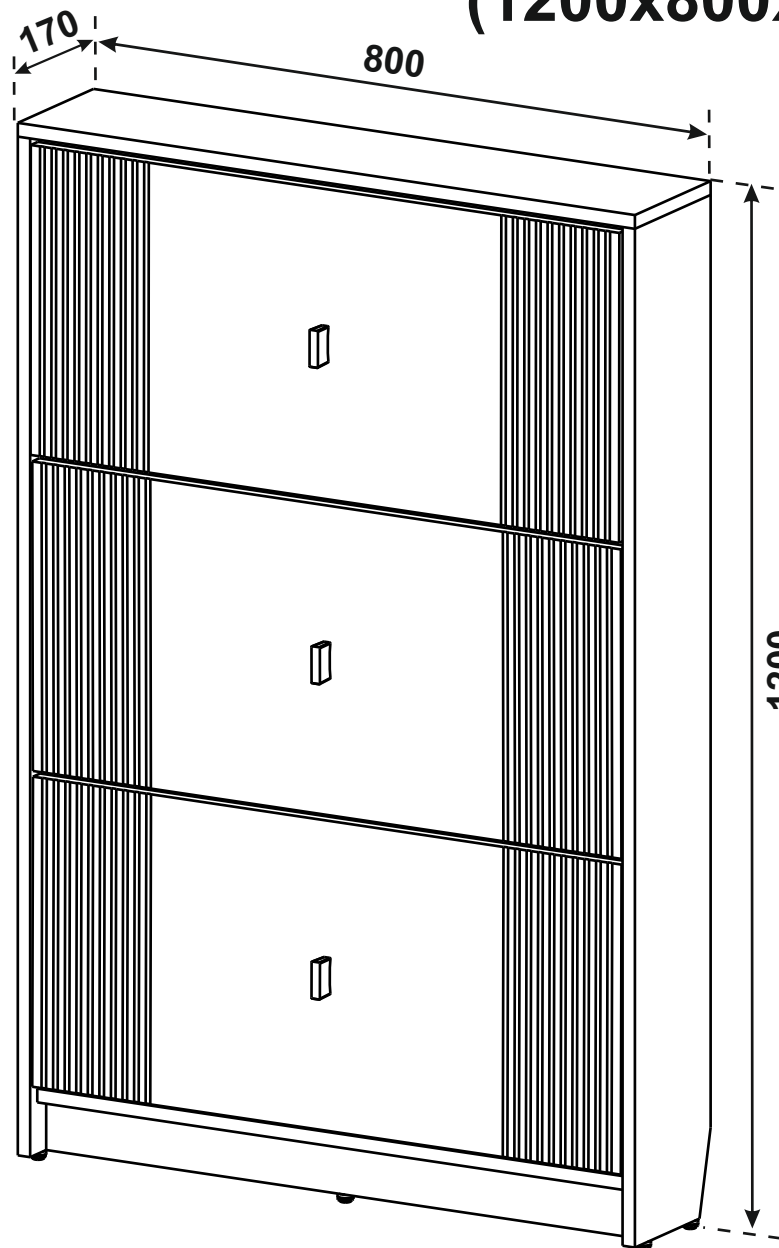

Тумба «Lite 1»

Shoe cabinet «Lite 1»

(1200x800x170)

№	a x b x c	x	package
1	1184x170x16	1	1/2
2	1184x170x16	1	1/2
3	767x143x16	1	1/2
4	800x170x16	1	1/2
5	767x60x16	2	1/2
6	767x135x16	1	1/2
7	763x360x16	3	2/2
8	753x60x10	3	1/2
9	753x135x10	3	1/2
Фурнітура / Furniture accessories		1	1/2

1

2

3

4

5

6

7

8

9

10

11

12

13