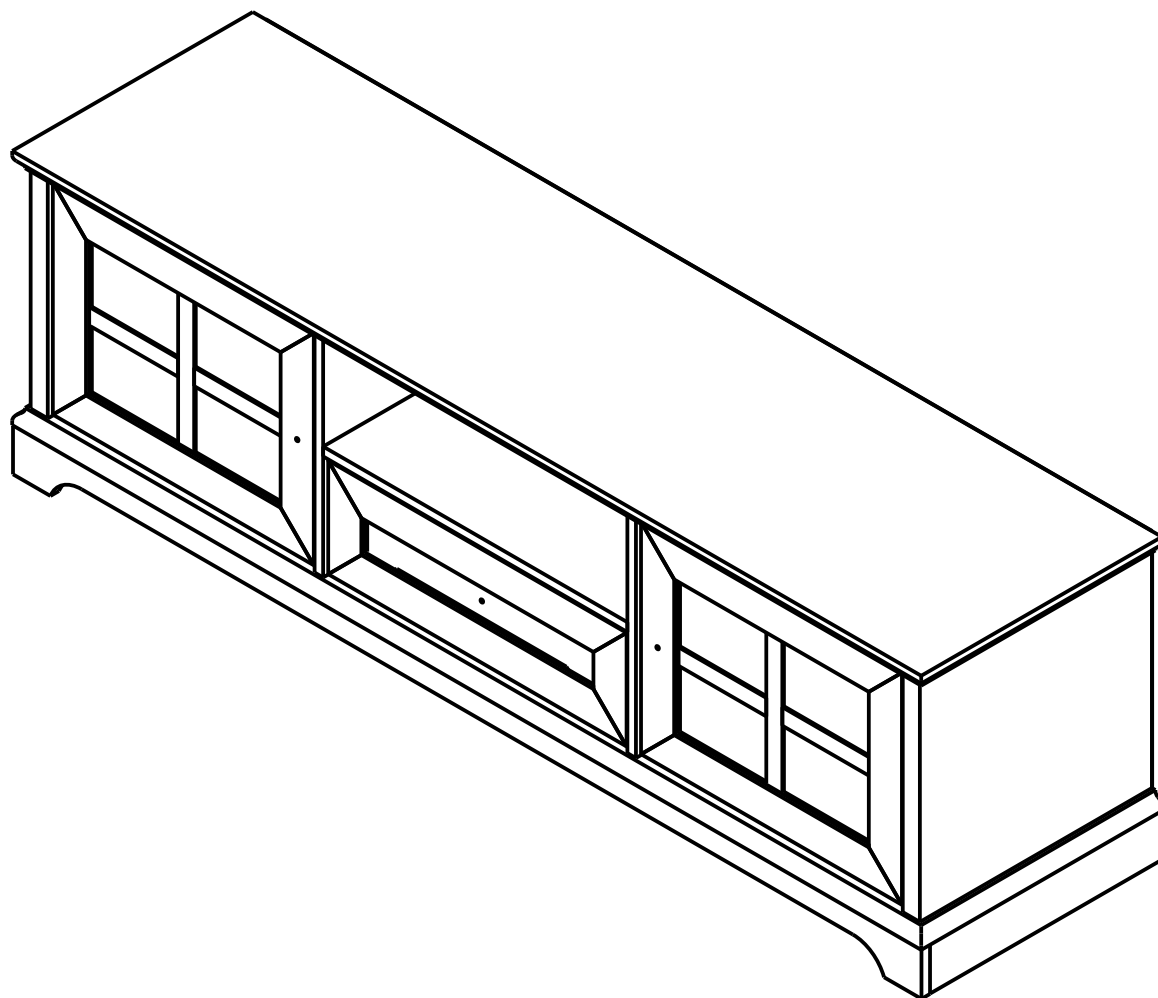

# Лана

ширина 350 см; высота 208 см; глубина 45 см

										Лист
Зм.	Лист	№ докум	Подпись	Дата						

# Полка POL170

ширина 170 см; высота 25 см; глубина 22 см

										Лист
Зм.	Лист	№ докум	Подпись	Дата						

# Тумба RTV170

ширина 170 см; высота 53 см; глубина 45 см

										Лист
Зм.	Лист	№ докум	Подпись	Дата						