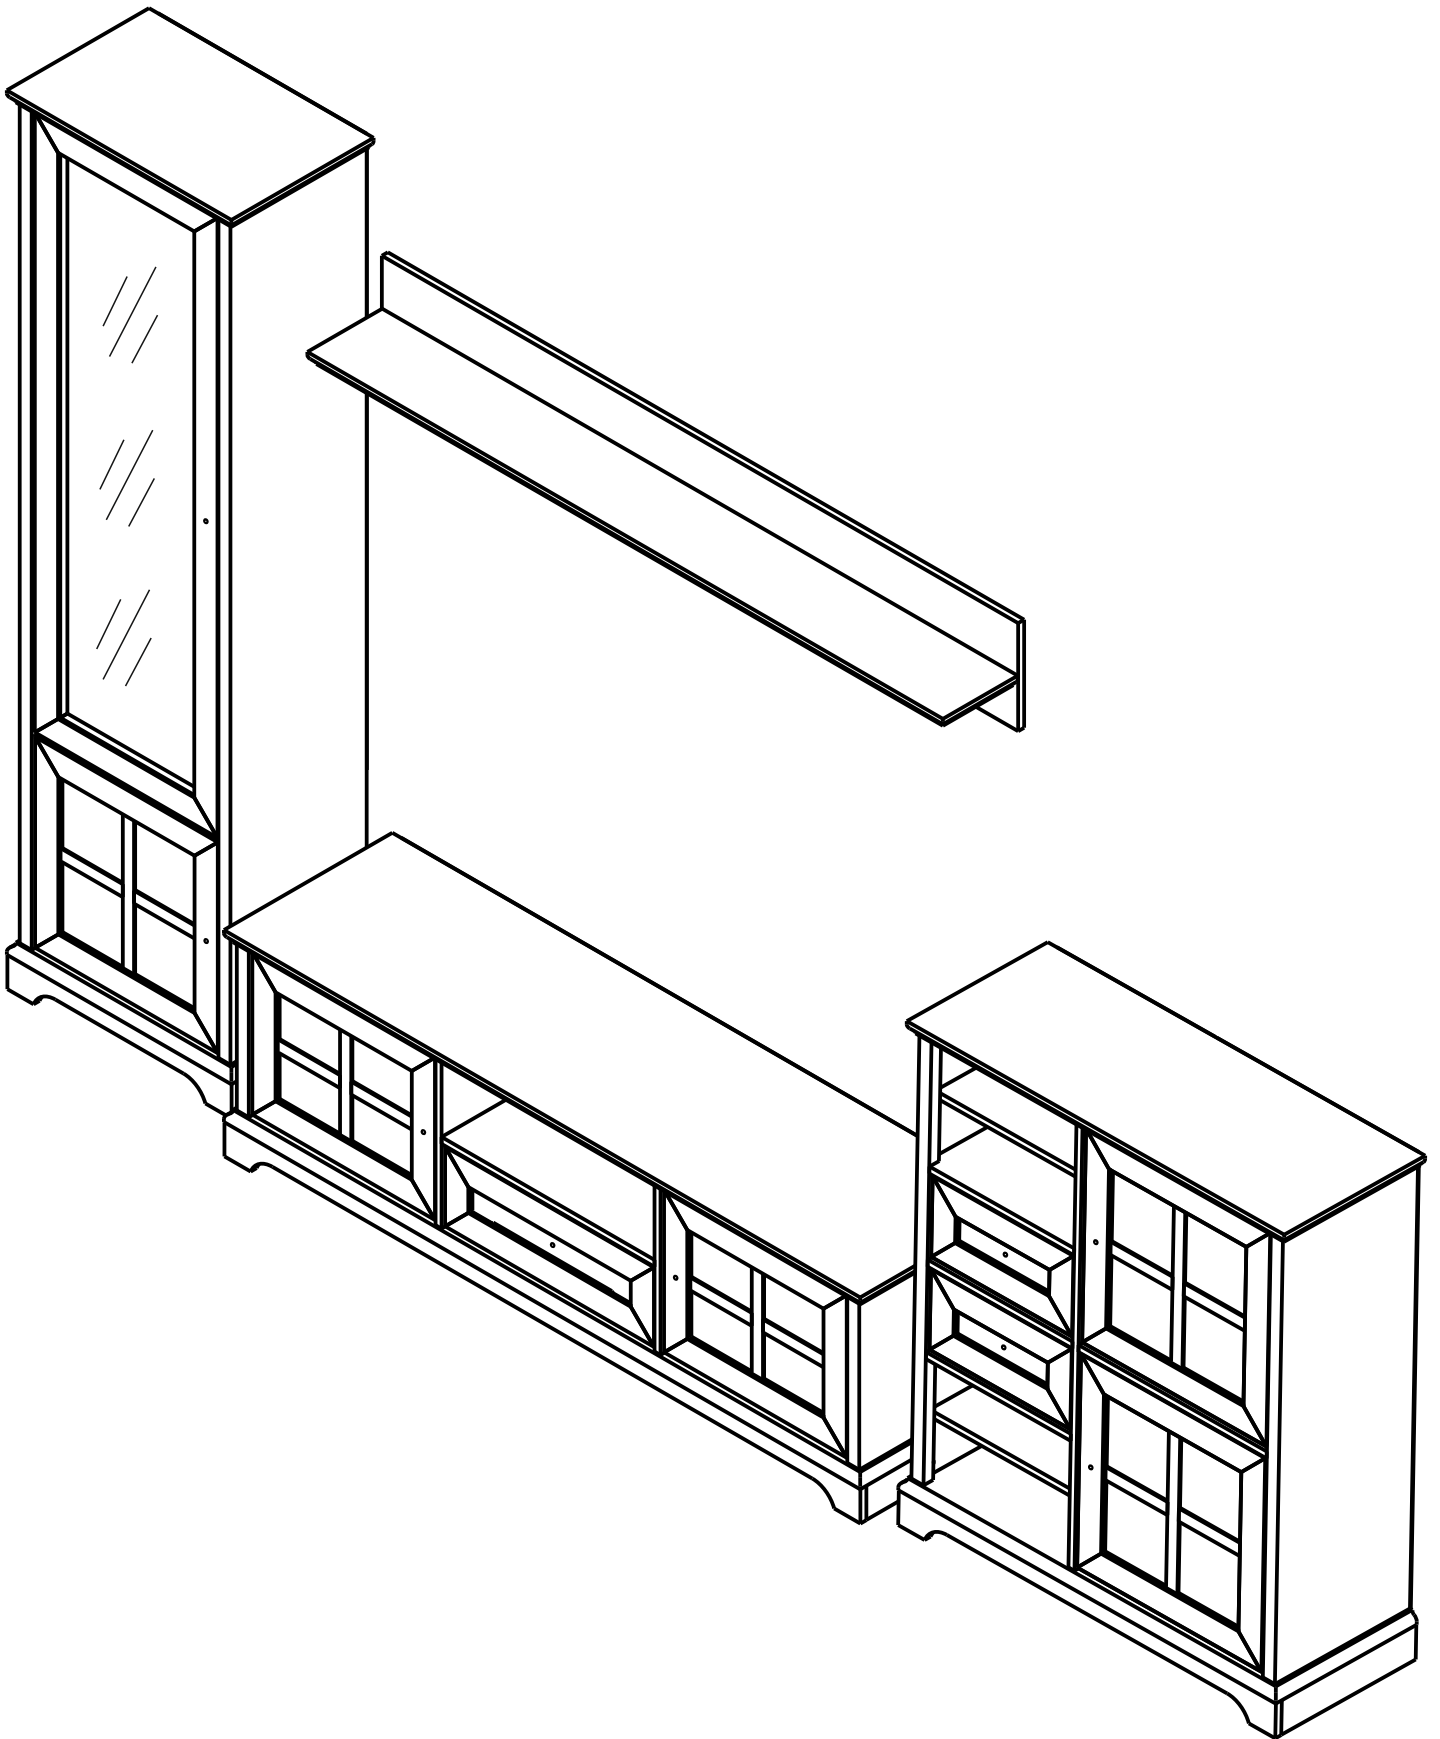

# Лана

ширина 350 см; высота 208 см; глубина 45 см

										Лист
Зм.	Лист	№ докум	Подпись	Дата						

# Полка POL170

ширина 170 см; высота 25 см; глубина 22 см

										Лист
Зм.	Лист	№ докум	Подпись	Дата						

# Комод КОМ2D2S1К

ширина 170 см; высота 100 см; глубина 38 см

										Лист
Зм.	Лист	№ докум	Подпись	Дата						