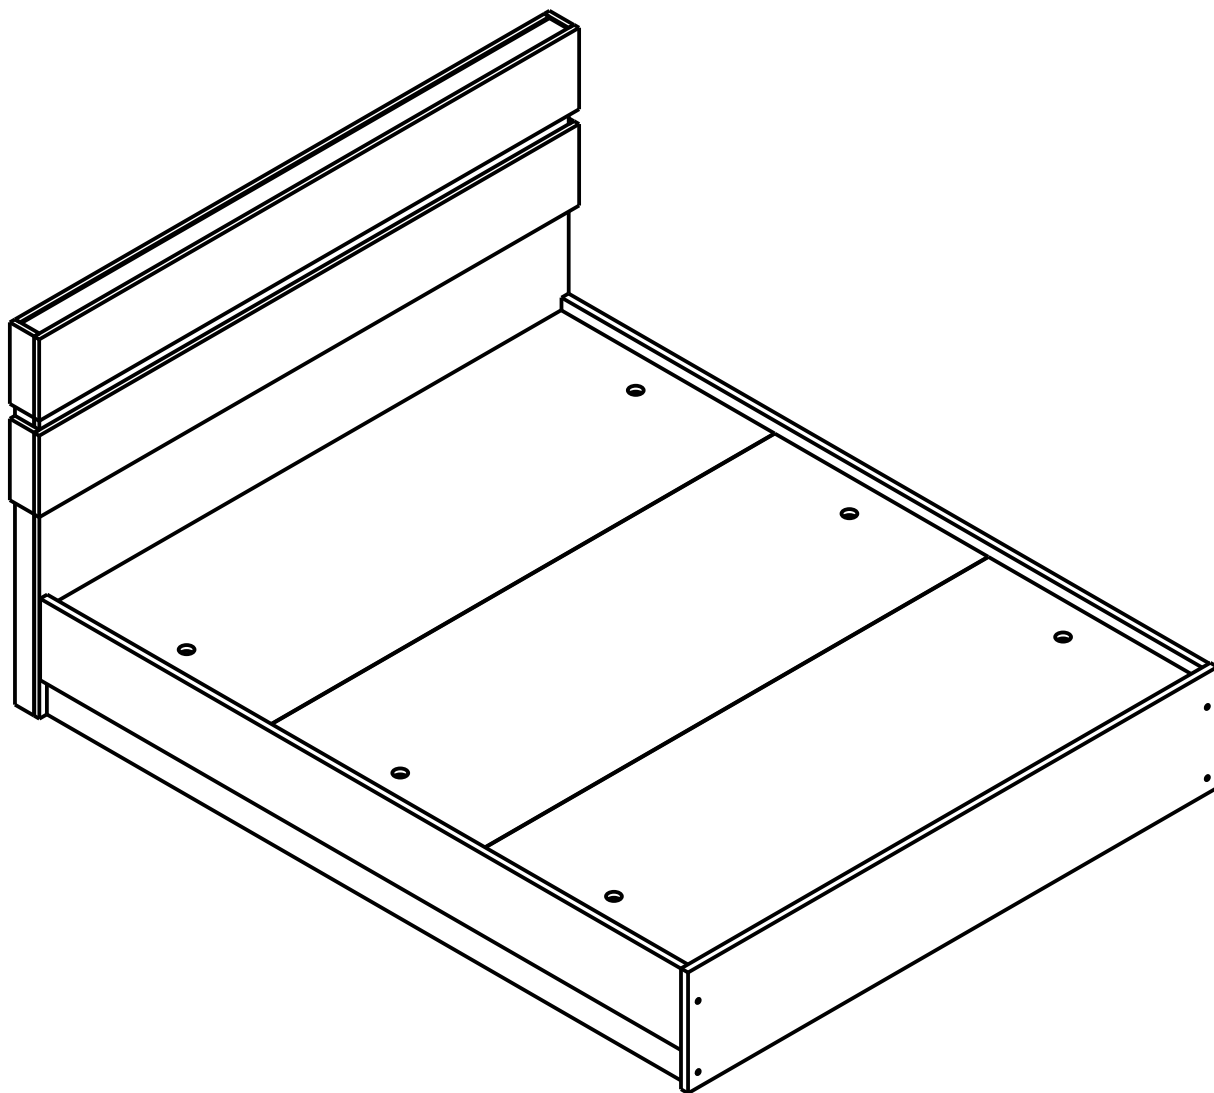

# Комод КОМ3S

ширина 100 см.; высота 78 см.; глубина 44 см.

										Лист
Зм.	Лист	№ докум	Подпись	Дата						

# Кровать LOZ160 (каркас)

ширина 169 см.; высота 33/104 см.; глубина 210 см.

										Лист
Зм.	Лист	№ докум	Подпись	Дата						

# Кровать LOZ160 (короб)

ширина 169 см.; высота 33/104 см.; глубина 210 см.

										Лист
Зм.	Лист	№ докум	Подпись	Дата						

# Комод КОМ2D3S

ширина 135 см.; высота 78 см.; глубина 44 см.

										Лист
Зм.	Лист	№ докум	Подпись	Дата						