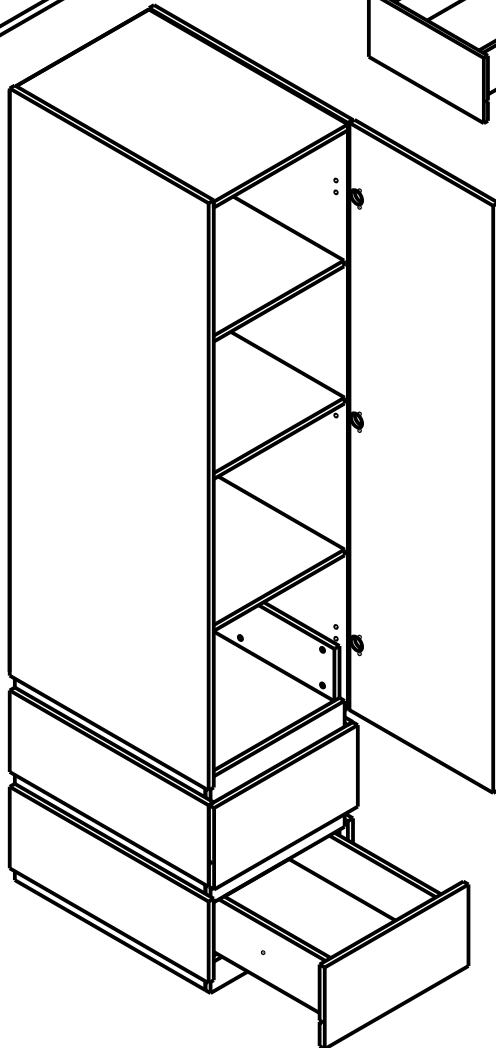

# Комод КОМ3S

ширина 100 см.; высота 78 см.; глубина 44 см.

										Лист
Зм.	Лист	№ докум	Подпись	Дата						

# Зеркало LUS100

ширина 100 см.; высота 80 см.; глубина 2 см.

										Лист
Зм.	Лист	№ докум	Подпись	Дата						

# Комод КОМ2D3S

ширина 135 см.; высота 78 см.; глубина 44 см.

										Лист
Зм.	Лист	№ докум	Подпись	Дата						

# Шкаф SZF1D2S

ширина 45 см.; высота 215 см.; глубина 64 см.

								Лист
Зм.	Лист	№ докум	Подпись	Дата				