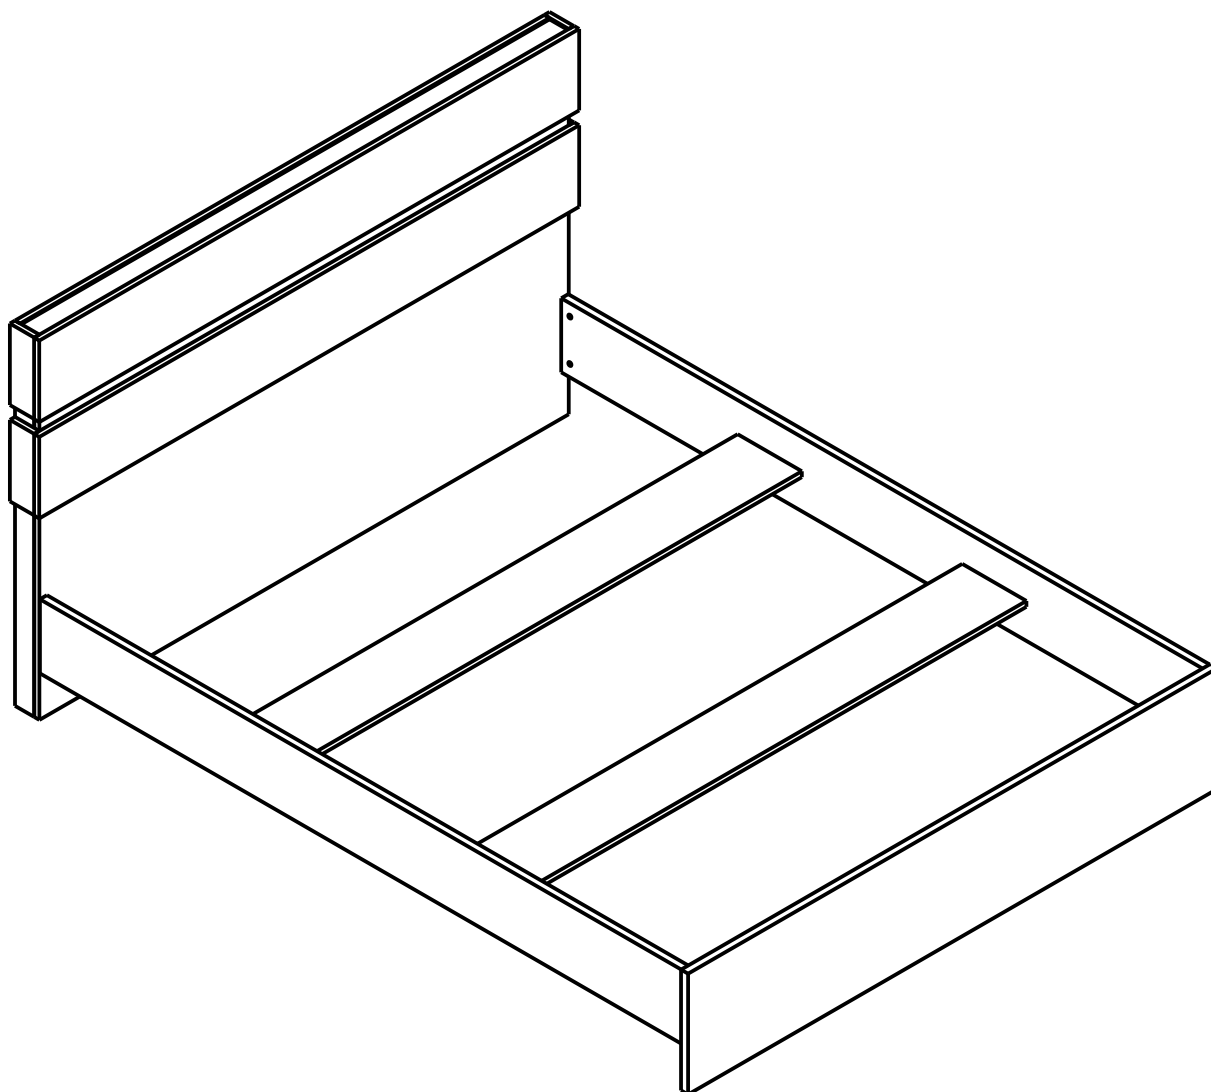

# Комод КОМ3S

ширина 100 см.; высота 78 см.; глубина 44 см.

										Лист
Зм.	Лист	№ докум	Подпись	Дата						

# Кровать LOZ160 (каркас)

ширина 169 см.; высота 33/104 см.; глубина 210 см.

										Лист
Зм.	Лист	№ докум	Подпись	Дата						

# Кровать LOZ160 (короб)

ширина 169 см.; высота 33/104 см.; глубина 210 см.

										Лист
Зм.	Лист	№ докум	Подпись	Дата						

# Комод КОМ2D3S

ширина 135 см.; высота 78 см.; глубина 44 см.

										Лист
Зм.	Лист	№ докум	Подпись	Дата						