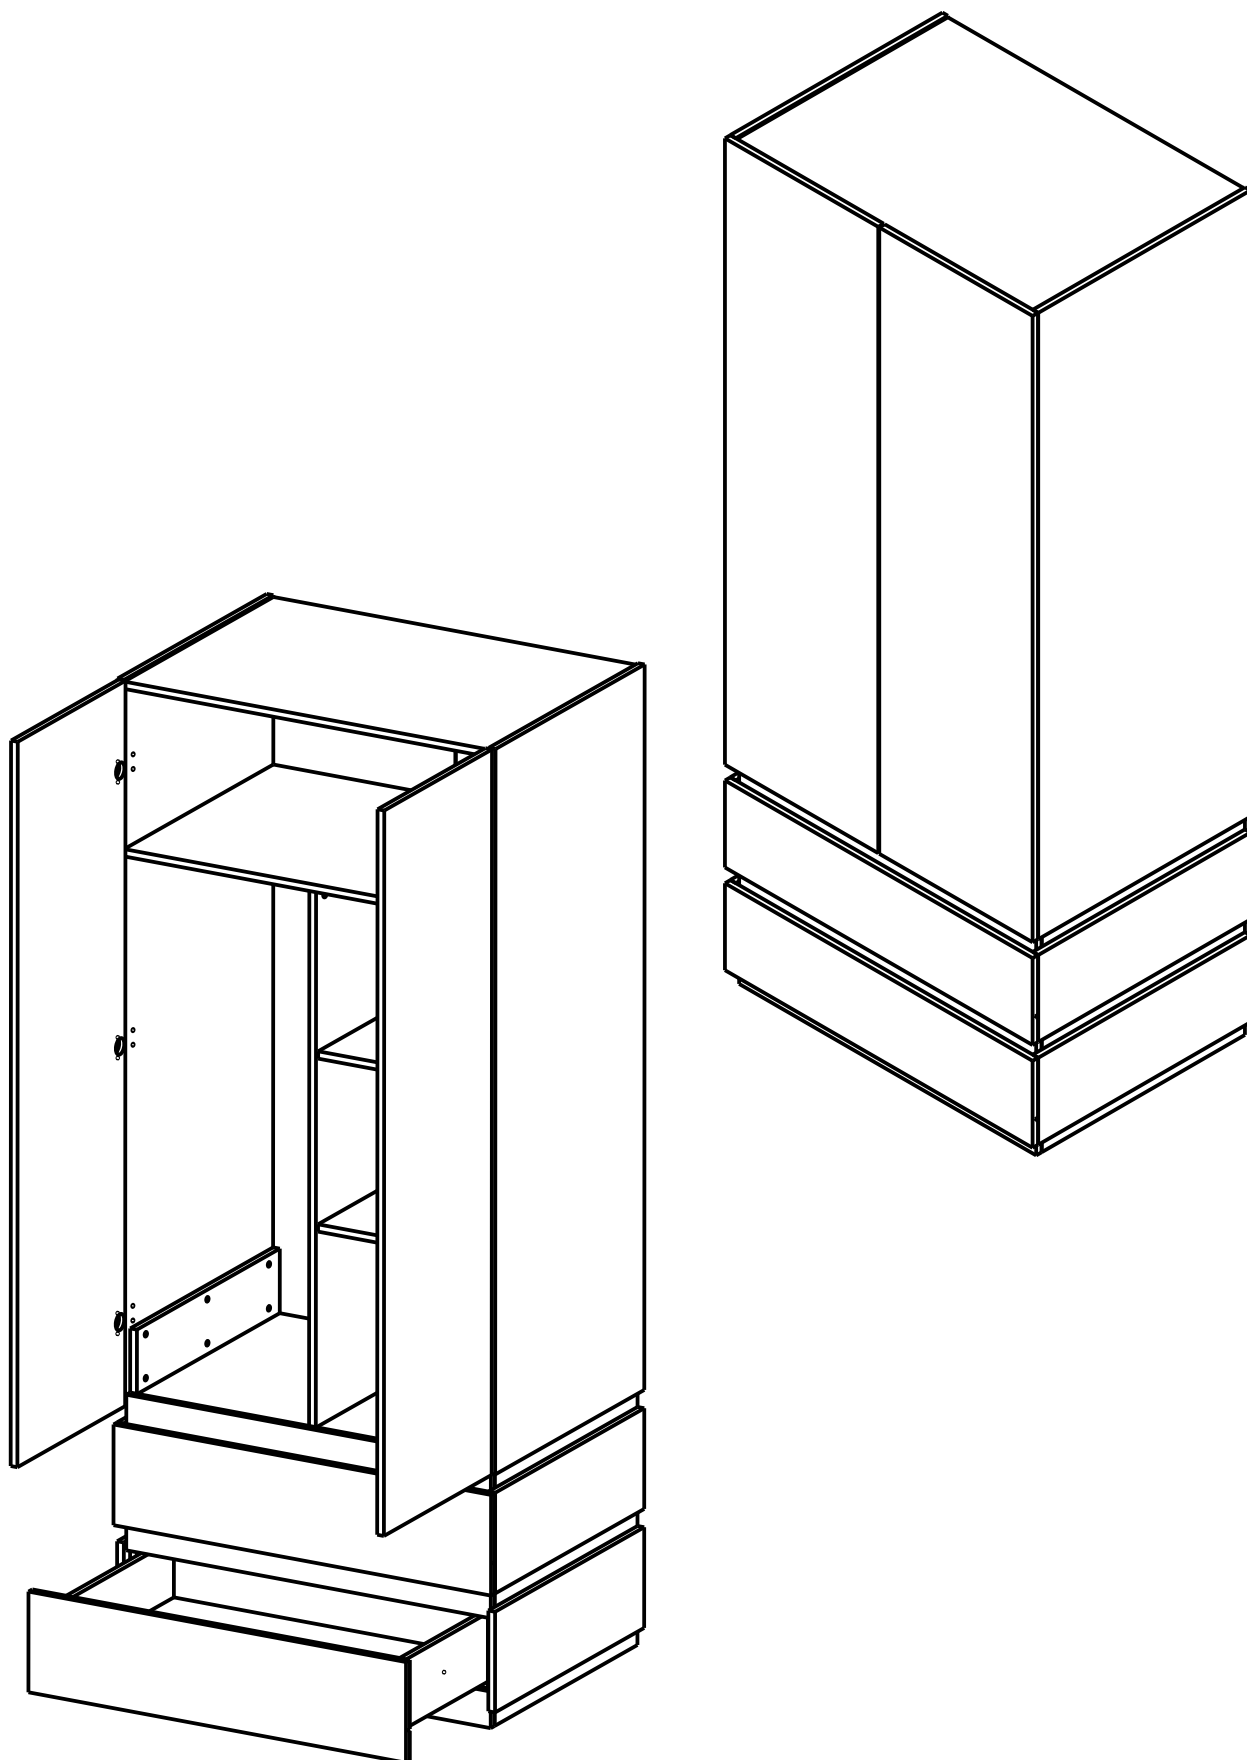

# Комод КОМ3S

ширина 100 см.; высота 78 см.; глубина 44 см.

										Лист
Зм.	Лист	№ докум	Подпись	Дата						

# Комод КОМ2D3S

ширина 135 см.; высота 78 см.; глубина 44 см.

										Лист
Зм.	Лист	№ докум	Подпись	Дата						

# Шкаф SZF1D2S

ширина 45 см.; высота 215 см.; глубина 64 см.

								Лист
Зм.	Лист	№ докум	Подпись	Дата				

# Шкаф комбинированный SZF2D2S

ширина 90 см.; высота 215 см.; глубина 64 см.

										Лист
Зм.	Лист	№ докум	Подпись	Дата						