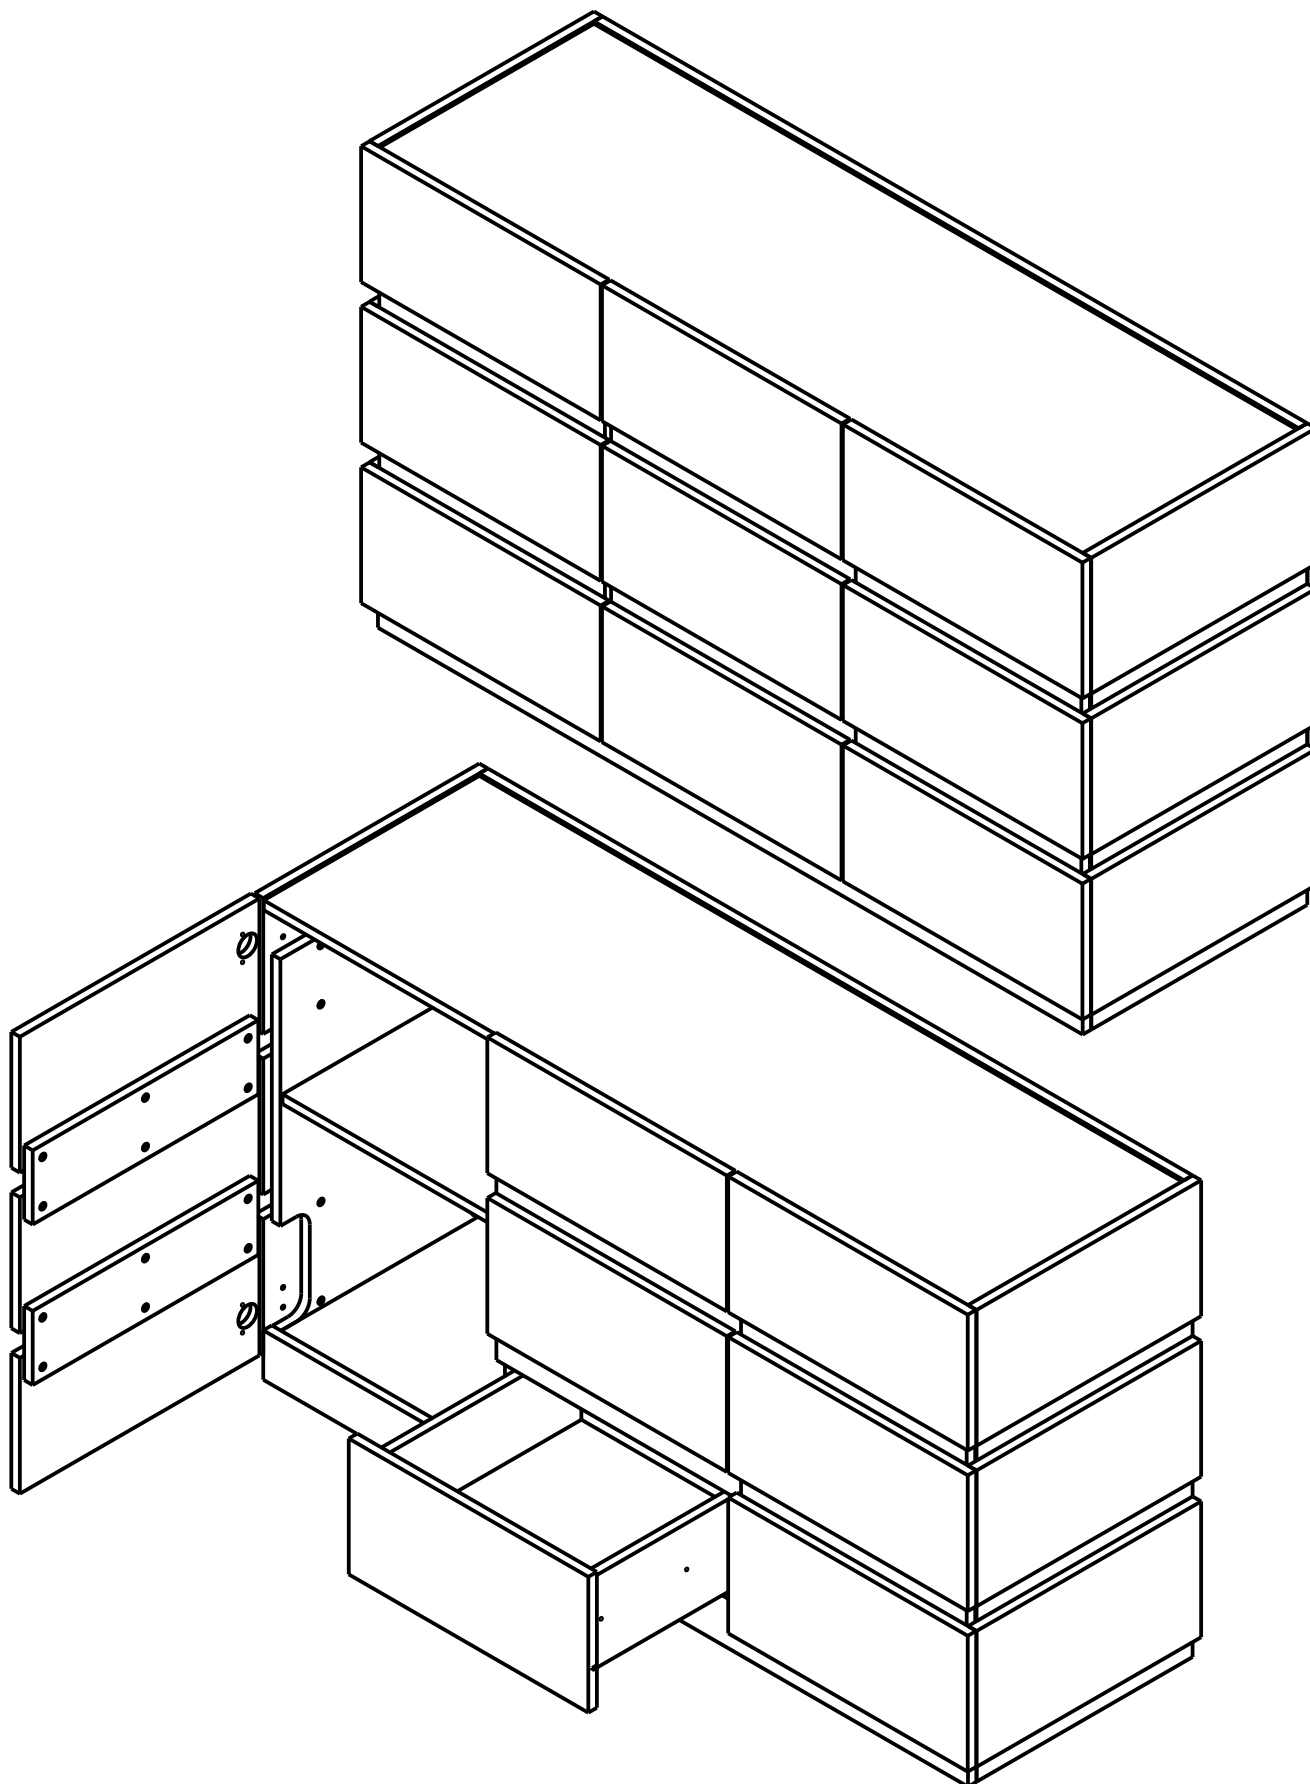

# Комод КОМ3S

ширина 100 см.; высота 78 см.; глубина 44 см.

										Лист
Зм.	Лист	№ докум	Подпись	Дата						

# Кровать LOZ160 (короб)

ширина 169 см.; высота 33/104 см.; глубина 210 см.

										Лист
Зм.	Лист	№ докум	Подпись	Дата						

# Зеркало LUS100

ширина 100 см.; высота 80 см.; глубина 2 см.

										Лист
Зм.	Лист	№ докум	Подпись	Дата						

# Комод КОМ2D3S

ширина 135 см.; высота 78 см.; глубина 44 см.

										Лист
Зм.	Лист	№ докум	Подпись	Дата						