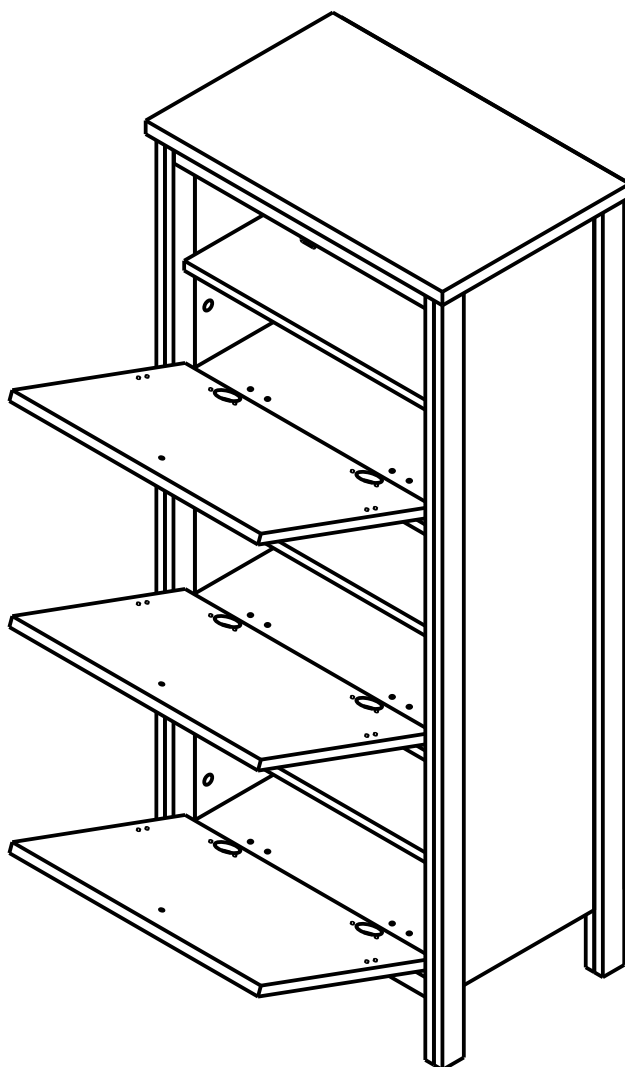

Тумба для обуви ВУТ3D

ширина 55,5 см; высота 127 см; глубина 35 см

							Лист
Зм.	Лист	№ докум	Подпись	Дата