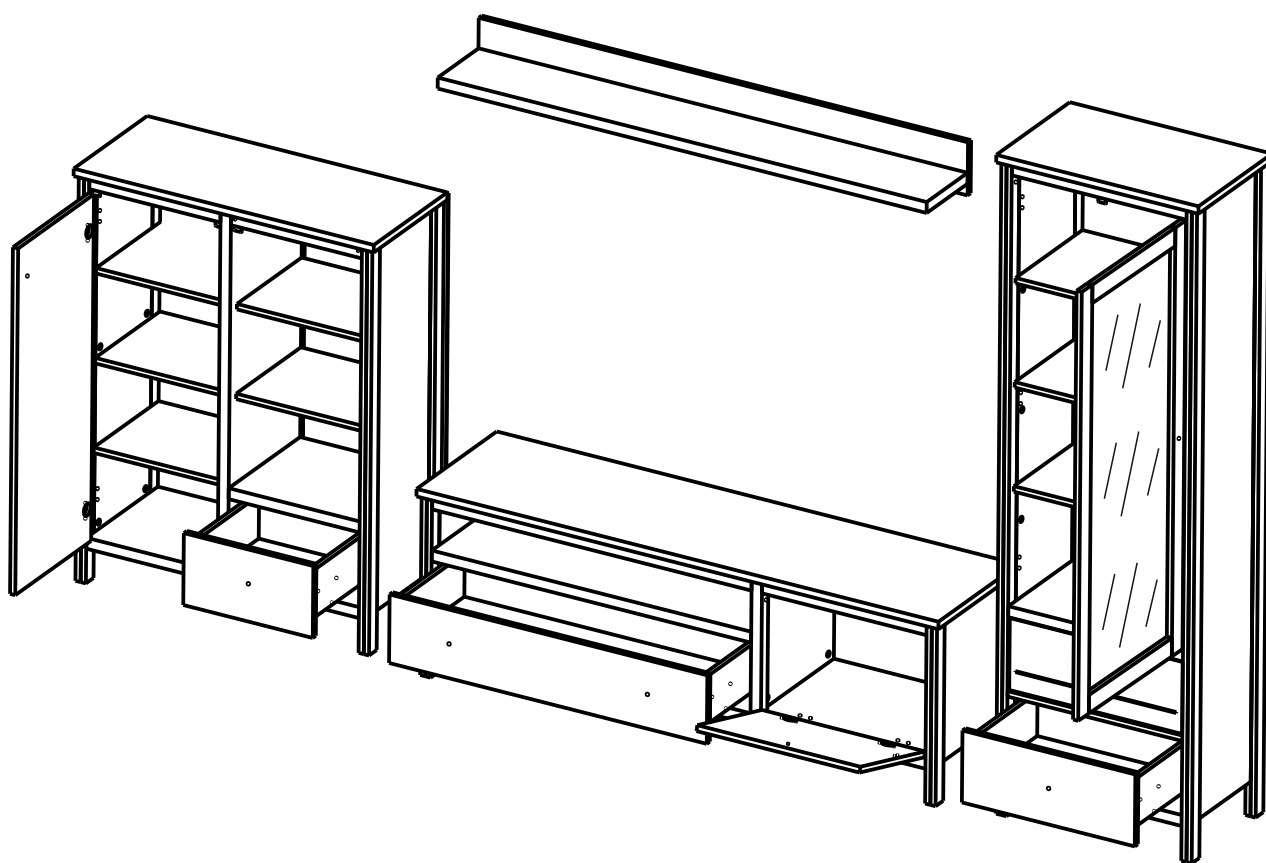

# Чос

ширина 340 см; высота 193 см; глубина 42 см

										Лист
Зм.	Лист	№ докум	Подпись	Дата						

# Тумба RTV1S1D

ширина 160 см; высота 55 см; глубина 42 см

										Лист
Зм.	Лист	№ докум	Подпись	Дата						

# Комод КОМ1D1S

ширина 92 см; высота 121 см; глубина 39 см

										Лист
Зм.	Лист	№ докум	Подпись	Дата						

# Вешалка WIE55

ширина 55,5 см; высота 148 см; глубина 24 см

										Лист
Зм.	Лист	№ докум	Подпись	Дата						