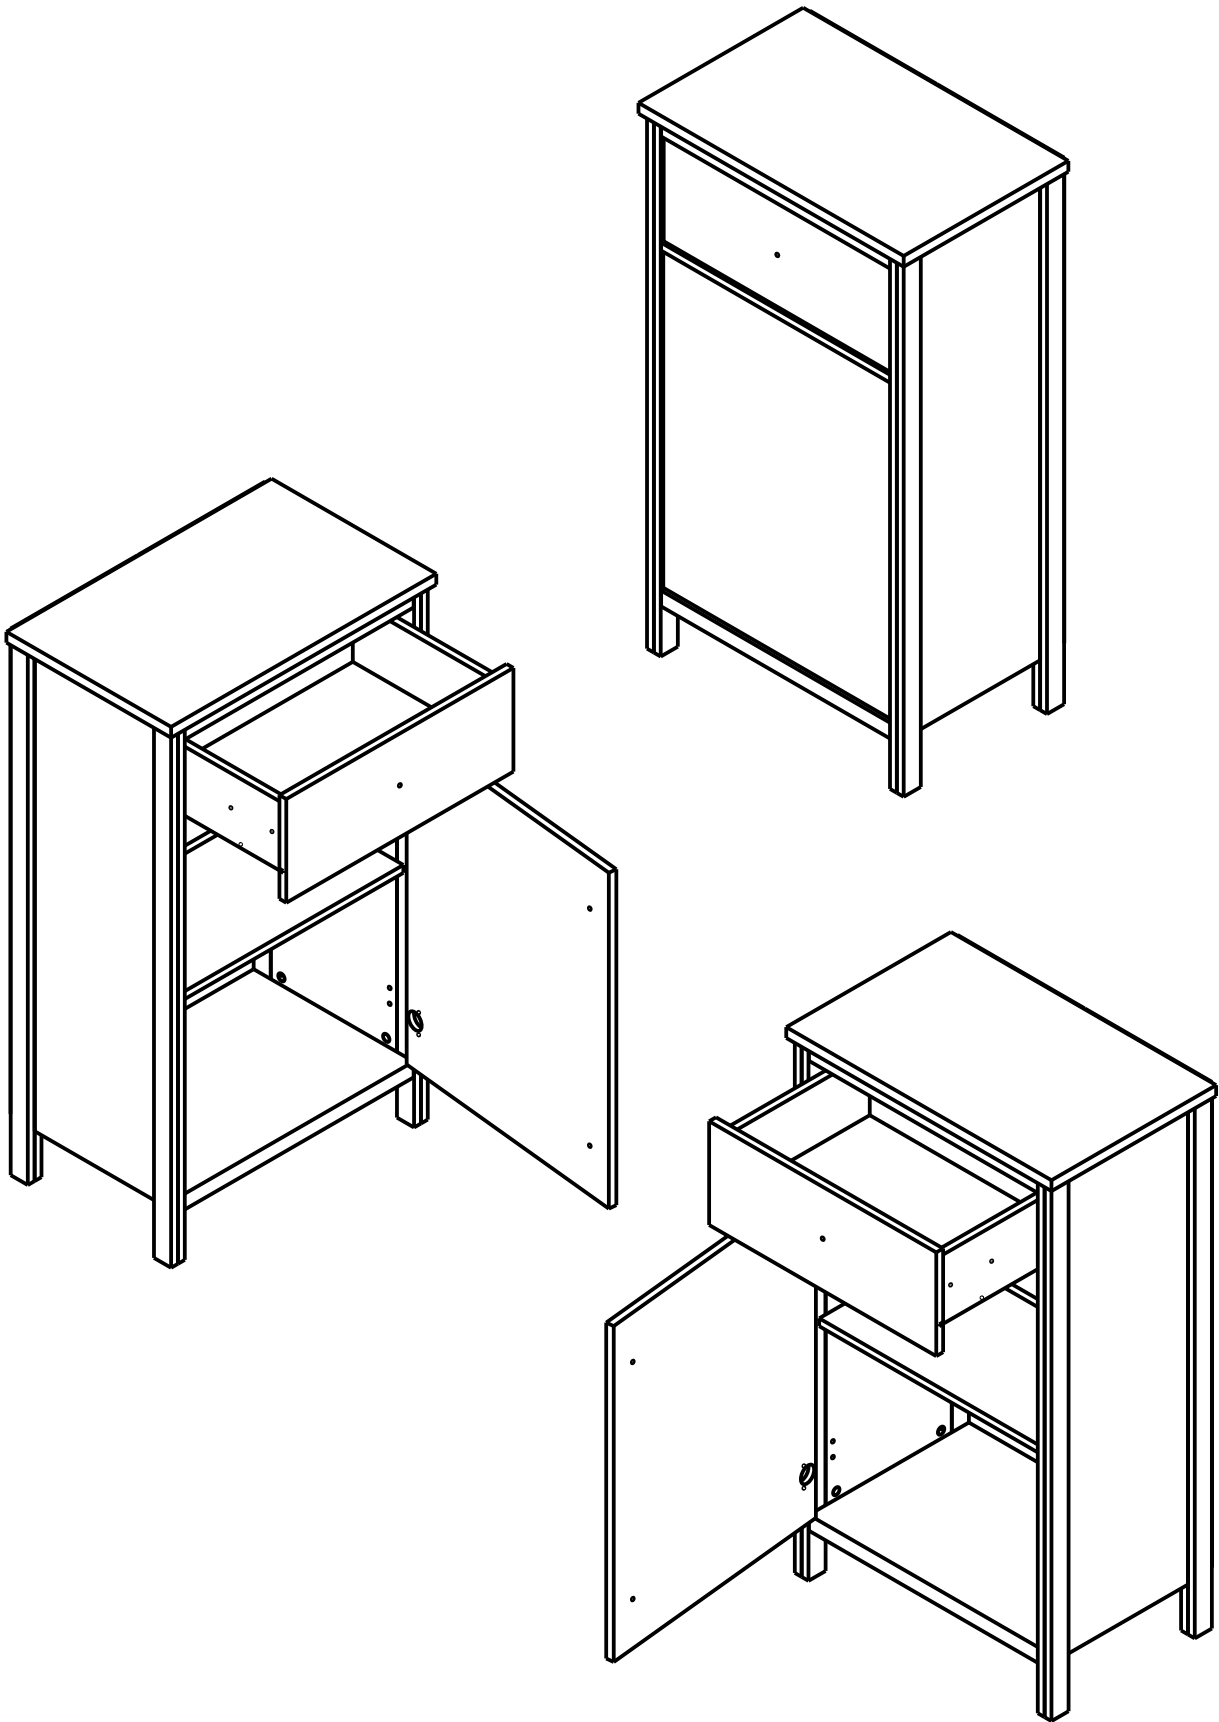

# Комод КОМ1D1S

ширина 92 см; высота 121 см; глубина 39 см

										Лист
Зм.	Лист	№ докум	Подпись	Дата						

# Витрина REG1W2S

ширина 62 см; высота 193 см; глубина 39 см

										Лист
Зм.	Лист	№ докум	Подпись	Дата						

# Тумба КОМ1D1S

ширина 62 см; высота 110 см; глубина 39 см

										Лист
Зм.	Лист	№ докум	Подпись	Дата						

# Вешалка WIE55

ширина 55,5 см; высота 148 см; глубина 24 см

										Лист
Зм.	Лист	№ докум	Подпись	Дата						